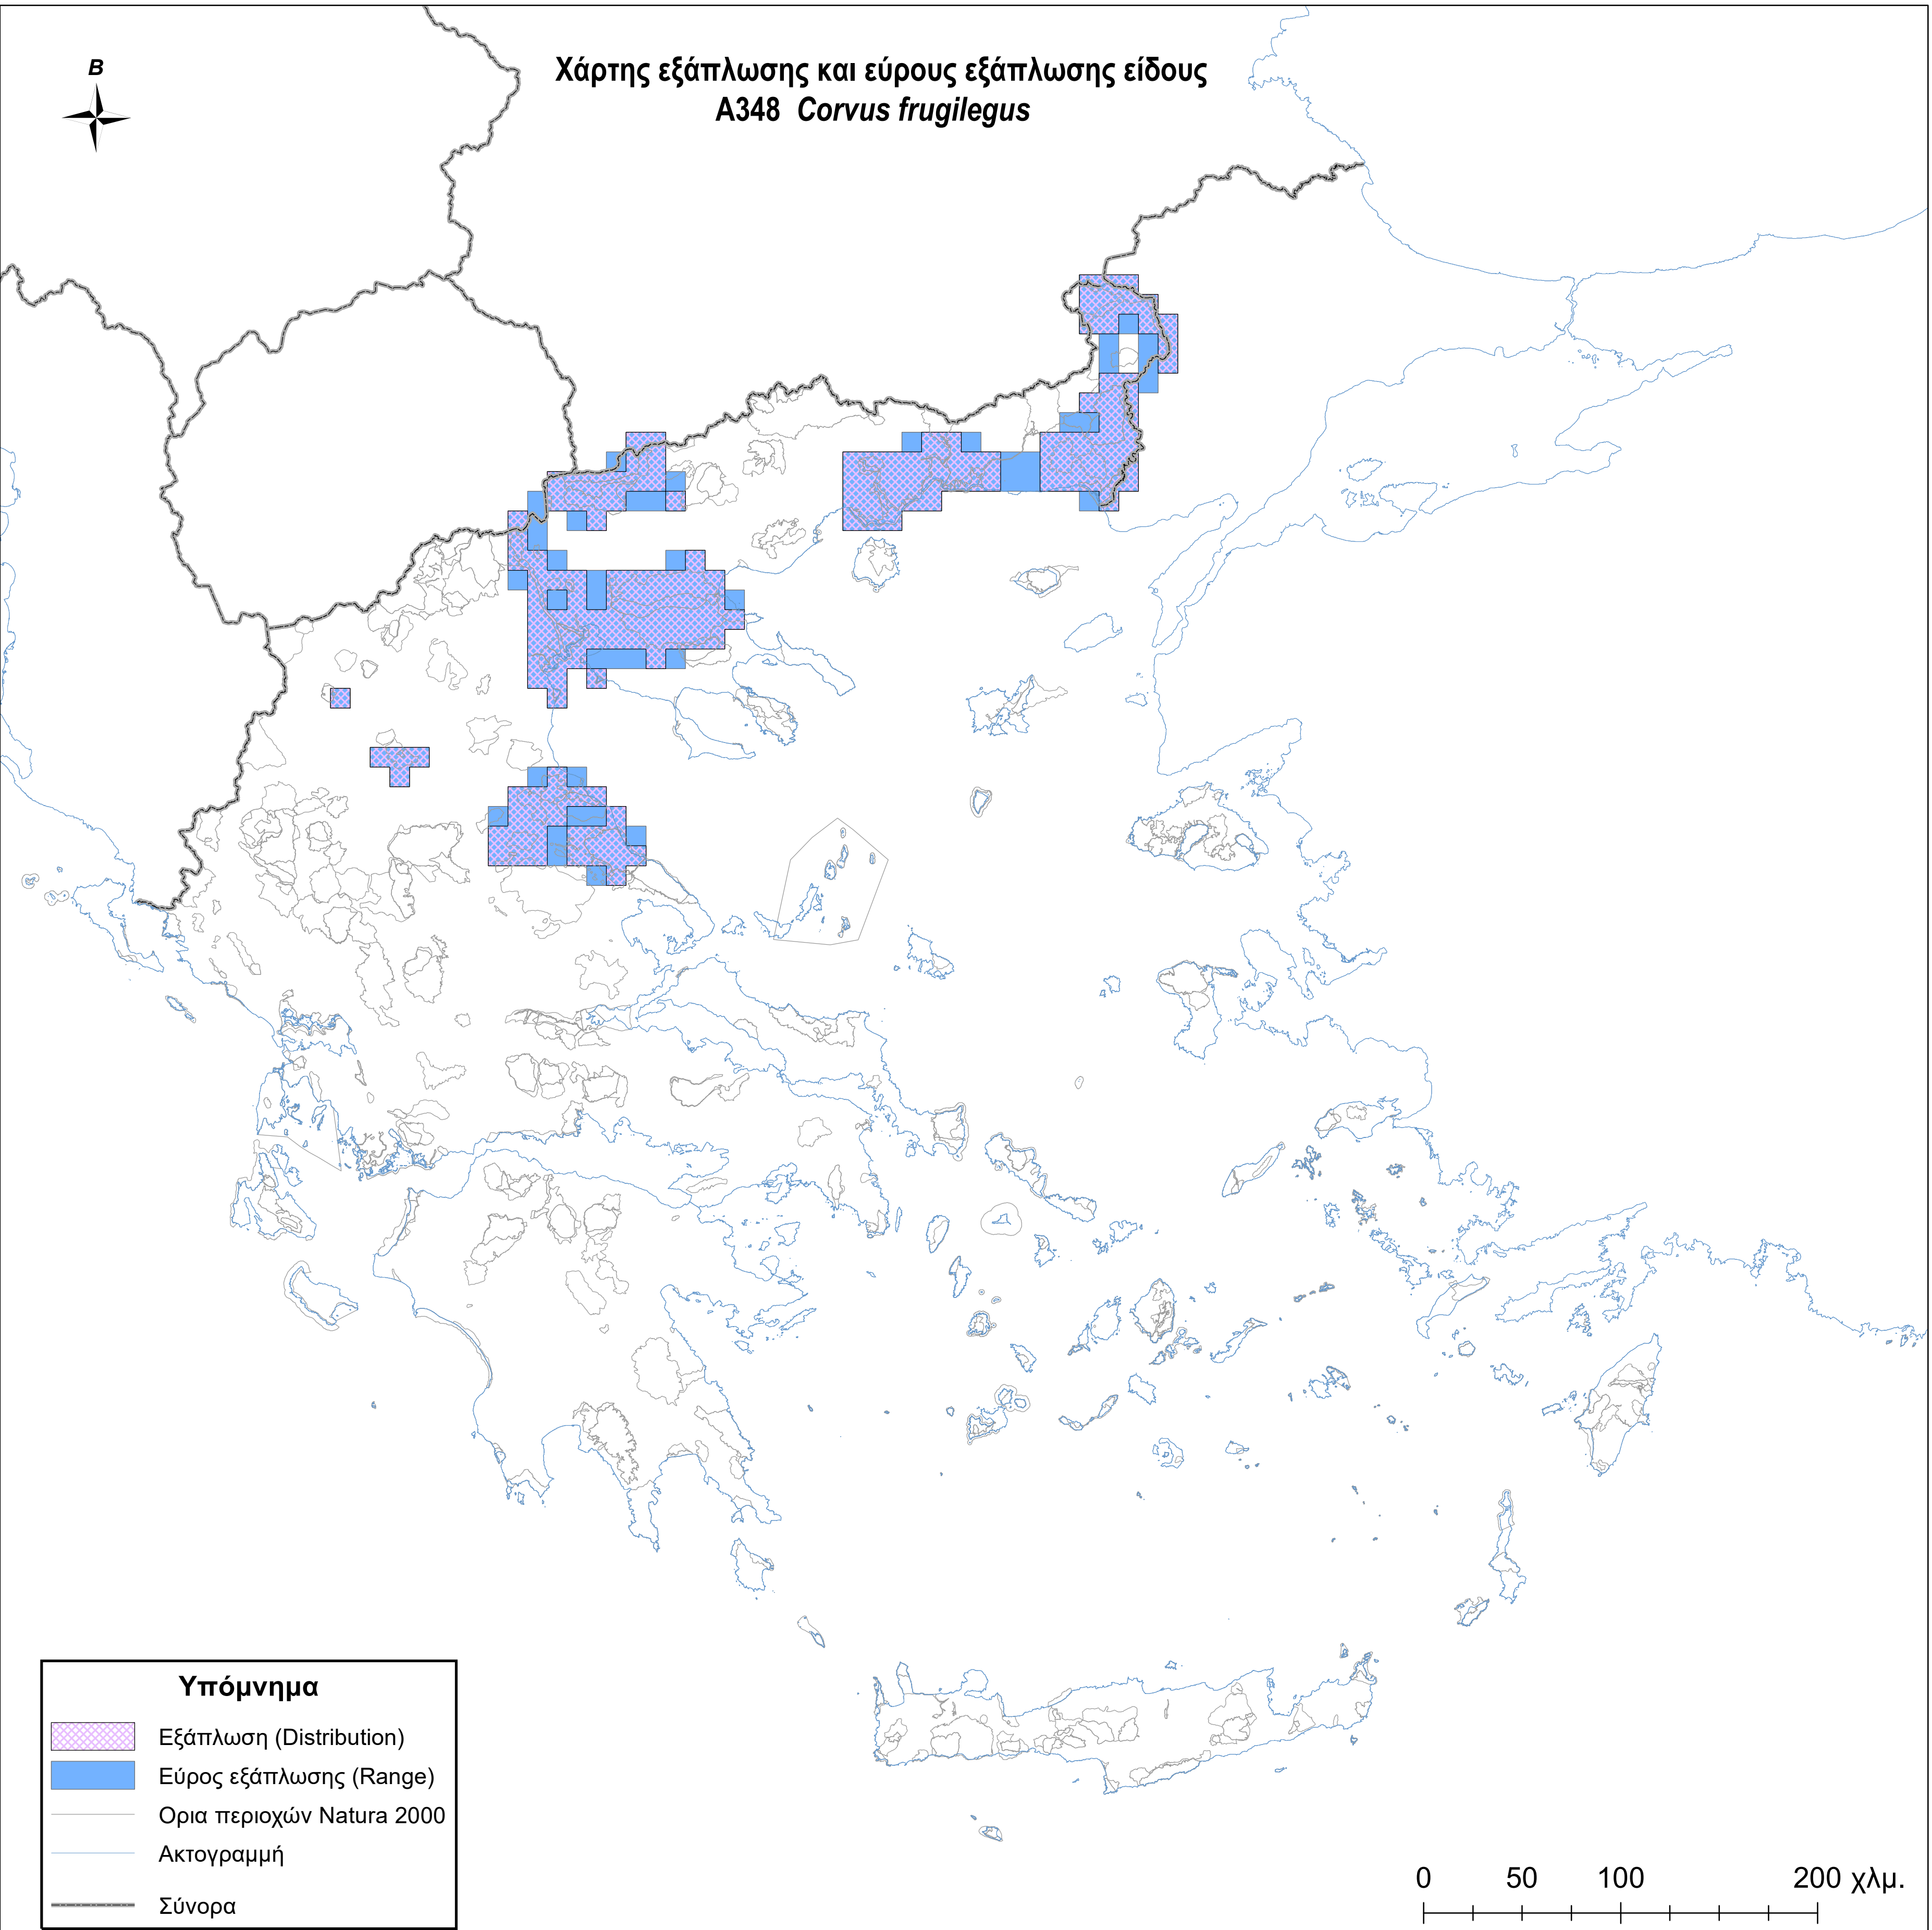

Χάρτης εξάπλωσης και εύρους εξάπλωσης είδους
A348 *Corvus frugilegus*

Υπόμνημα

-  Εξάπλωση (Distribution)
-  Εύρος εξάπλωσης (Range)
-  Ορια περιοχών Natura 2000
-  Ακτογραμμή
-  Σύνορα