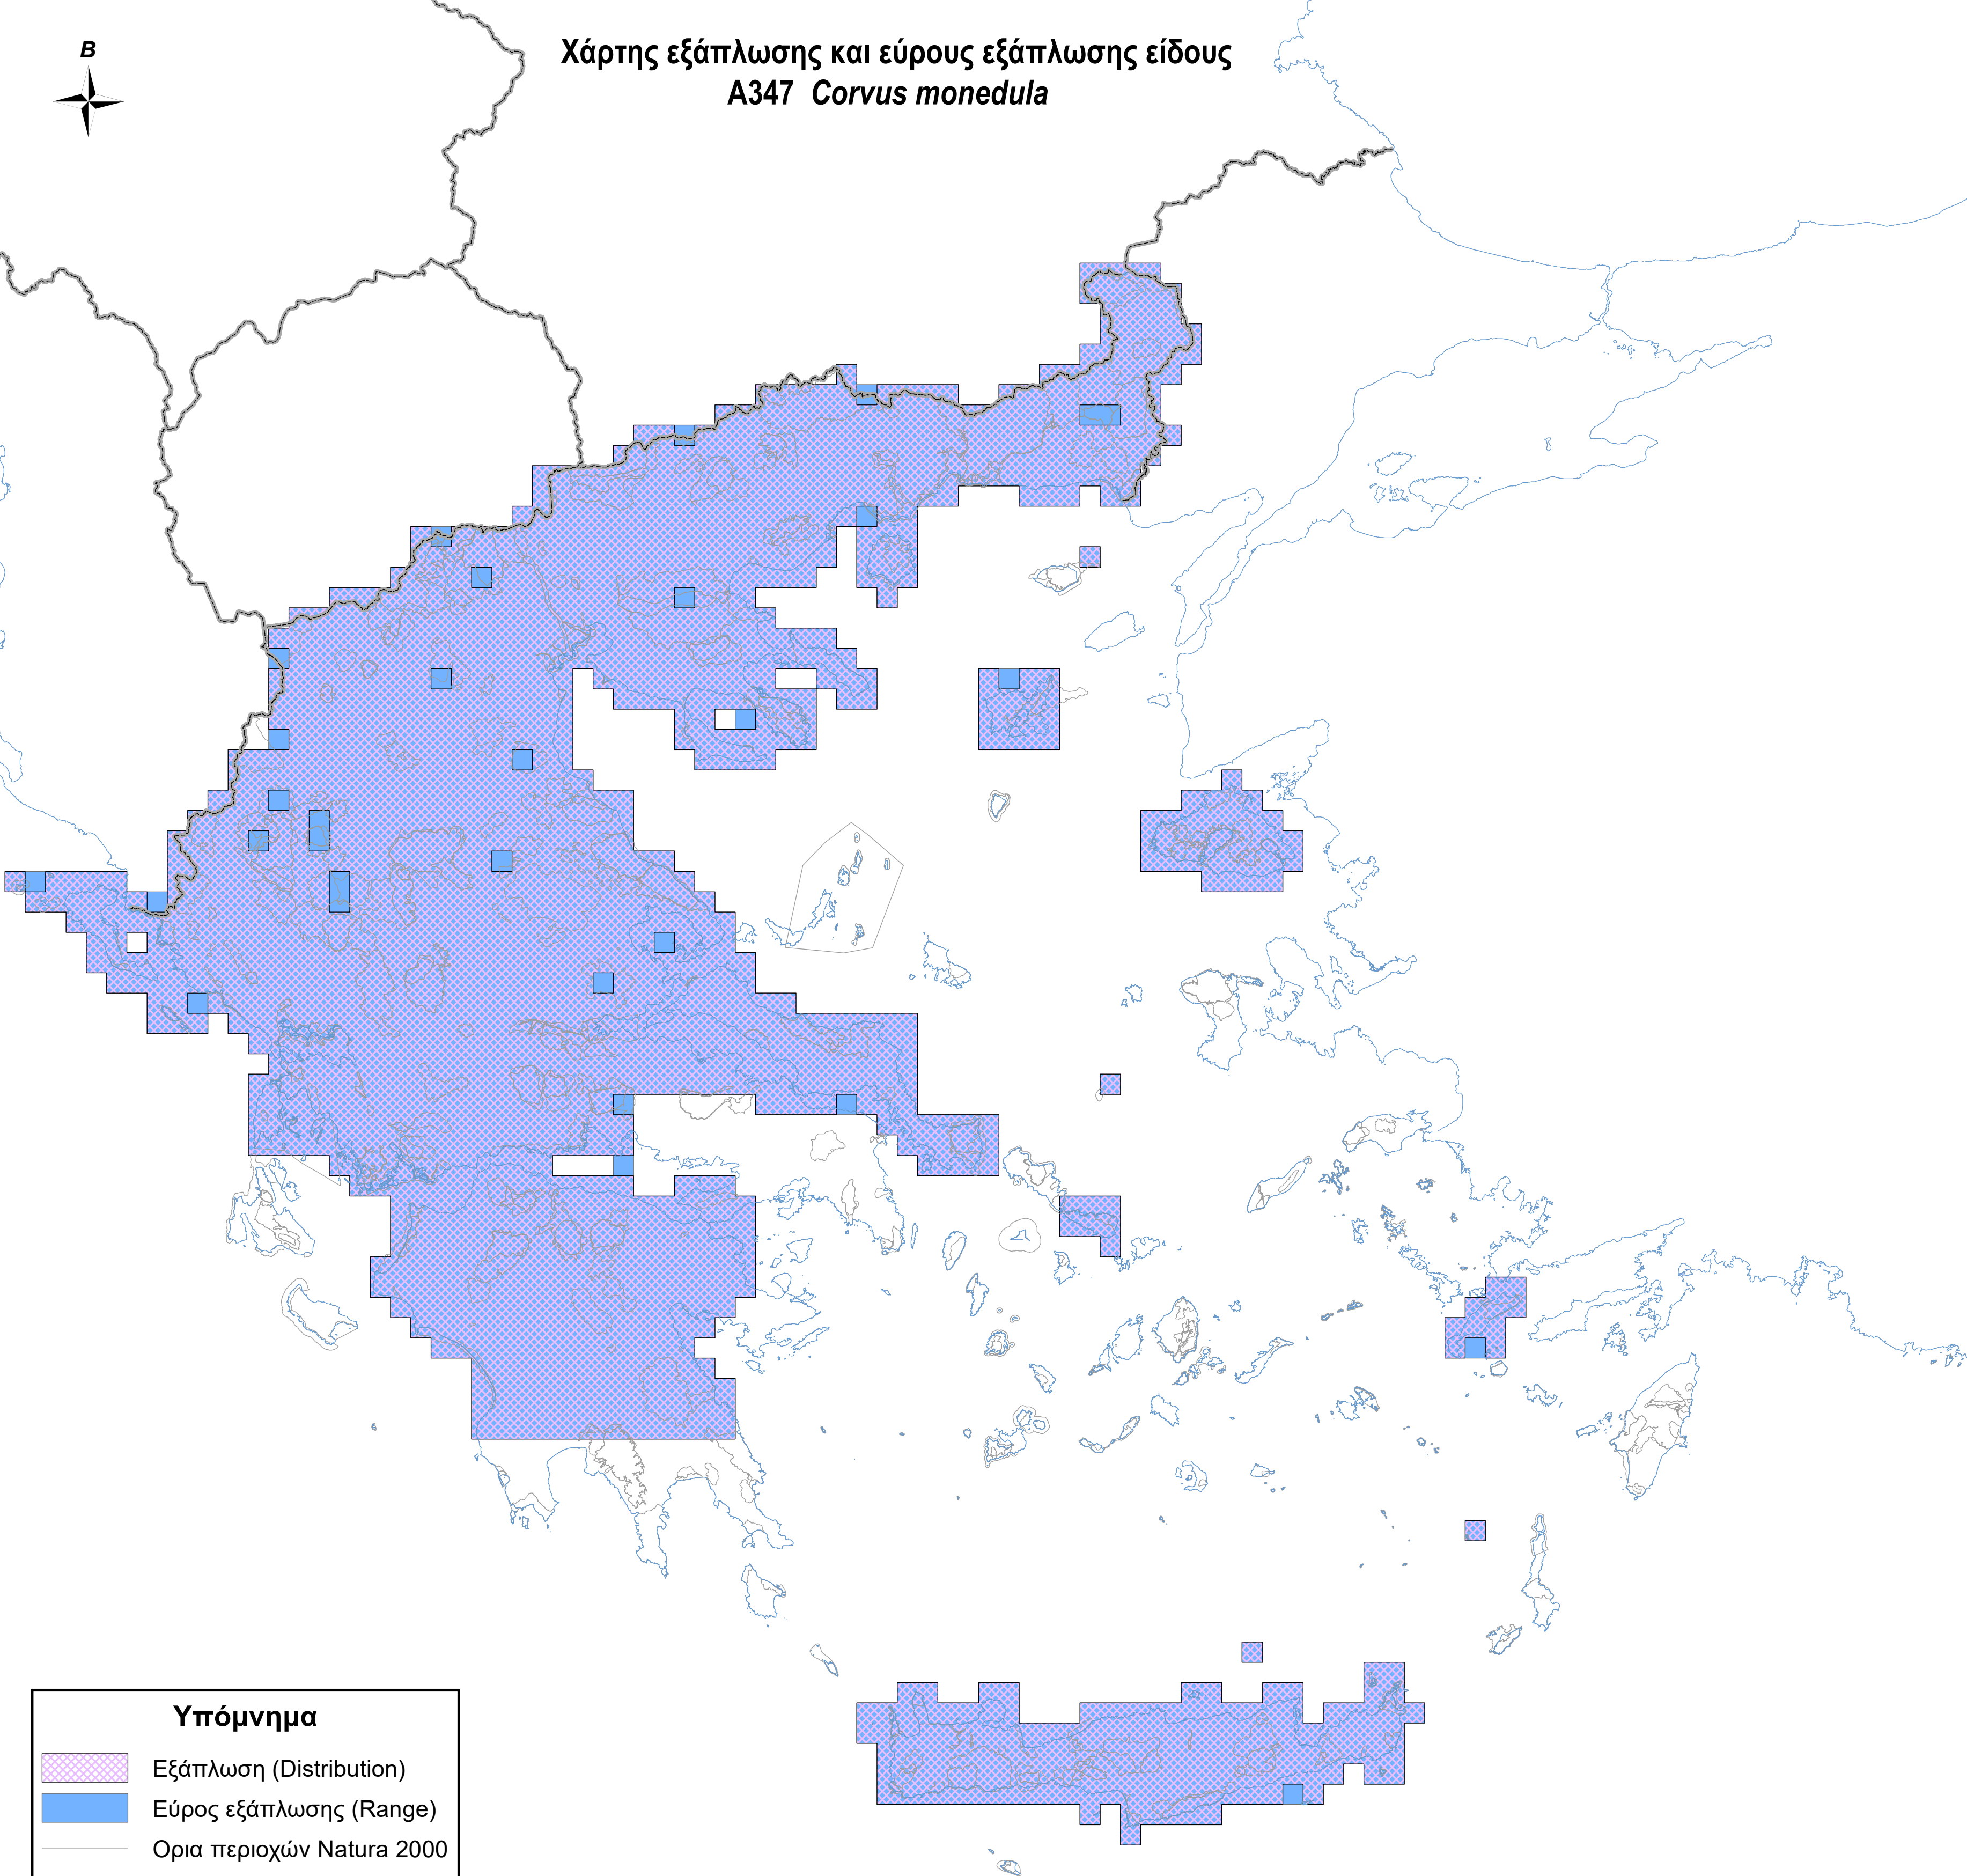

Χάρτης εξάπλωσης και εύρους εξάπλωσης είδους
A347 *Corvus monedula*

Υπόμνημα

-  Εξάπλωση (Distribution)
-  Εύρος εξάπλωσης (Range)
-  Ορια περιοχών Natura 2000
-  Ακτογραμμή
-  Σύνορα