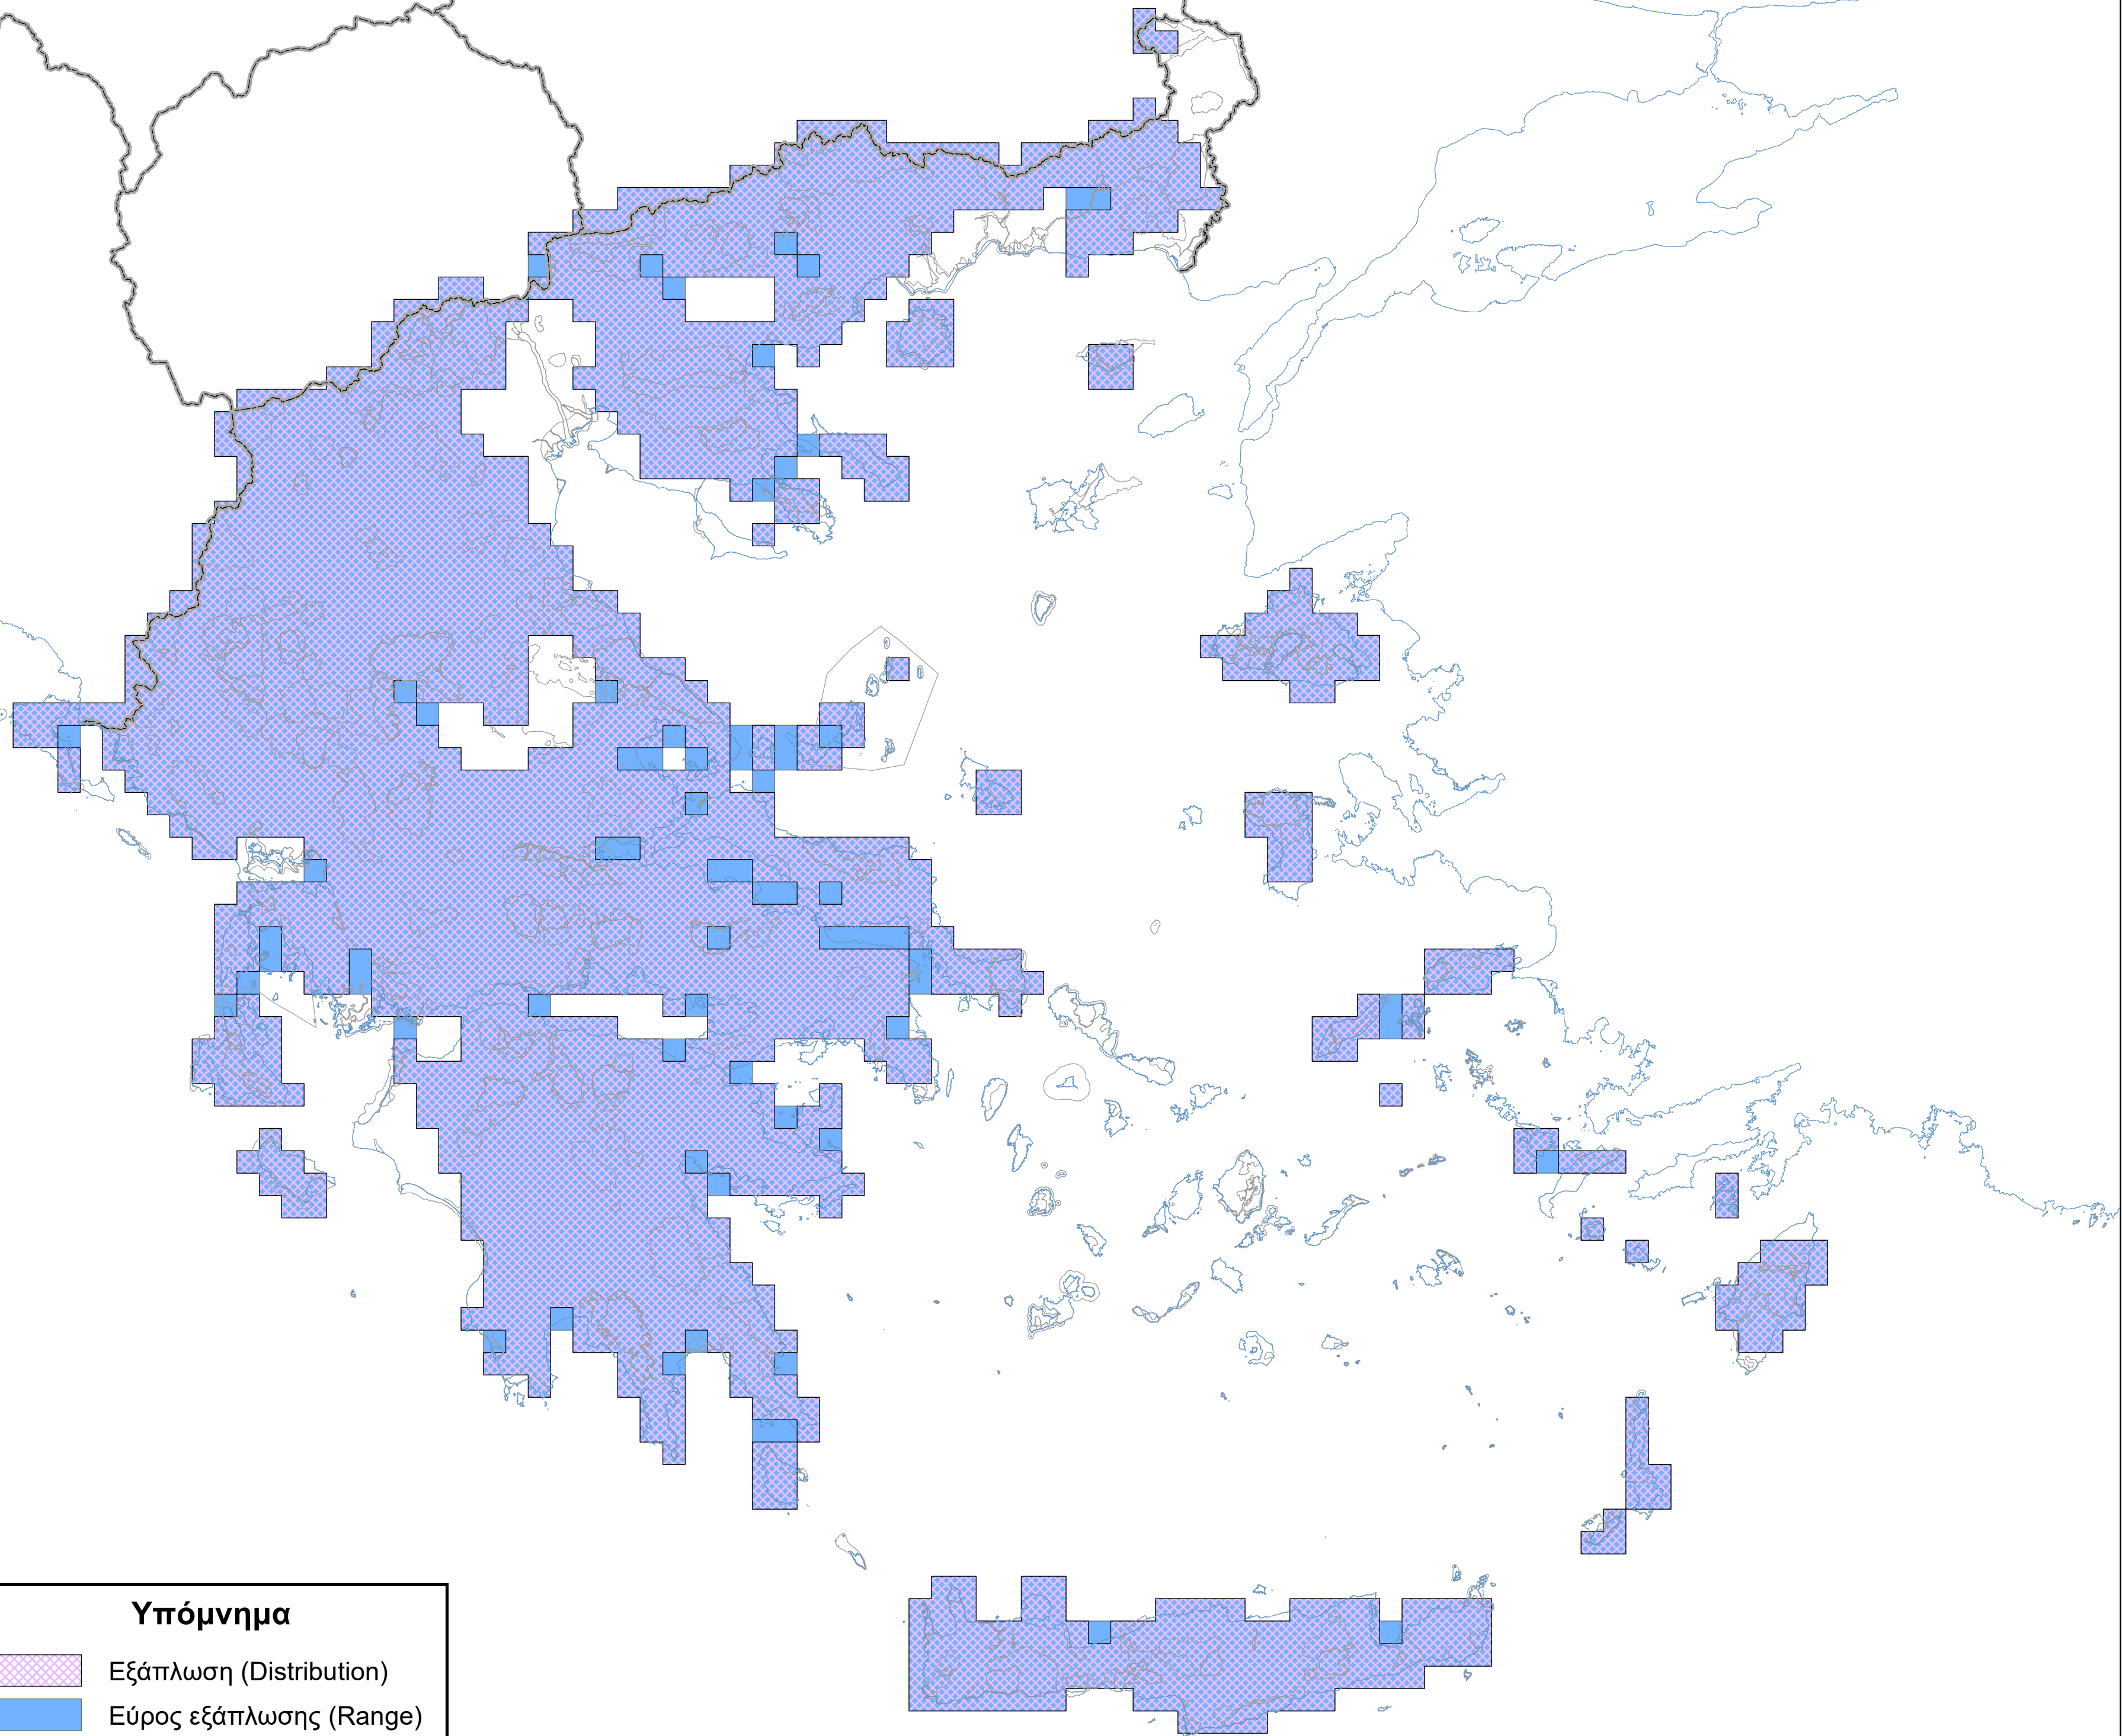

Χάρτης εξάπλωσης και εύρους εξάπλωσης είδους
A342 *Garrulus glandarius*

Υπόμνημα

-  Εξάπλωση (Distribution)
-  Εύρος εξάπλωσης (Range)
-  Ορια περιοχών Natura 2000
-  Ακτογραμμή
-  Σύνορα

0 50 100 200 χλμ.