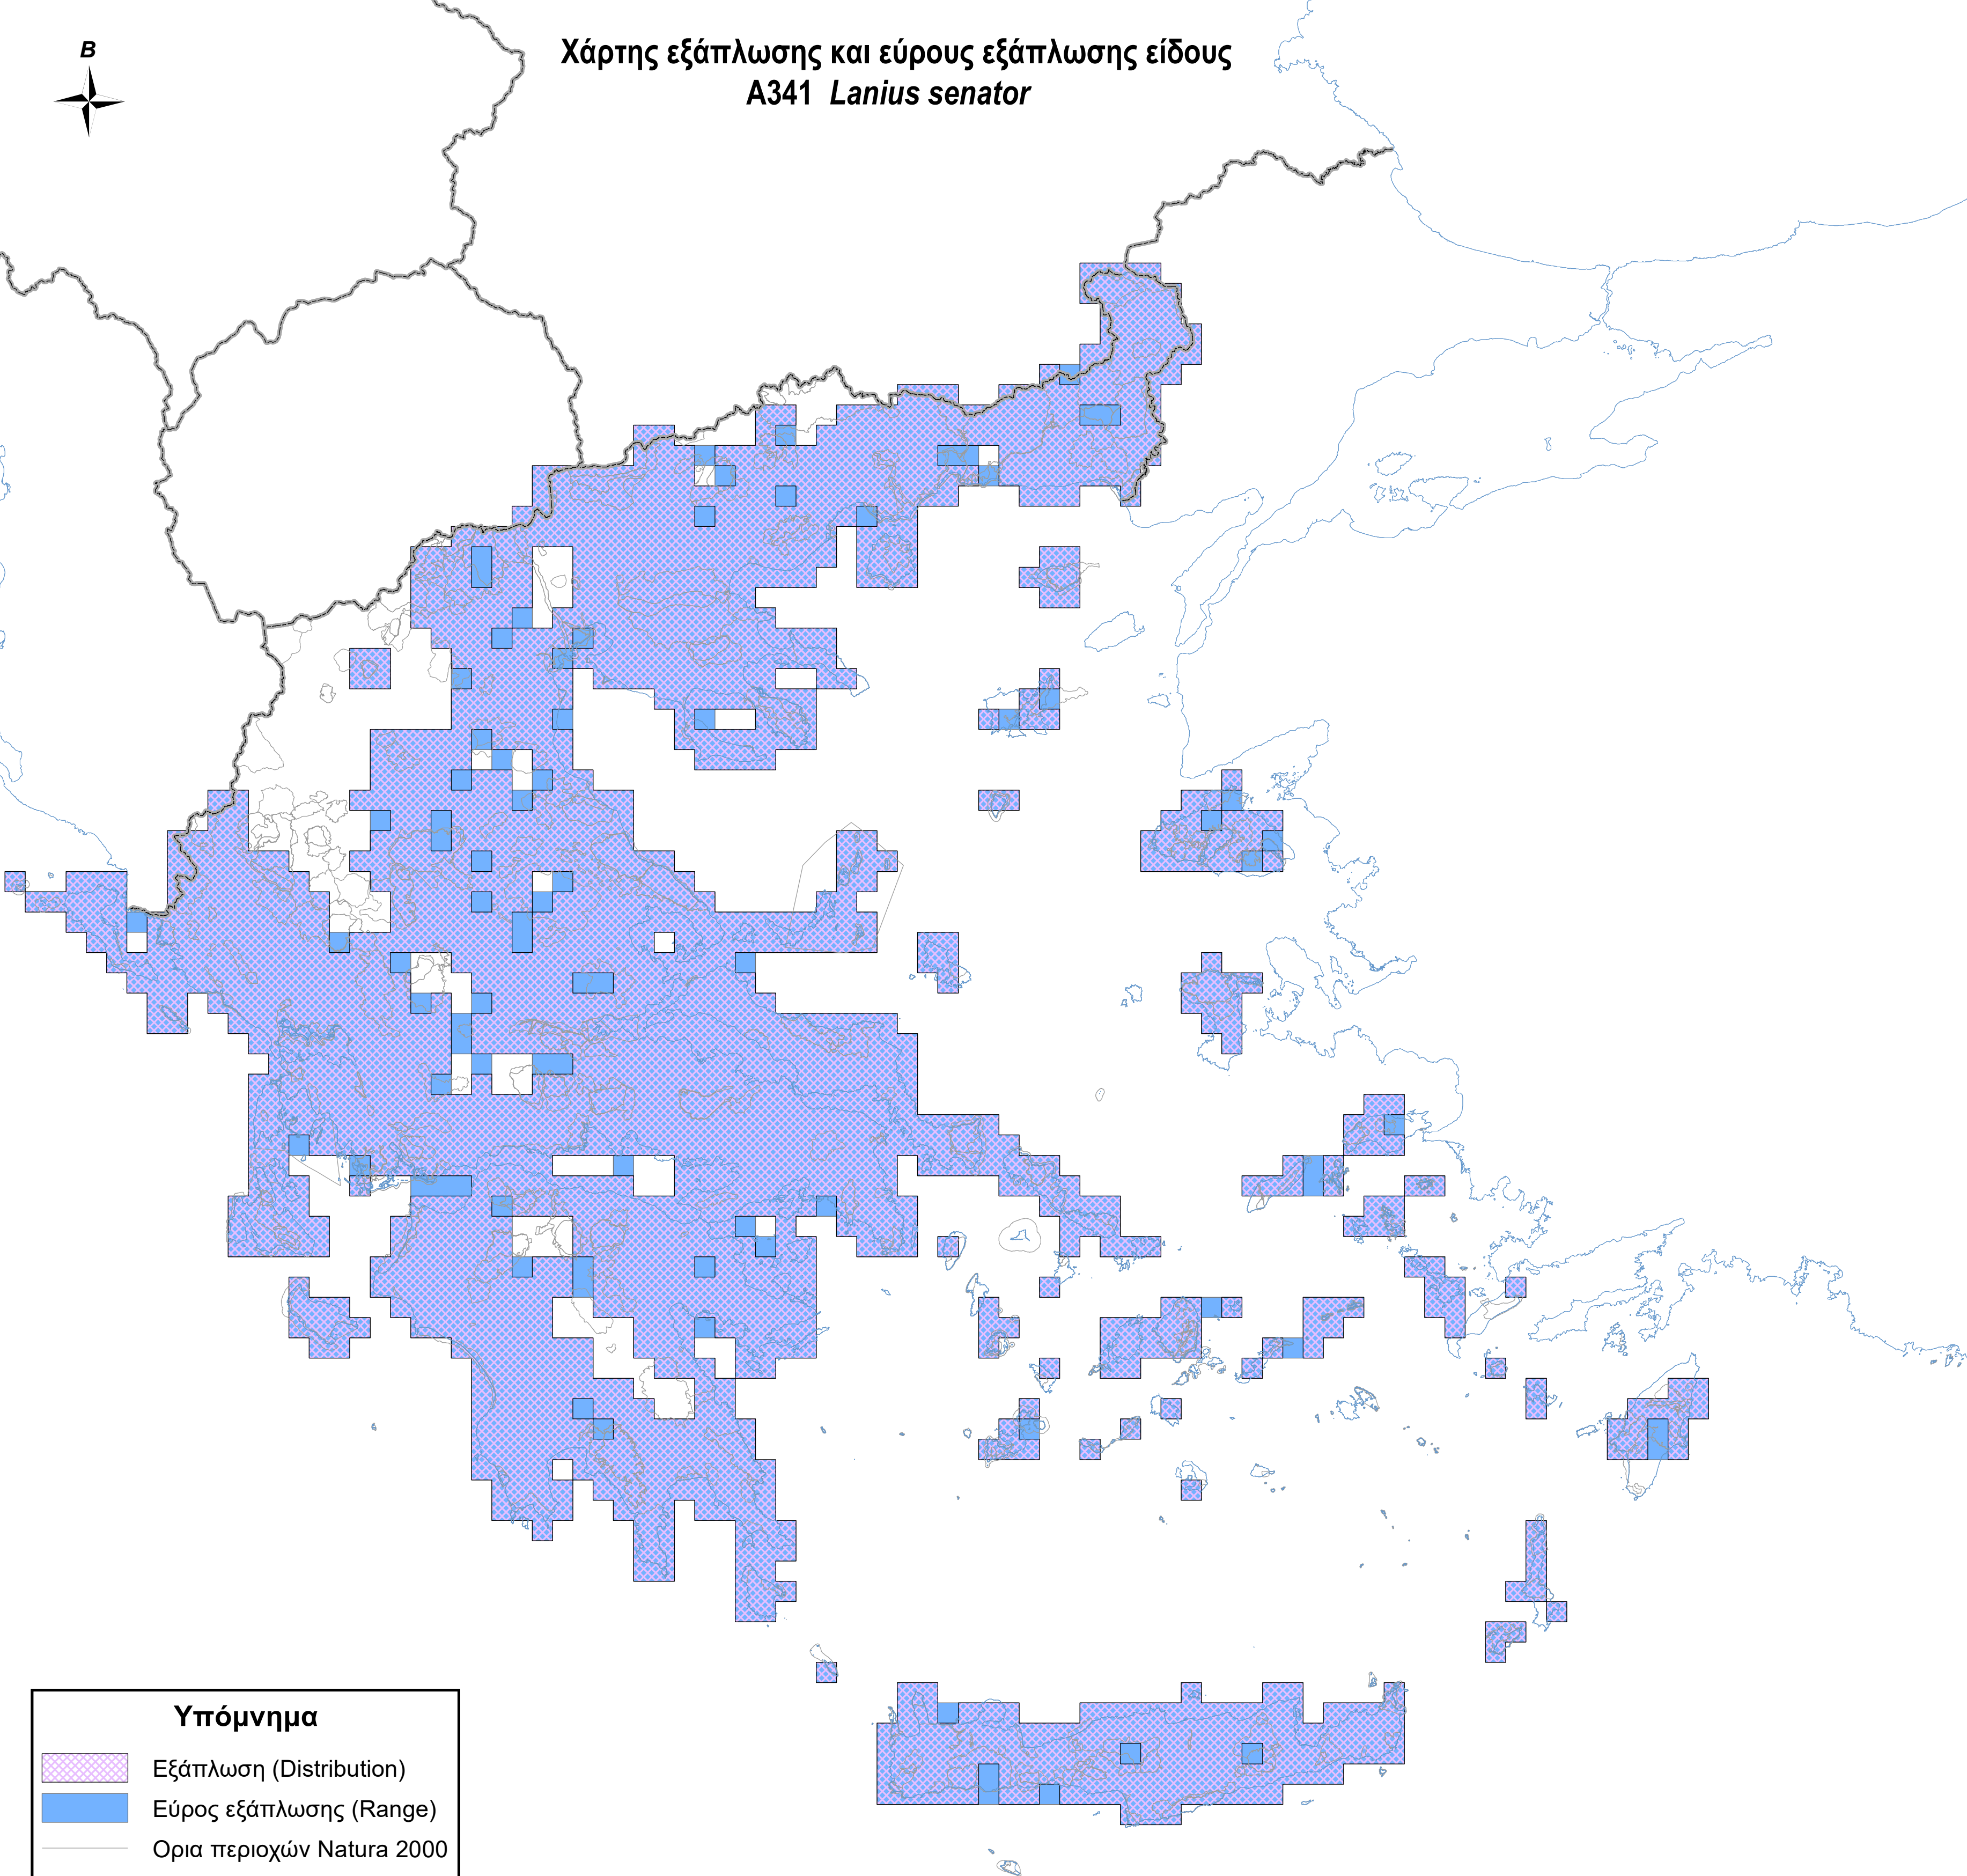

Χάρτης εξάπλωσης και εύρους εξάπλωσης είδους
A341 *Lanius senator*

Υπόμνημα

-  Εξάπλωση (Distribution)
-  Εύρος εξάπλωσης (Range)
-  Ορια περιοχών Natura 2000
-  Ακτογραμμή
-  Σύνορα