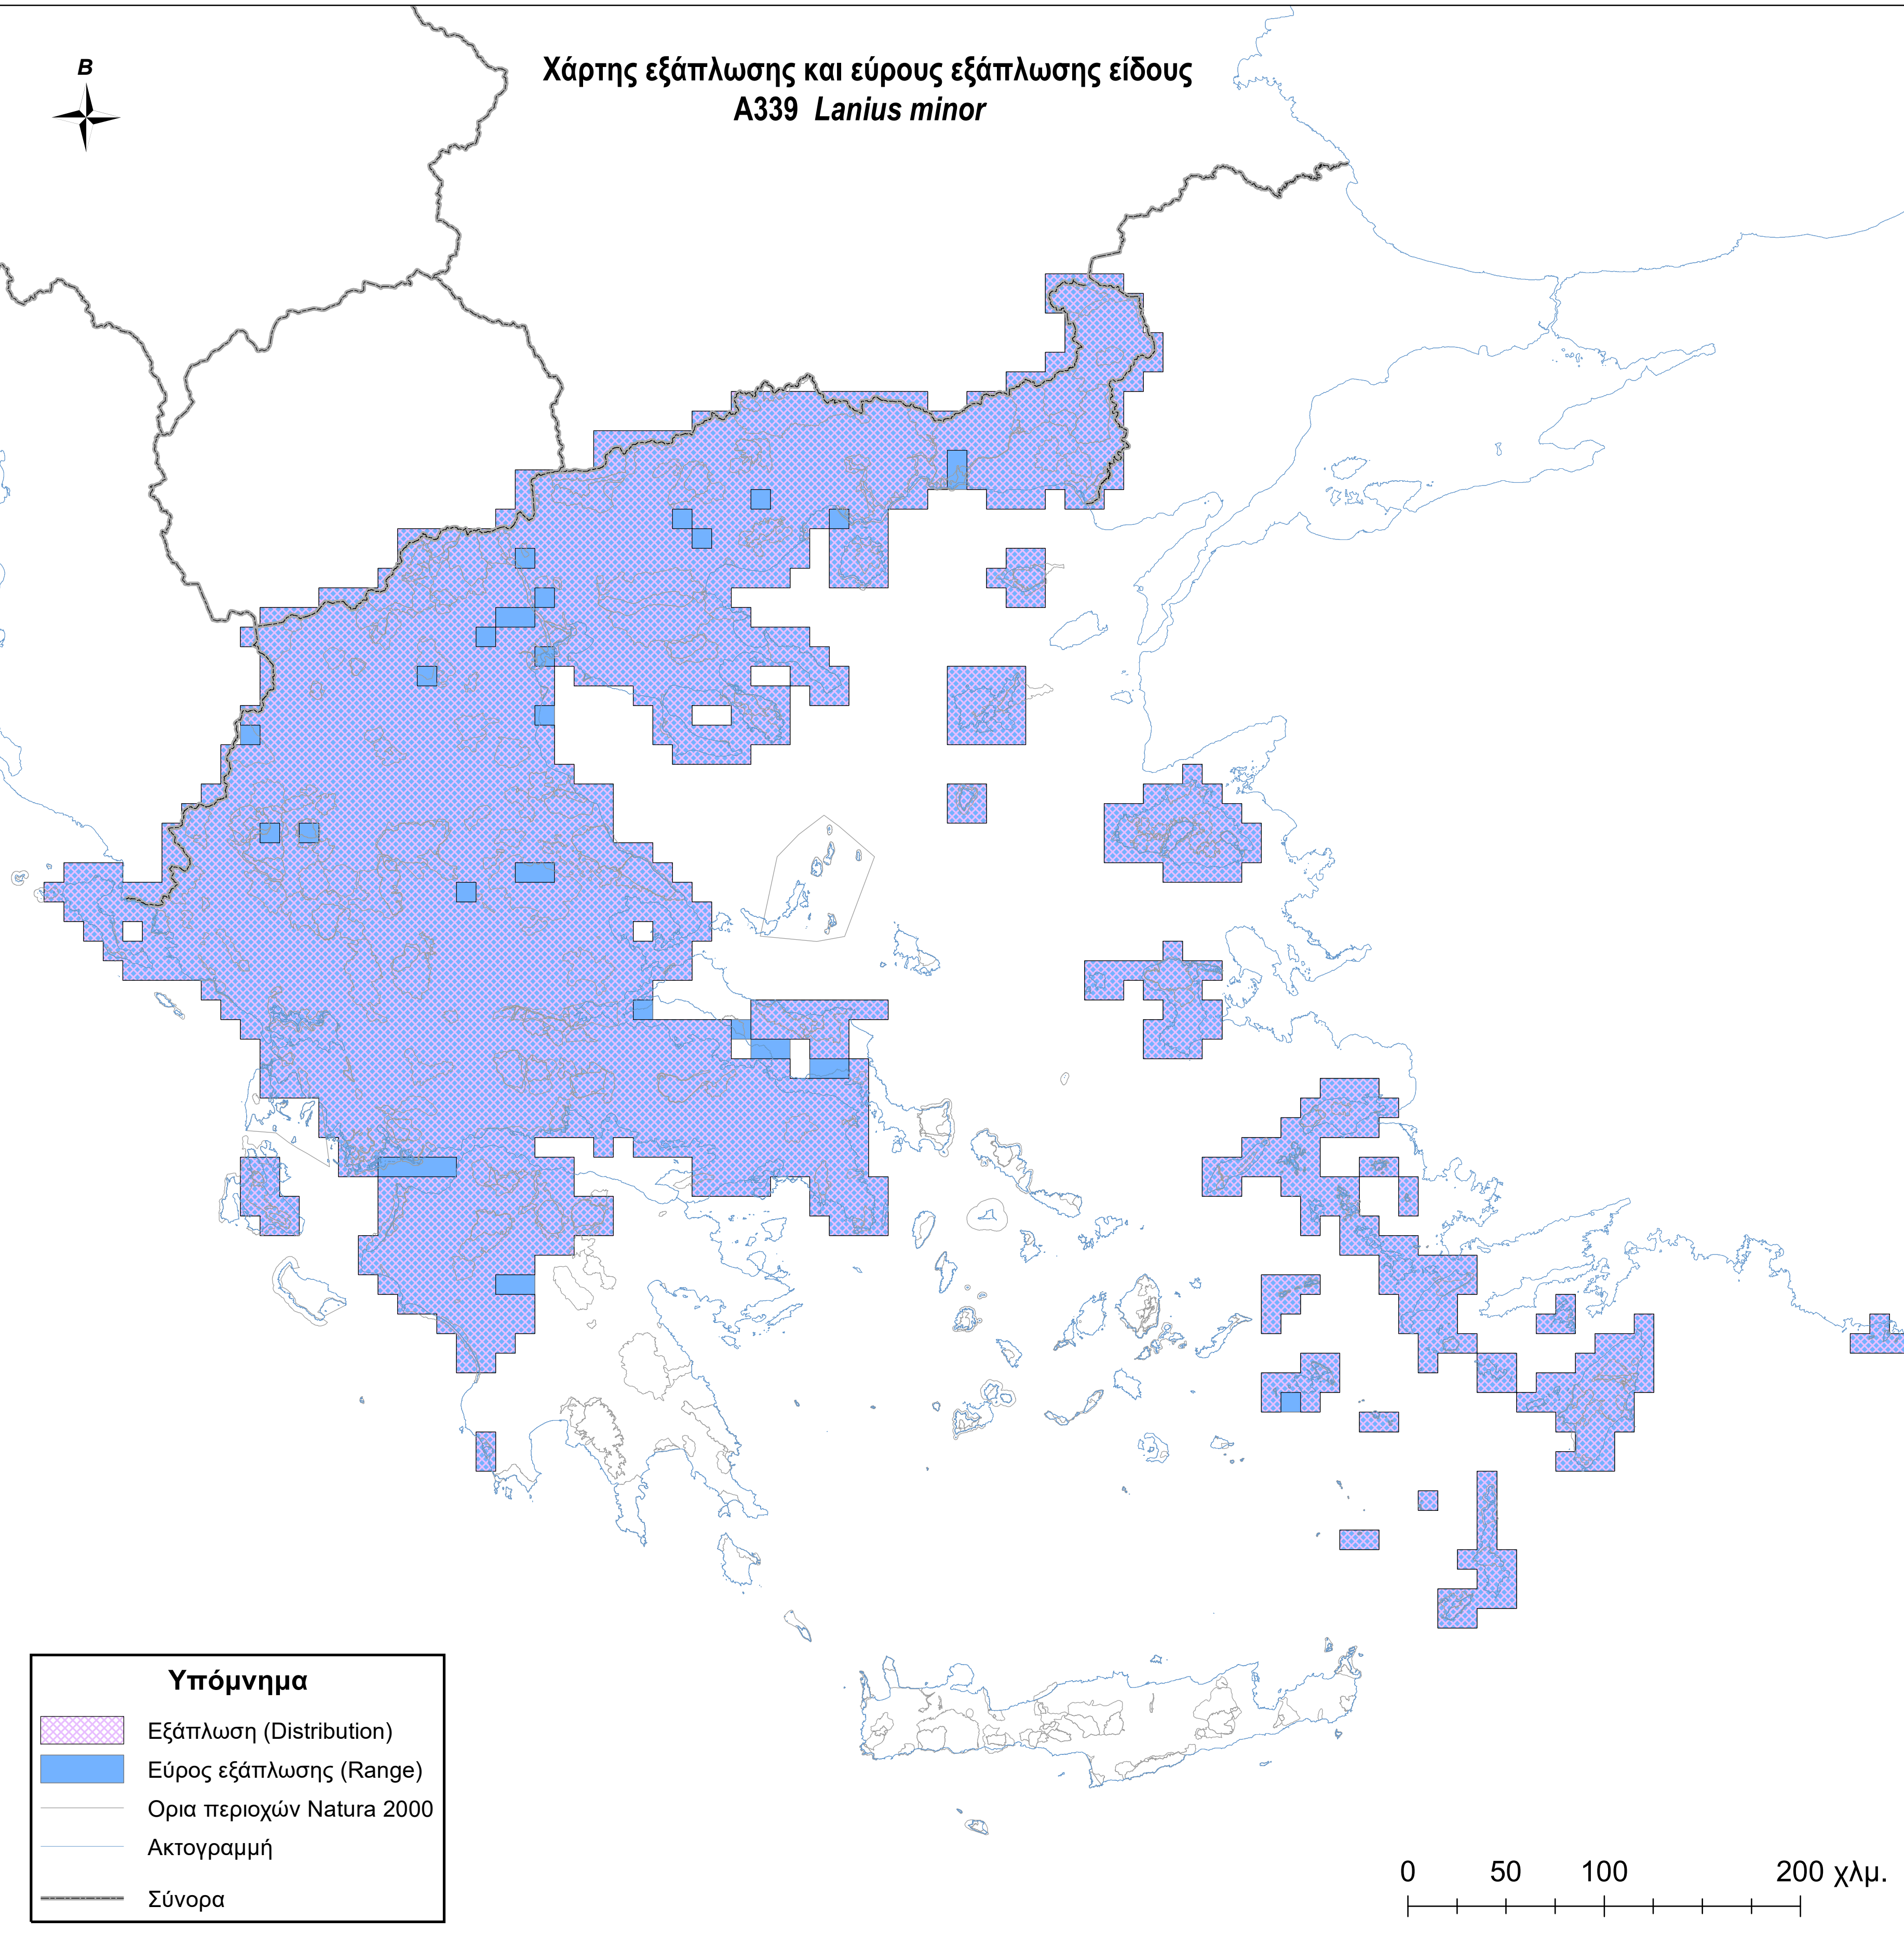

Χάρτης εξάπλωσης και εύρους εξάπλωσης είδους
A339 *Lanius minor*

Υπόμνημα

-  Εξάπλωση (Distribution)
-  Εύρος εξάπλωσης (Range)
-  Ορια περιοχών Natura 2000
-  Ακτογραμμή
-  Σύνορα