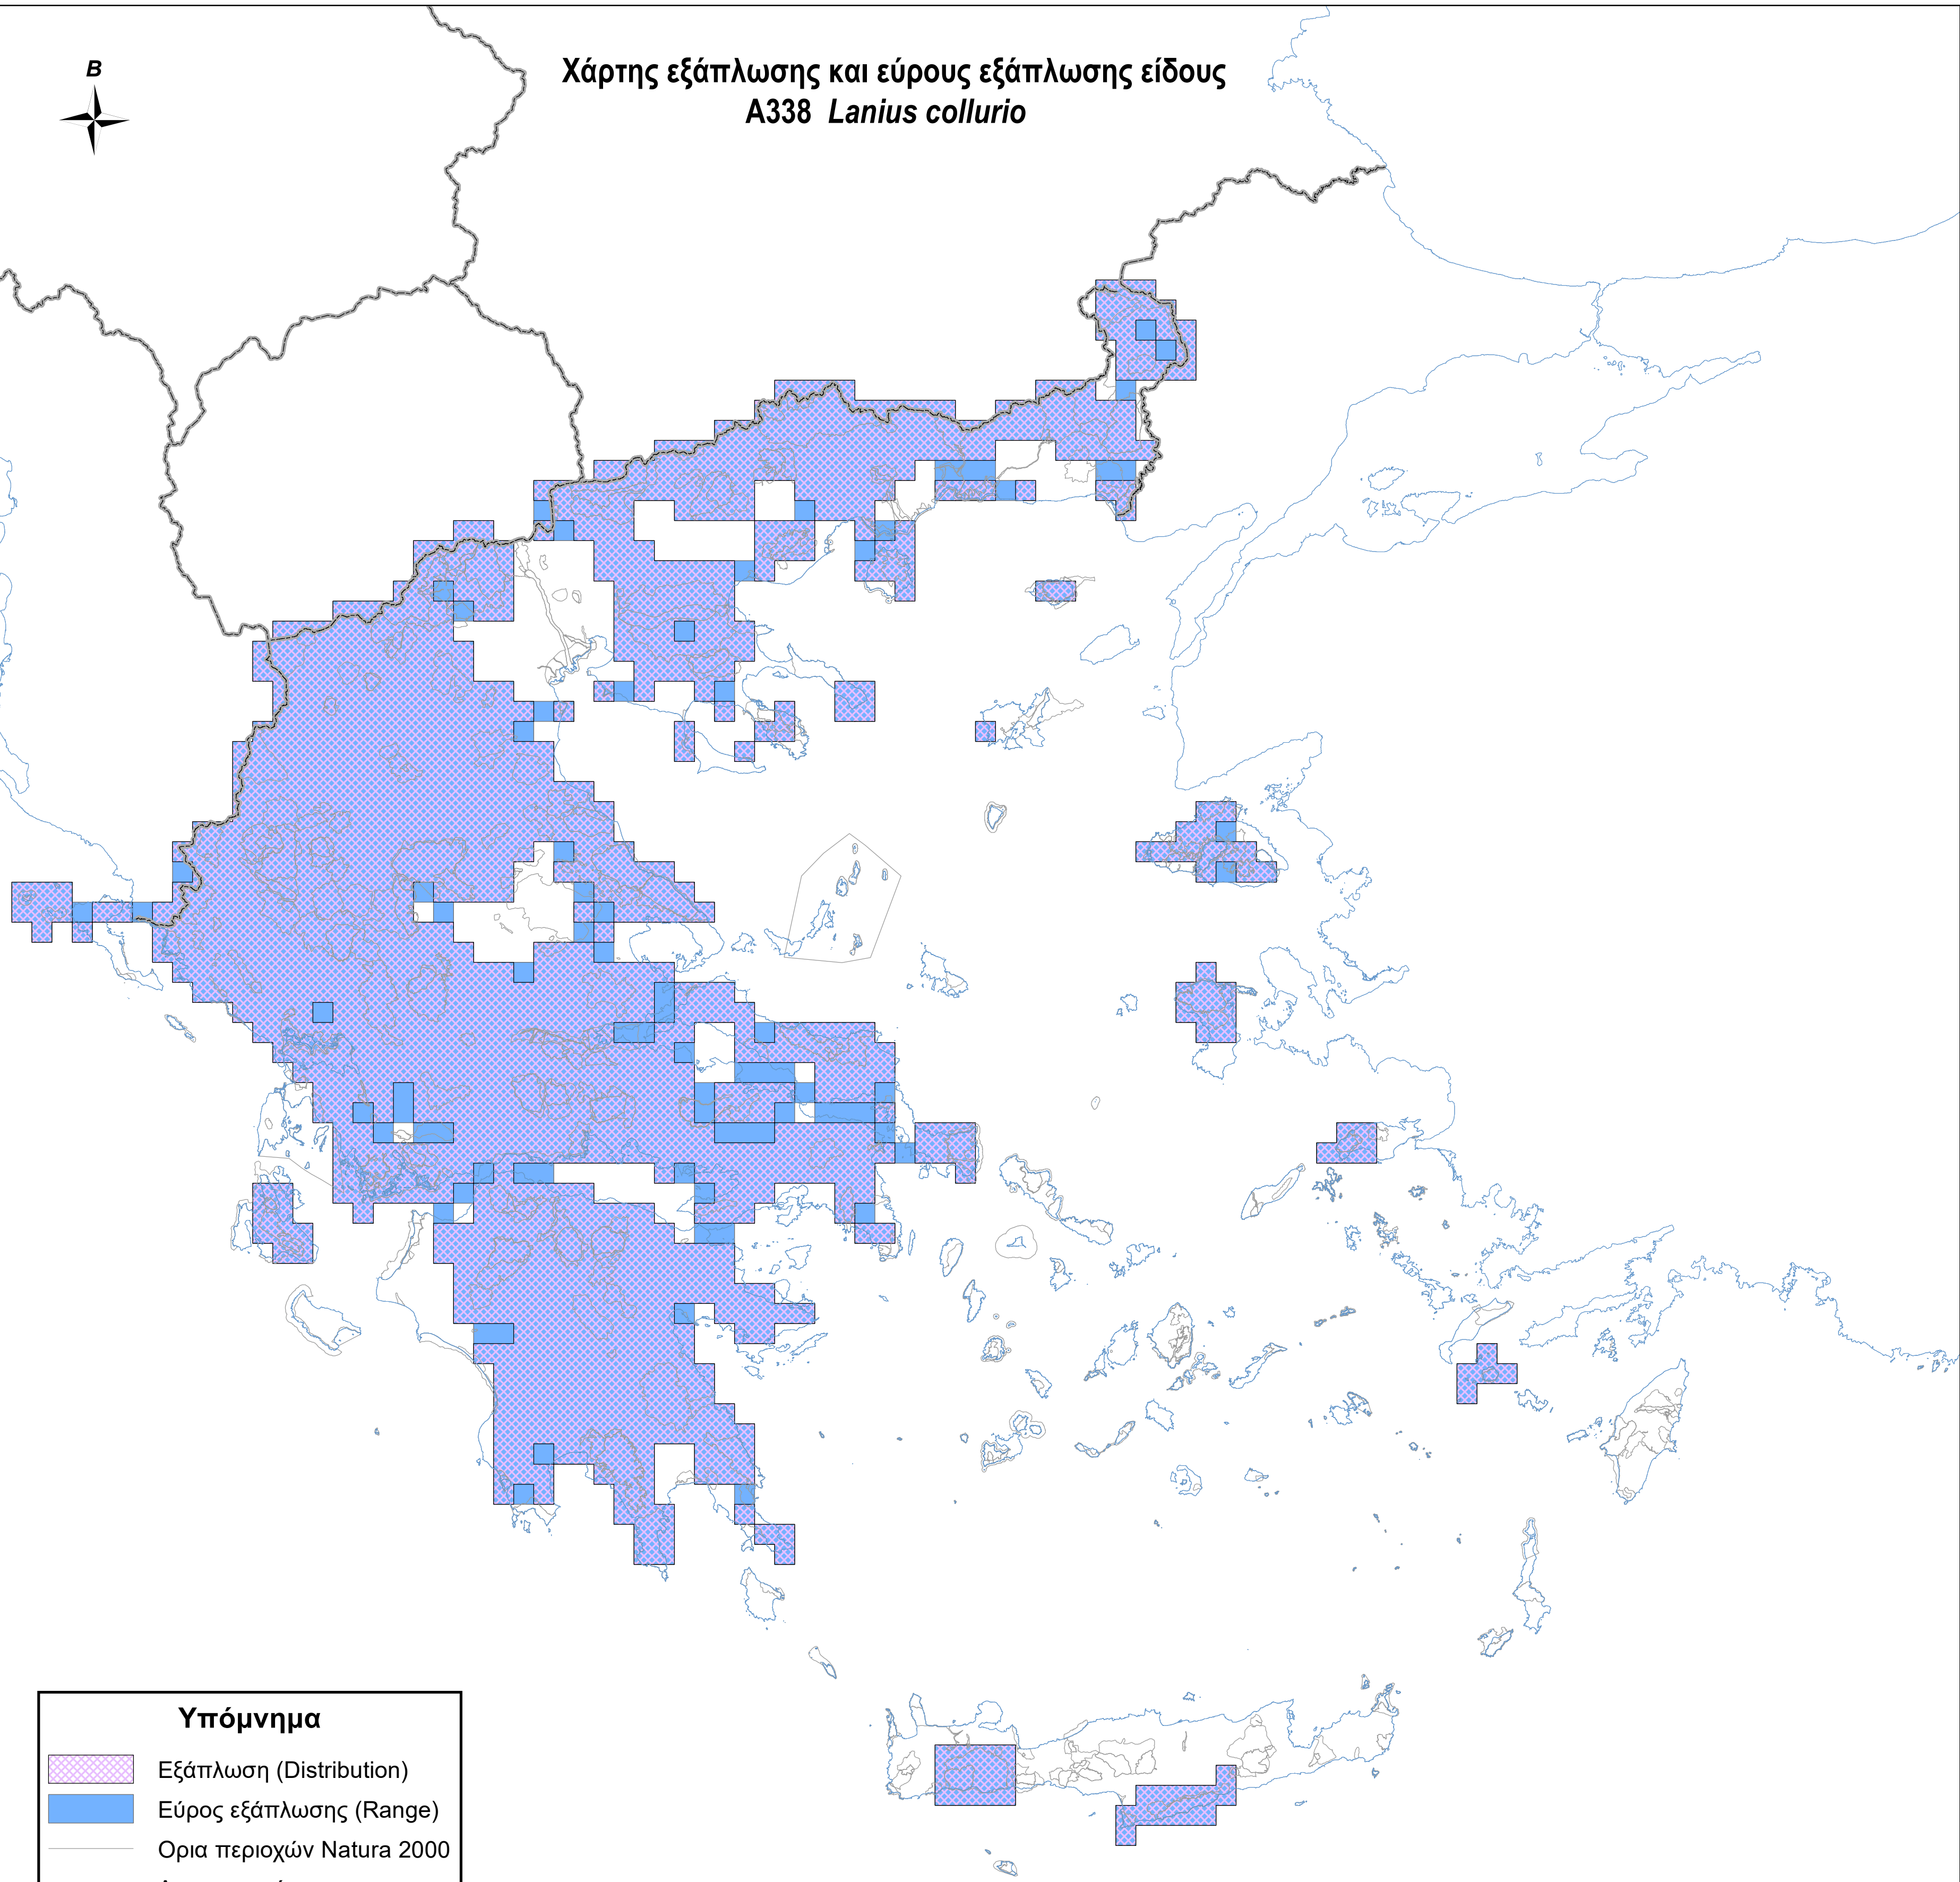

Χάρτης εξάπλωσης και εύρους εξάπλωσης είδους  
A338 *Lanius collurio*

**Υπόμνημα**

-  Εξάπλωση (Distribution)
-  Εύρος εξάπλωσης (Range)
-  Ορια περιοχών Natura 2000
-  Ακτογραμμή
-  Σύνορα