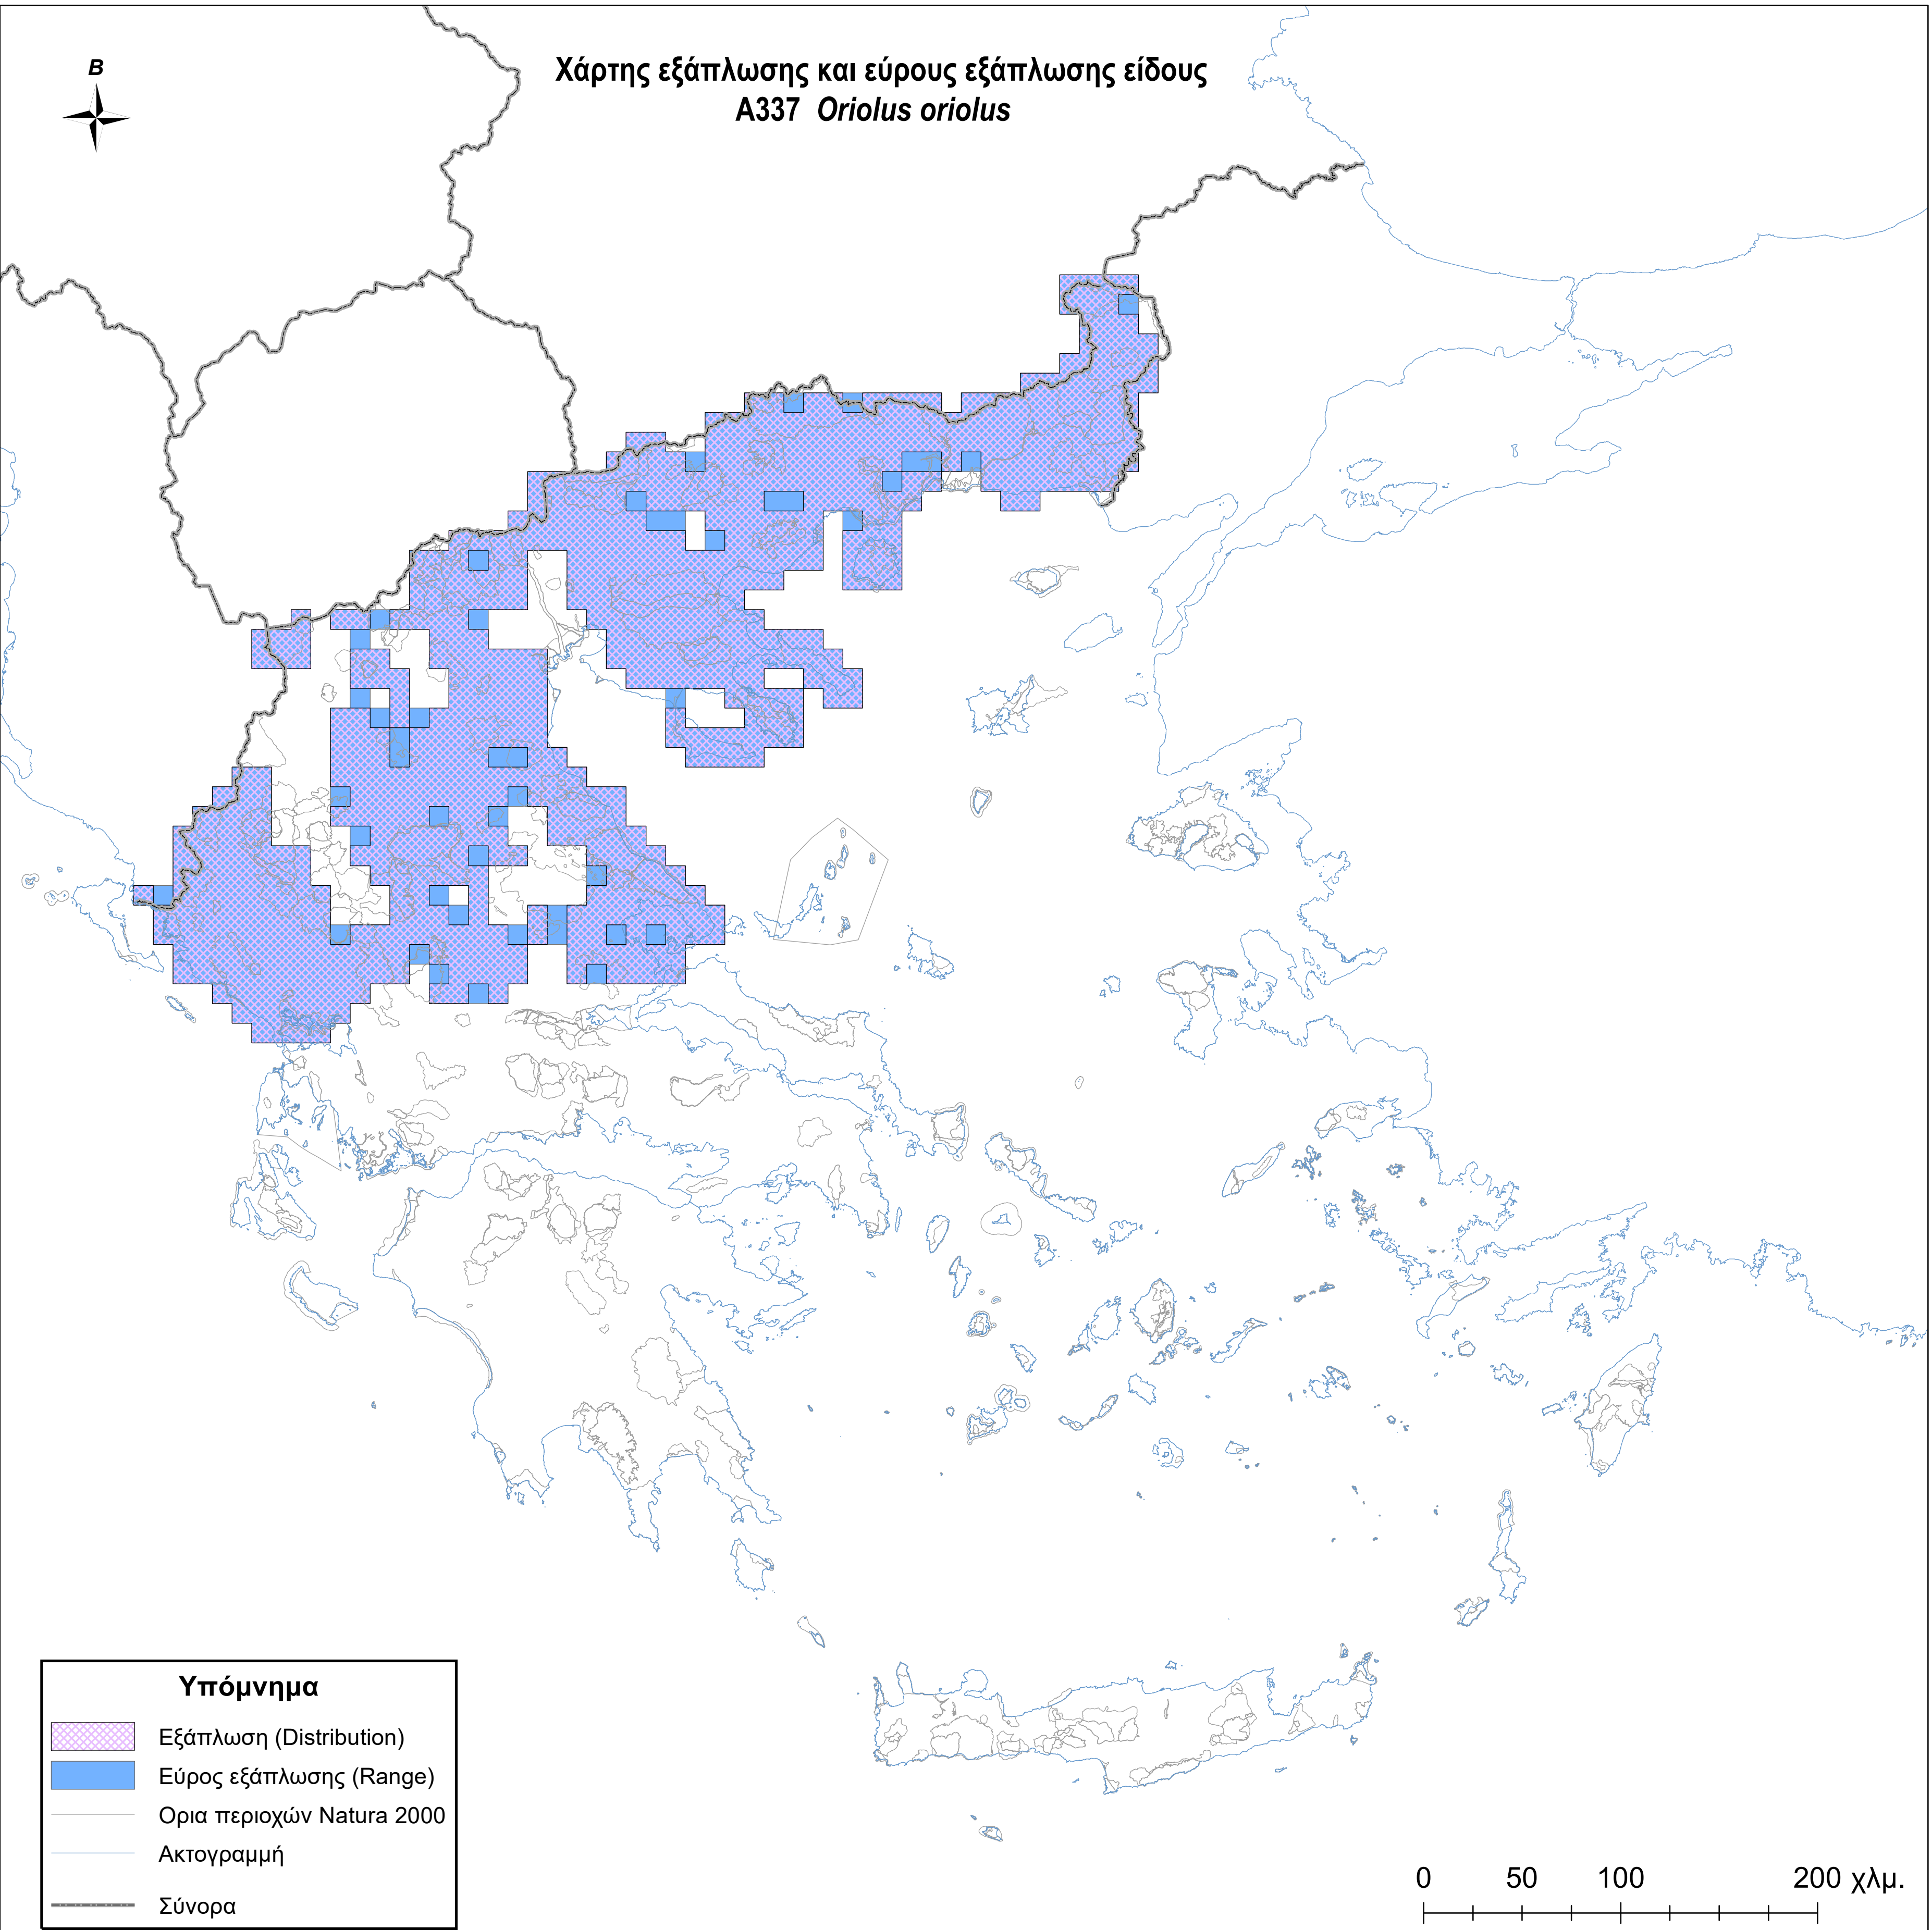

Χάρτης εξάπλωσης και εύρους εξάπλωσης είδους
A337 *Oriolus oriolus*

Υπόμνημα

-  Εξάπλωση (Distribution)
-  Εύρος εξάπλωσης (Range)
-  Ορια περιοχών Natura 2000
-  Ακτογραμμή
-  Σύνορα