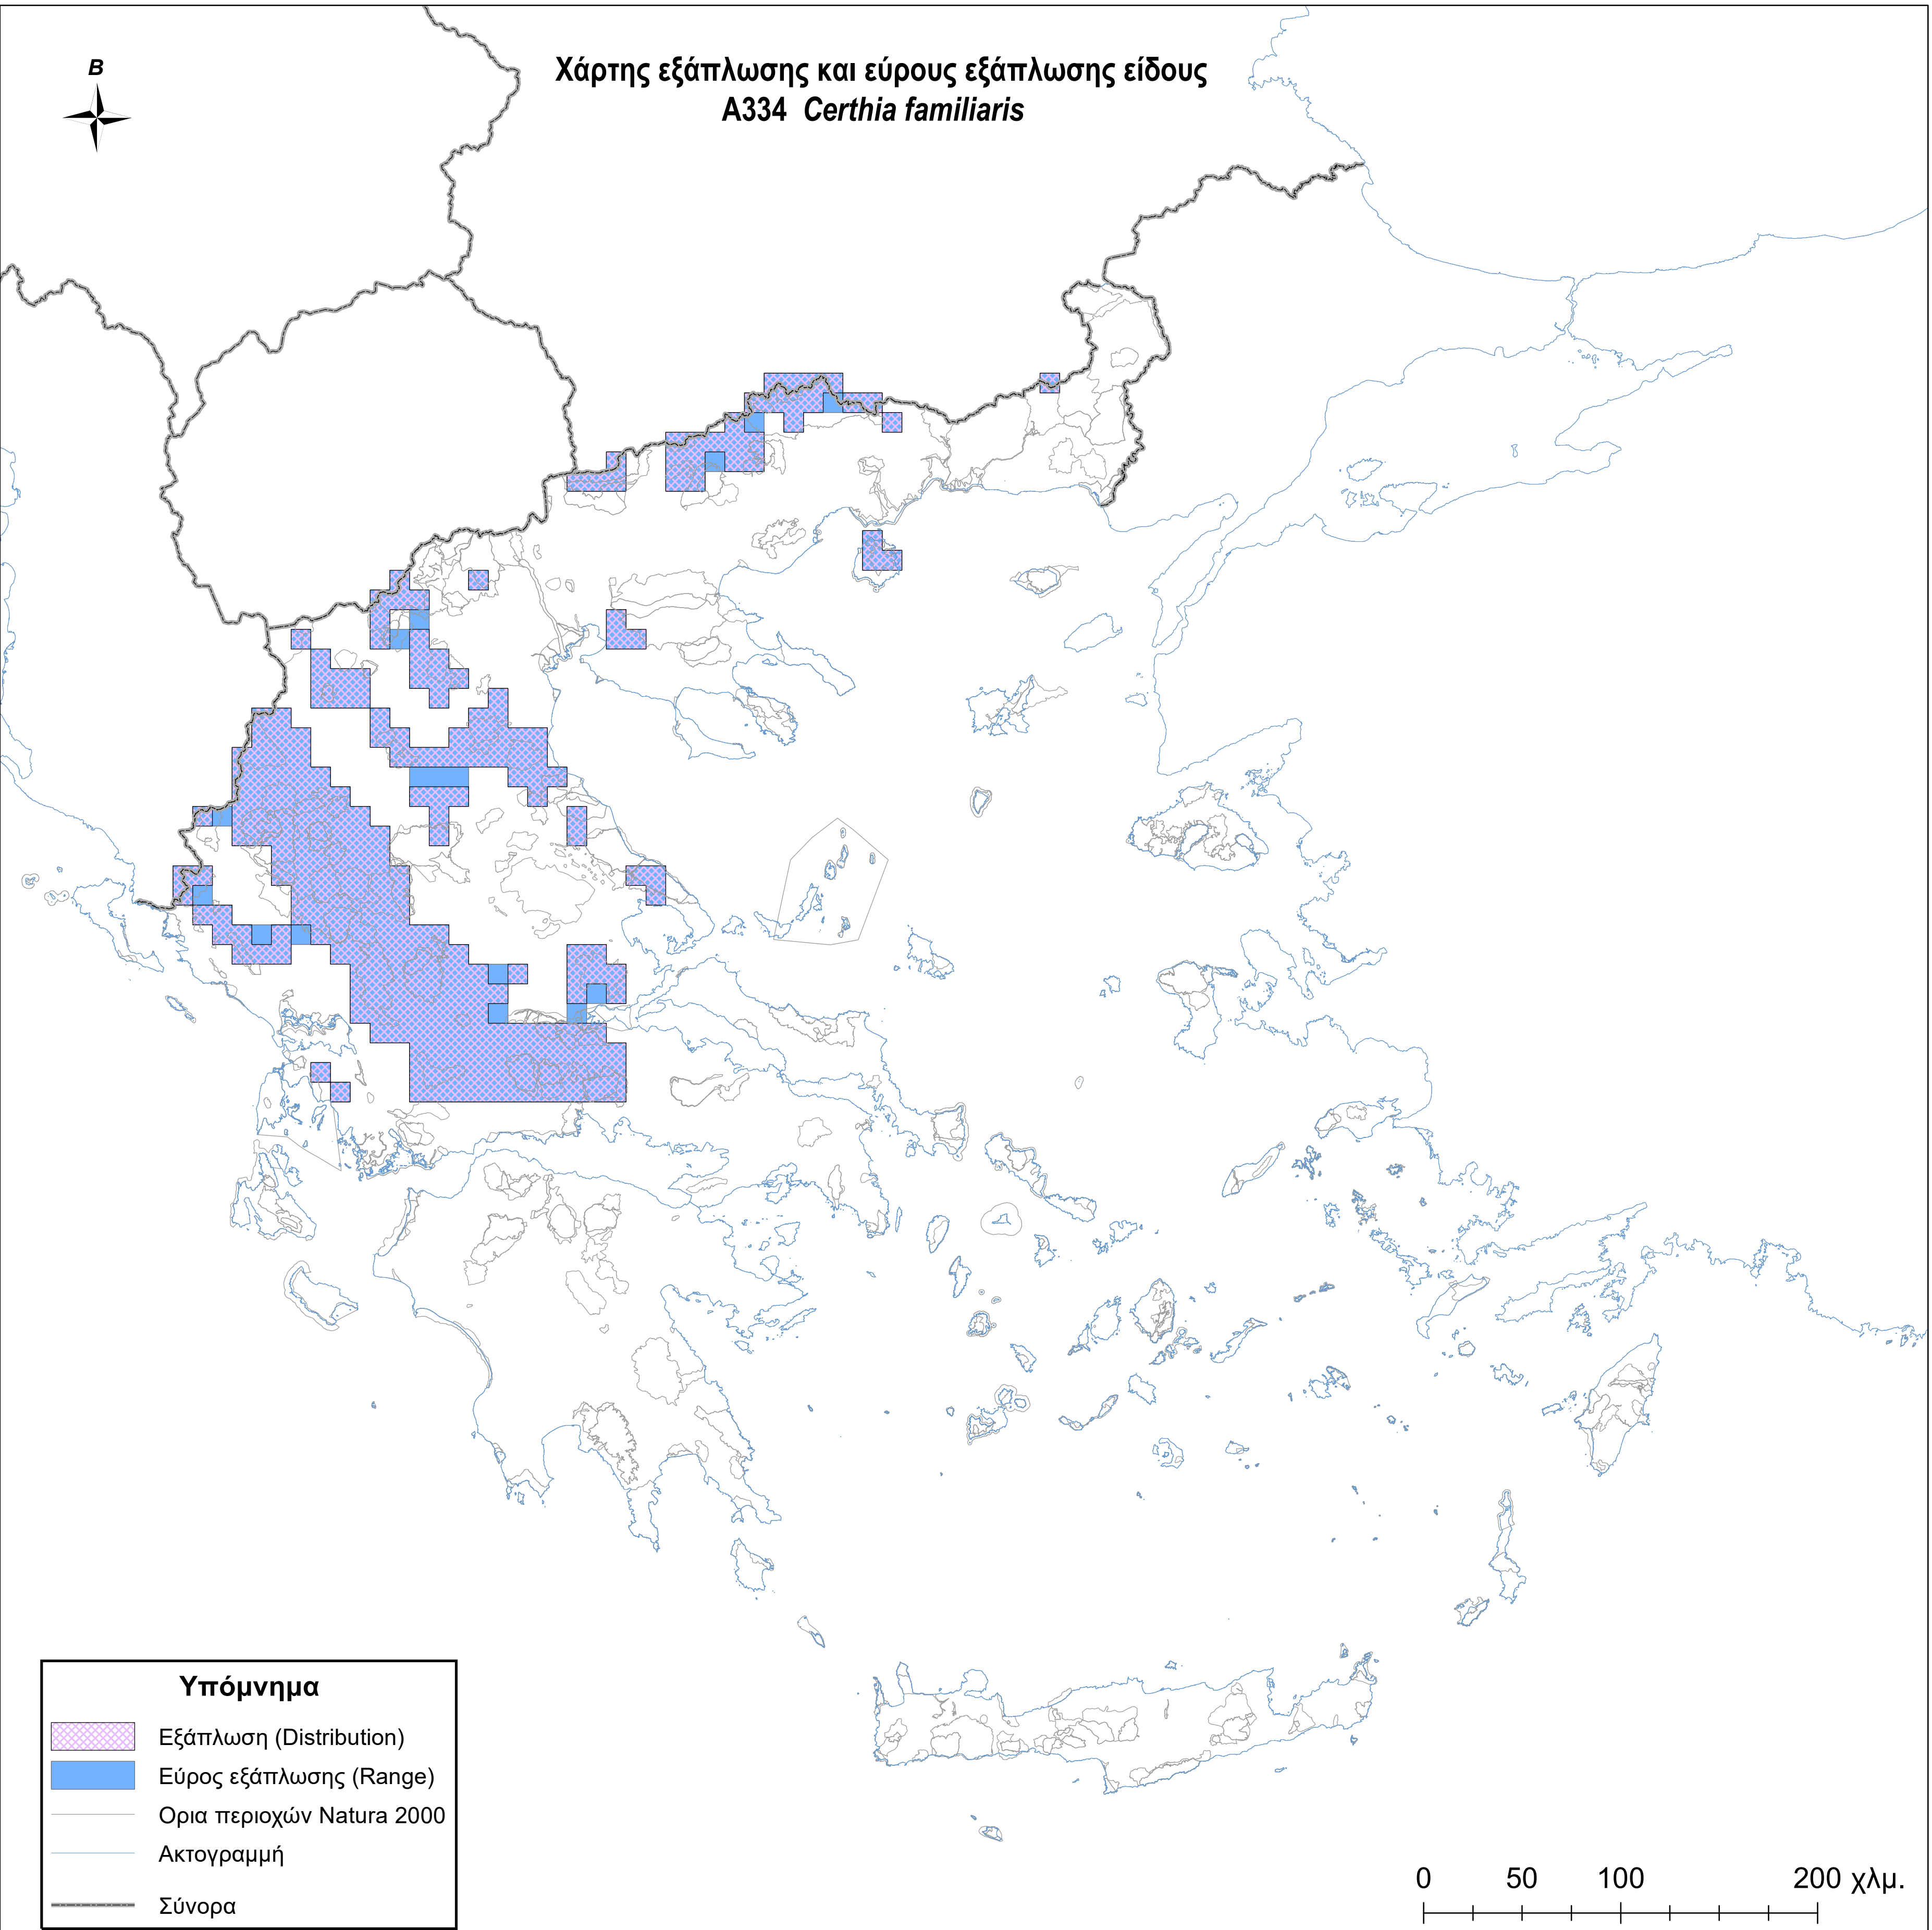

Χάρτης εξάπλωσης και εύρους εξάπλωσης είδους
A334 *Certhia familiaris*

Υπόμνημα

-  Εξάπλωση (Distribution)
-  Εύρος εξάπλωσης (Range)
-  Ορια περιοχών Natura 2000
-  Ακτογραμμή
-  Σύνορα

0 50 100 200 χλμ.