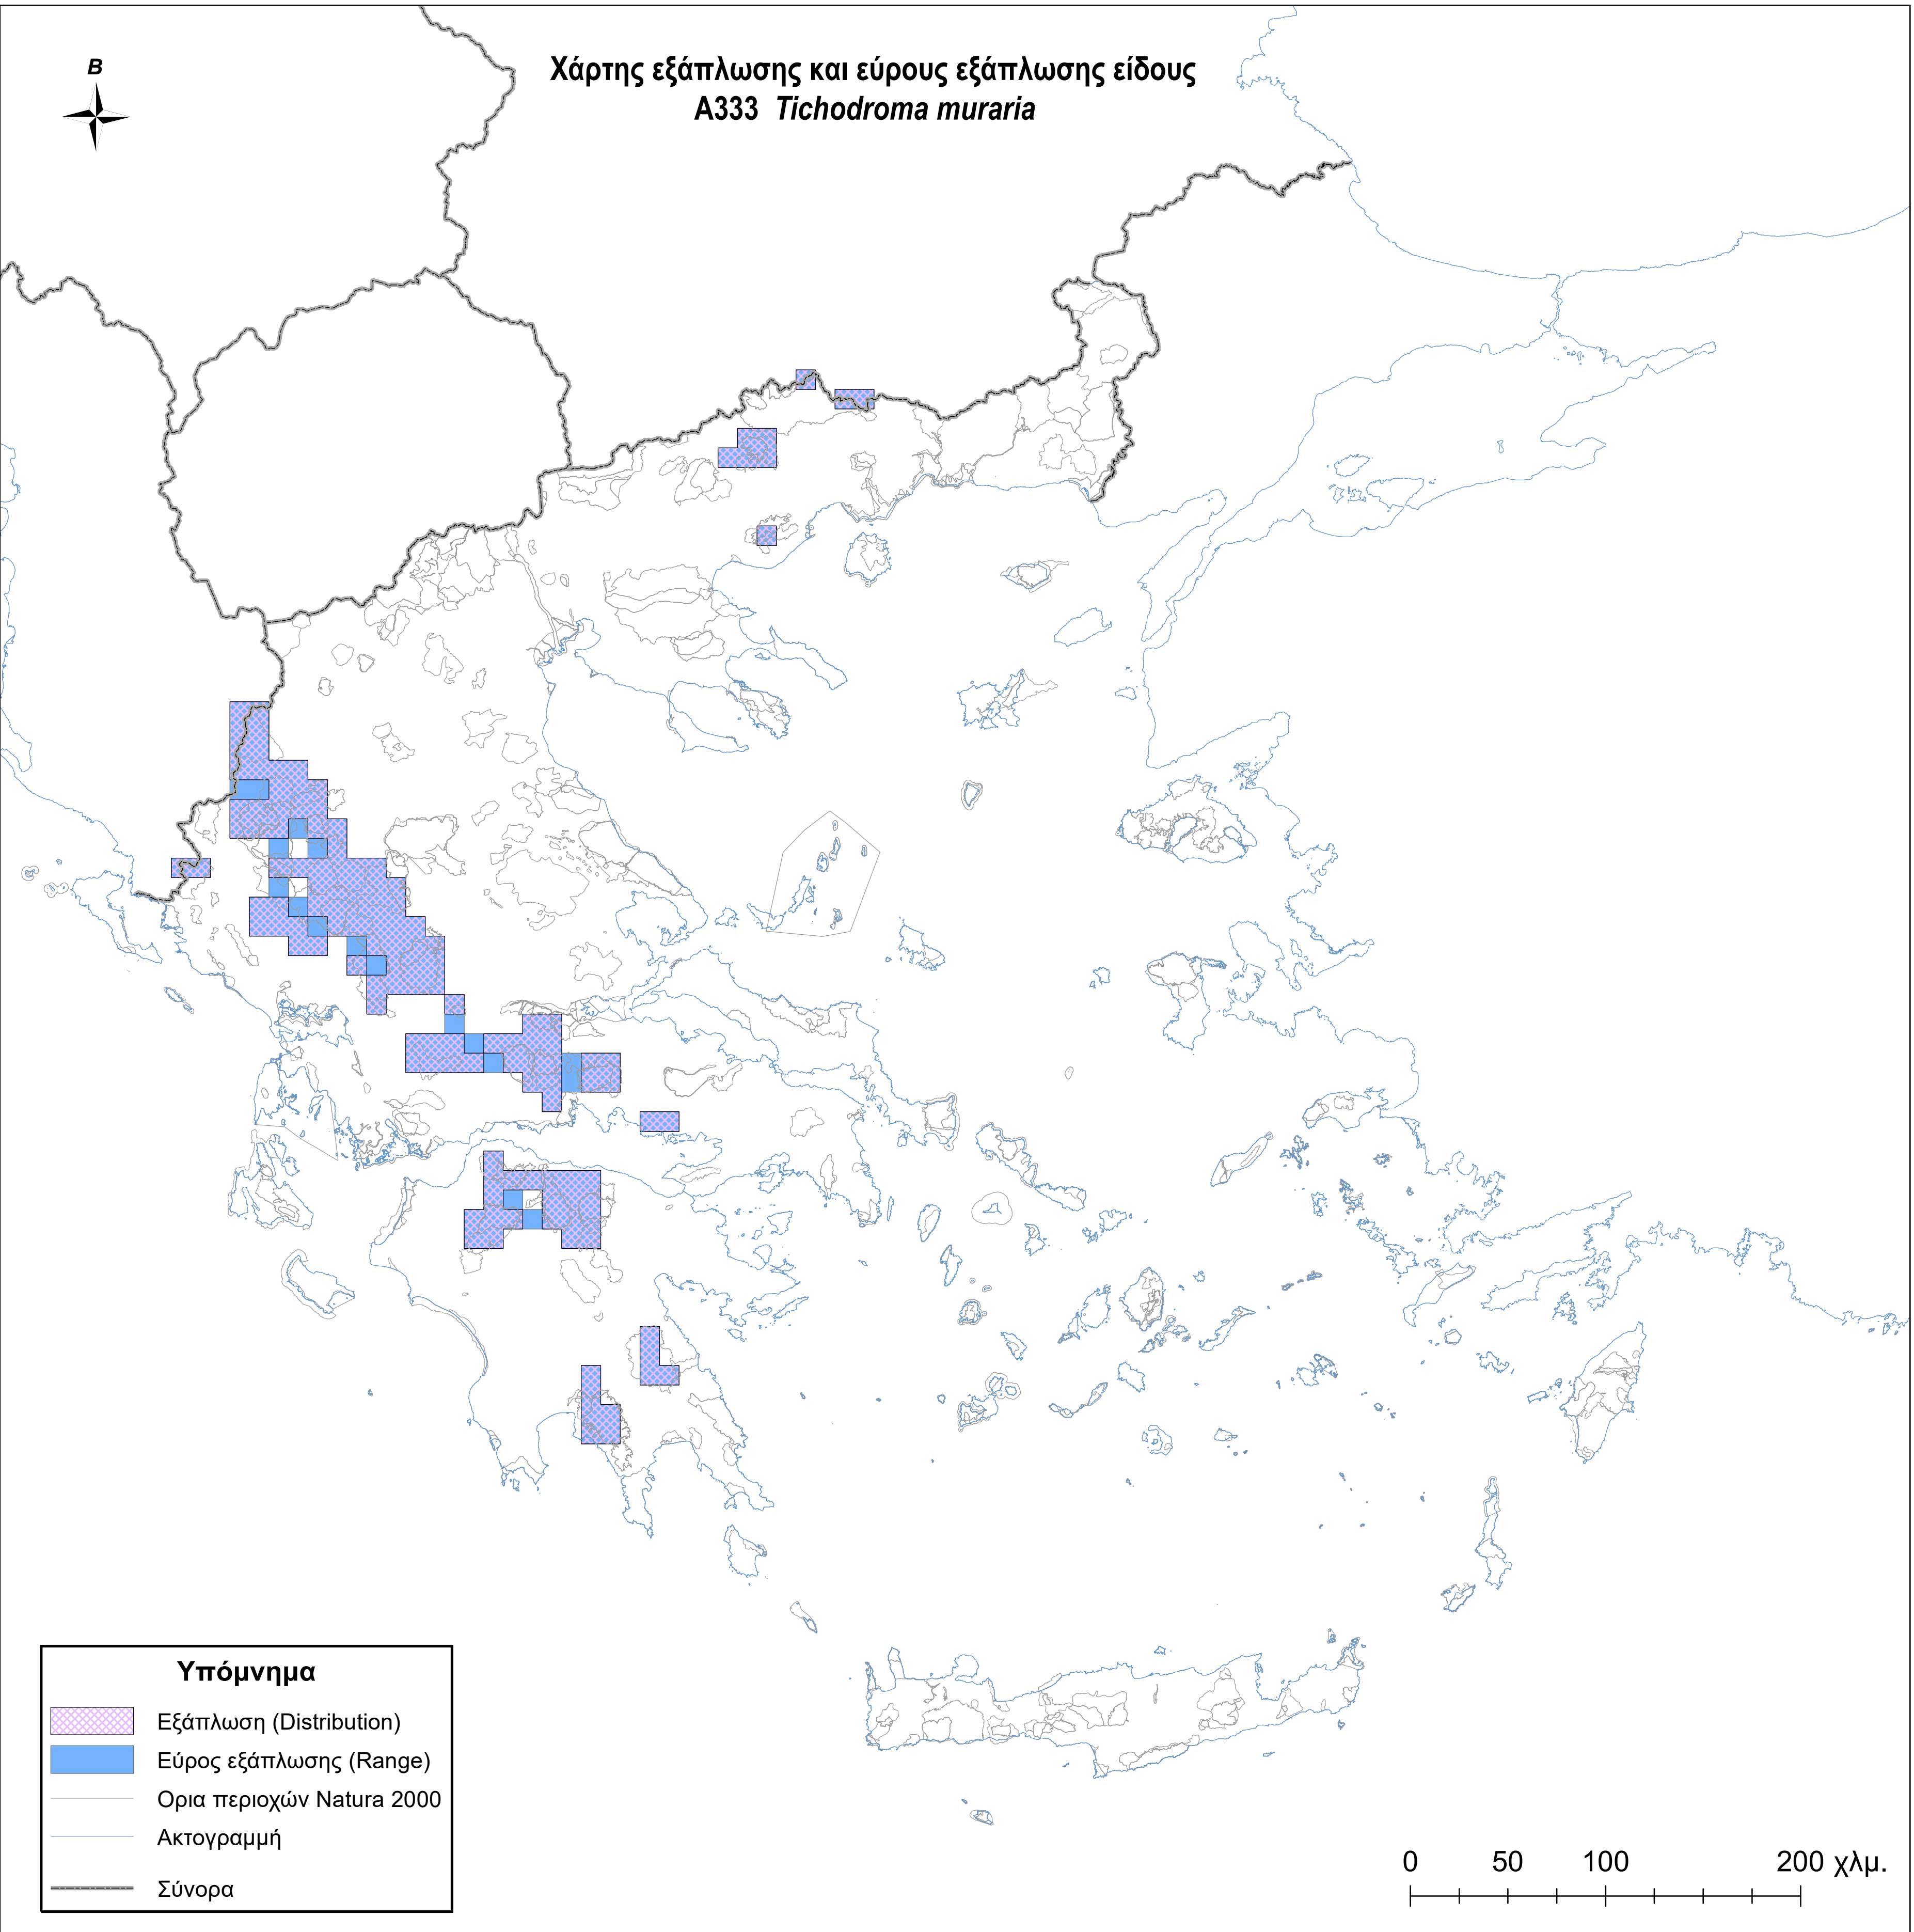

Χάρτης εξάπλωσης και εύρους εξάπλωσης είδους  
A333 *Tichodroma muraria*

**Υπόμνημα**

-  Εξάπλωση (Distribution)
-  Εύρος εξάπλωσης (Range)
-  Ορια περιοχών Natura 2000
-  Ακτογραμμή
-  Σύνορα

0 50 100 200 χλμ.