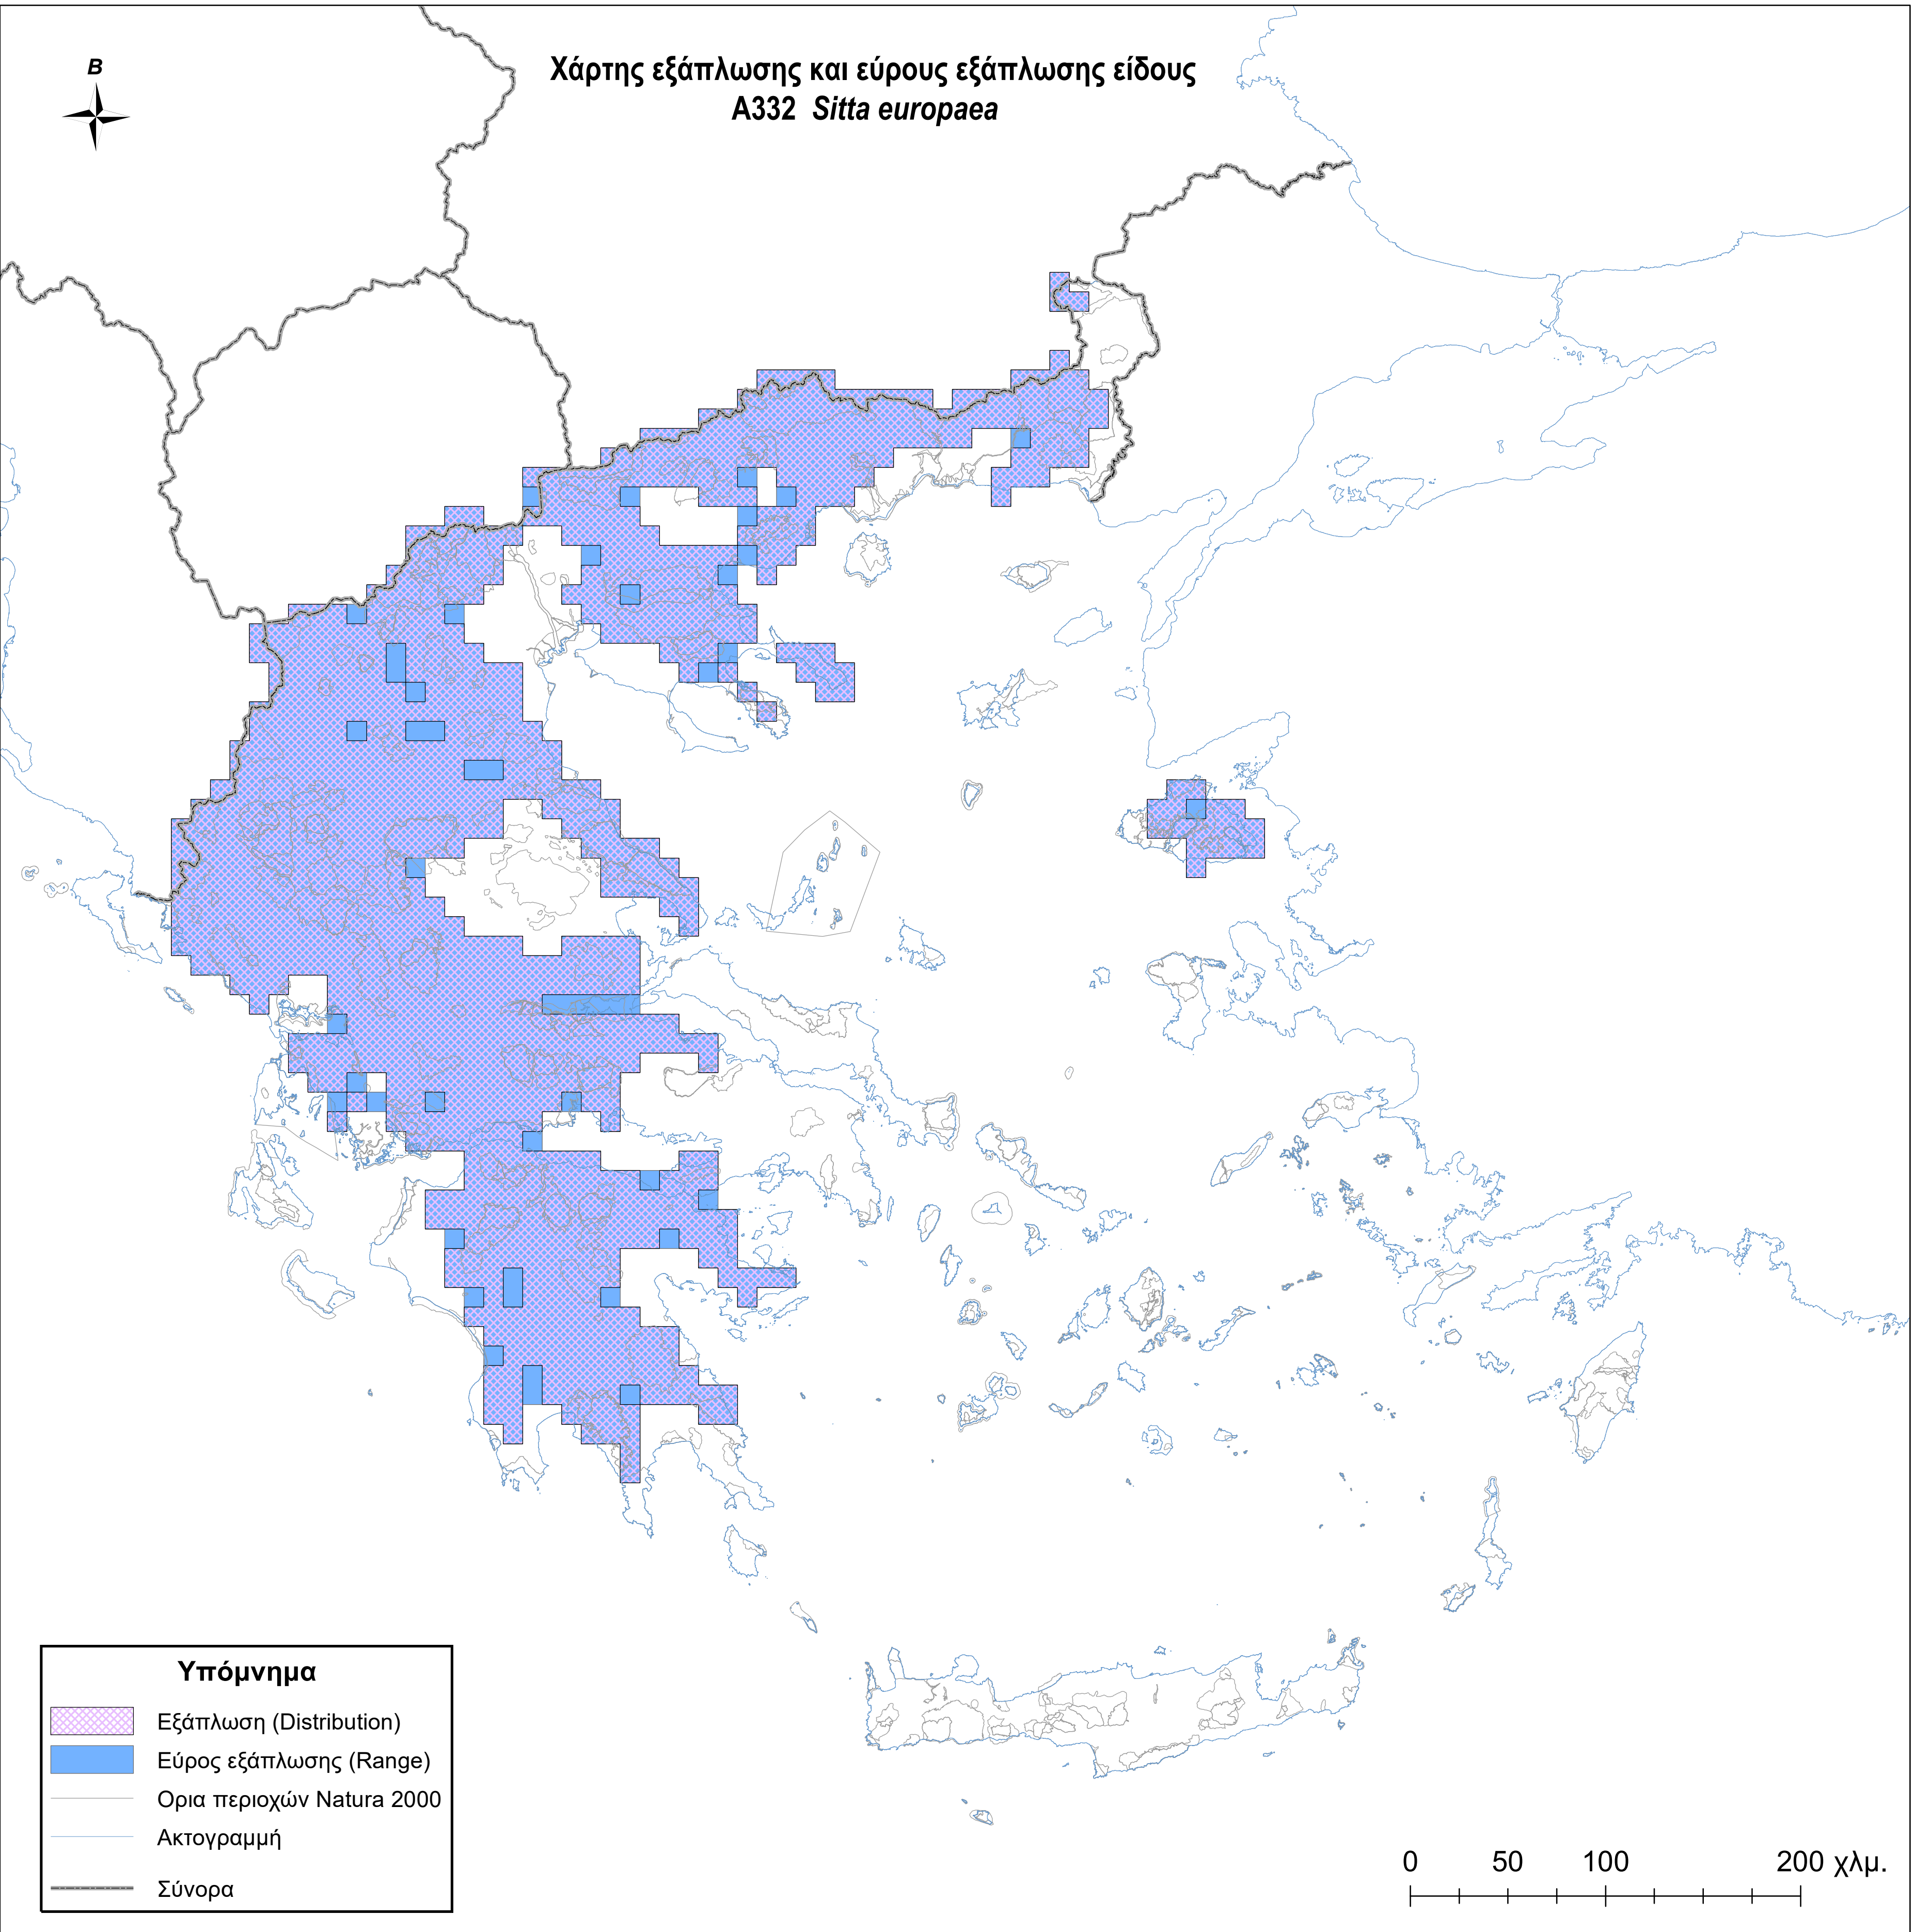

Χάρτης εξάπλωσης και εύρους εξάπλωσης είδους  
A332 *Sitta europaea*

**Υπόμνημα**

-  Εξάπλωση (Distribution)
-  Εύρος εξάπλωσης (Range)
-  Ορια περιοχών Natura 2000
-  Ακτογραμμή
-  Σύνορα