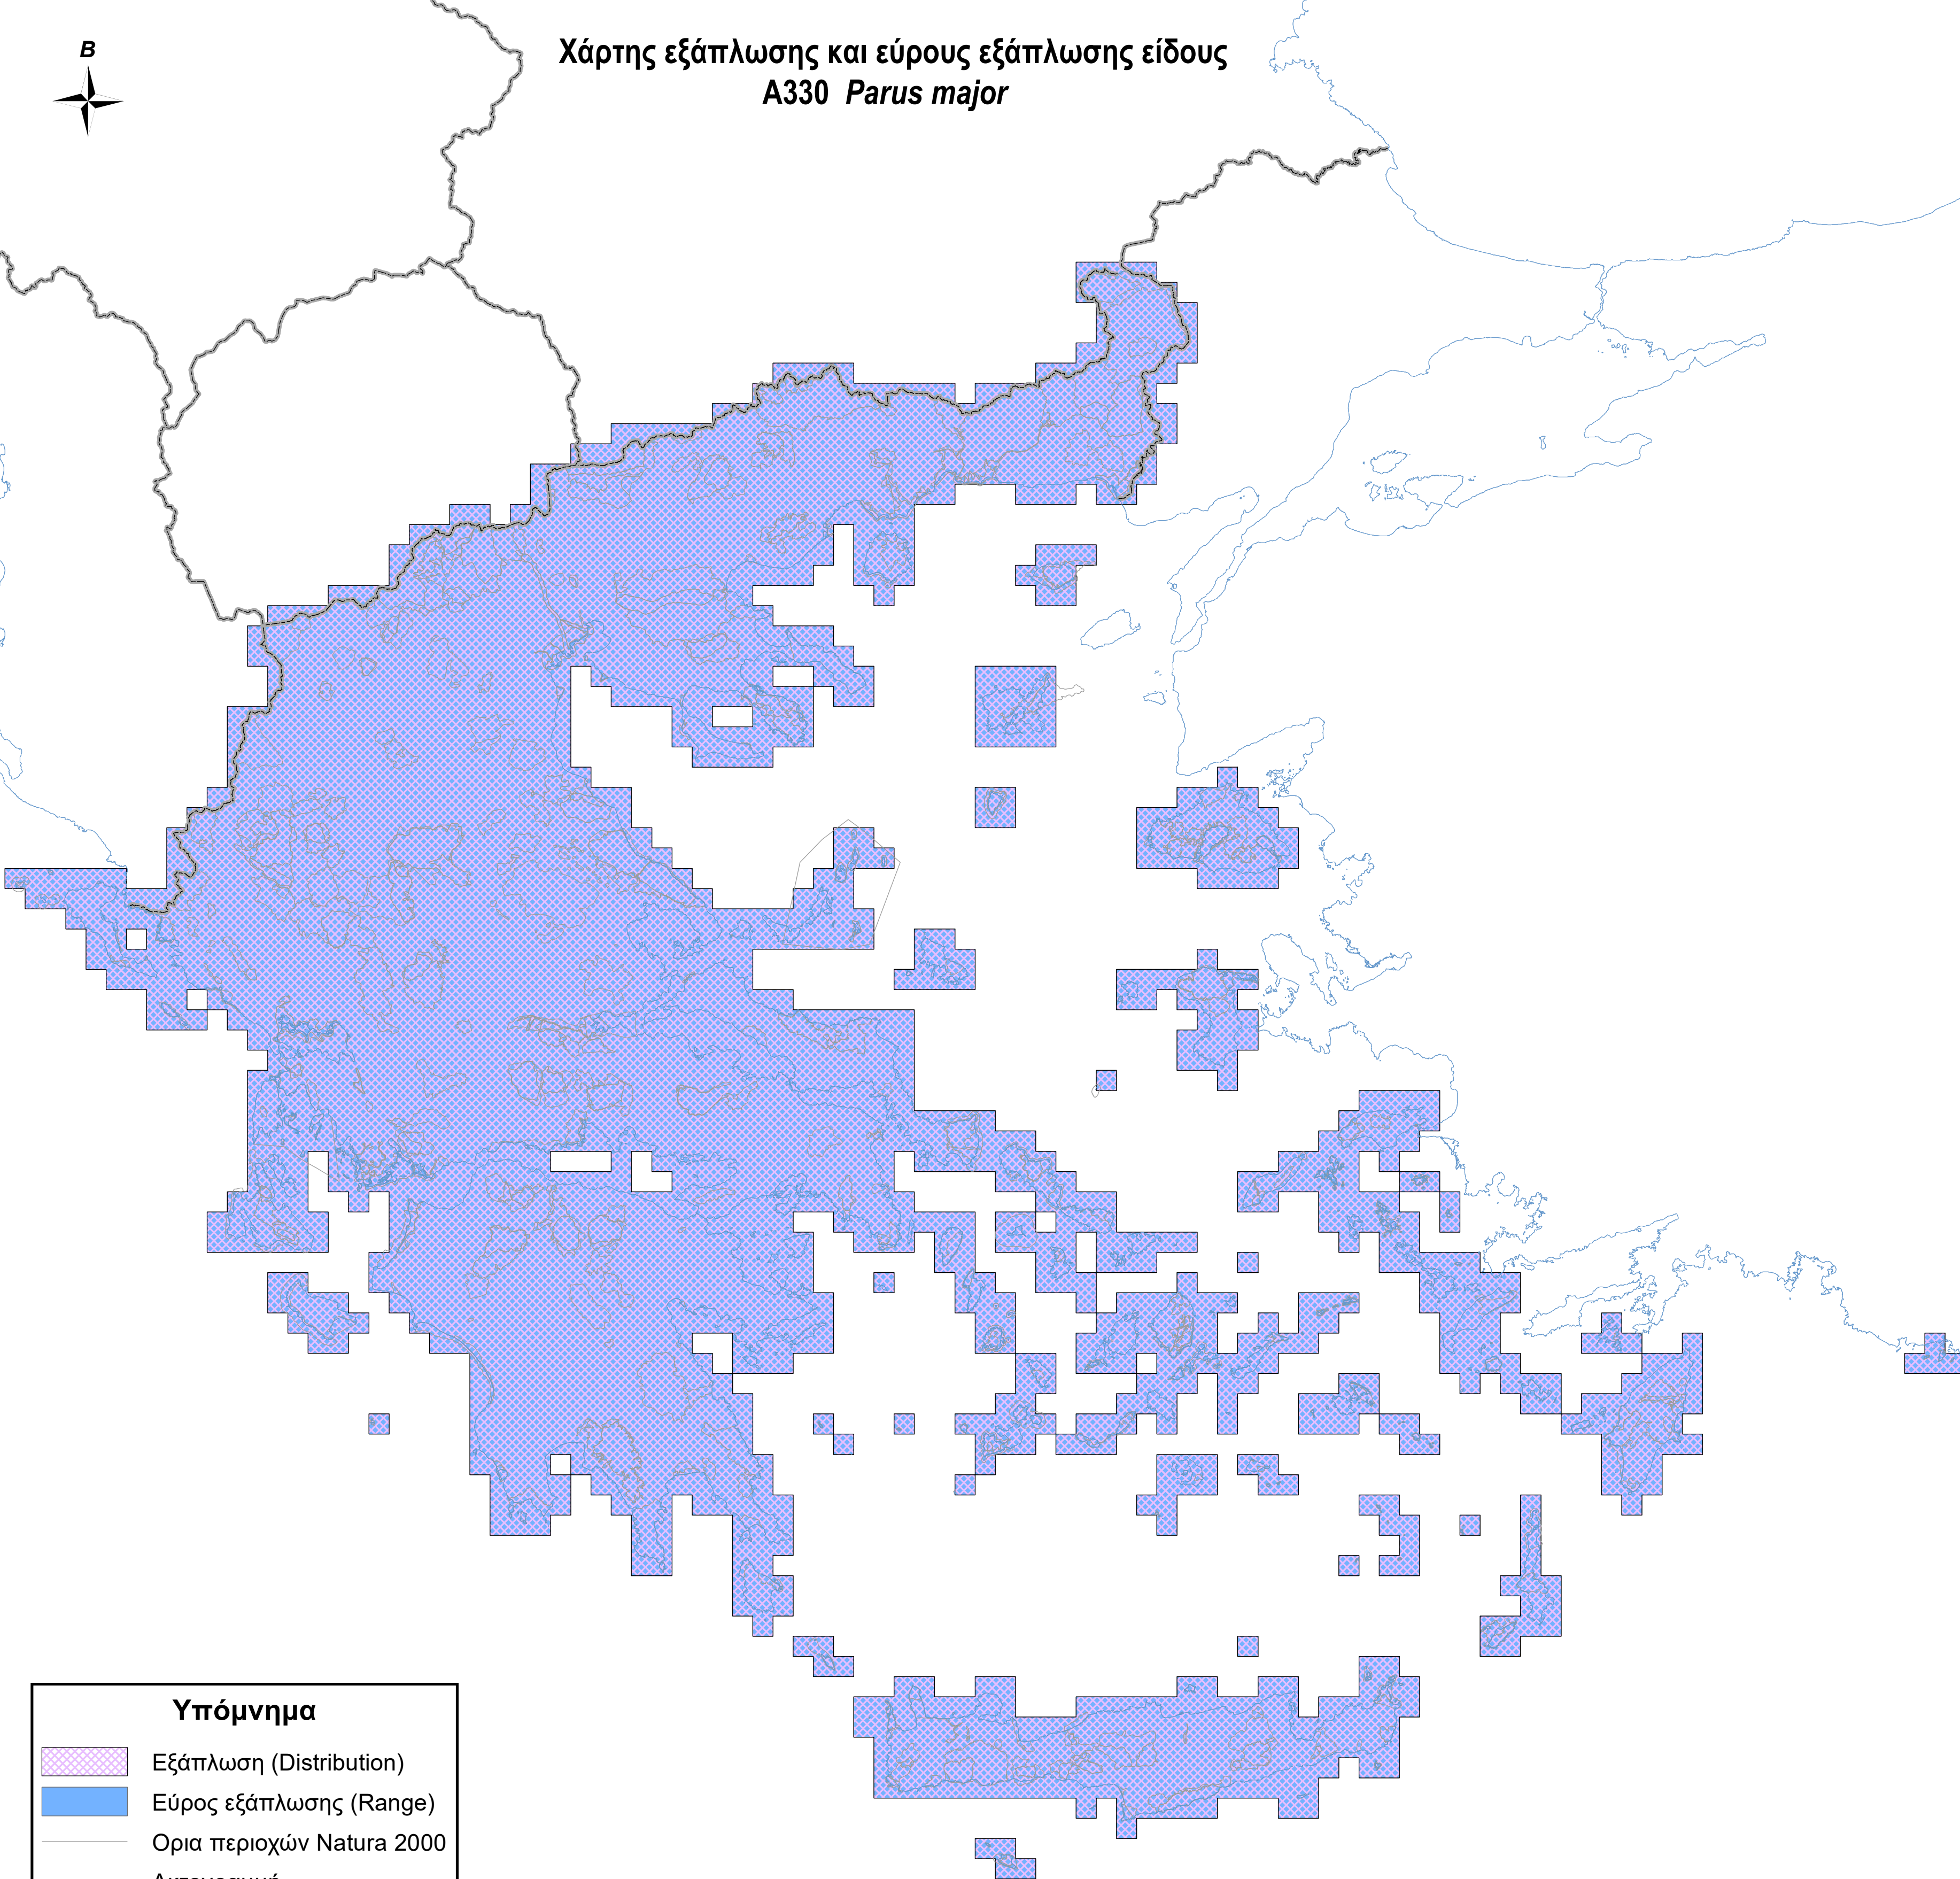

Χάρτης εξάπλωσης και εύρους εξάπλωσης είδους  
*A330 Parus major*

**Υπόμνημα**

-  Εξάπλωση (Distribution)
-  Εύρος εξάπλωσης (Range)
-  Ορια περιοχών Natura 2000
-  Ακτογραμμή
-  Σύνορα