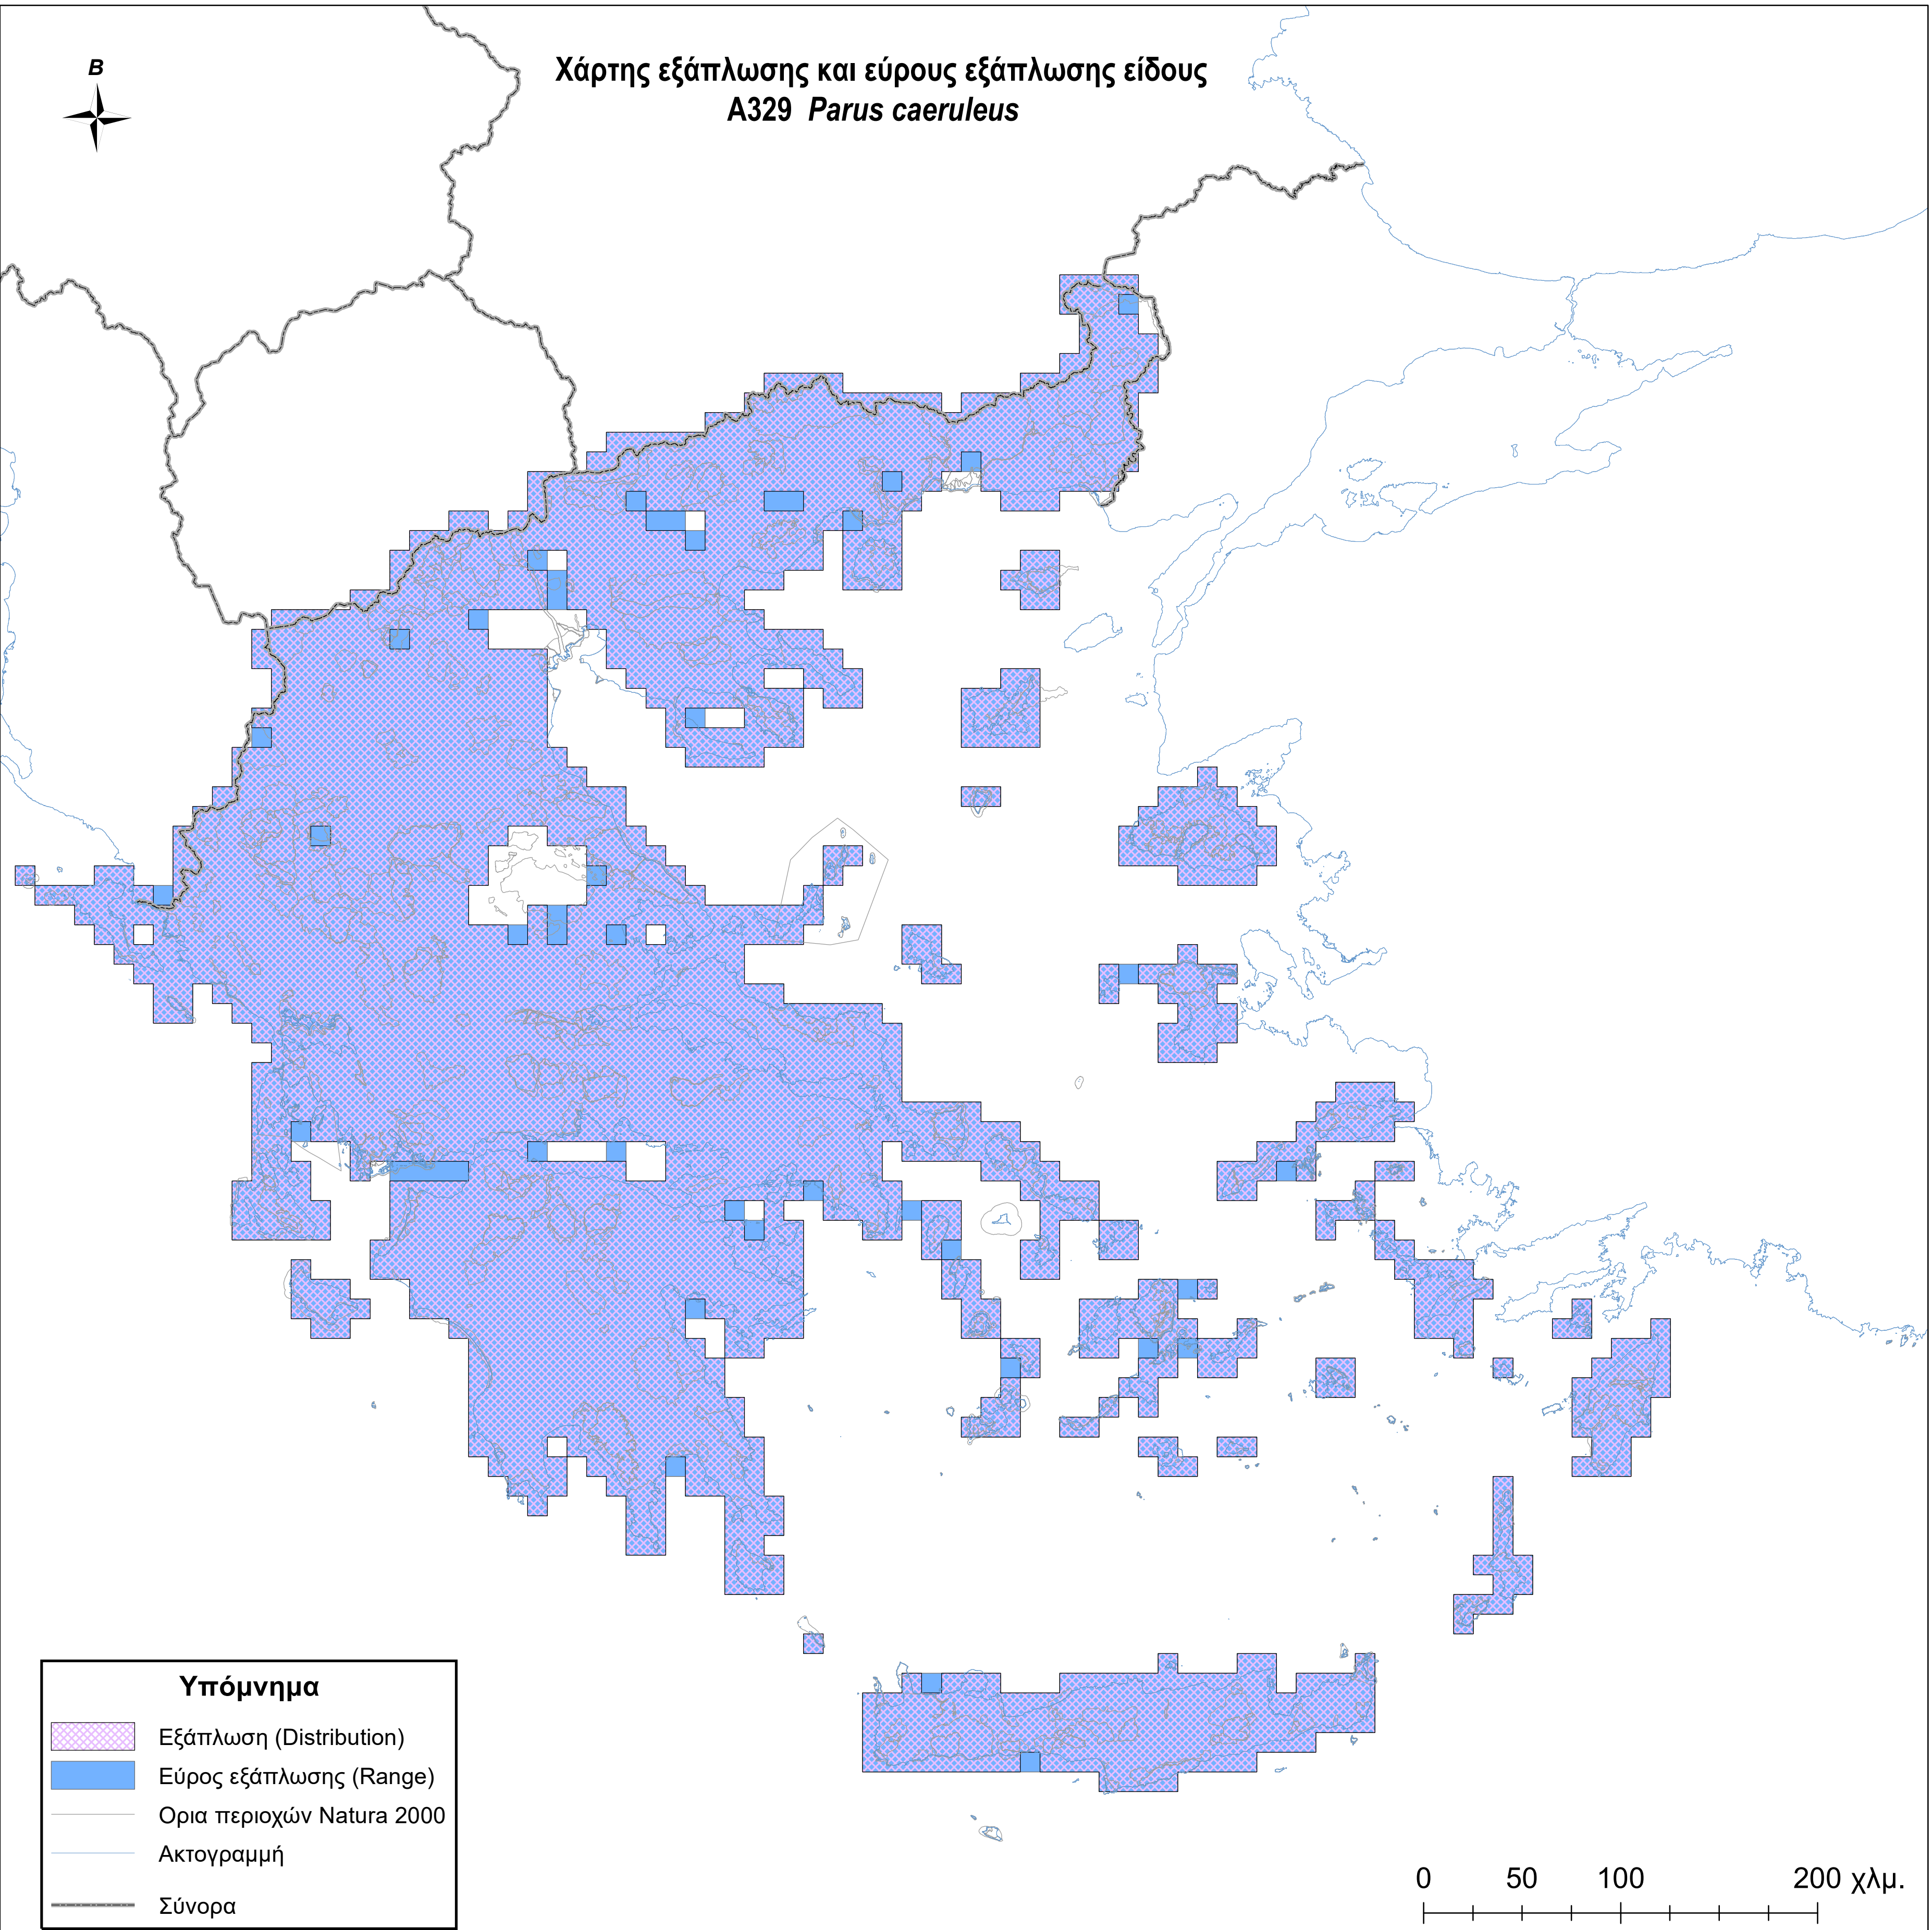

Χάρτης εξάπλωσης και εύρους εξάπλωσης είδους  
A329 *Parus caeruleus*

**Υπόμνημα**

-  Εξάπλωση (Distribution)
-  Εύρος εξάπλωσης (Range)
-  Ορια περιοχών Natura 2000
-  Ακτογραμμή
-  Σύνορα