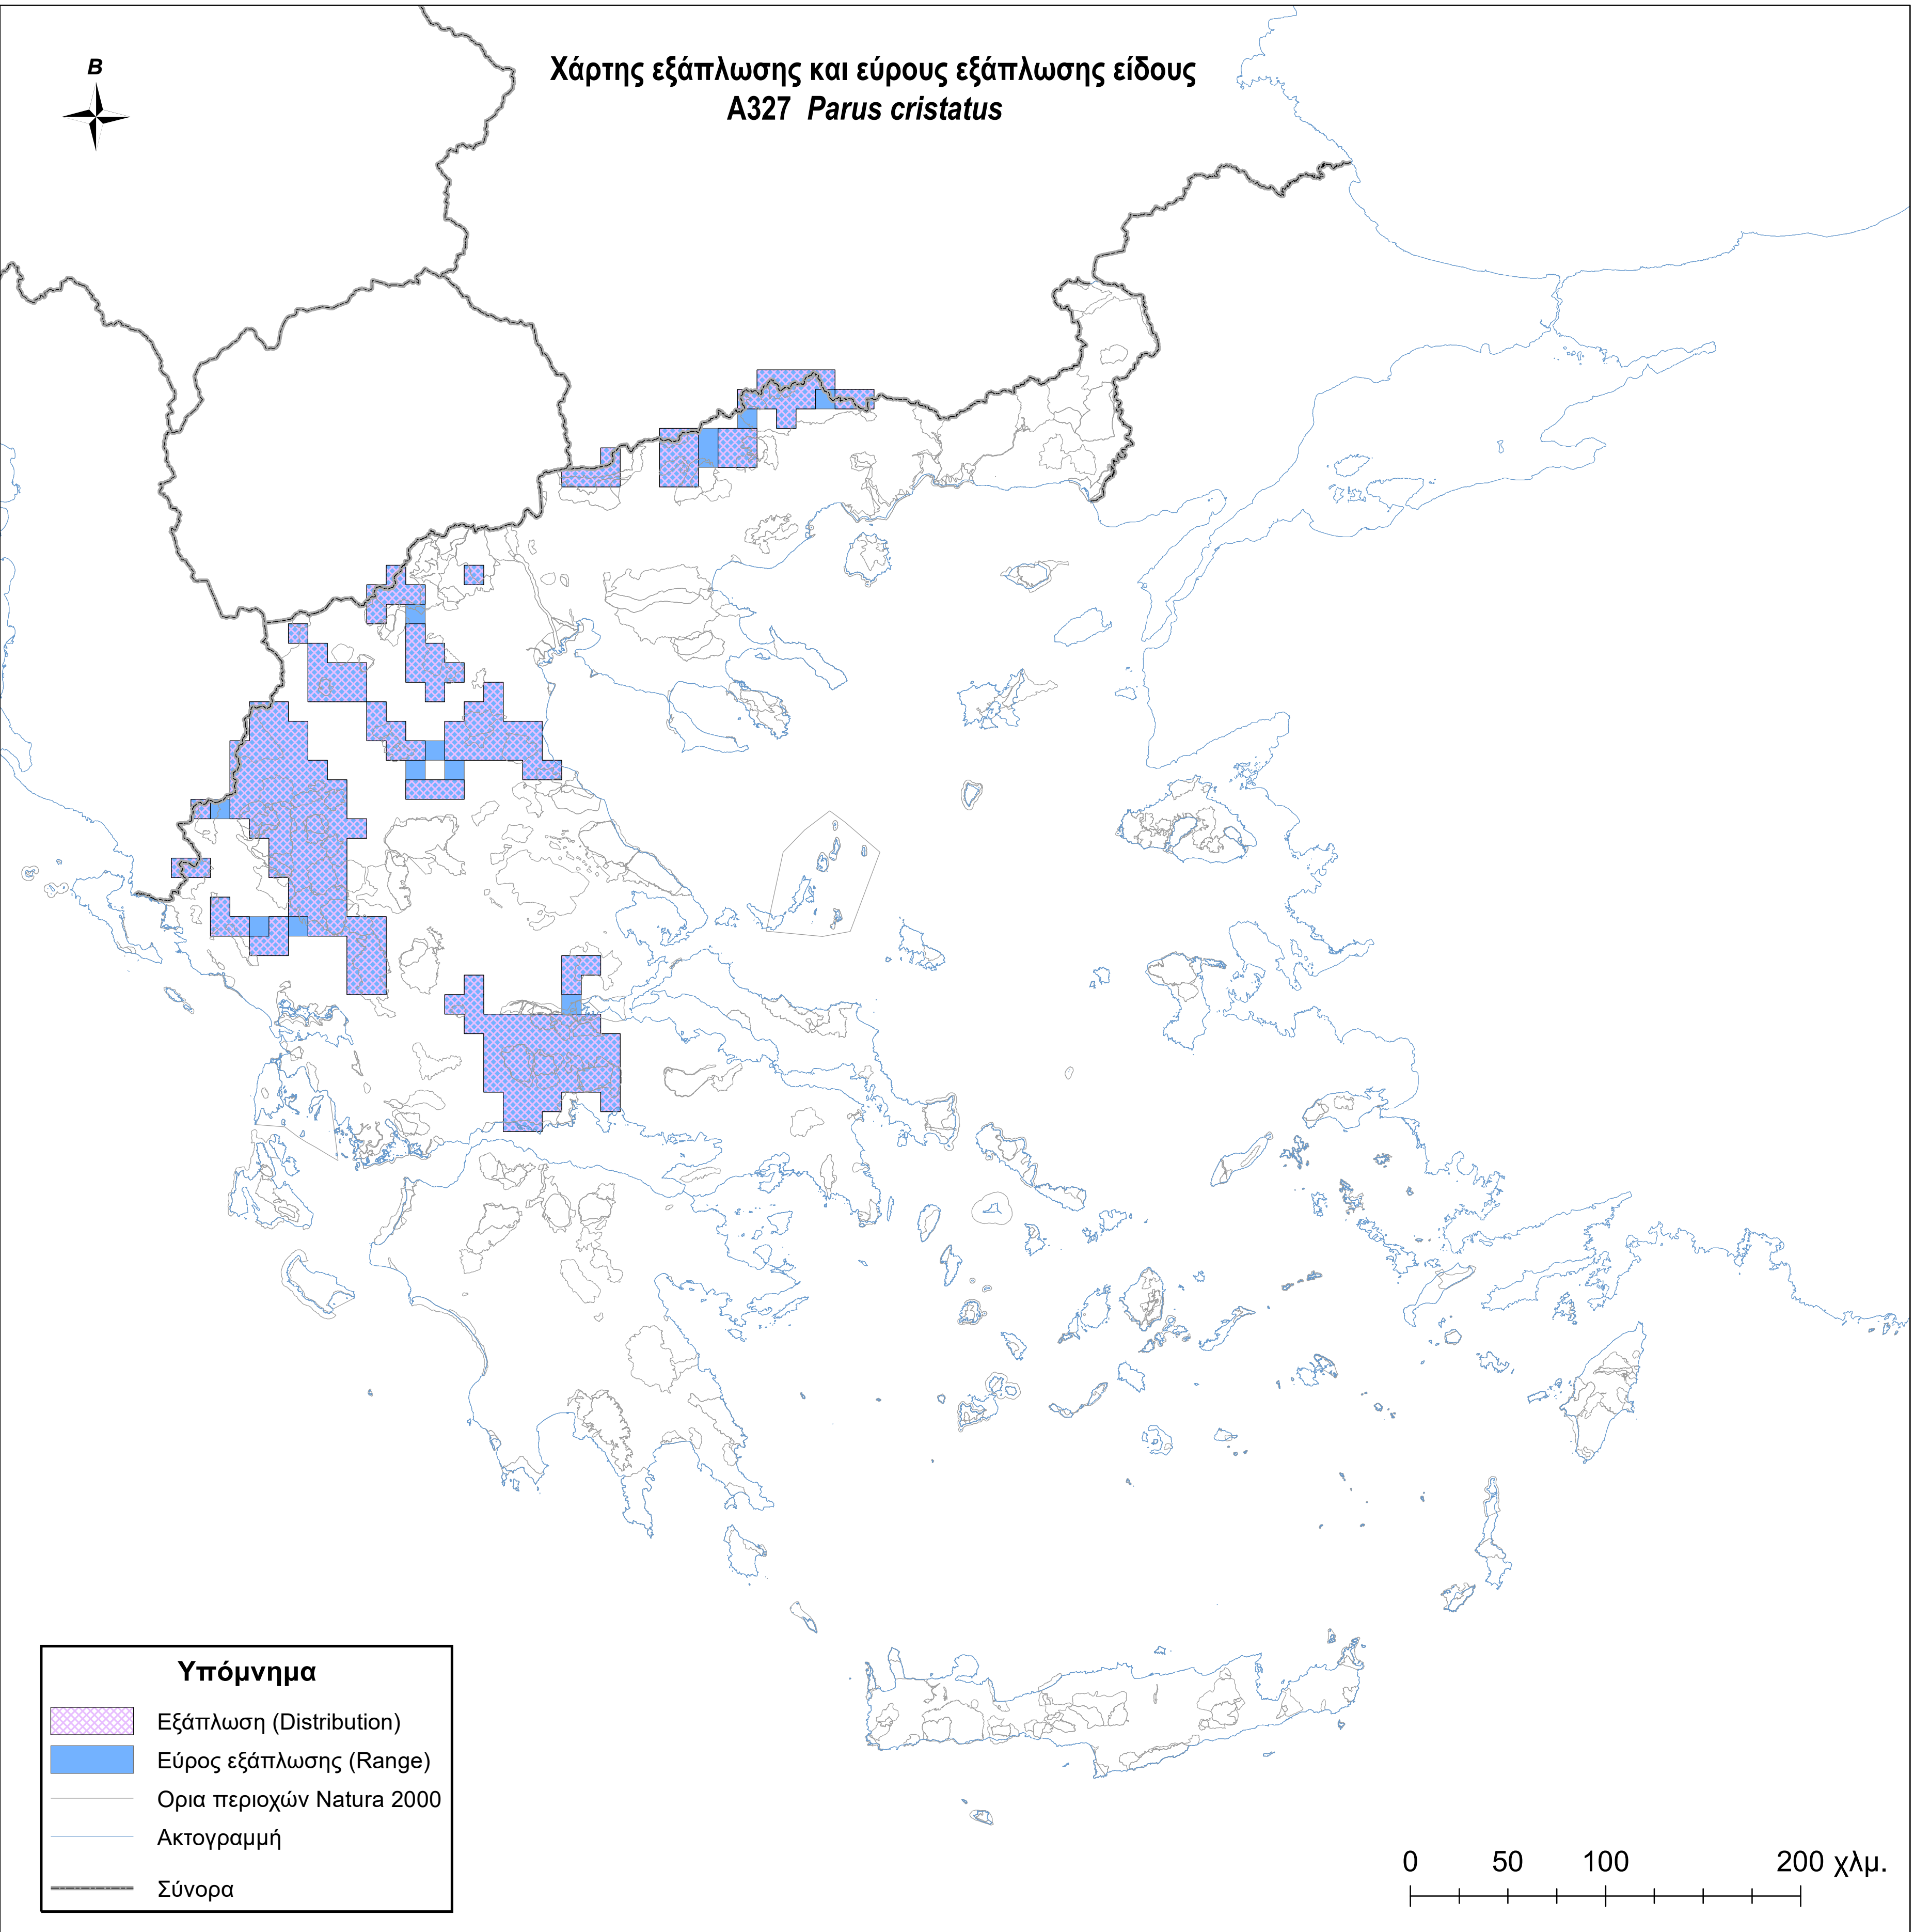

Χάρτης εξάπλωσης και εύρους εξάπλωσης είδους  
A327 *Parus cristatus*

**Υπόμνημα**

-  Εξάπλωση (Distribution)
-  Εύρος εξάπλωσης (Range)
-  Ορια περιοχών Natura 2000
-  Ακτογραμμή
-  Σύνορα