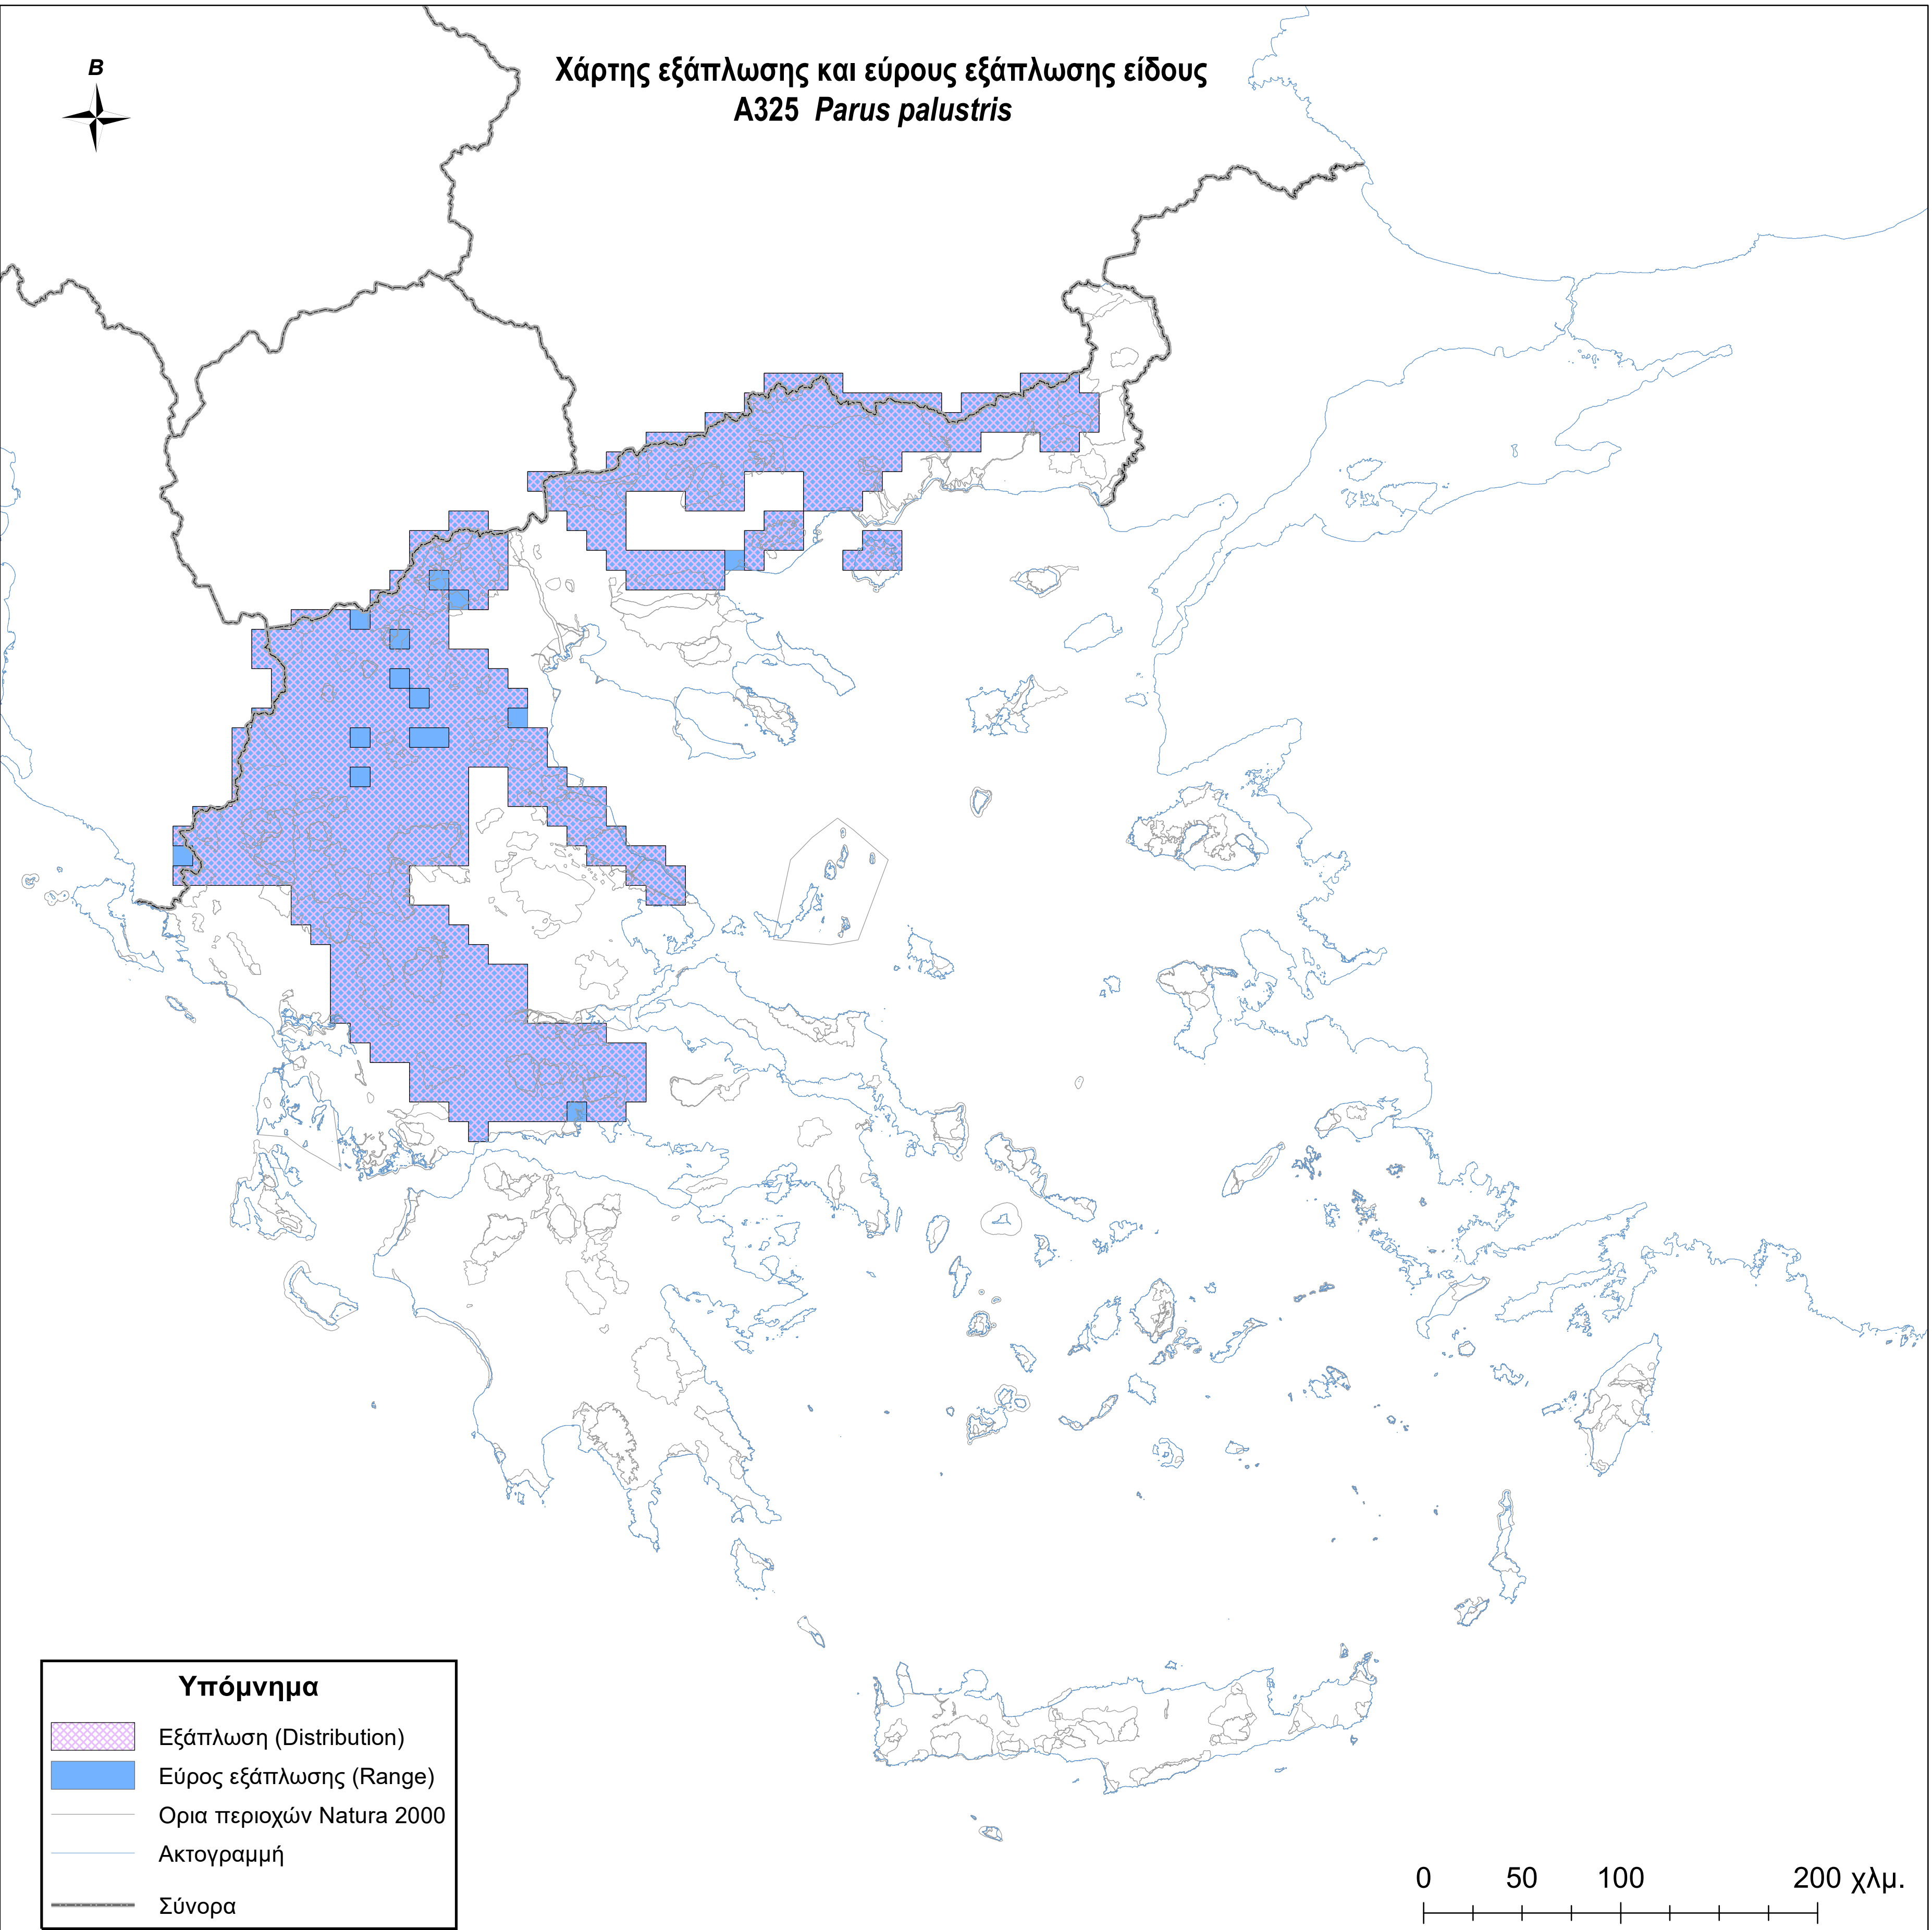

Χάρτης εξάπλωσης και εύρους εξάπλωσης είδους  
A325 *Parus palustris*

**Υπόμνημα**

-  Εξάπλωση (Distribution)
-  Εύρος εξάπλωσης (Range)
-  Ορια περιοχών Natura 2000
-  Ακτογραμμή
-  Σύνορα