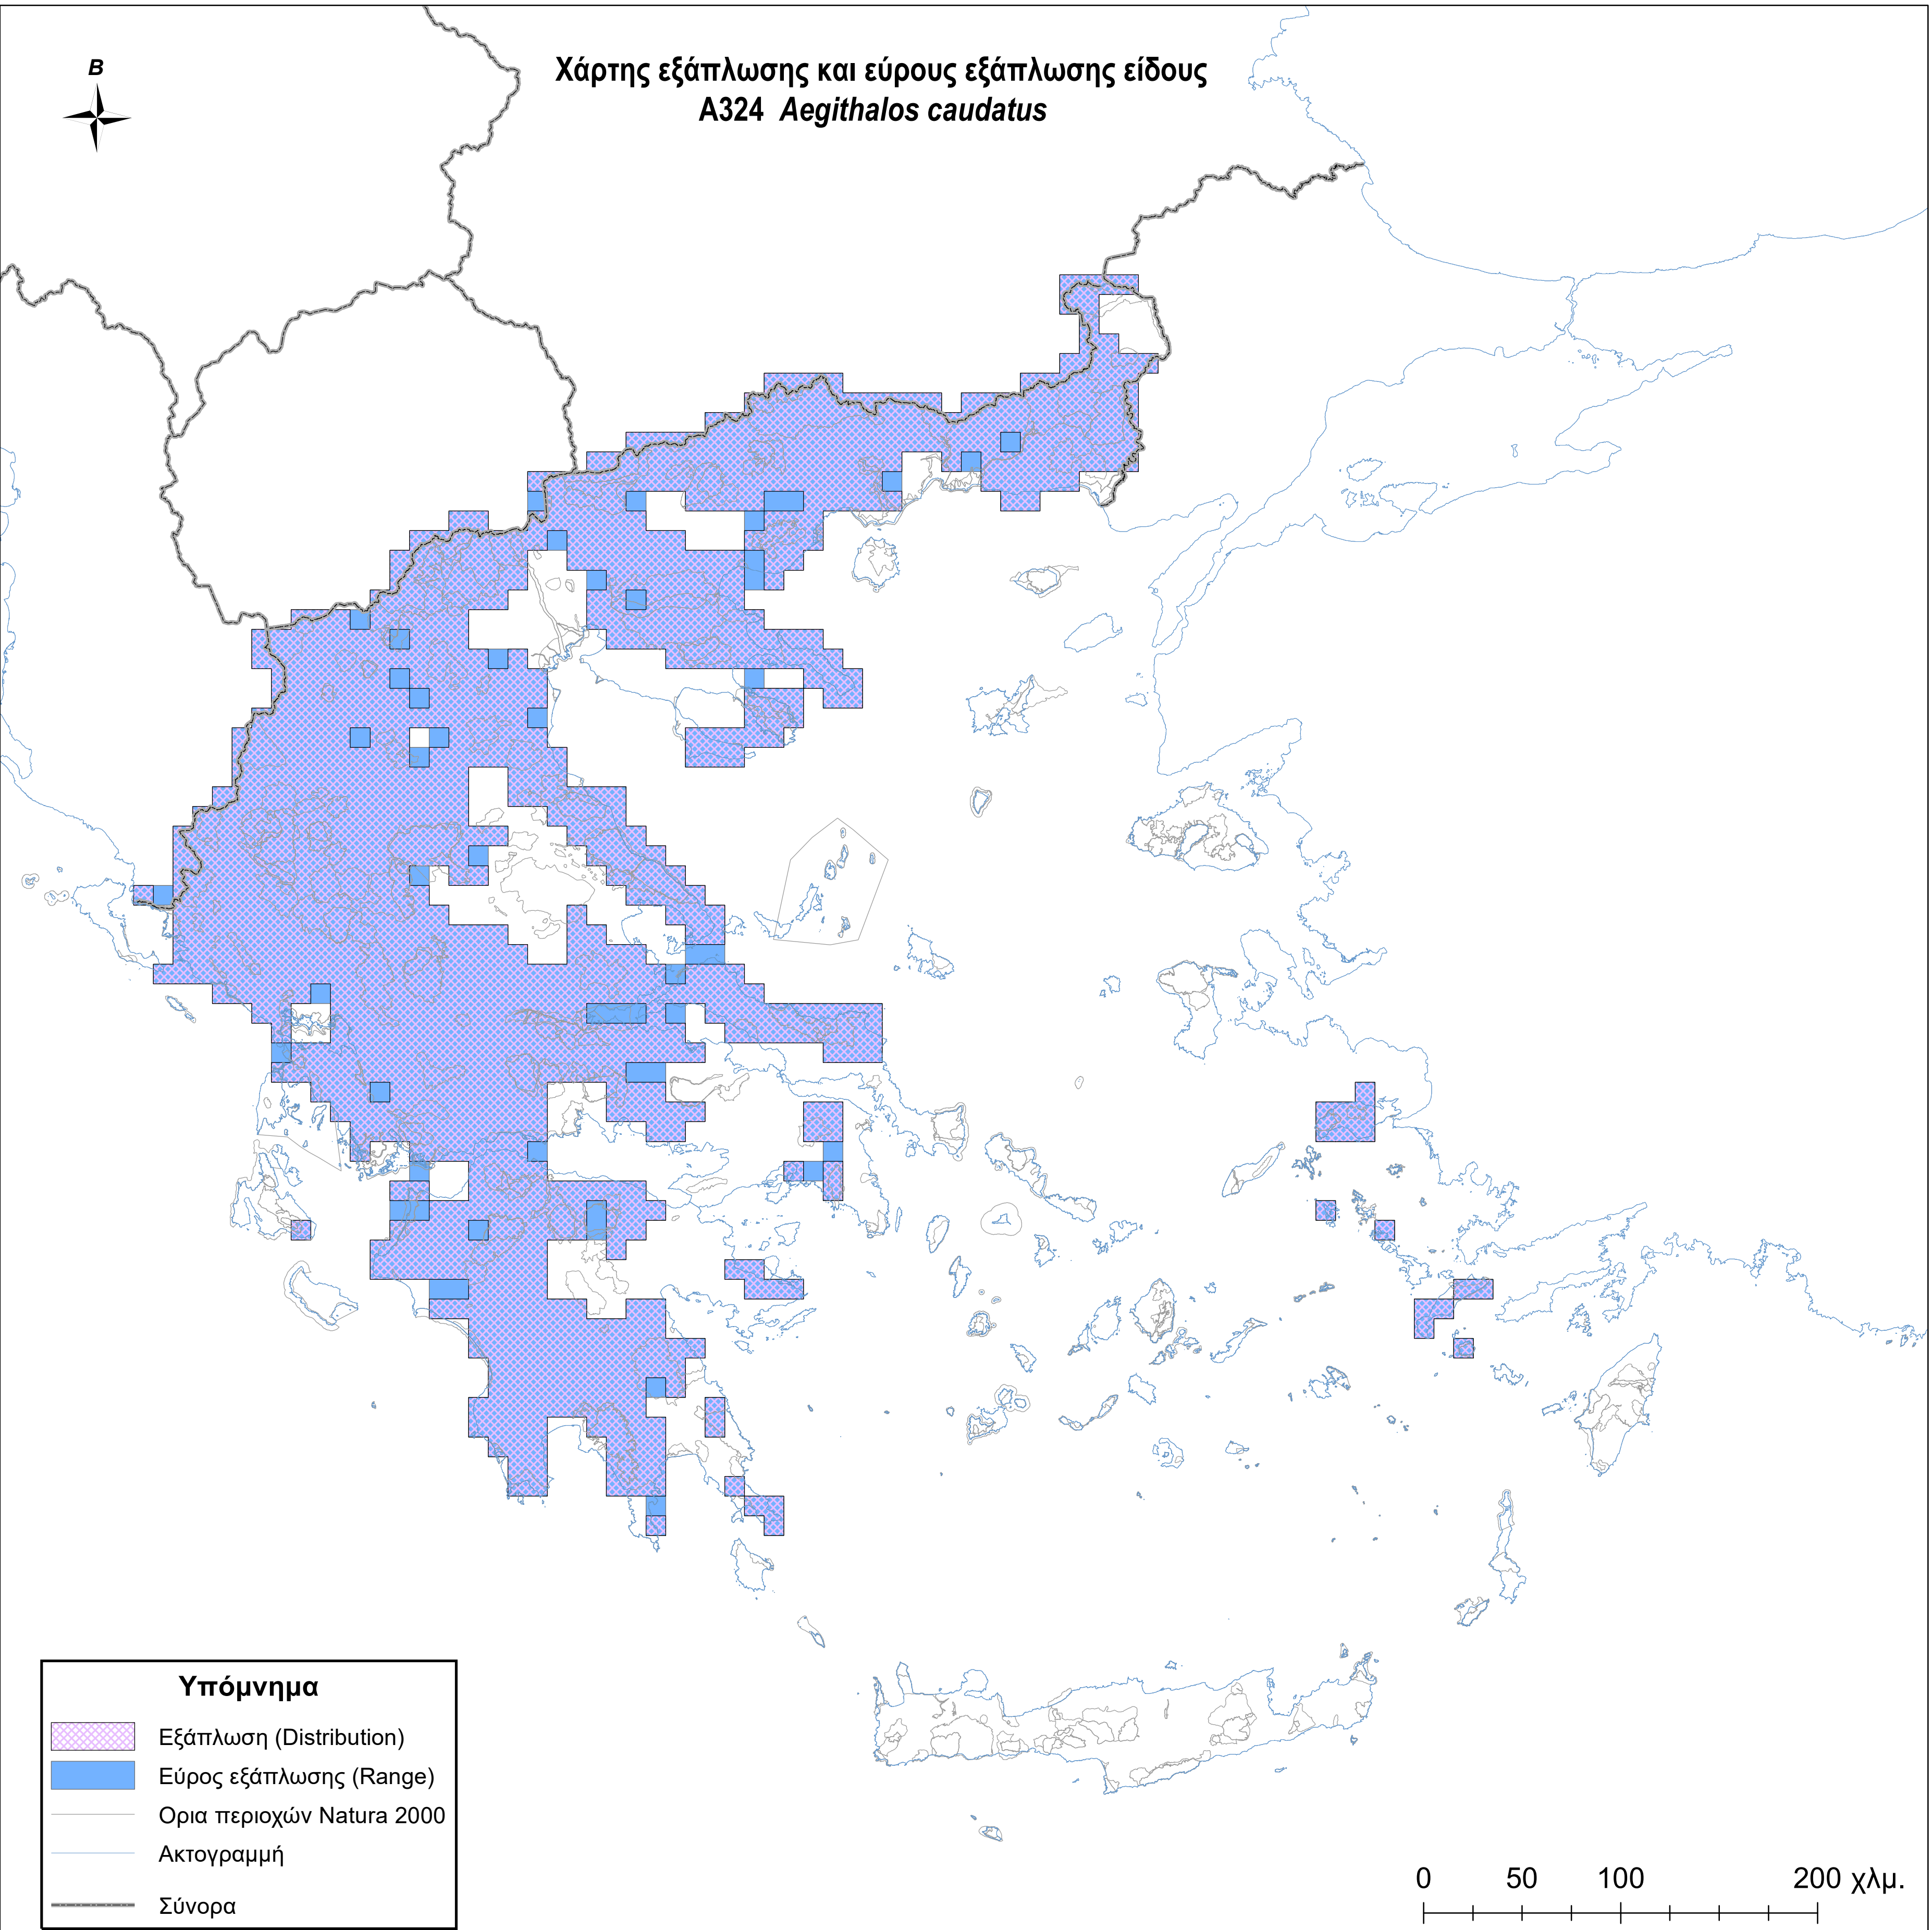

Χάρτης εξάπλωσης και εύρους εξάπλωσης είδους
A324 *Aegithalos caudatus*

Υπόμνημα

-  Εξάπλωση (Distribution)
-  Εύρος εξάπλωσης (Range)
-  Ορια περιοχών Natura 2000
-  Ακτογραμμή
-  Σύνορα