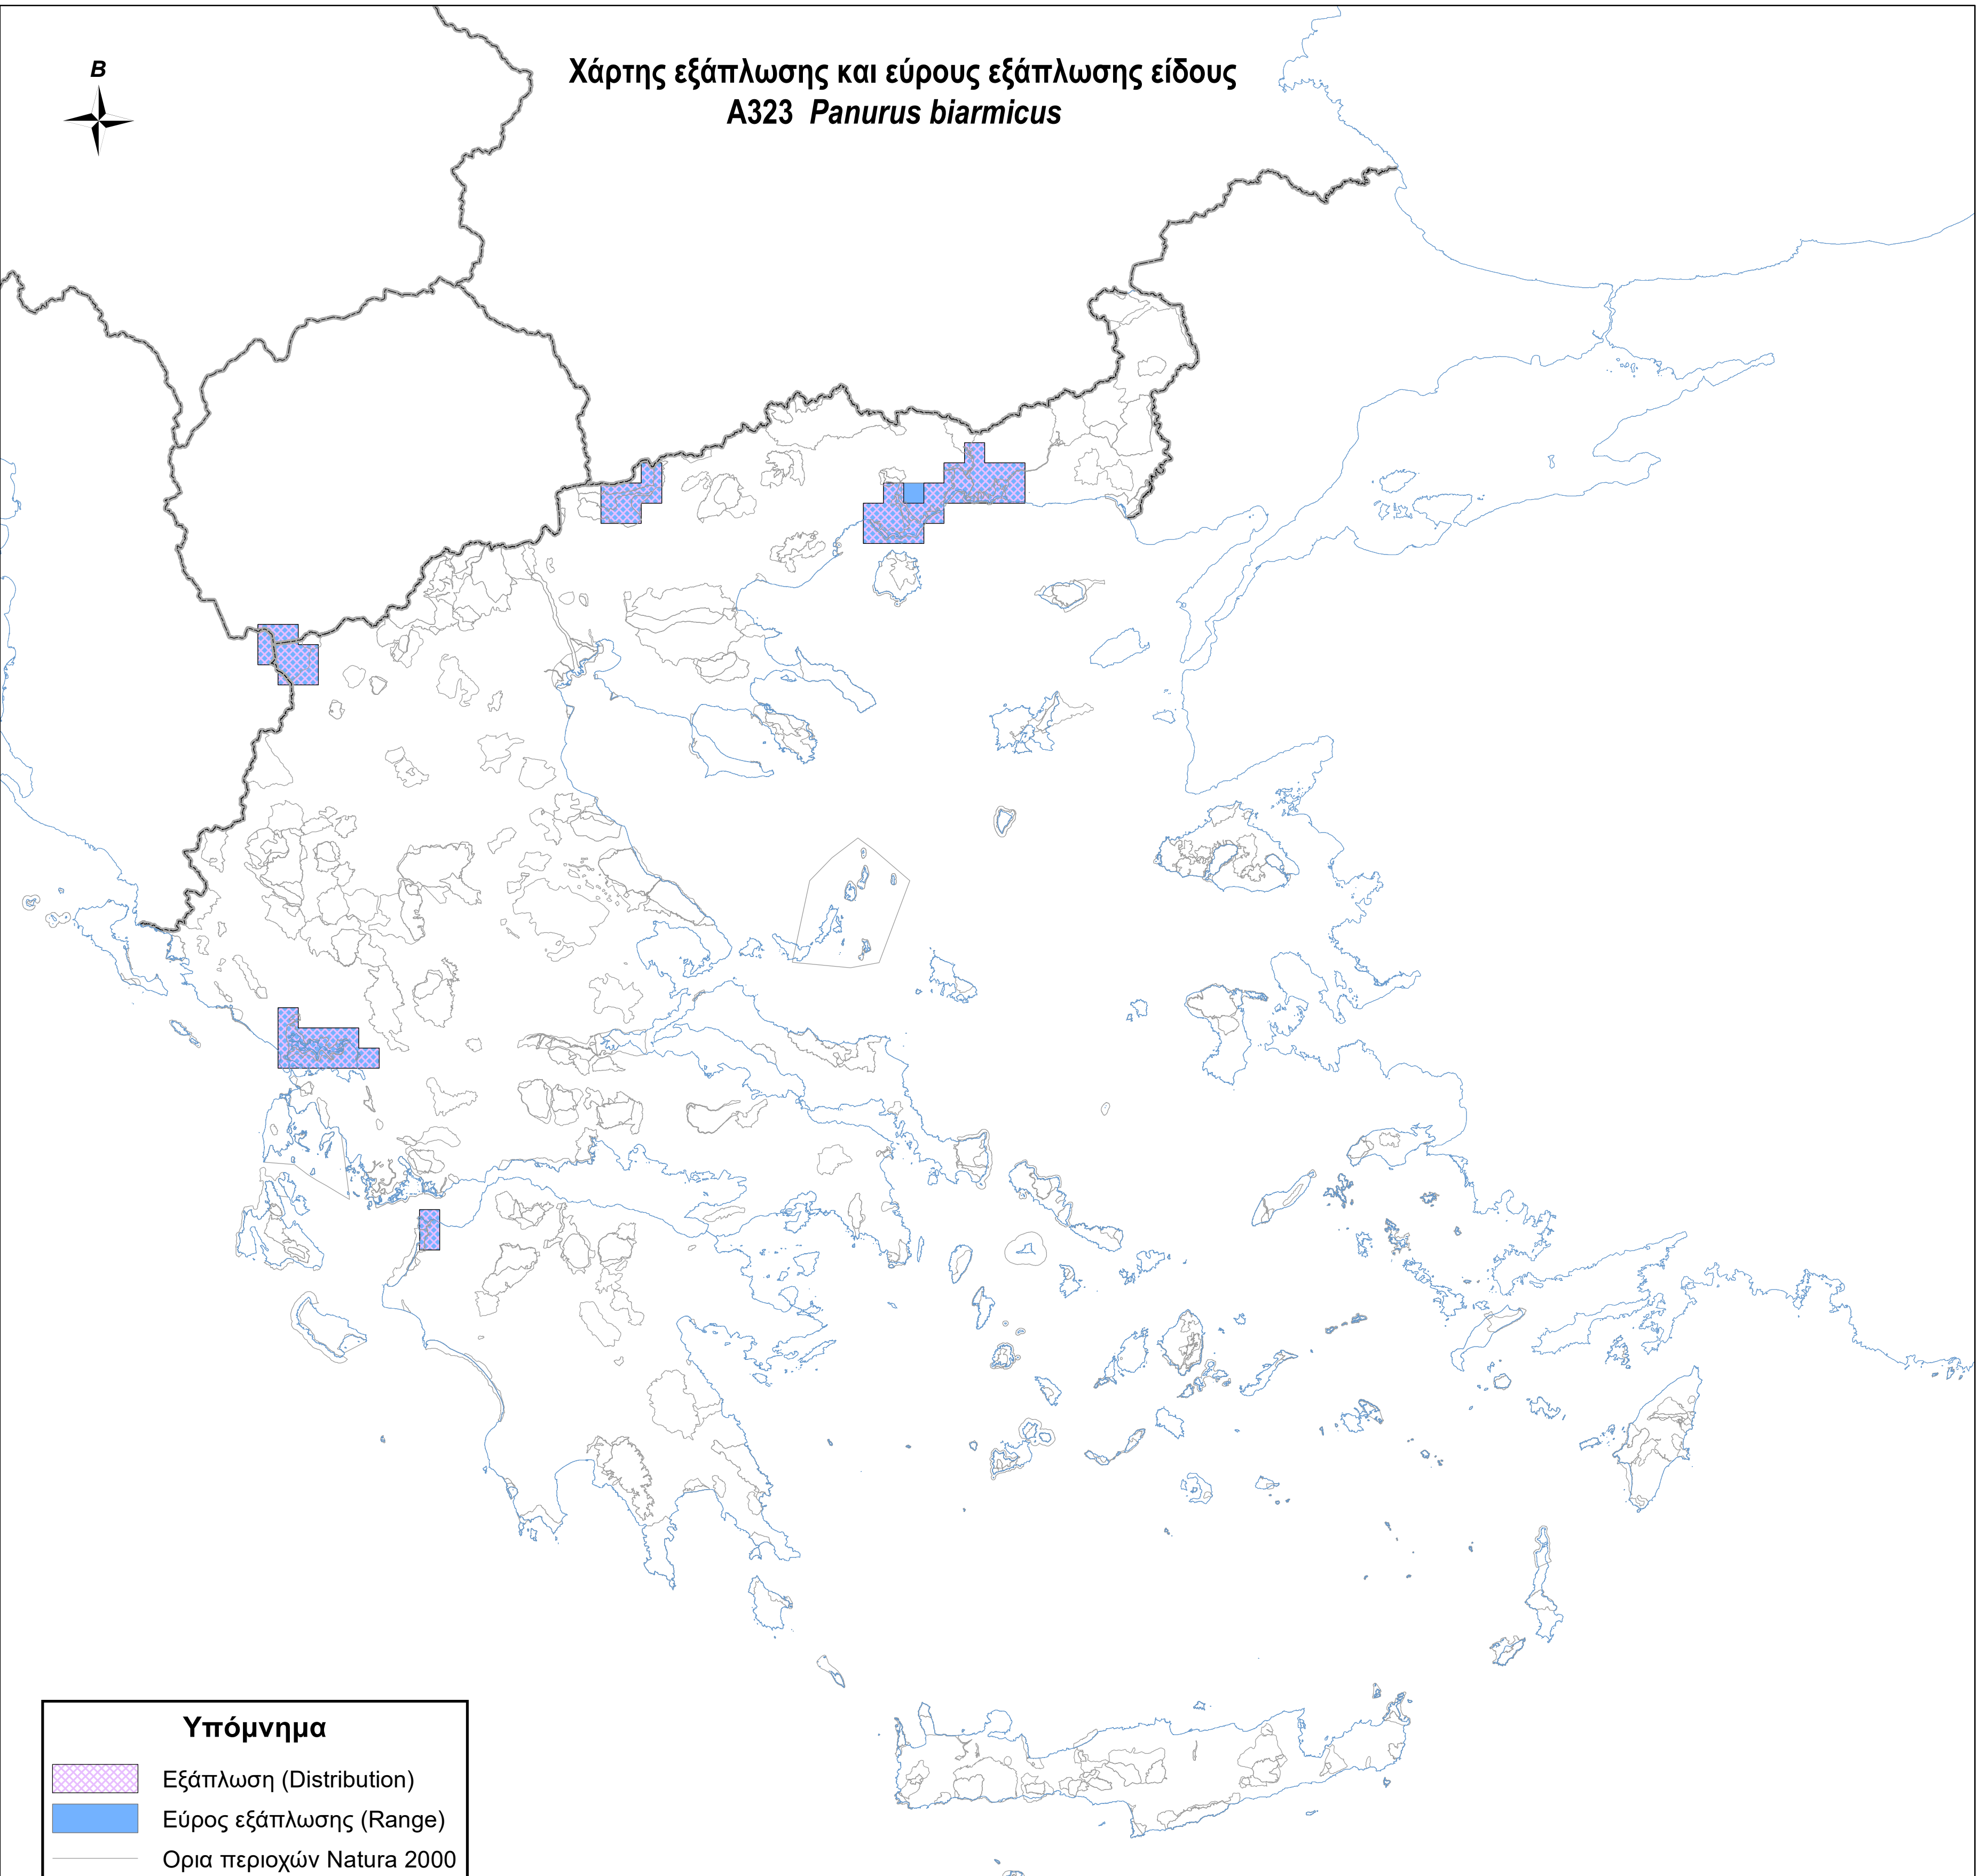

Χάρτης εξάπλωσης και εύρους εξάπλωσης είδους
A323 *Panurus biarmicus*

Υπόμνημα

-  Εξάπλωση (Distribution)
-  Εύρος εξάπλωσης (Range)
-  Ορια περιοχών Natura 2000
-  Ακτογραμμή
-  Σύνορα