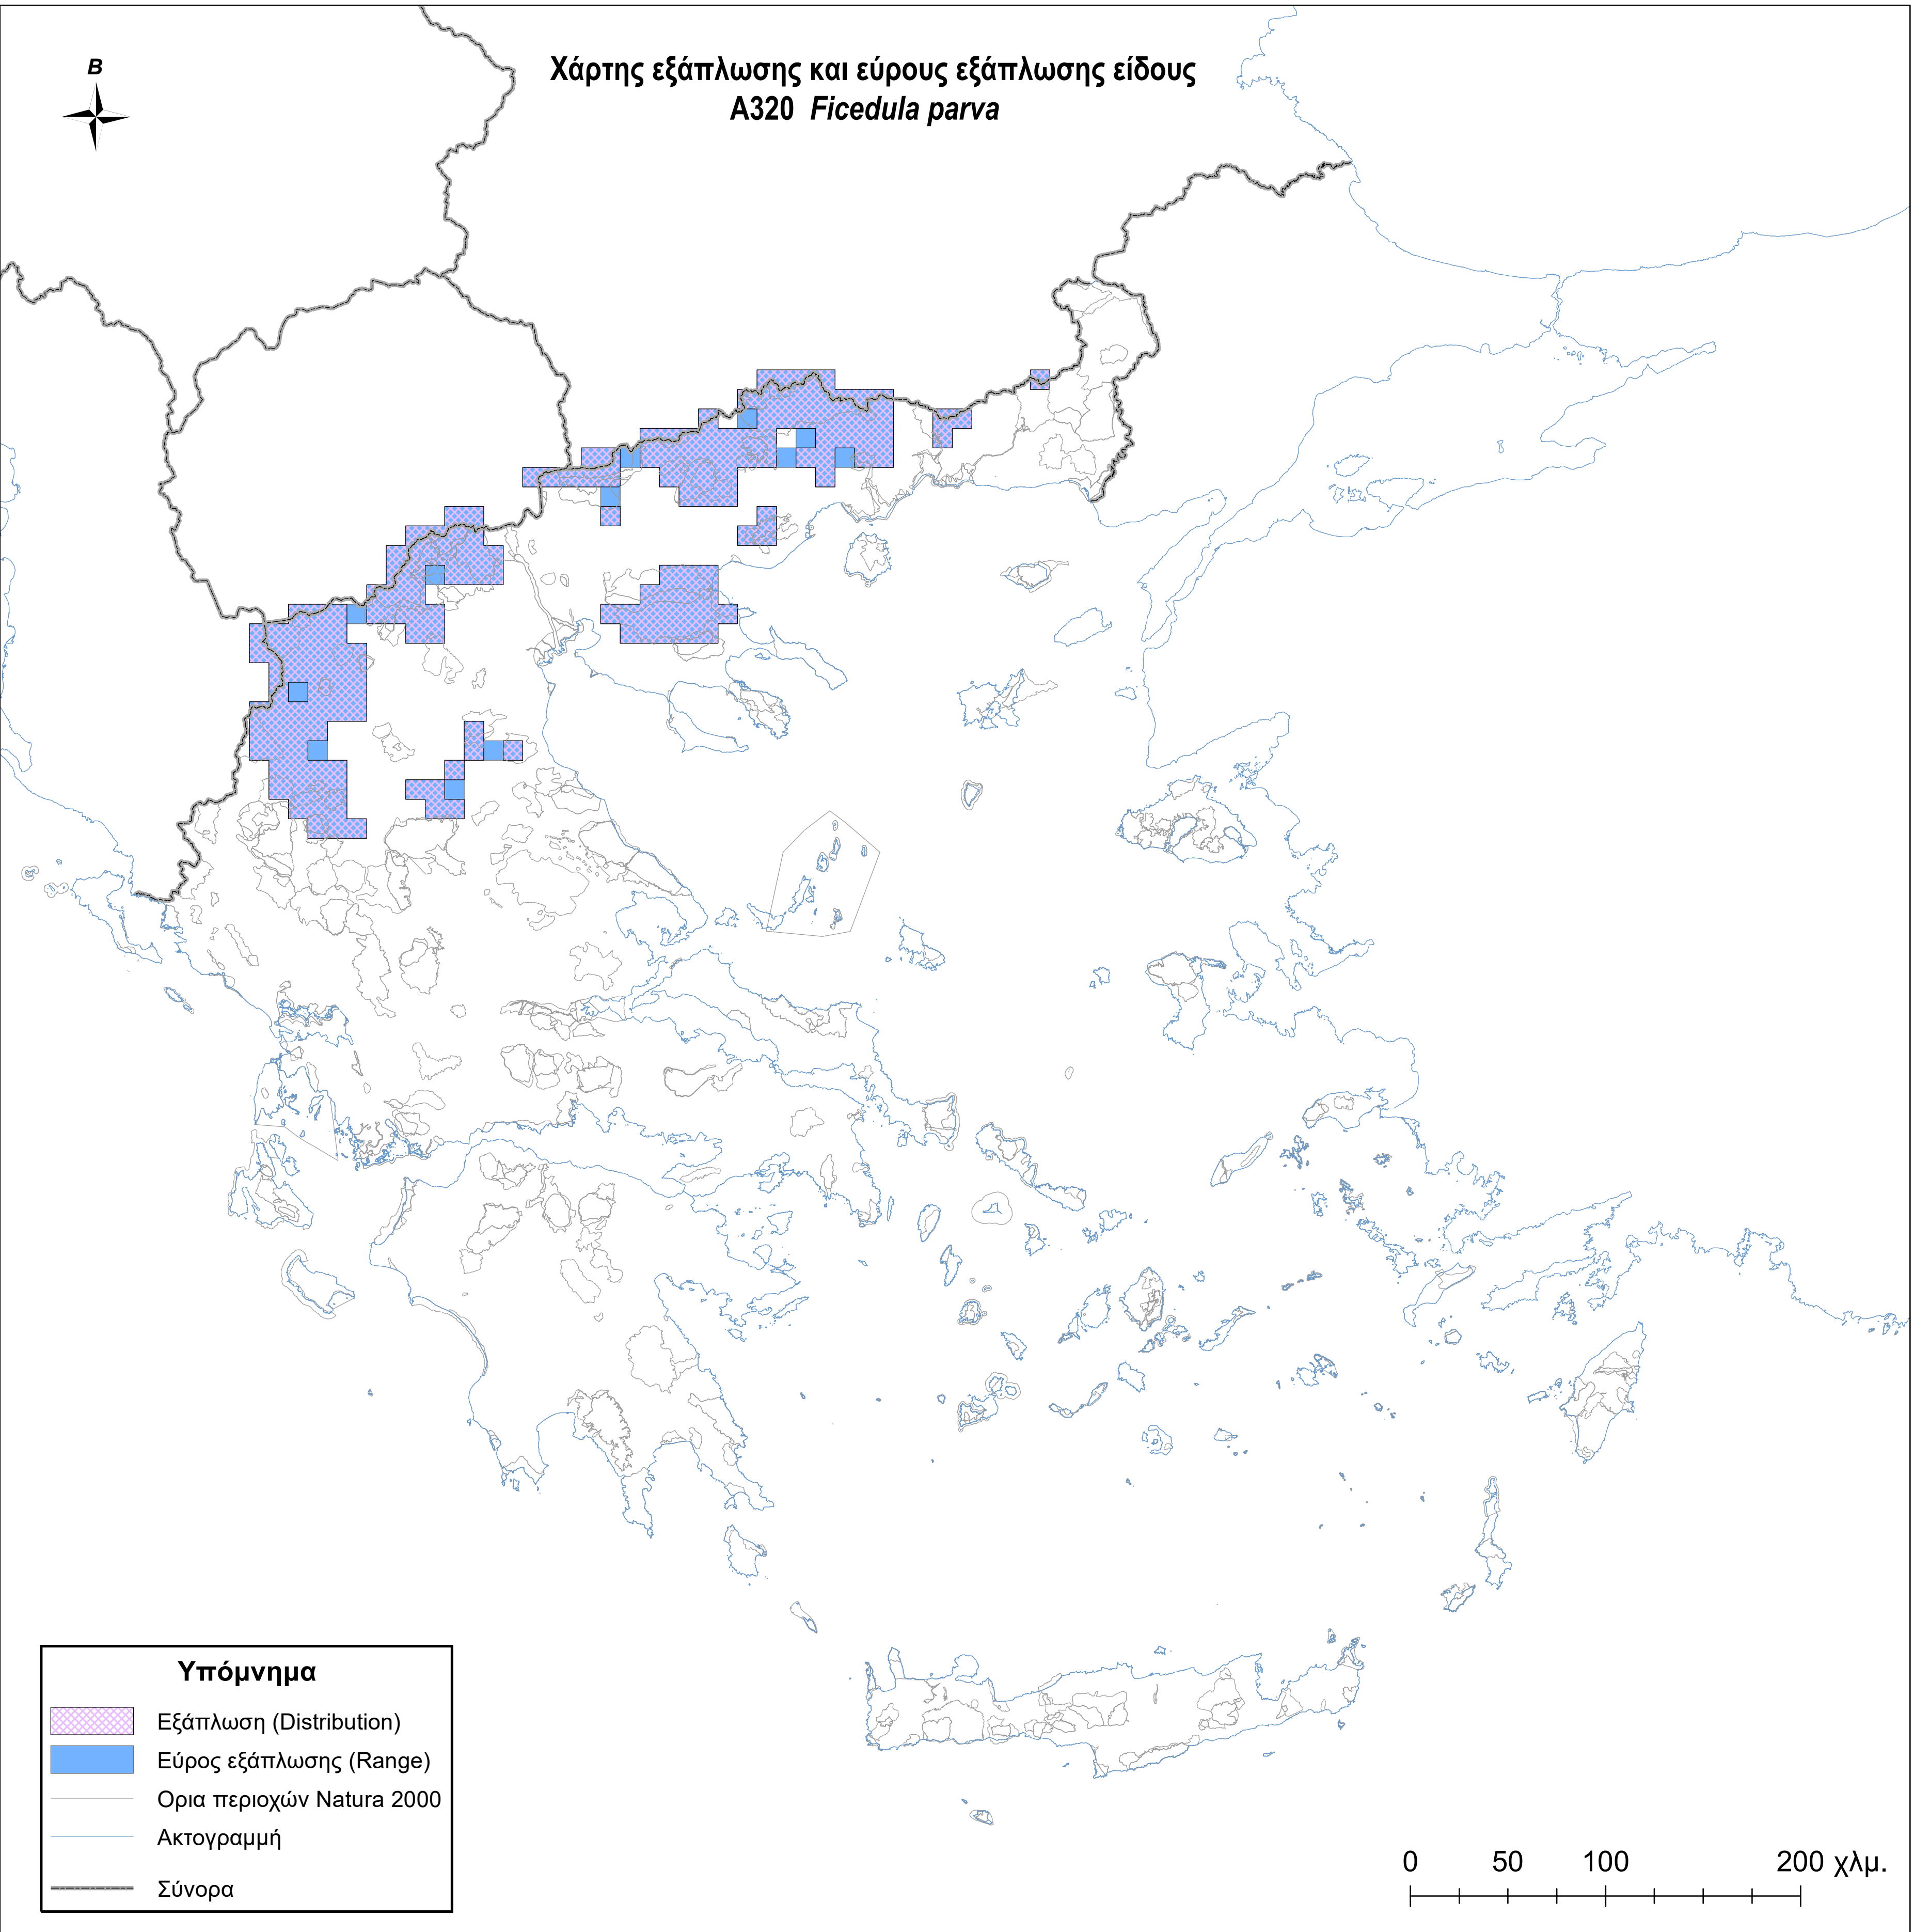

Χάρτης εξάπλωσης και εύρους εξάπλωσης είδους  
A320 *Ficedula parva*

**Υπόμνημα**

-  Εξάπλωση (Distribution)
-  Εύρος εξάπλωσης (Range)
-  Ορια περιοχών Natura 2000
-  Ακτογραμμή
-  Σύνορα