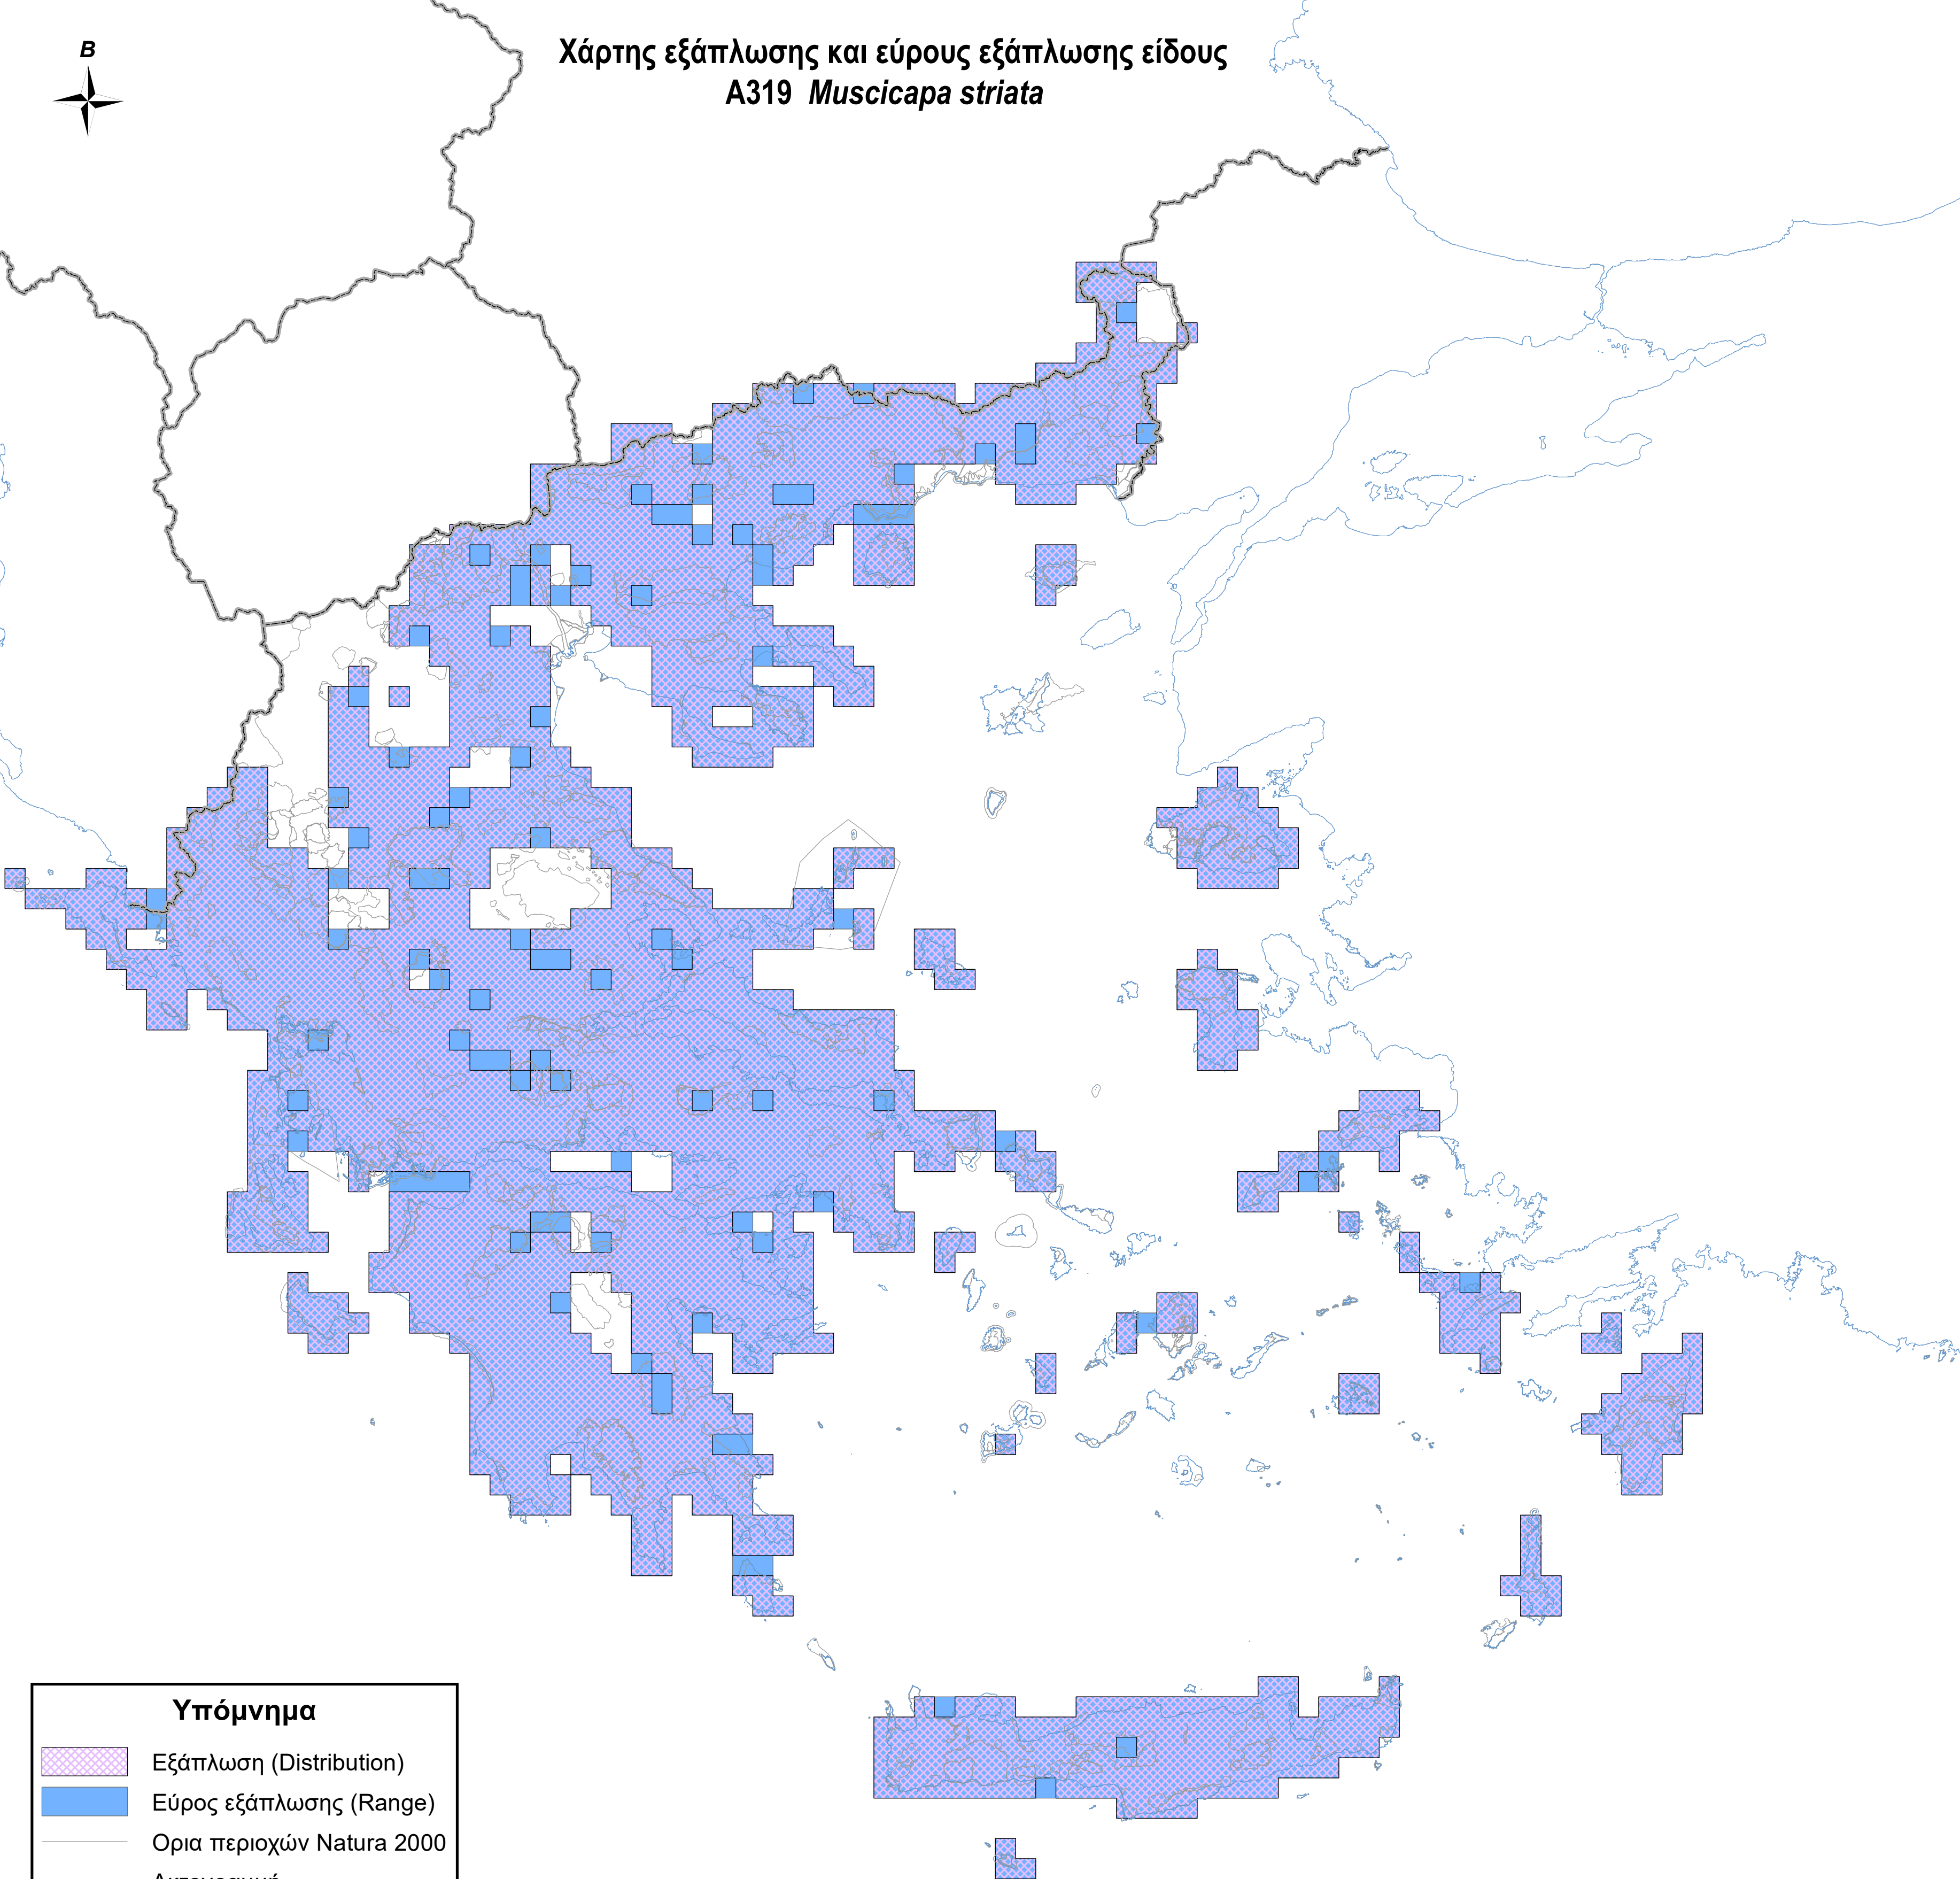

Χάρτης εξάπλωσης και εύρους εξάπλωσης είδους
A319 *Muscicapa striata*

Υπόμνημα

-  Εξάπλωση (Distribution)
-  Εύρος εξάπλωσης (Range)
-  Ορια περιοχών Natura 2000
-  Ακτογραμμή
-  Σύνορα