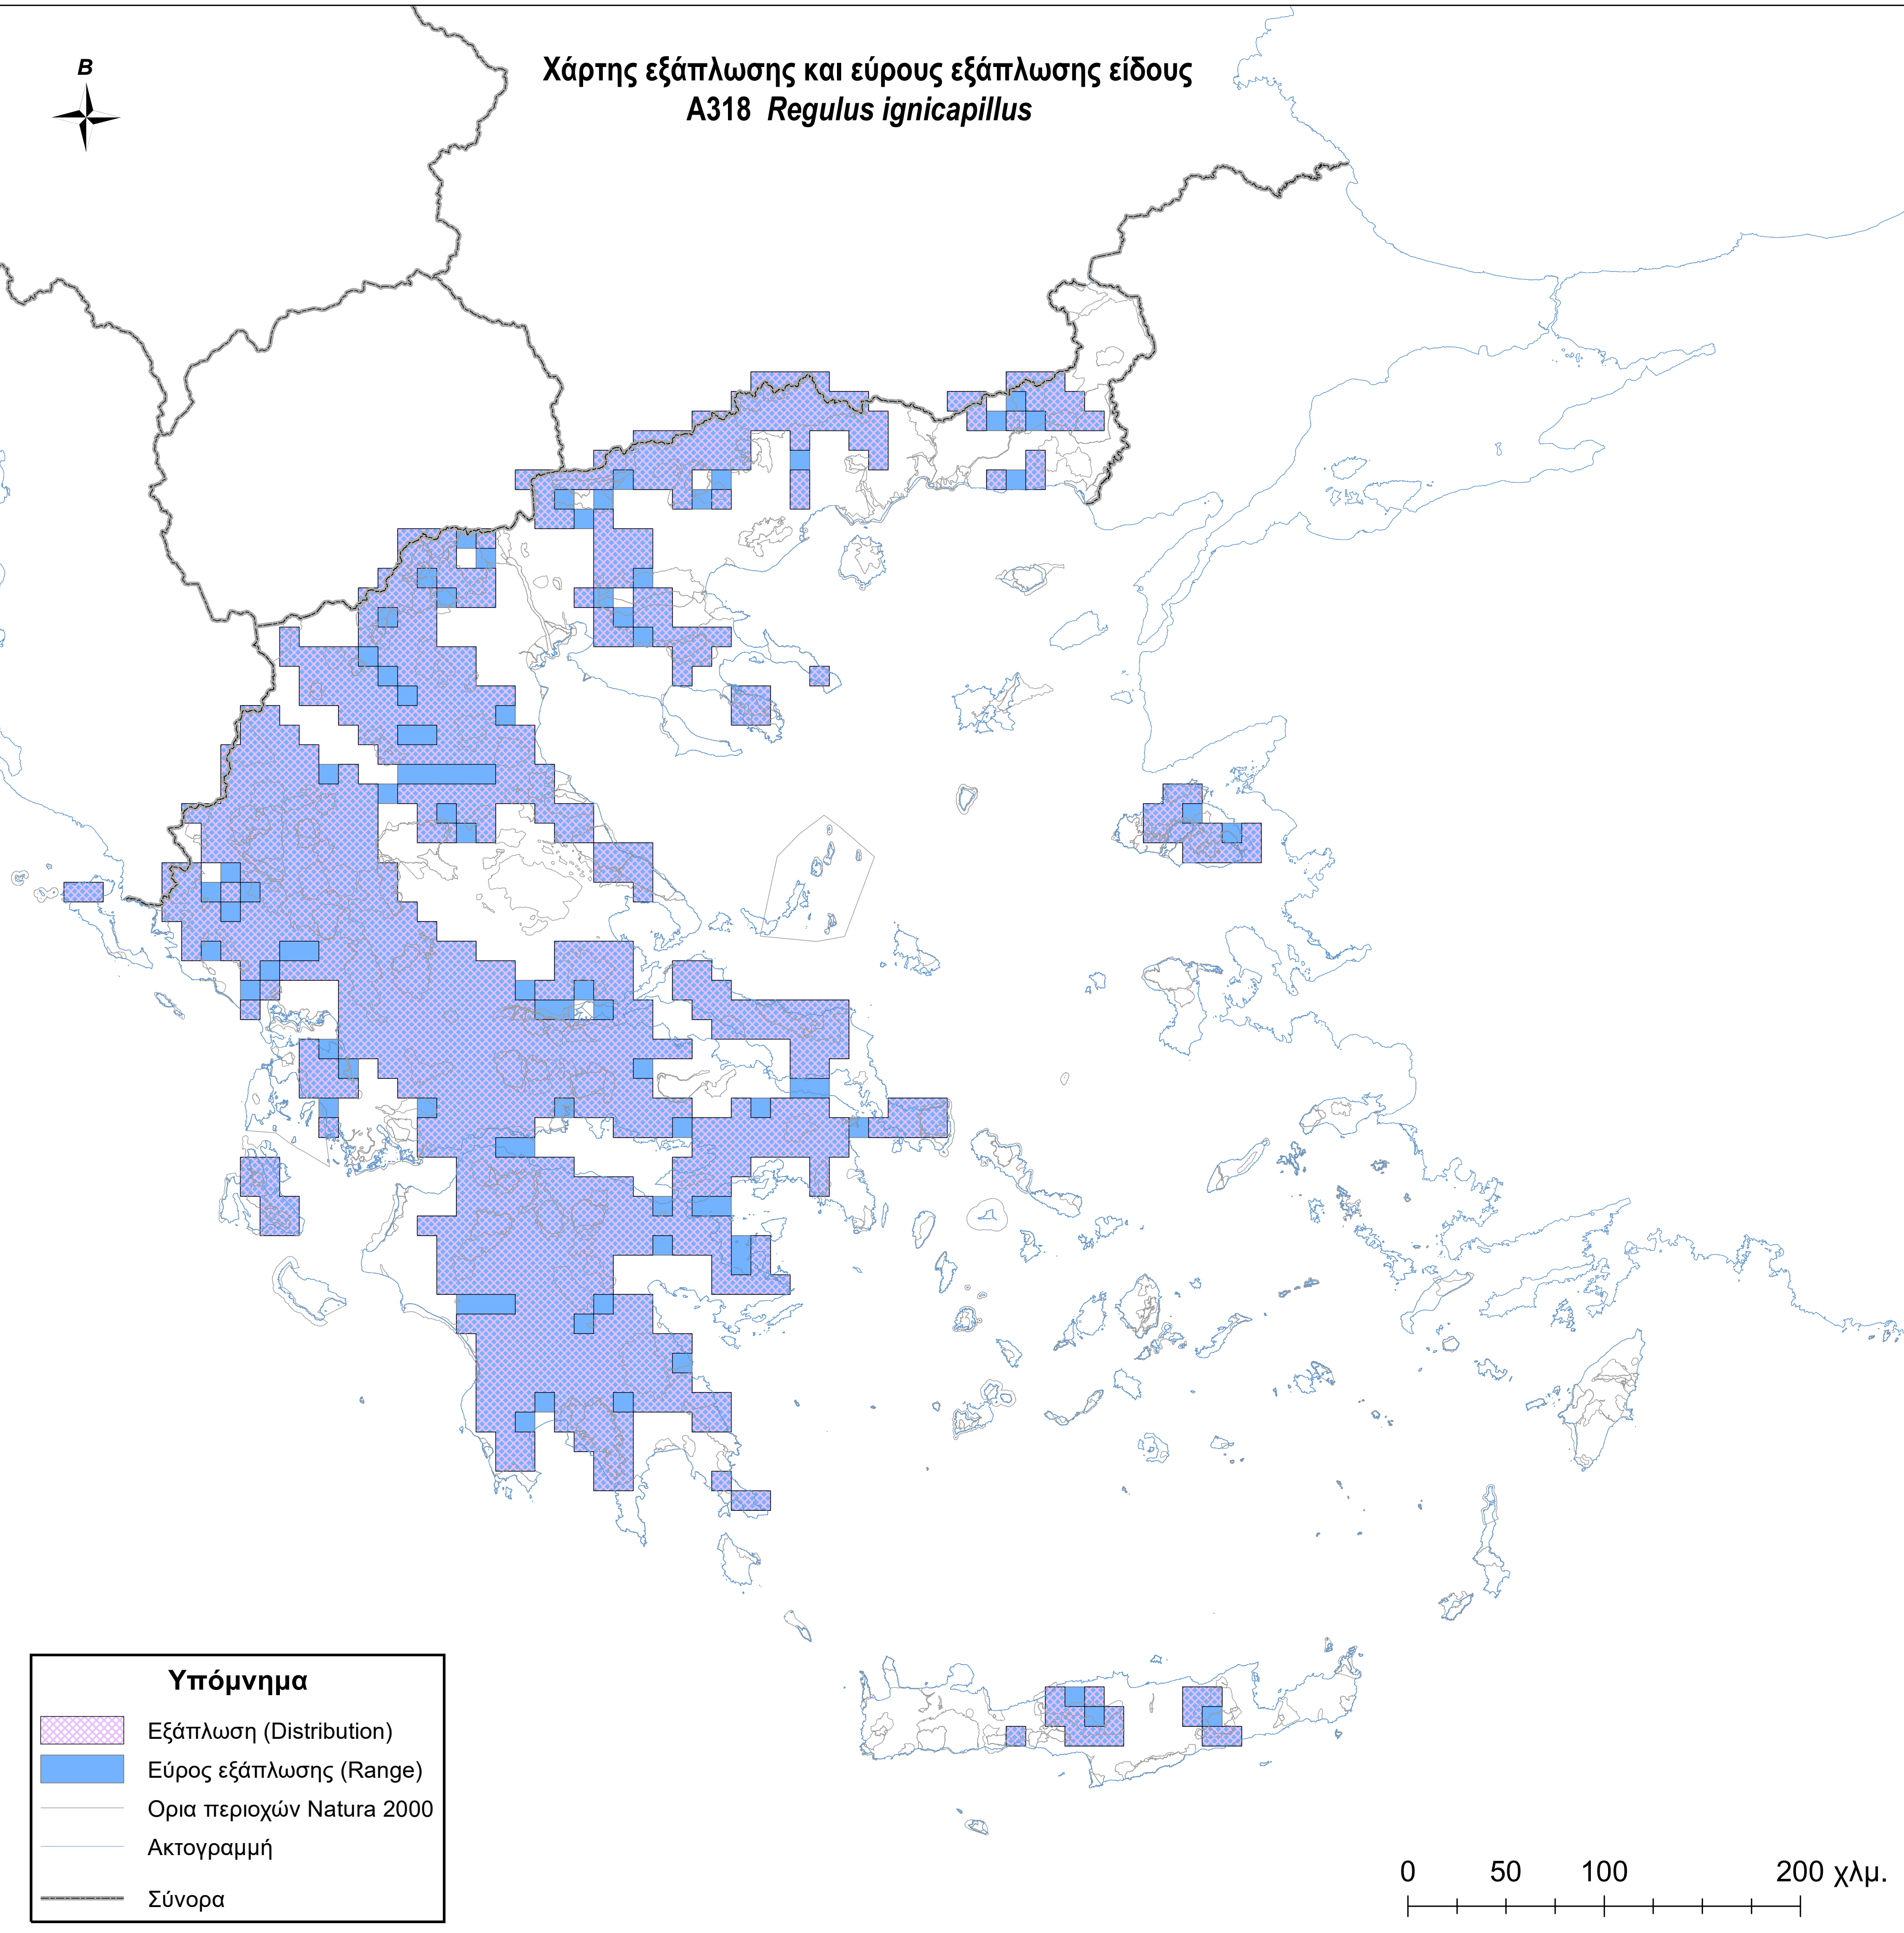

Χάρτης εξάπλωσης και εύρους εξάπλωσης είδους
A318 *Regulus ignicapillus*

Υπόμνημα

-  Εξάπλωση (Distribution)
-  Εύρος εξάπλωσης (Range)
-  Ορια περιοχών Natura 2000
-  Ακτογραμμή
-  Σύνορα