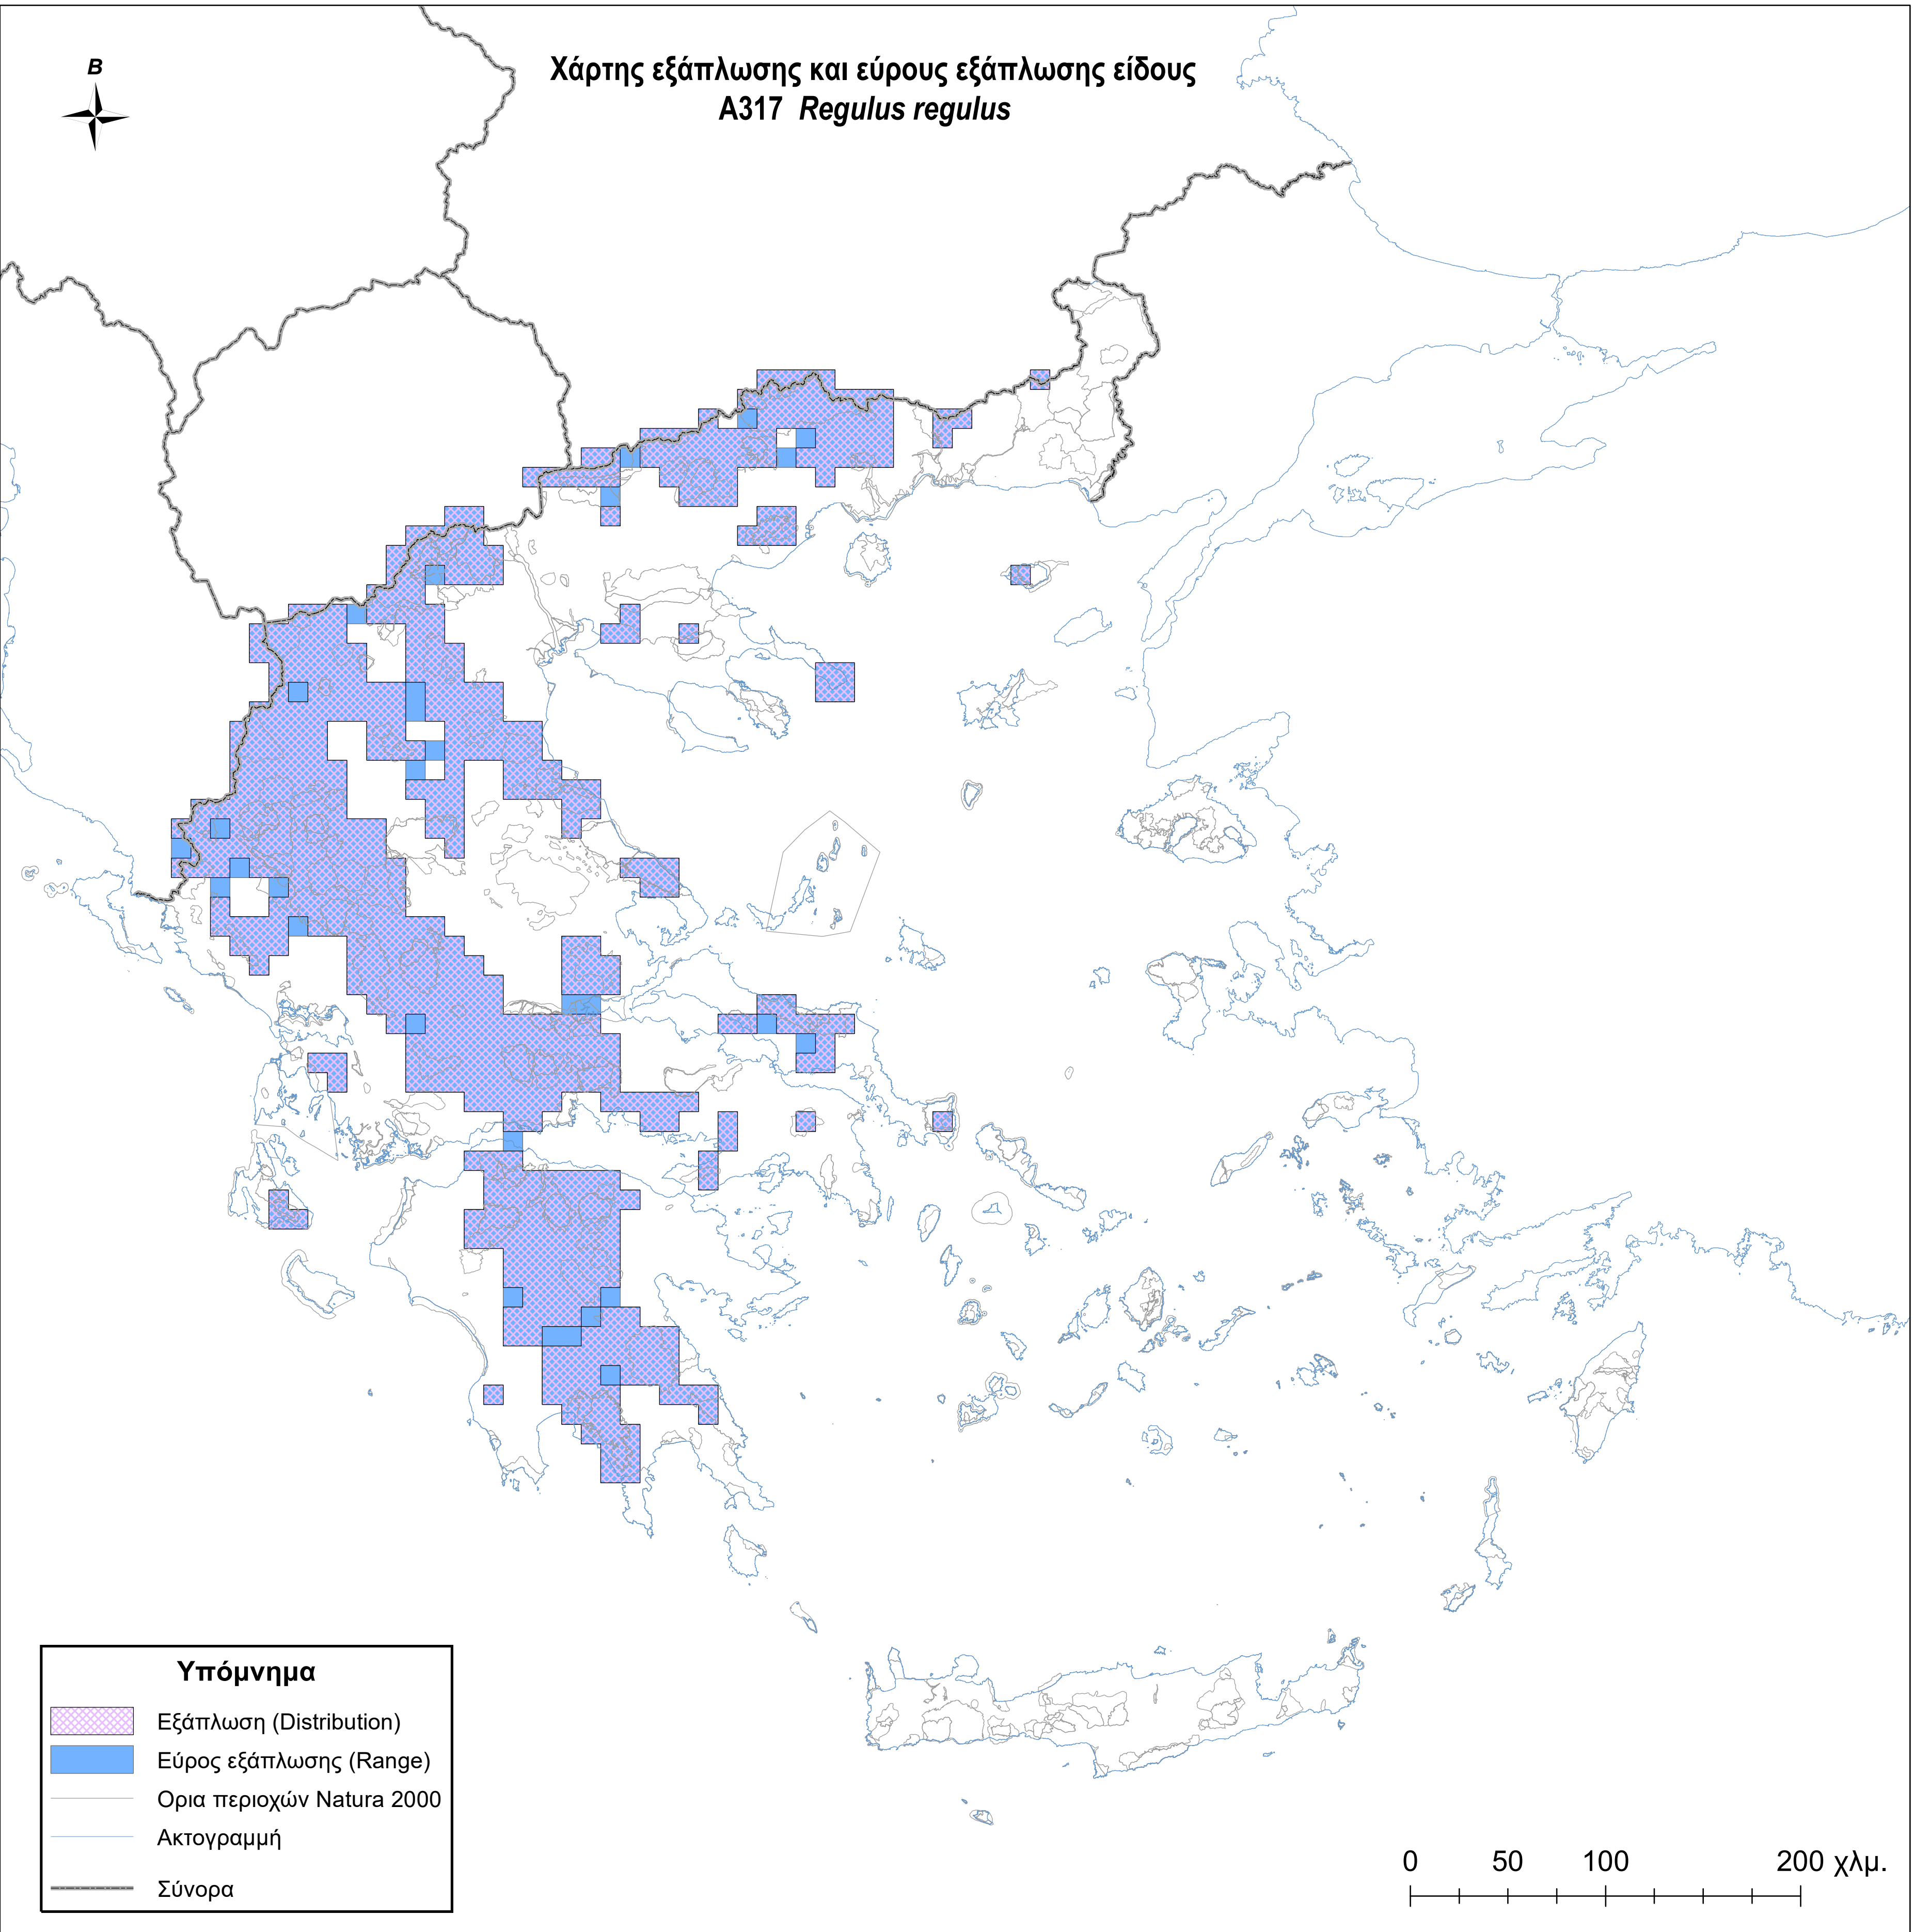

Χάρτης εξάπλωσης και εύρους εξάπλωσης είδους
A317 *Regulus regulus*

Υπόμνημα

-  Εξάπλωση (Distribution)
-  Εύρος εξάπλωσης (Range)
-  Ορια περιοχών Natura 2000
-  Ακτογραμμή
-  Σύνορα