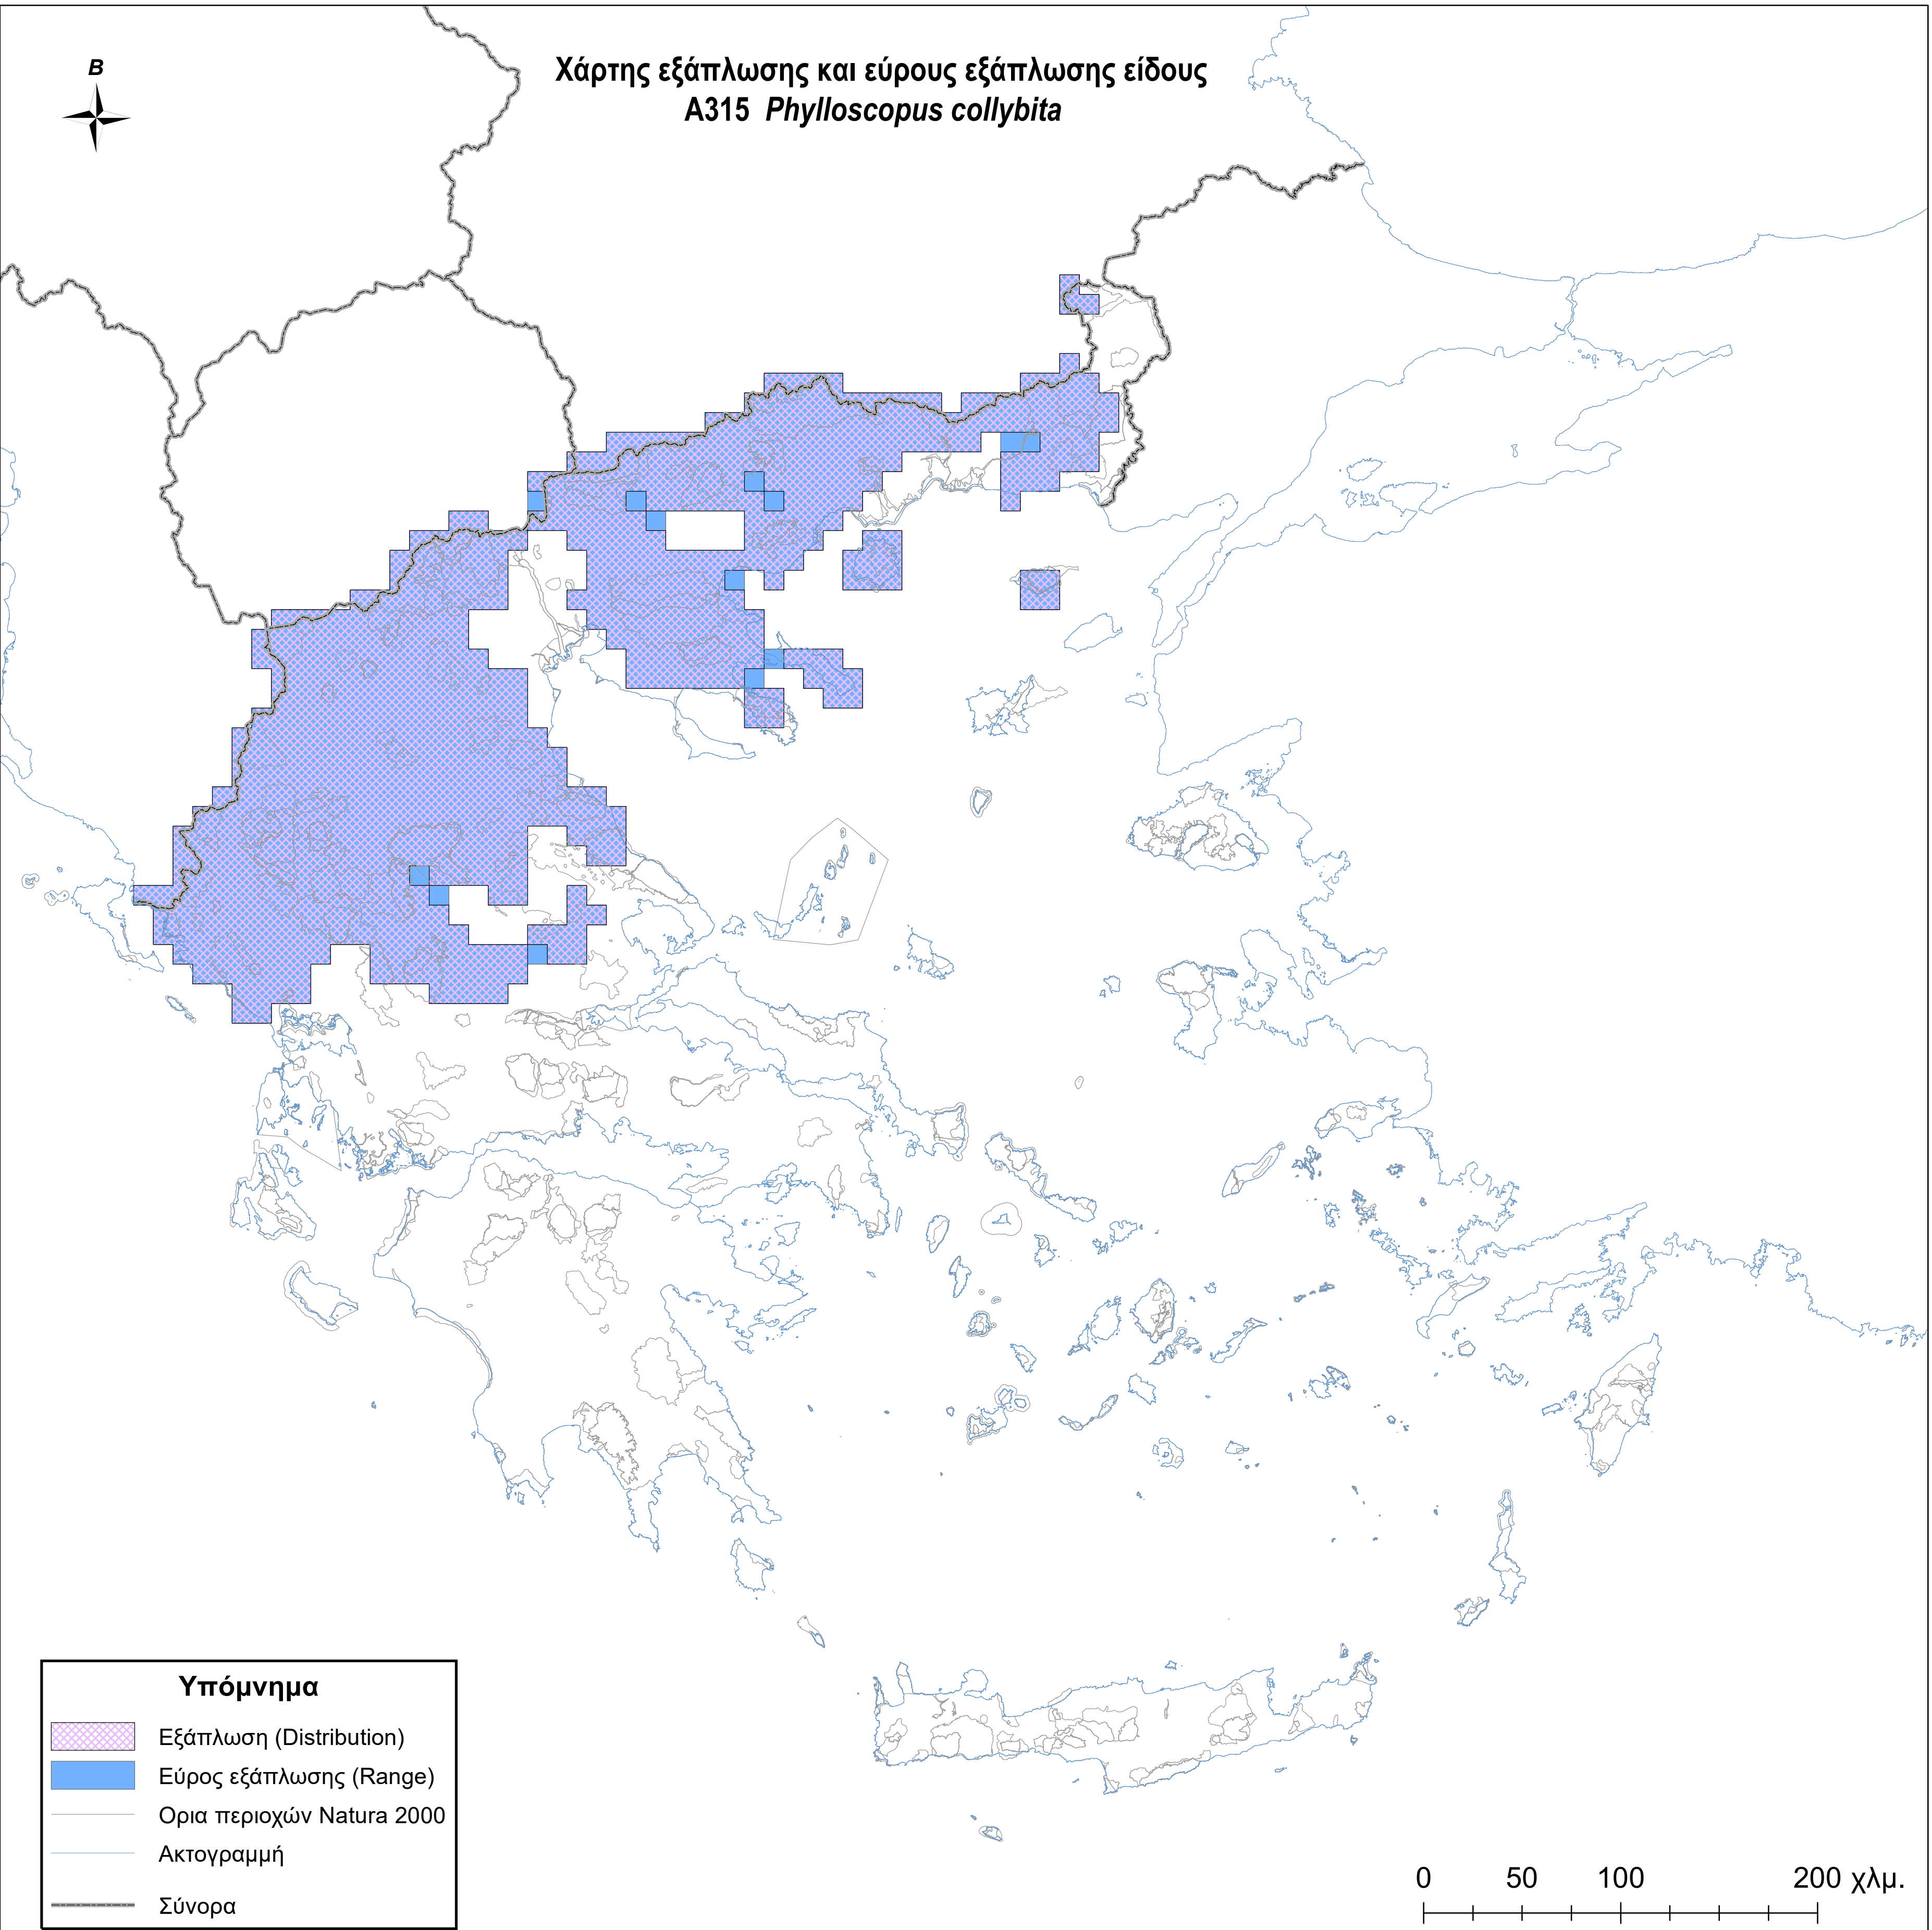

Χάρτης εξάπλωσης και εύρους εξάπλωσης είδους  
A315 *Phylloscopus collybita*

**Υπόμνημα**

-  Εξάπλωση (Distribution)
-  Εύρος εξάπλωσης (Range)
-  Ορια περιοχών Natura 2000
-  Ακτογραμμή
-  Σύνορα