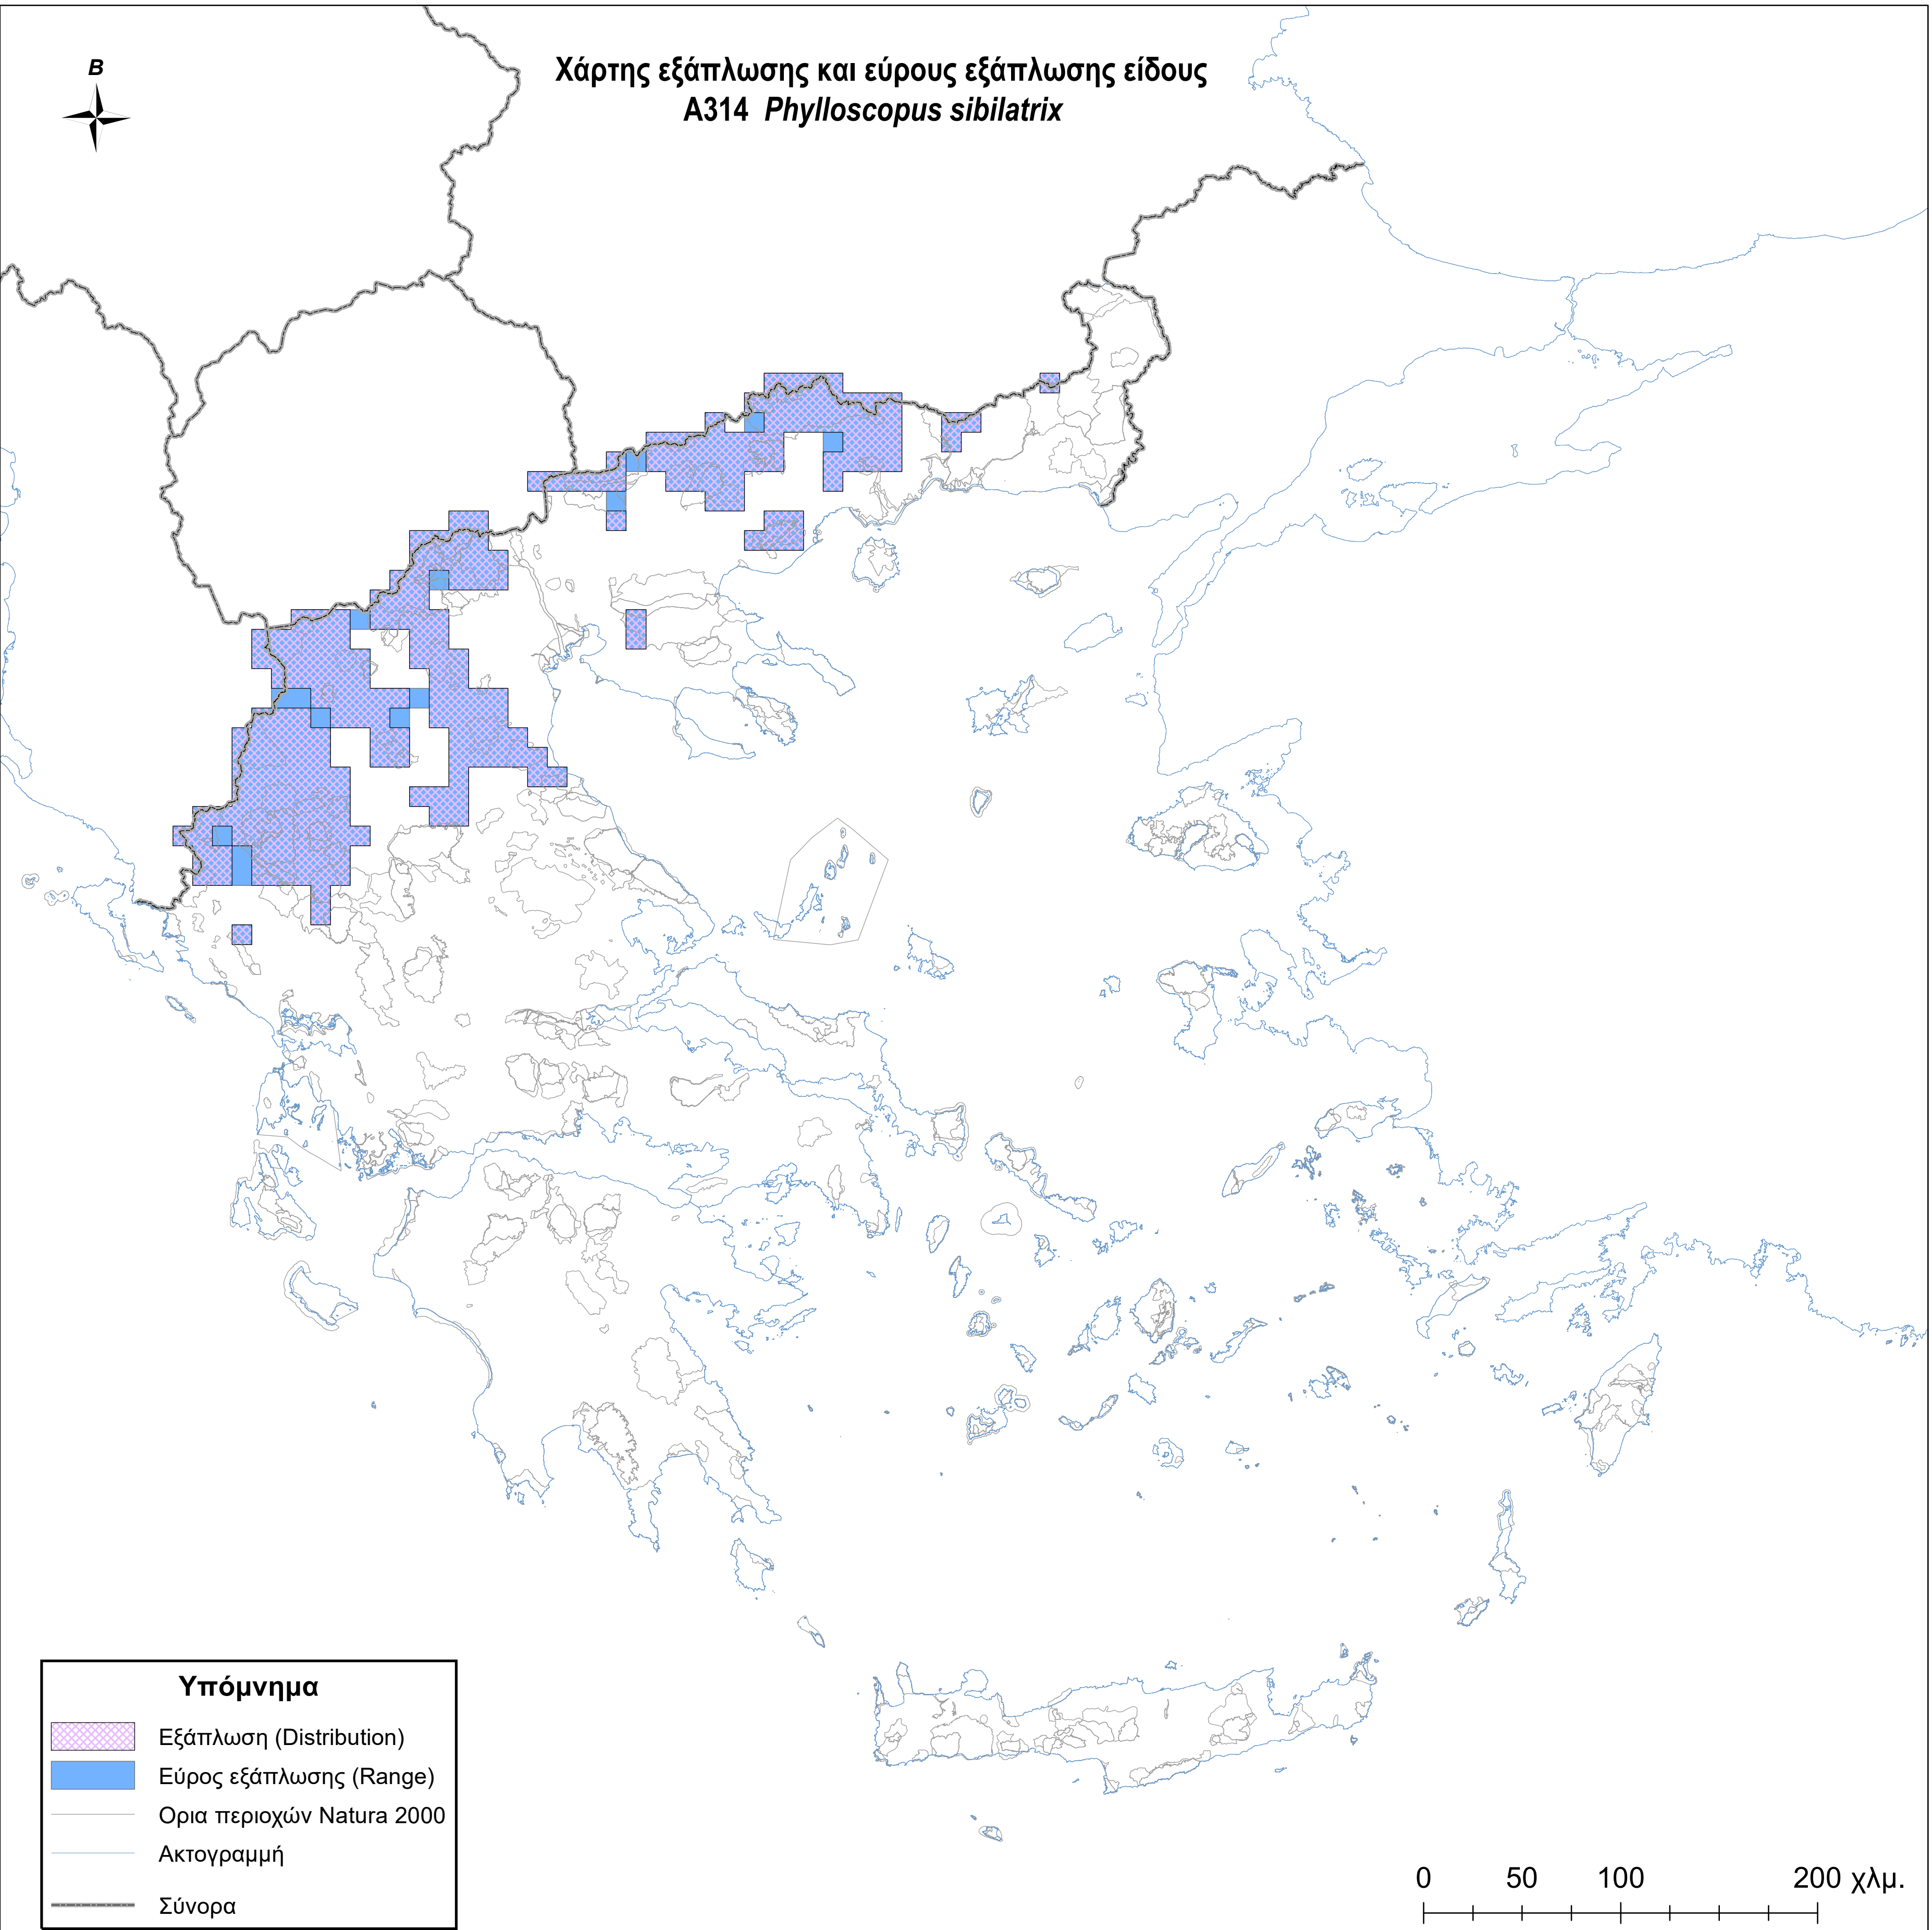

Χάρτης εξάπλωσης και εύρους εξάπλωσης είδους
A314 *Phylloscopus sibilatrix*

Υπόμνημα

-  Εξάπλωση (Distribution)
-  Εύρος εξάπλωσης (Range)
-  Ορια περιοχών Natura 2000
-  Ακτογραμμή
-  Σύνορα