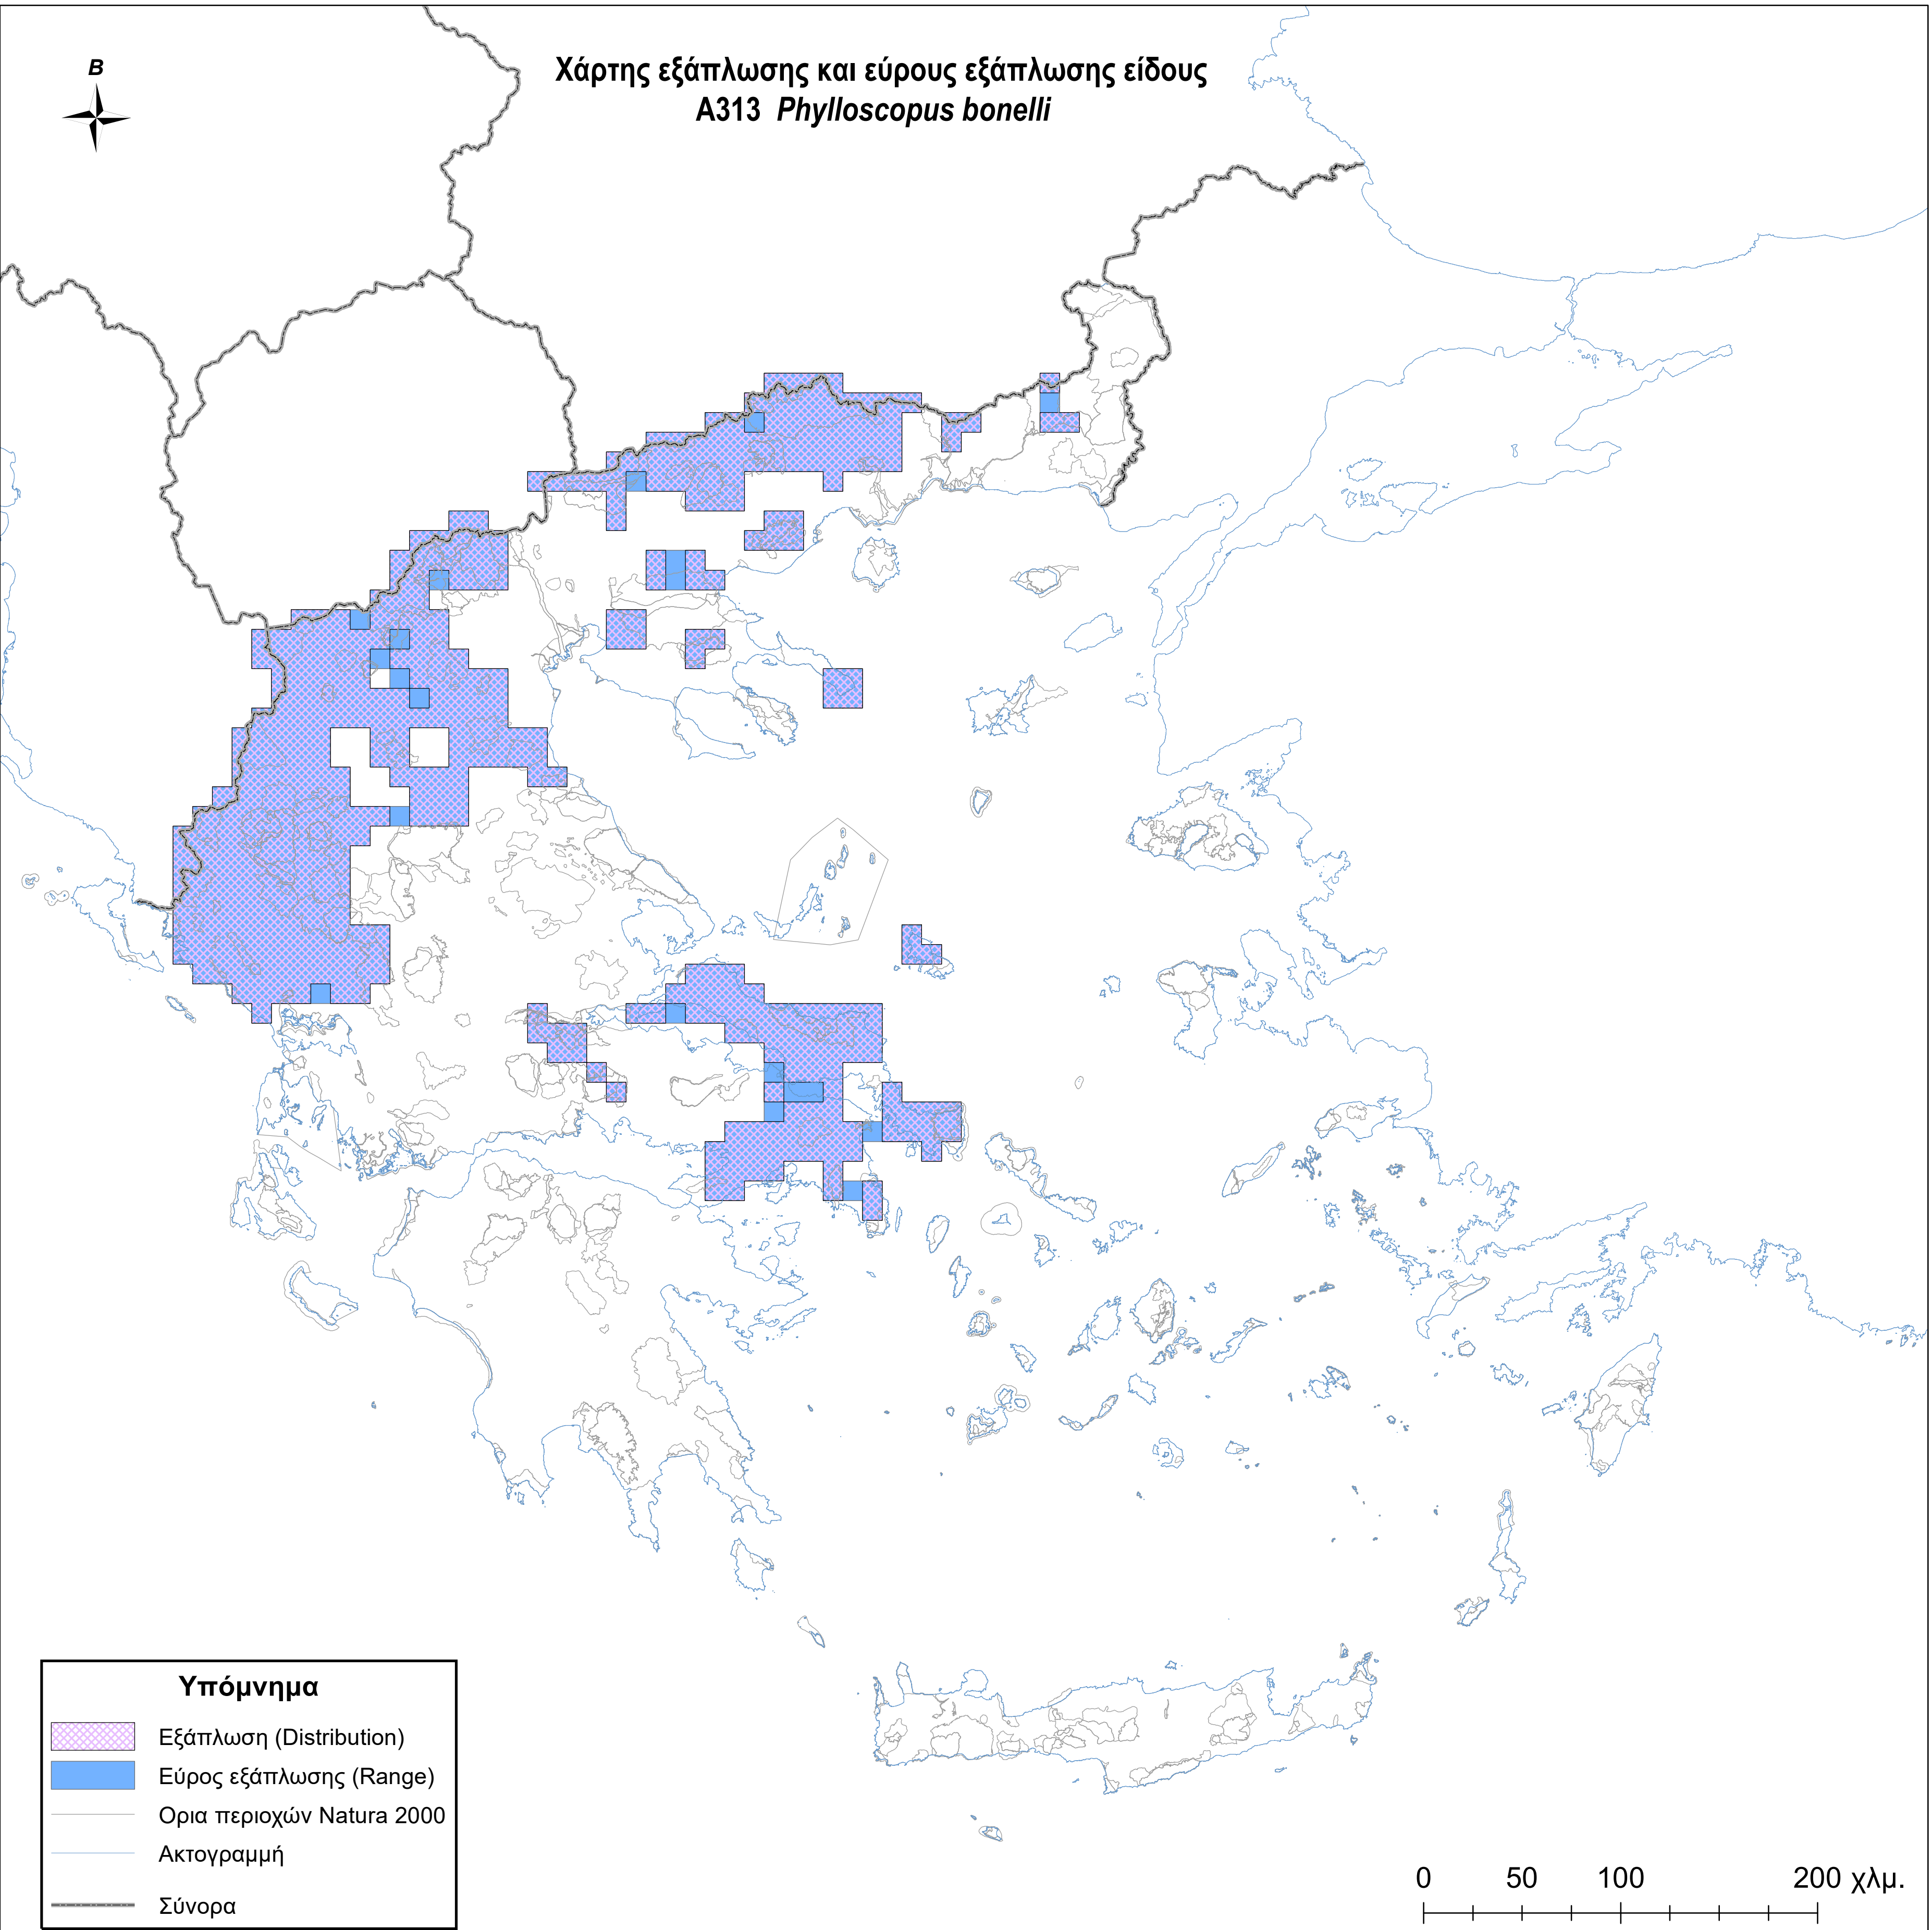

Χάρτης εξάπλωσης και εύρους εξάπλωσης είδους  
A313 *Phylloscopus bonelli*

**Υπόμνημα**

-  Εξάπλωση (Distribution)
-  Εύρος εξάπλωσης (Range)
-  Ορια περιοχών Natura 2000
-  Ακτογραμμή
-  Σύνορα