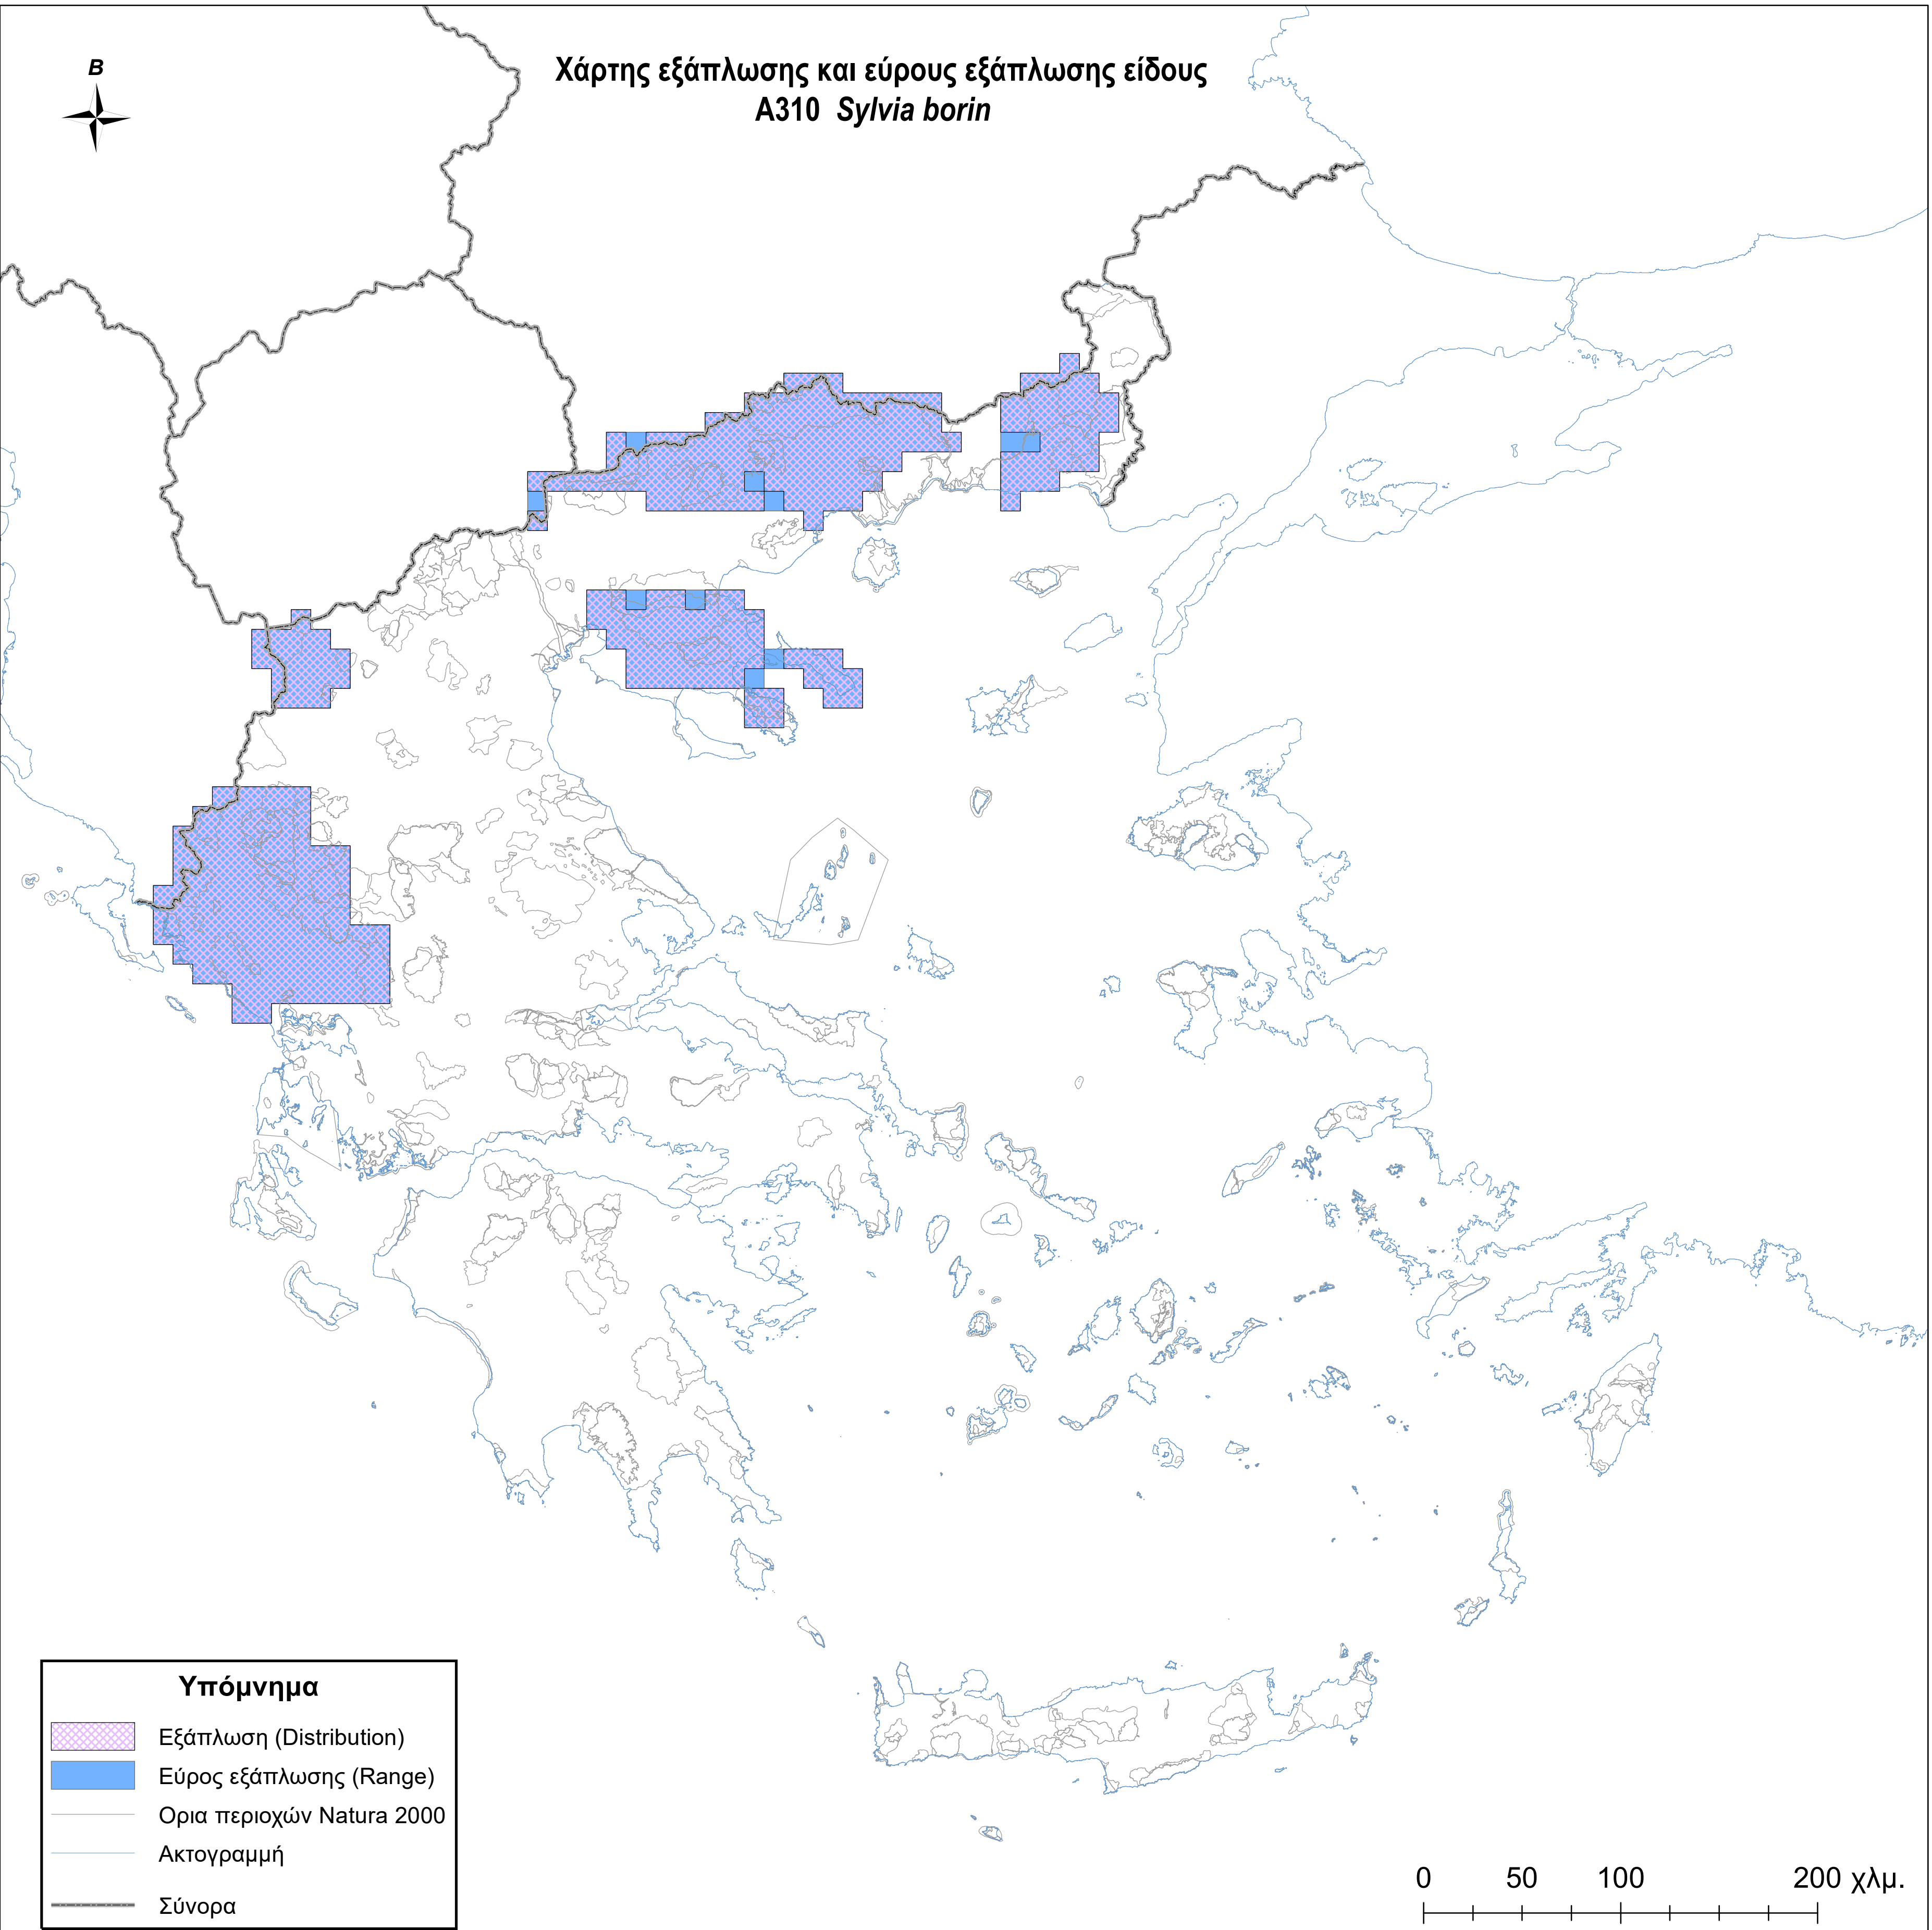

Χάρτης εξάπλωσης και εύρους εξάπλωσης είδους
A310 *Sylvia borin*

Υπόμνημα

-  Εξάπλωση (Distribution)
-  Εύρος εξάπλωσης (Range)
-  Ορια περιοχών Natura 2000
-  Ακτογραμμή
-  Σύνορα