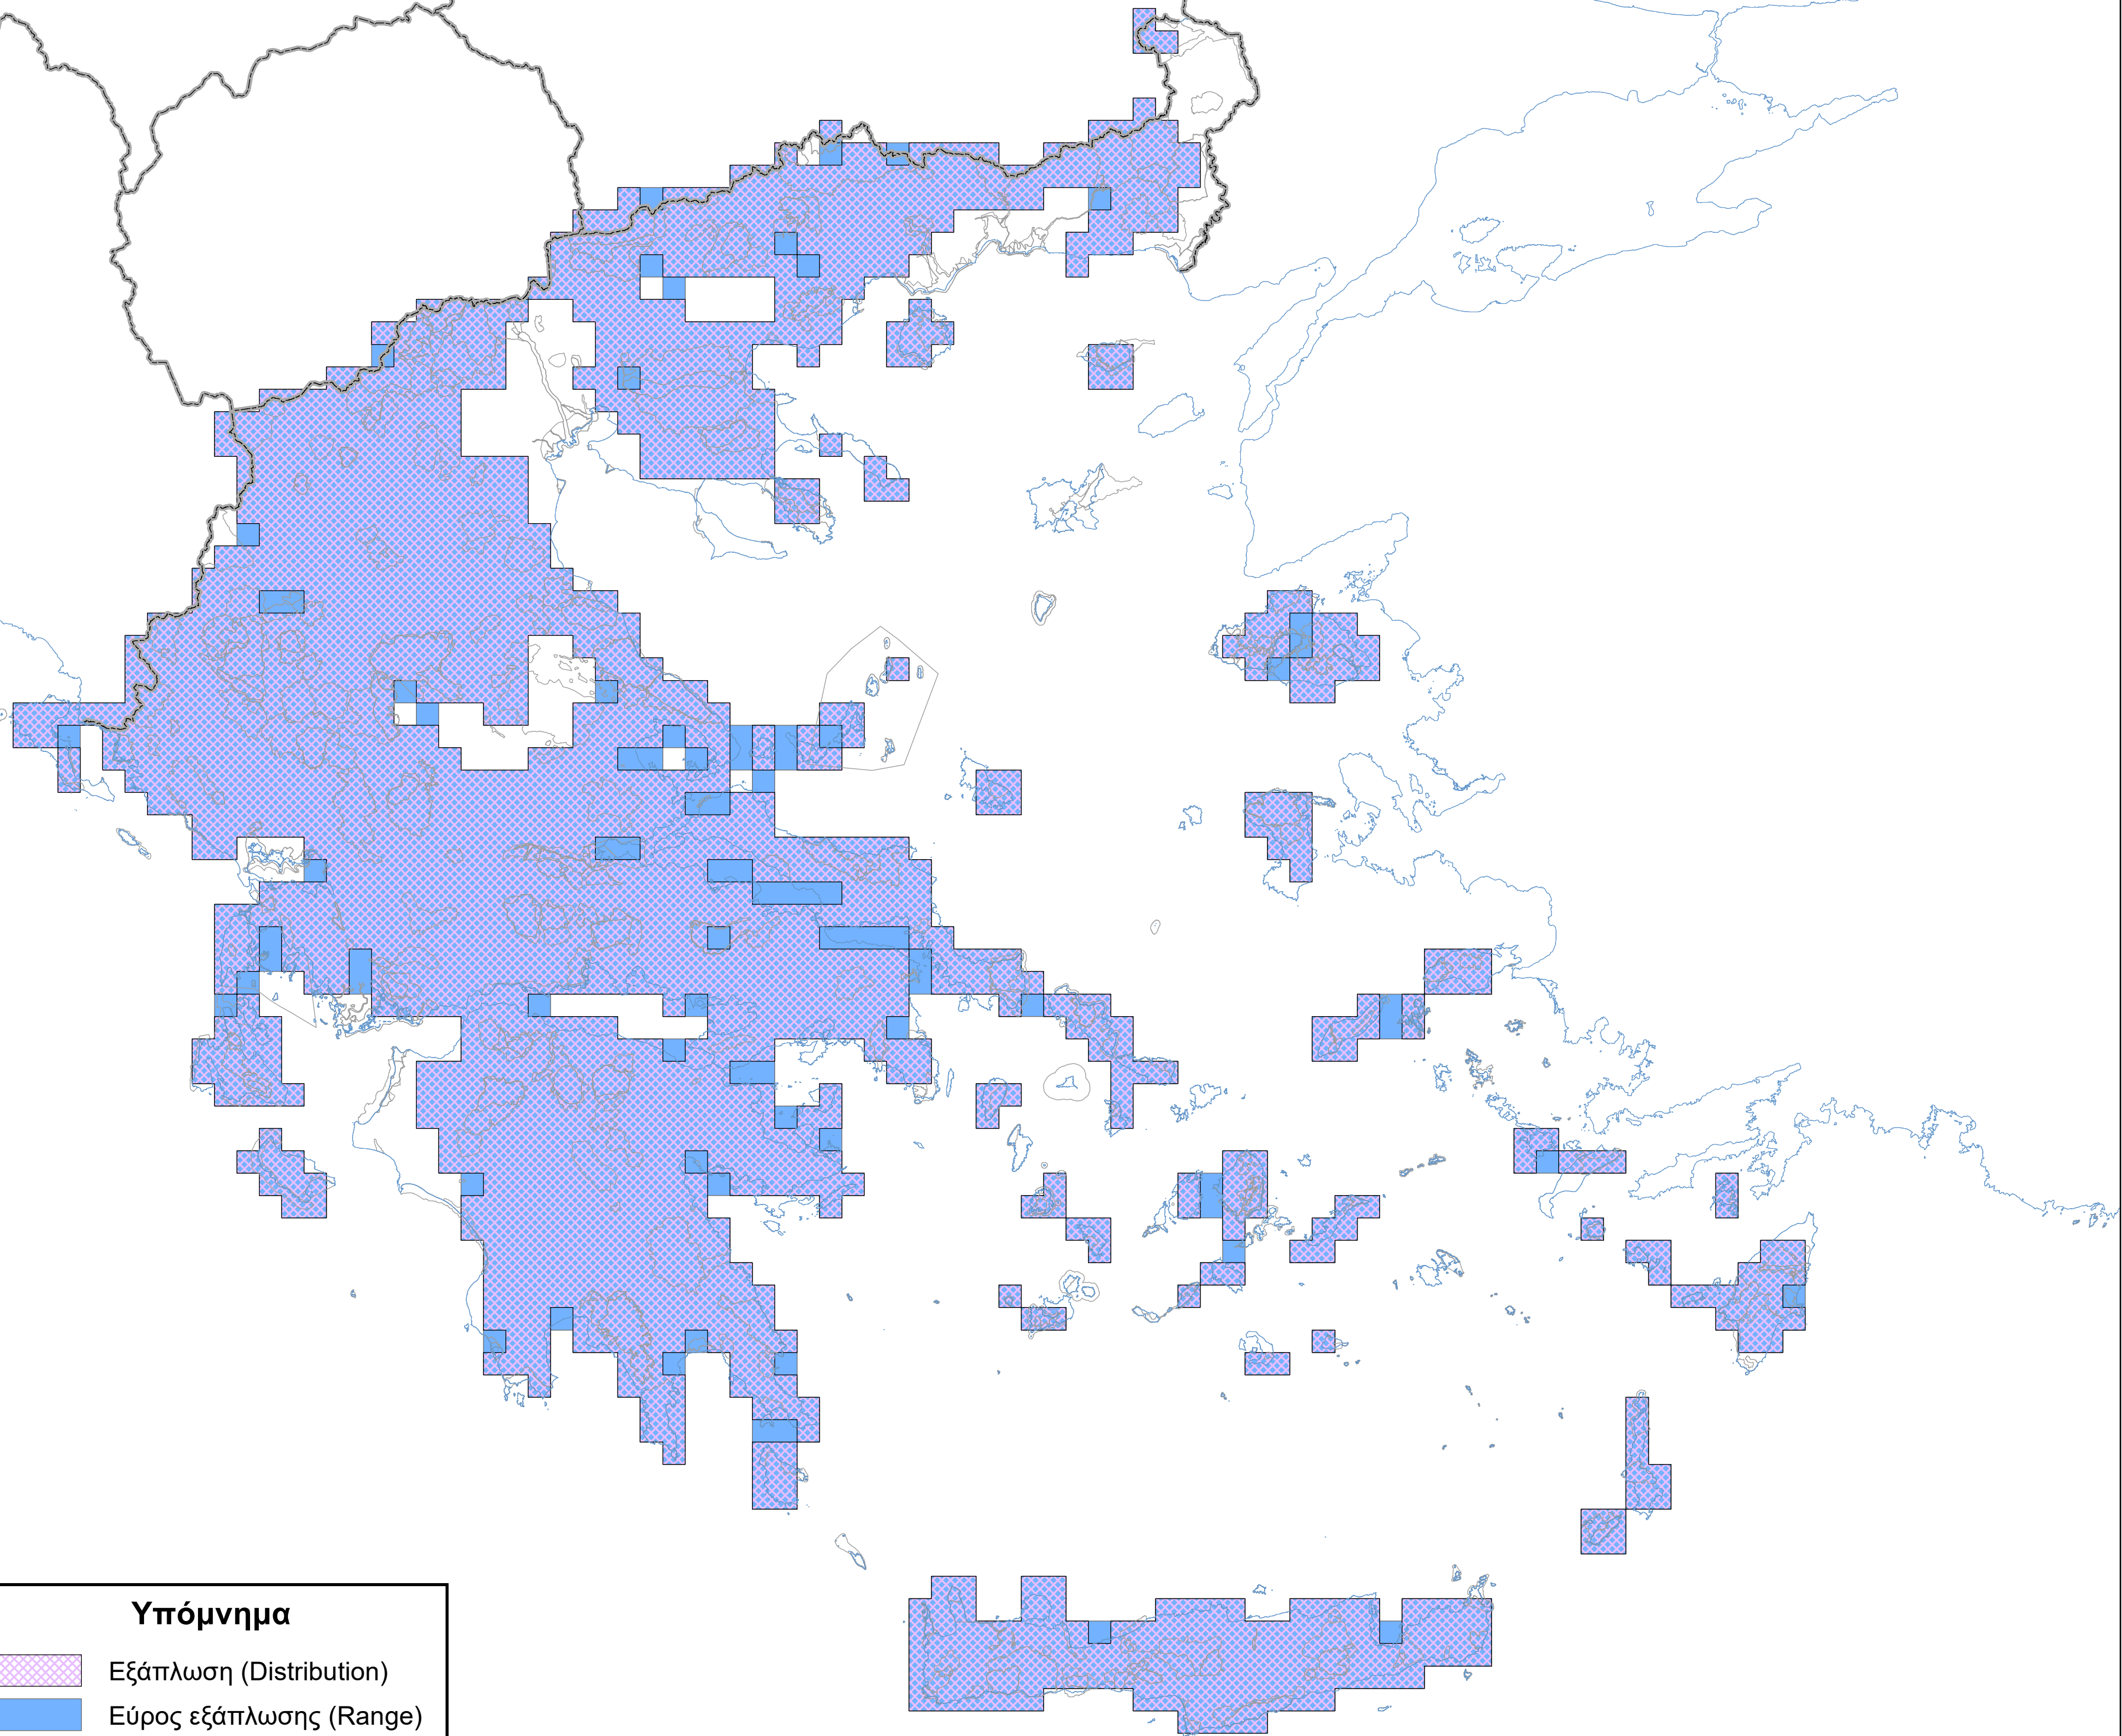

Χάρτης εξάπλωσης και εύρους εξάπλωσης είδους  
A309 *Sylvia communis*

**Υπόμνημα**

-  Εξάπλωση (Distribution)
-  Εύρος εξάπλωσης (Range)
-  Ορια περιοχών Natura 2000
-  Ακτογραμμή
-  Σύνορα

0 50 100 200 χλμ.