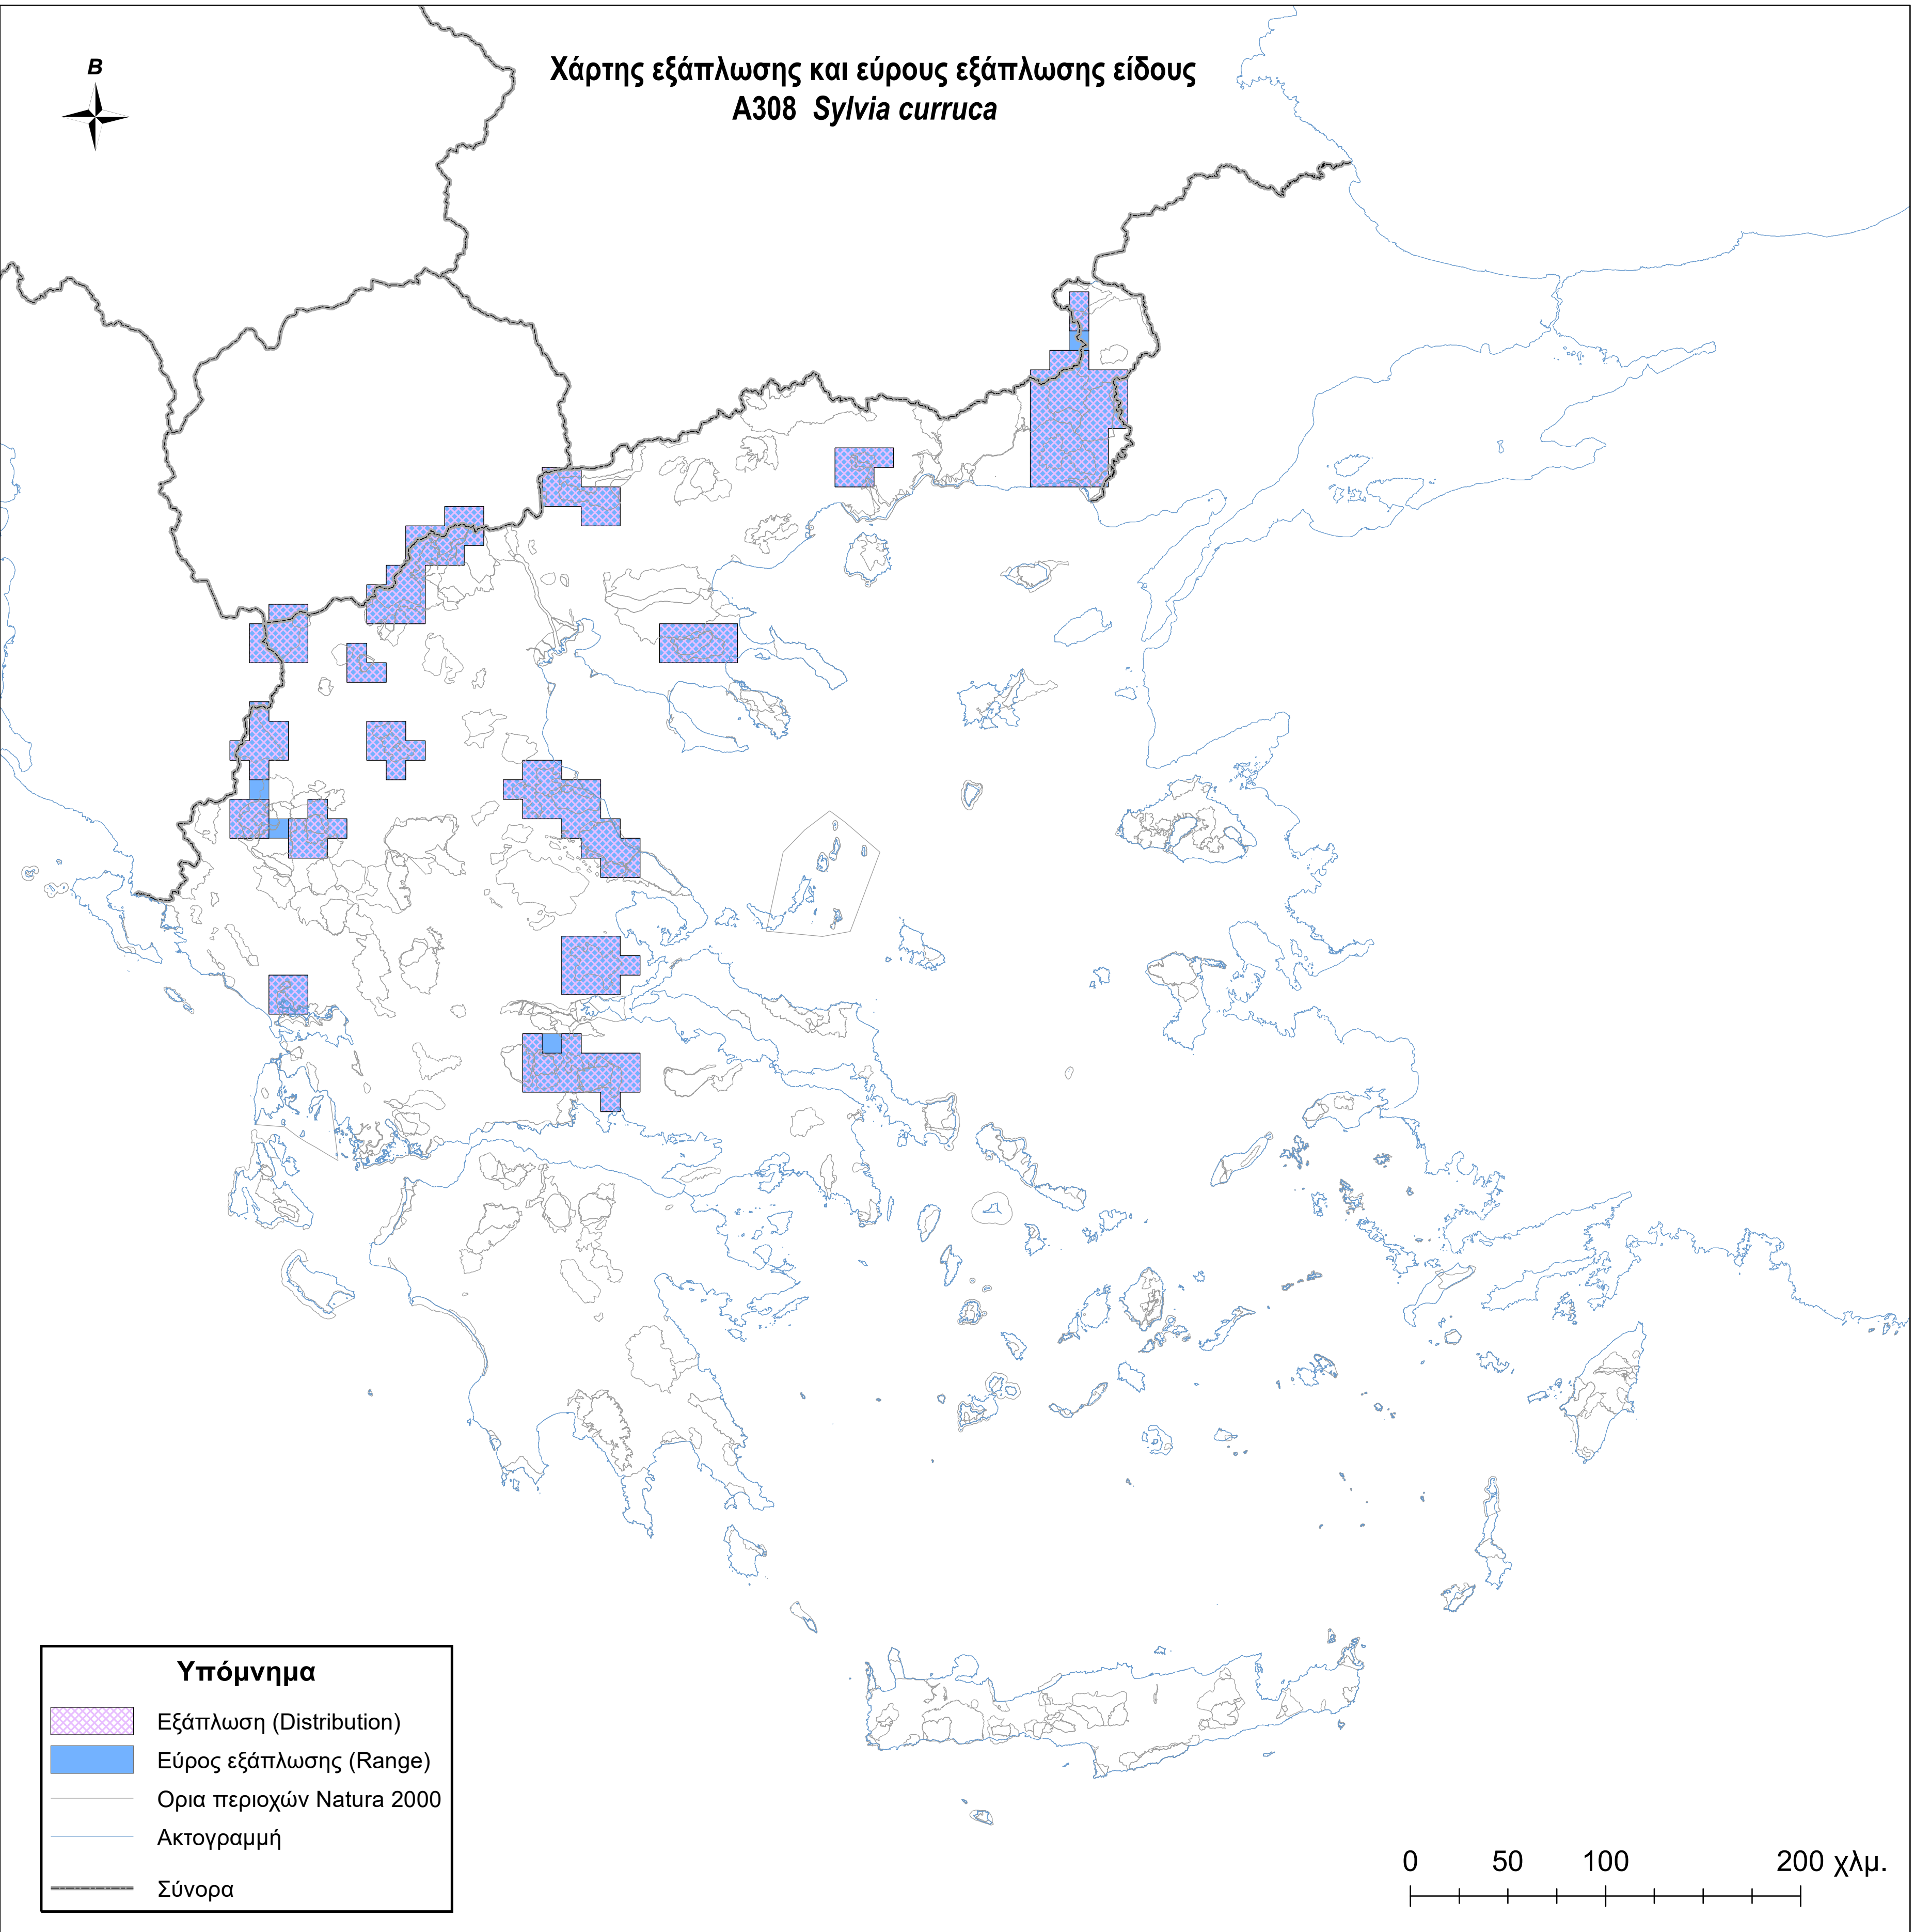

Χάρτης εξάπλωσης και εύρους εξάπλωσης είδους  
A308 *Sylvia curruca*

**Υπόμνημα**

-  Εξάπλωση (Distribution)
-  Εύρος εξάπλωσης (Range)
-  Ορια περιοχών Natura 2000
-  Ακτογραμμή
-  Σύνορα