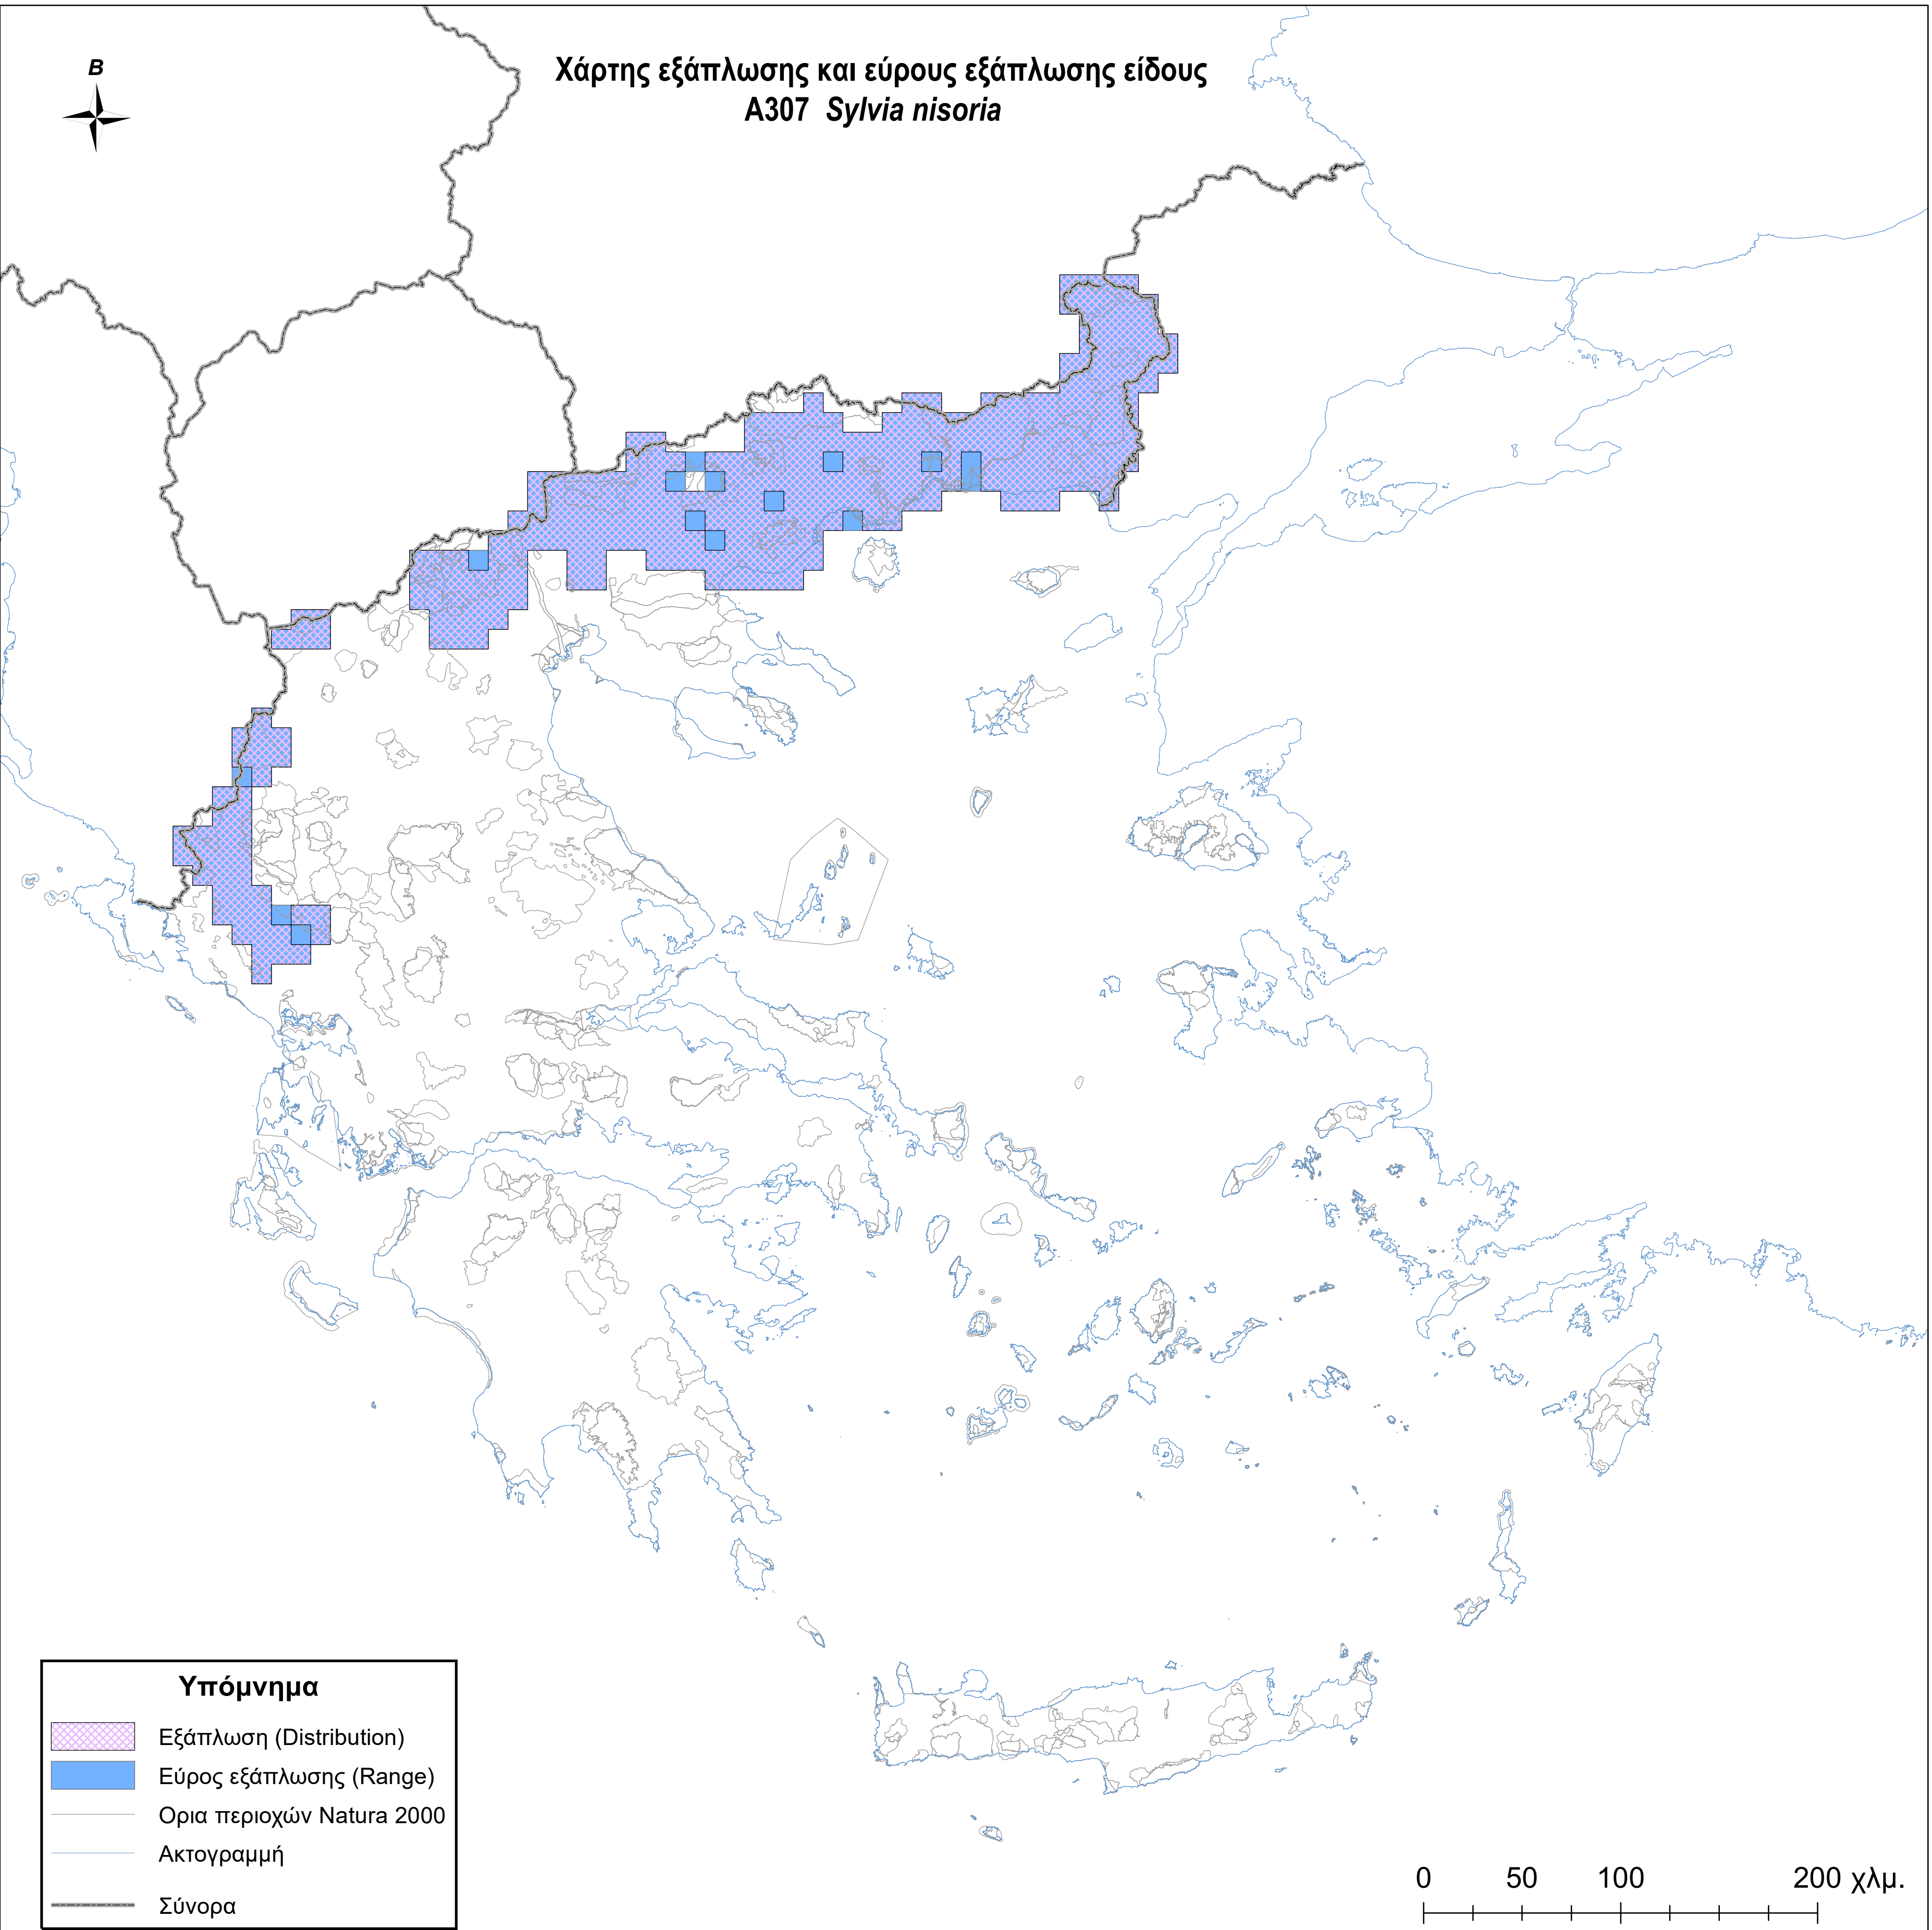

Χάρτης εξάπλωσης και εύρους εξάπλωσης είδους
A307 *Sylvia nisoria*

Υπόμνημα

-  Εξάπλωση (Distribution)
-  Εύρος εξάπλωσης (Range)
-  Ορια περιοχών Natura 2000
-  Ακτογραμμή
-  Σύνορα