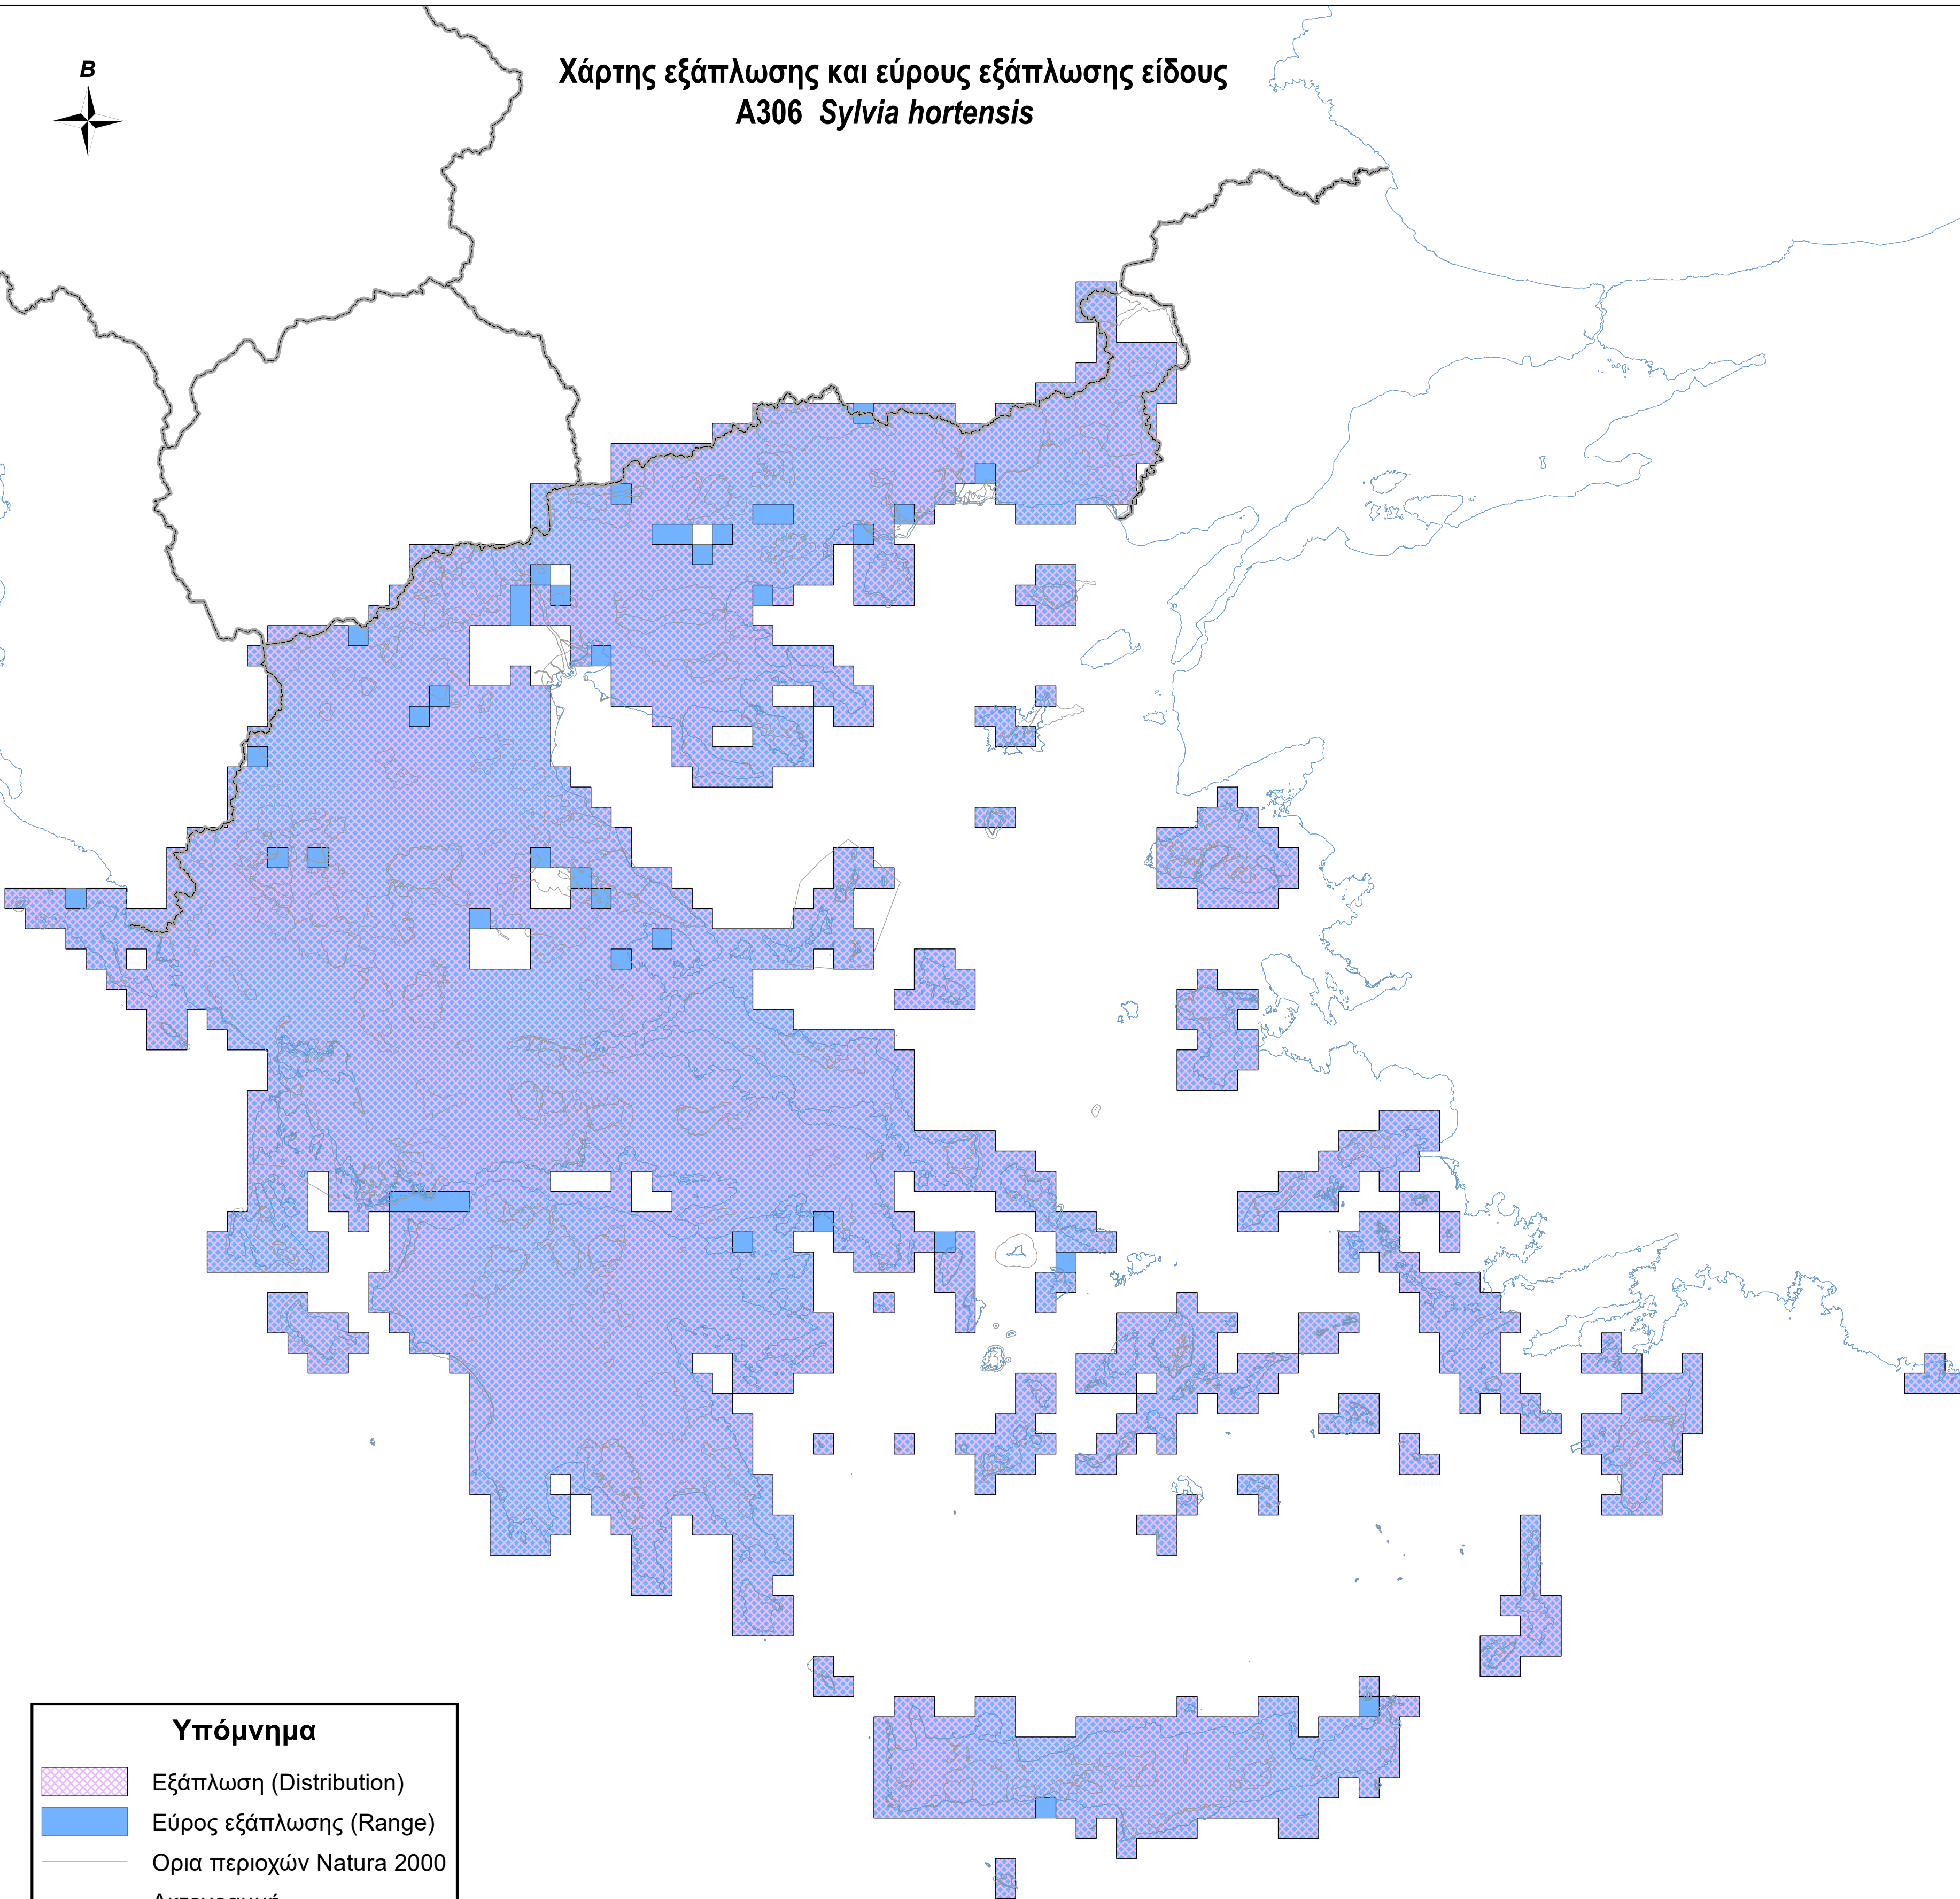

Χάρτης εξάπλωσης και εύρους εξάπλωσης είδους  
A306 *Sylvia hortensis*

**Υπόμνημα**

-  Εξάπλωση (Distribution)
-  Εύρος εξάπλωσης (Range)
-  Ορια περιοχών Natura 2000
-  Ακτογραμμή
-  Σύνορα