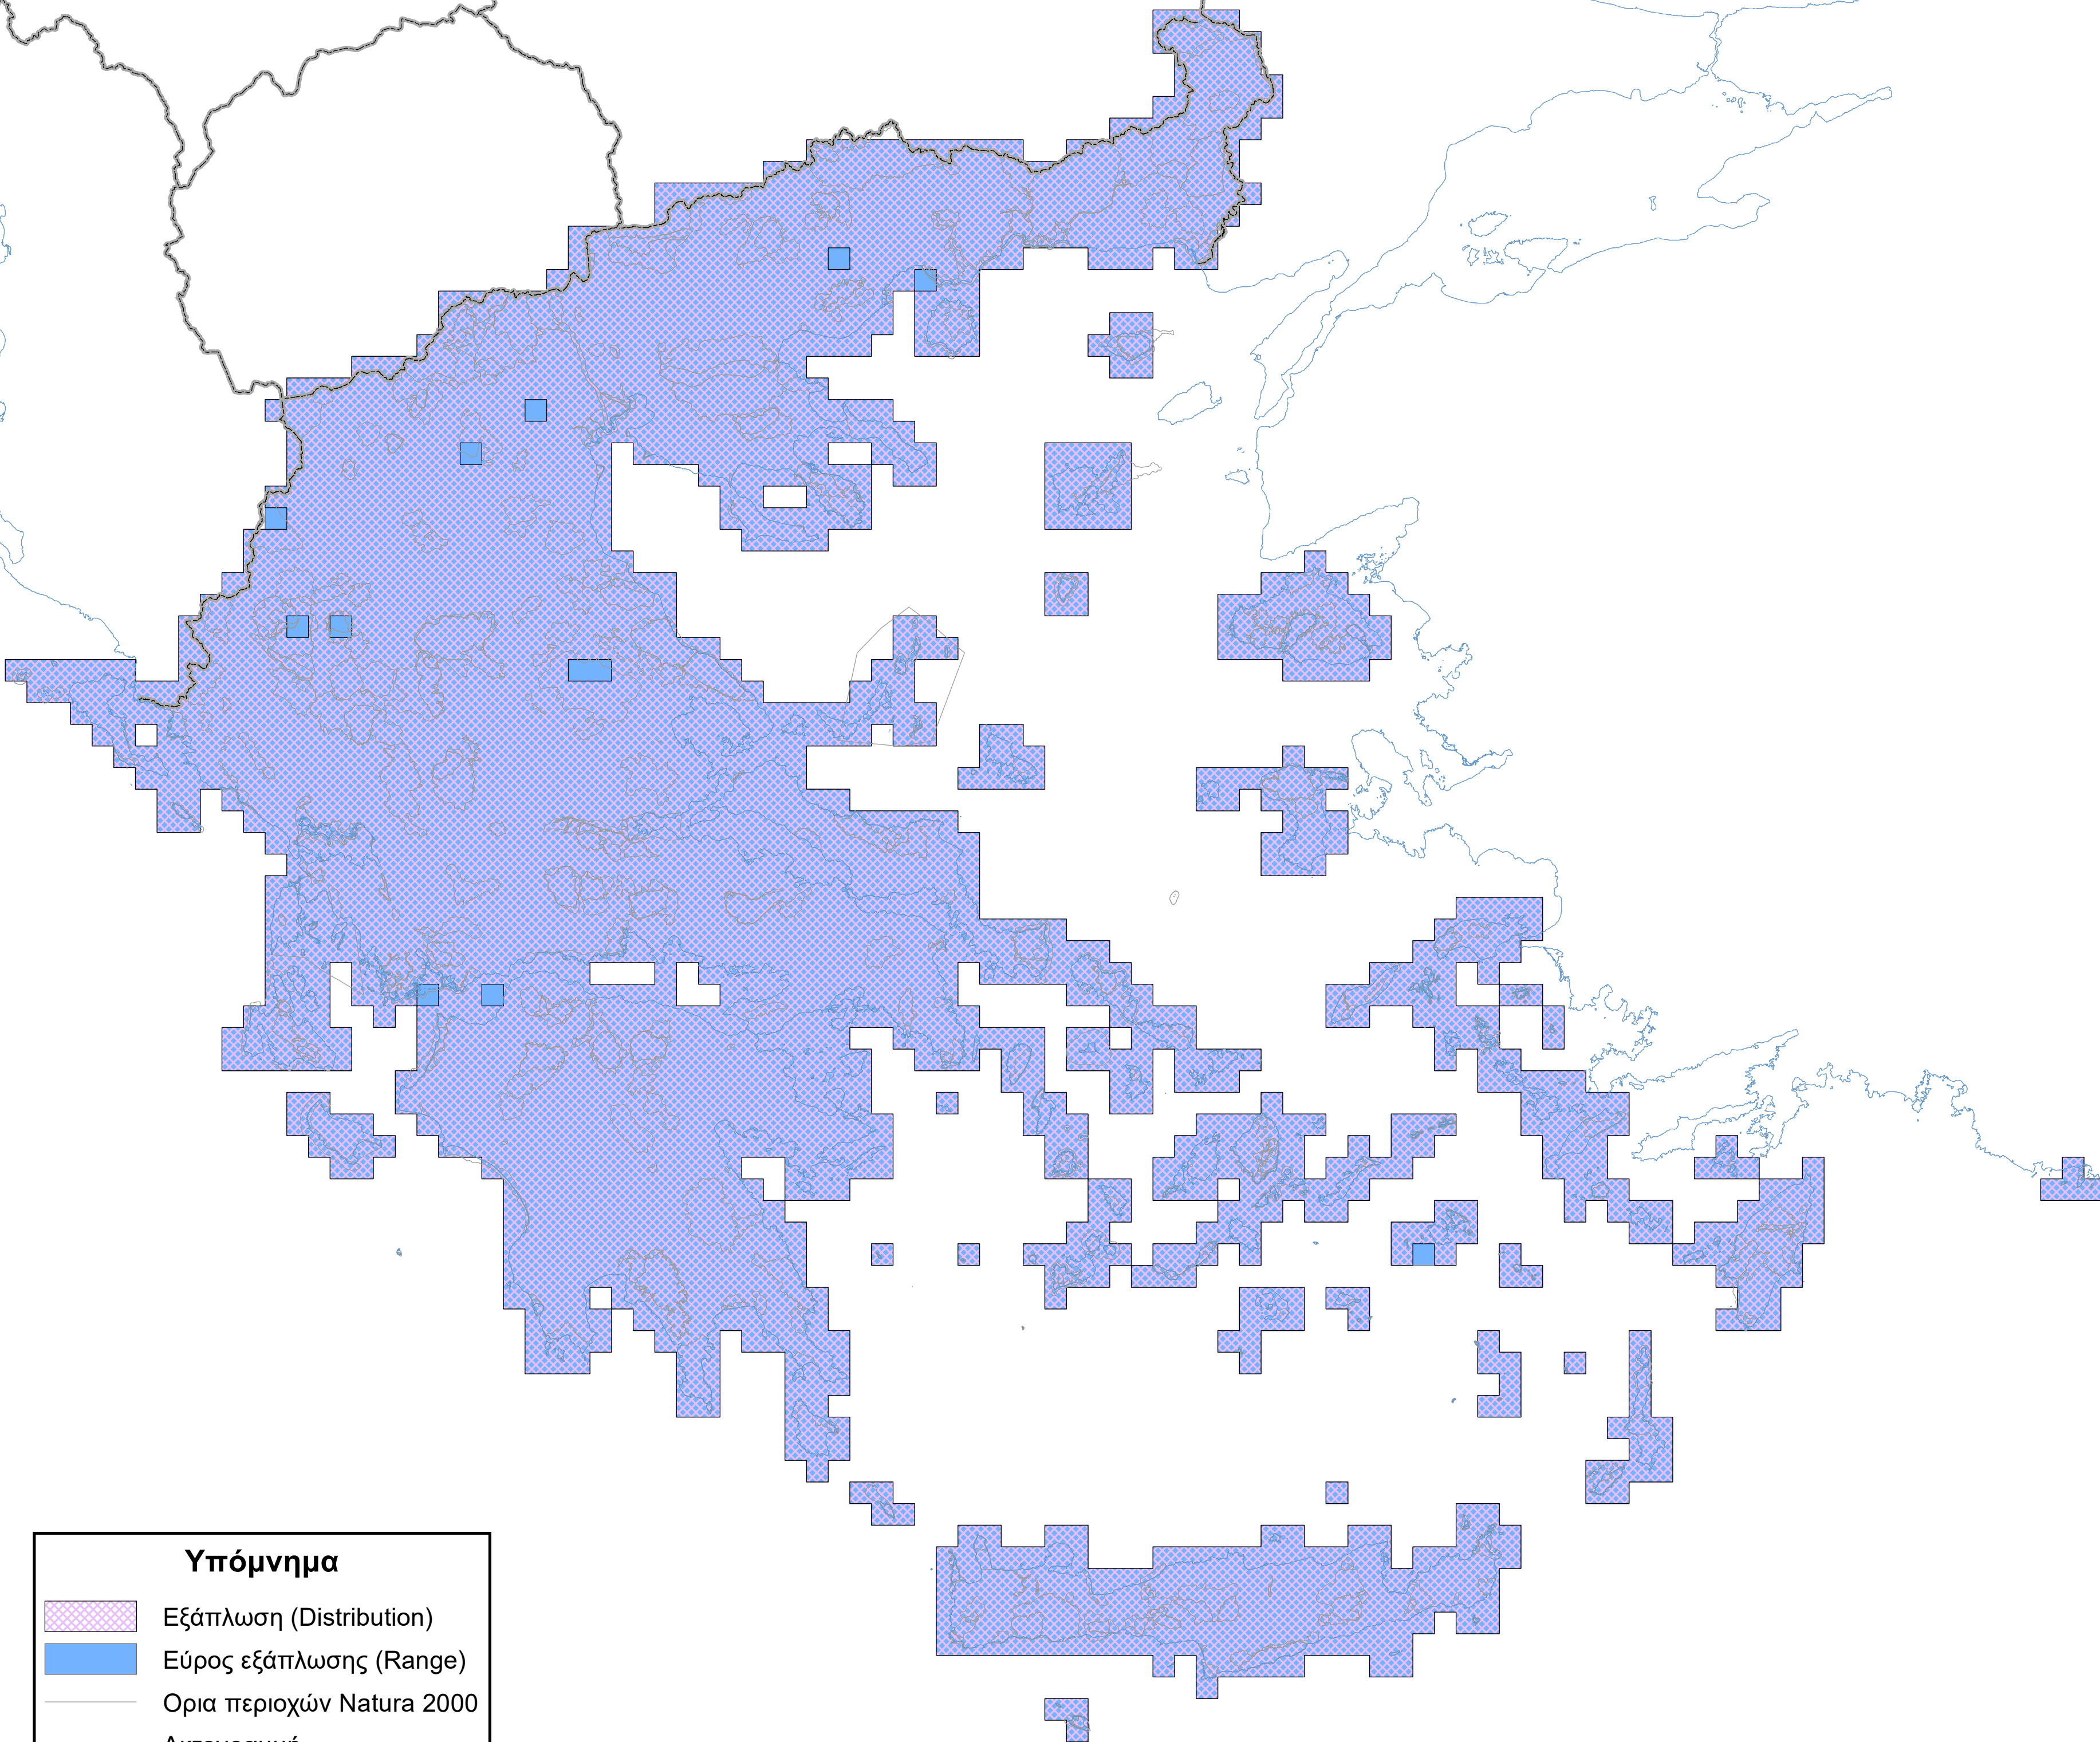

Χάρτης εξάπλωσης και εύρους εξάπλωσης είδους
A305 *Sylvia melanocephala*

Υπόμνημα

-  Εξάπλωση (Distribution)
-  Εύρος εξάπλωσης (Range)
-  Ορια περιοχών Natura 2000
-  Ακτογραμμή
-  Σύνορα