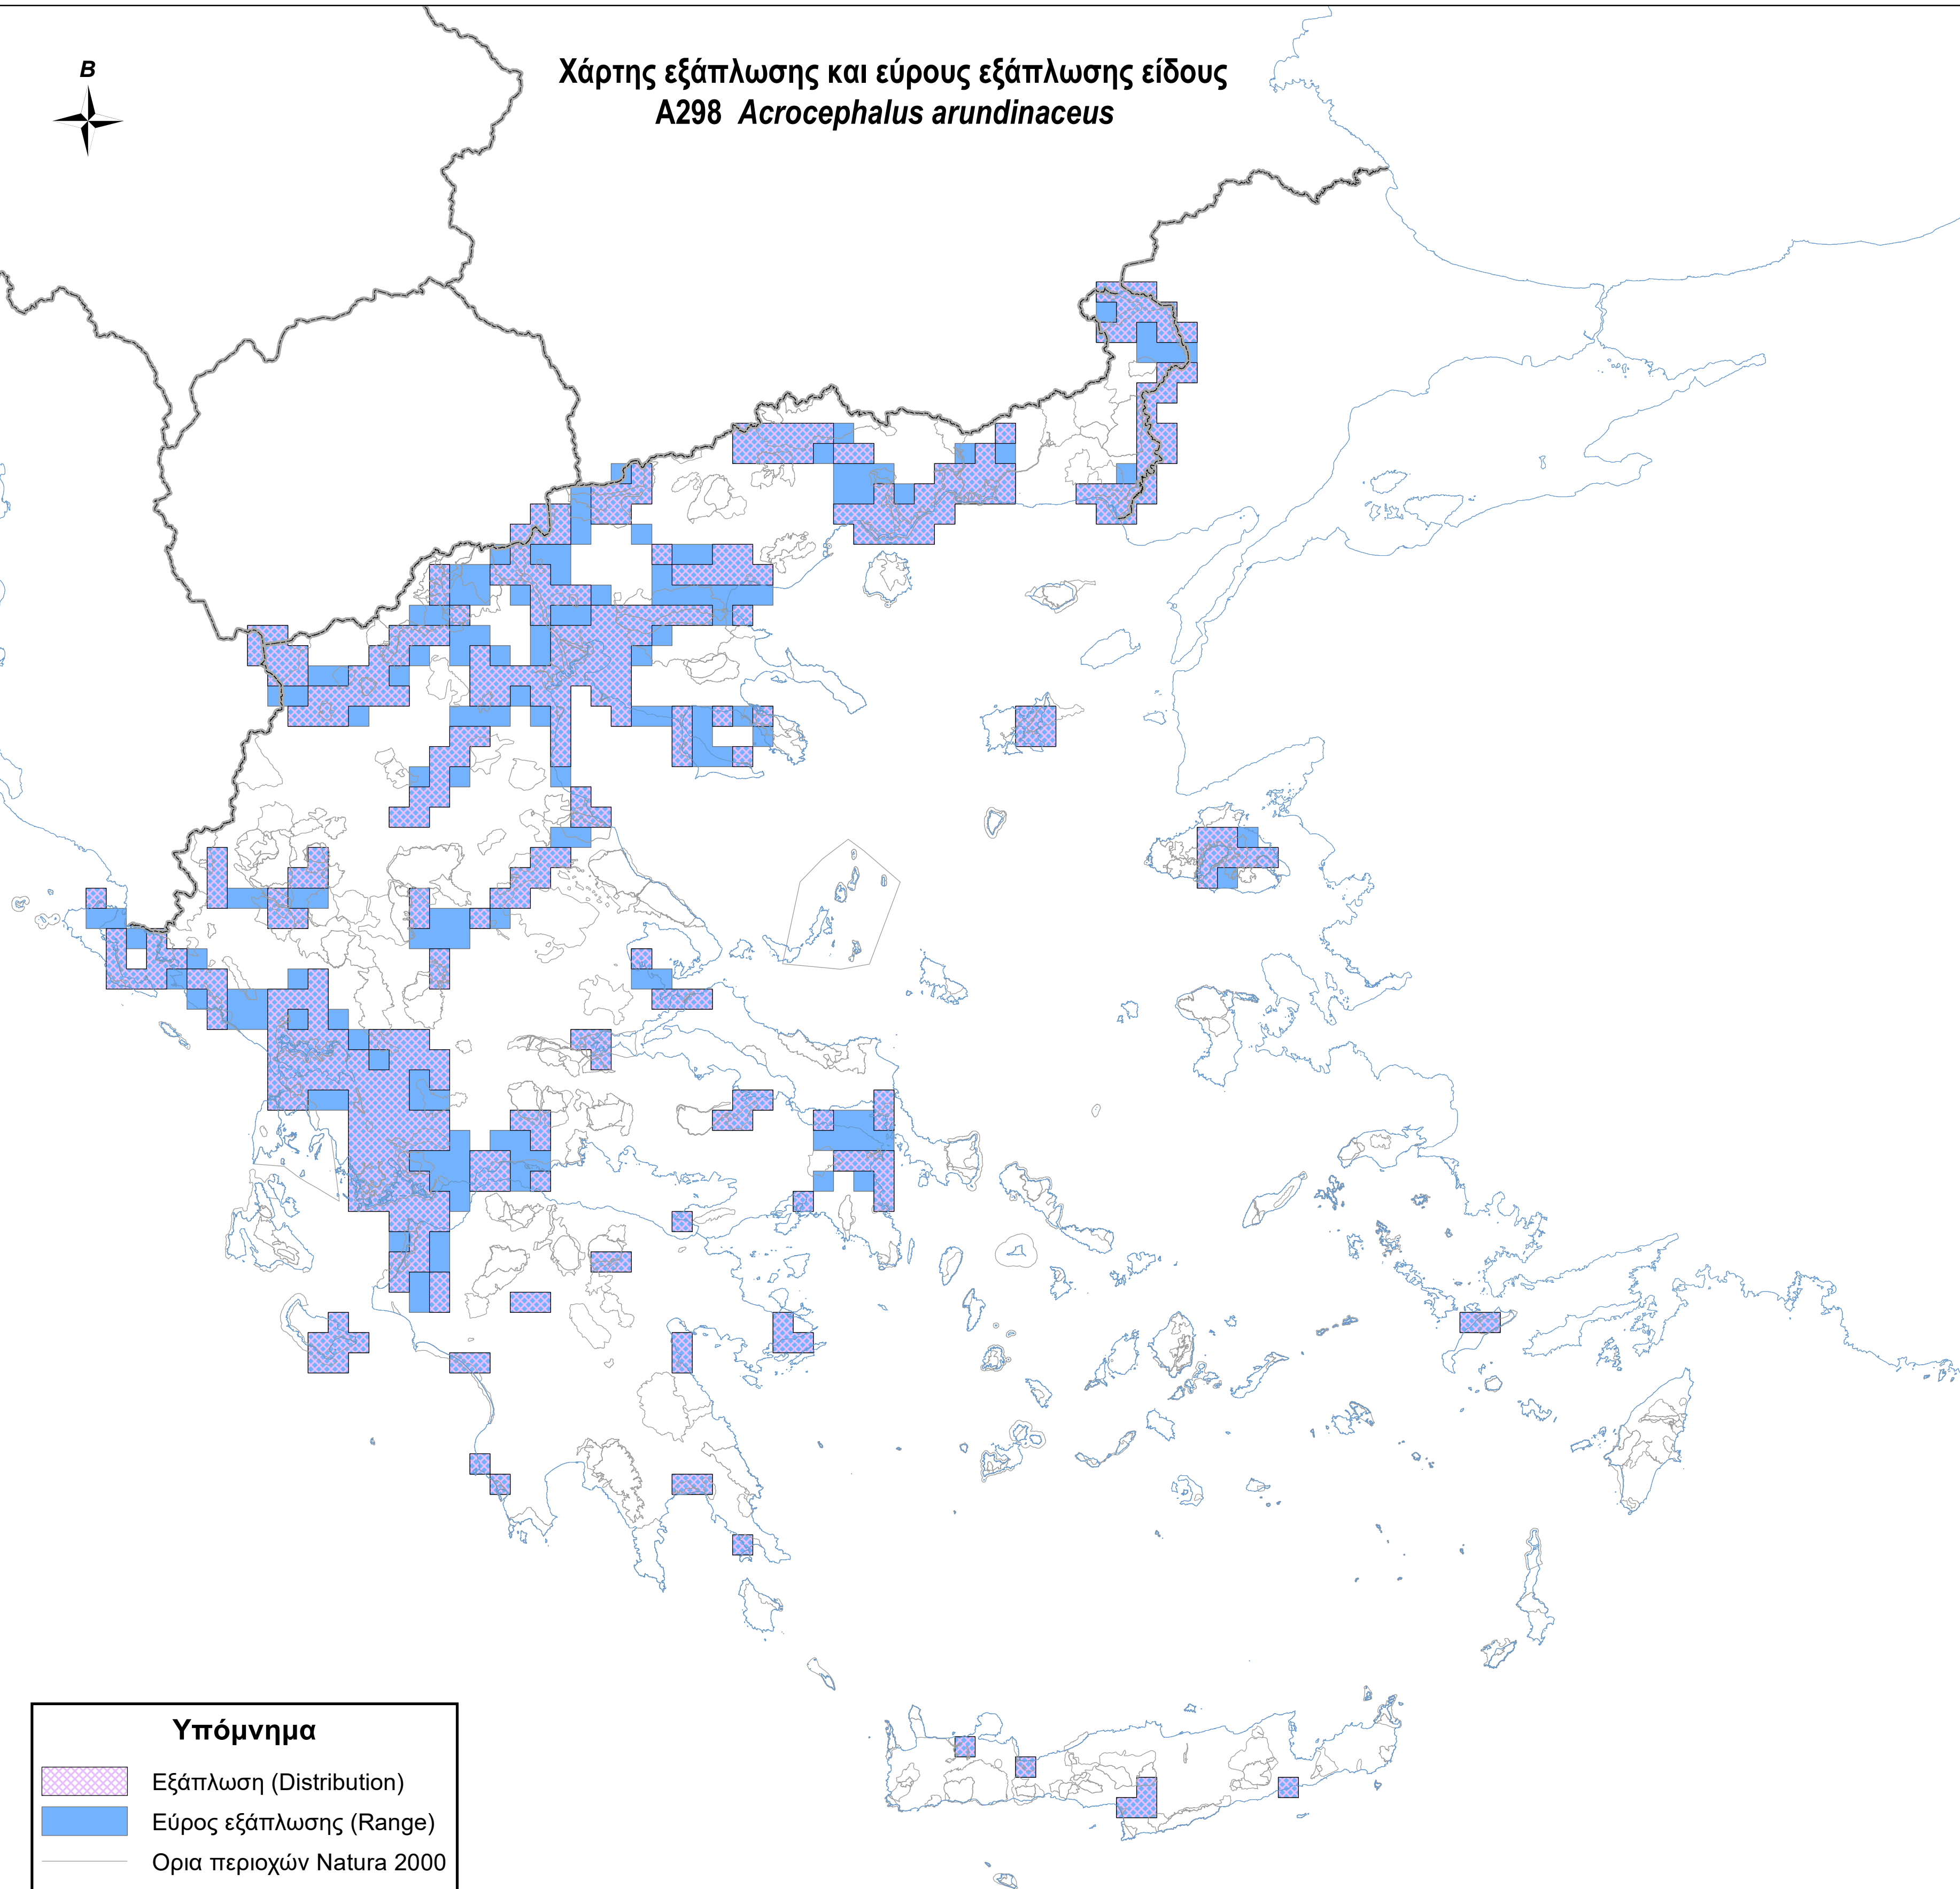

Χάρτης εξάπλωσης και εύρους εξάπλωσης είδους
A298 *Acrocephalus arundinaceus*

Υπόμνημα

-  Εξάπλωση (Distribution)
-  Εύρος εξάπλωσης (Range)
-  Ορια περιοχών Natura 2000
-  Ακτογραμμή
-  Σύνορα