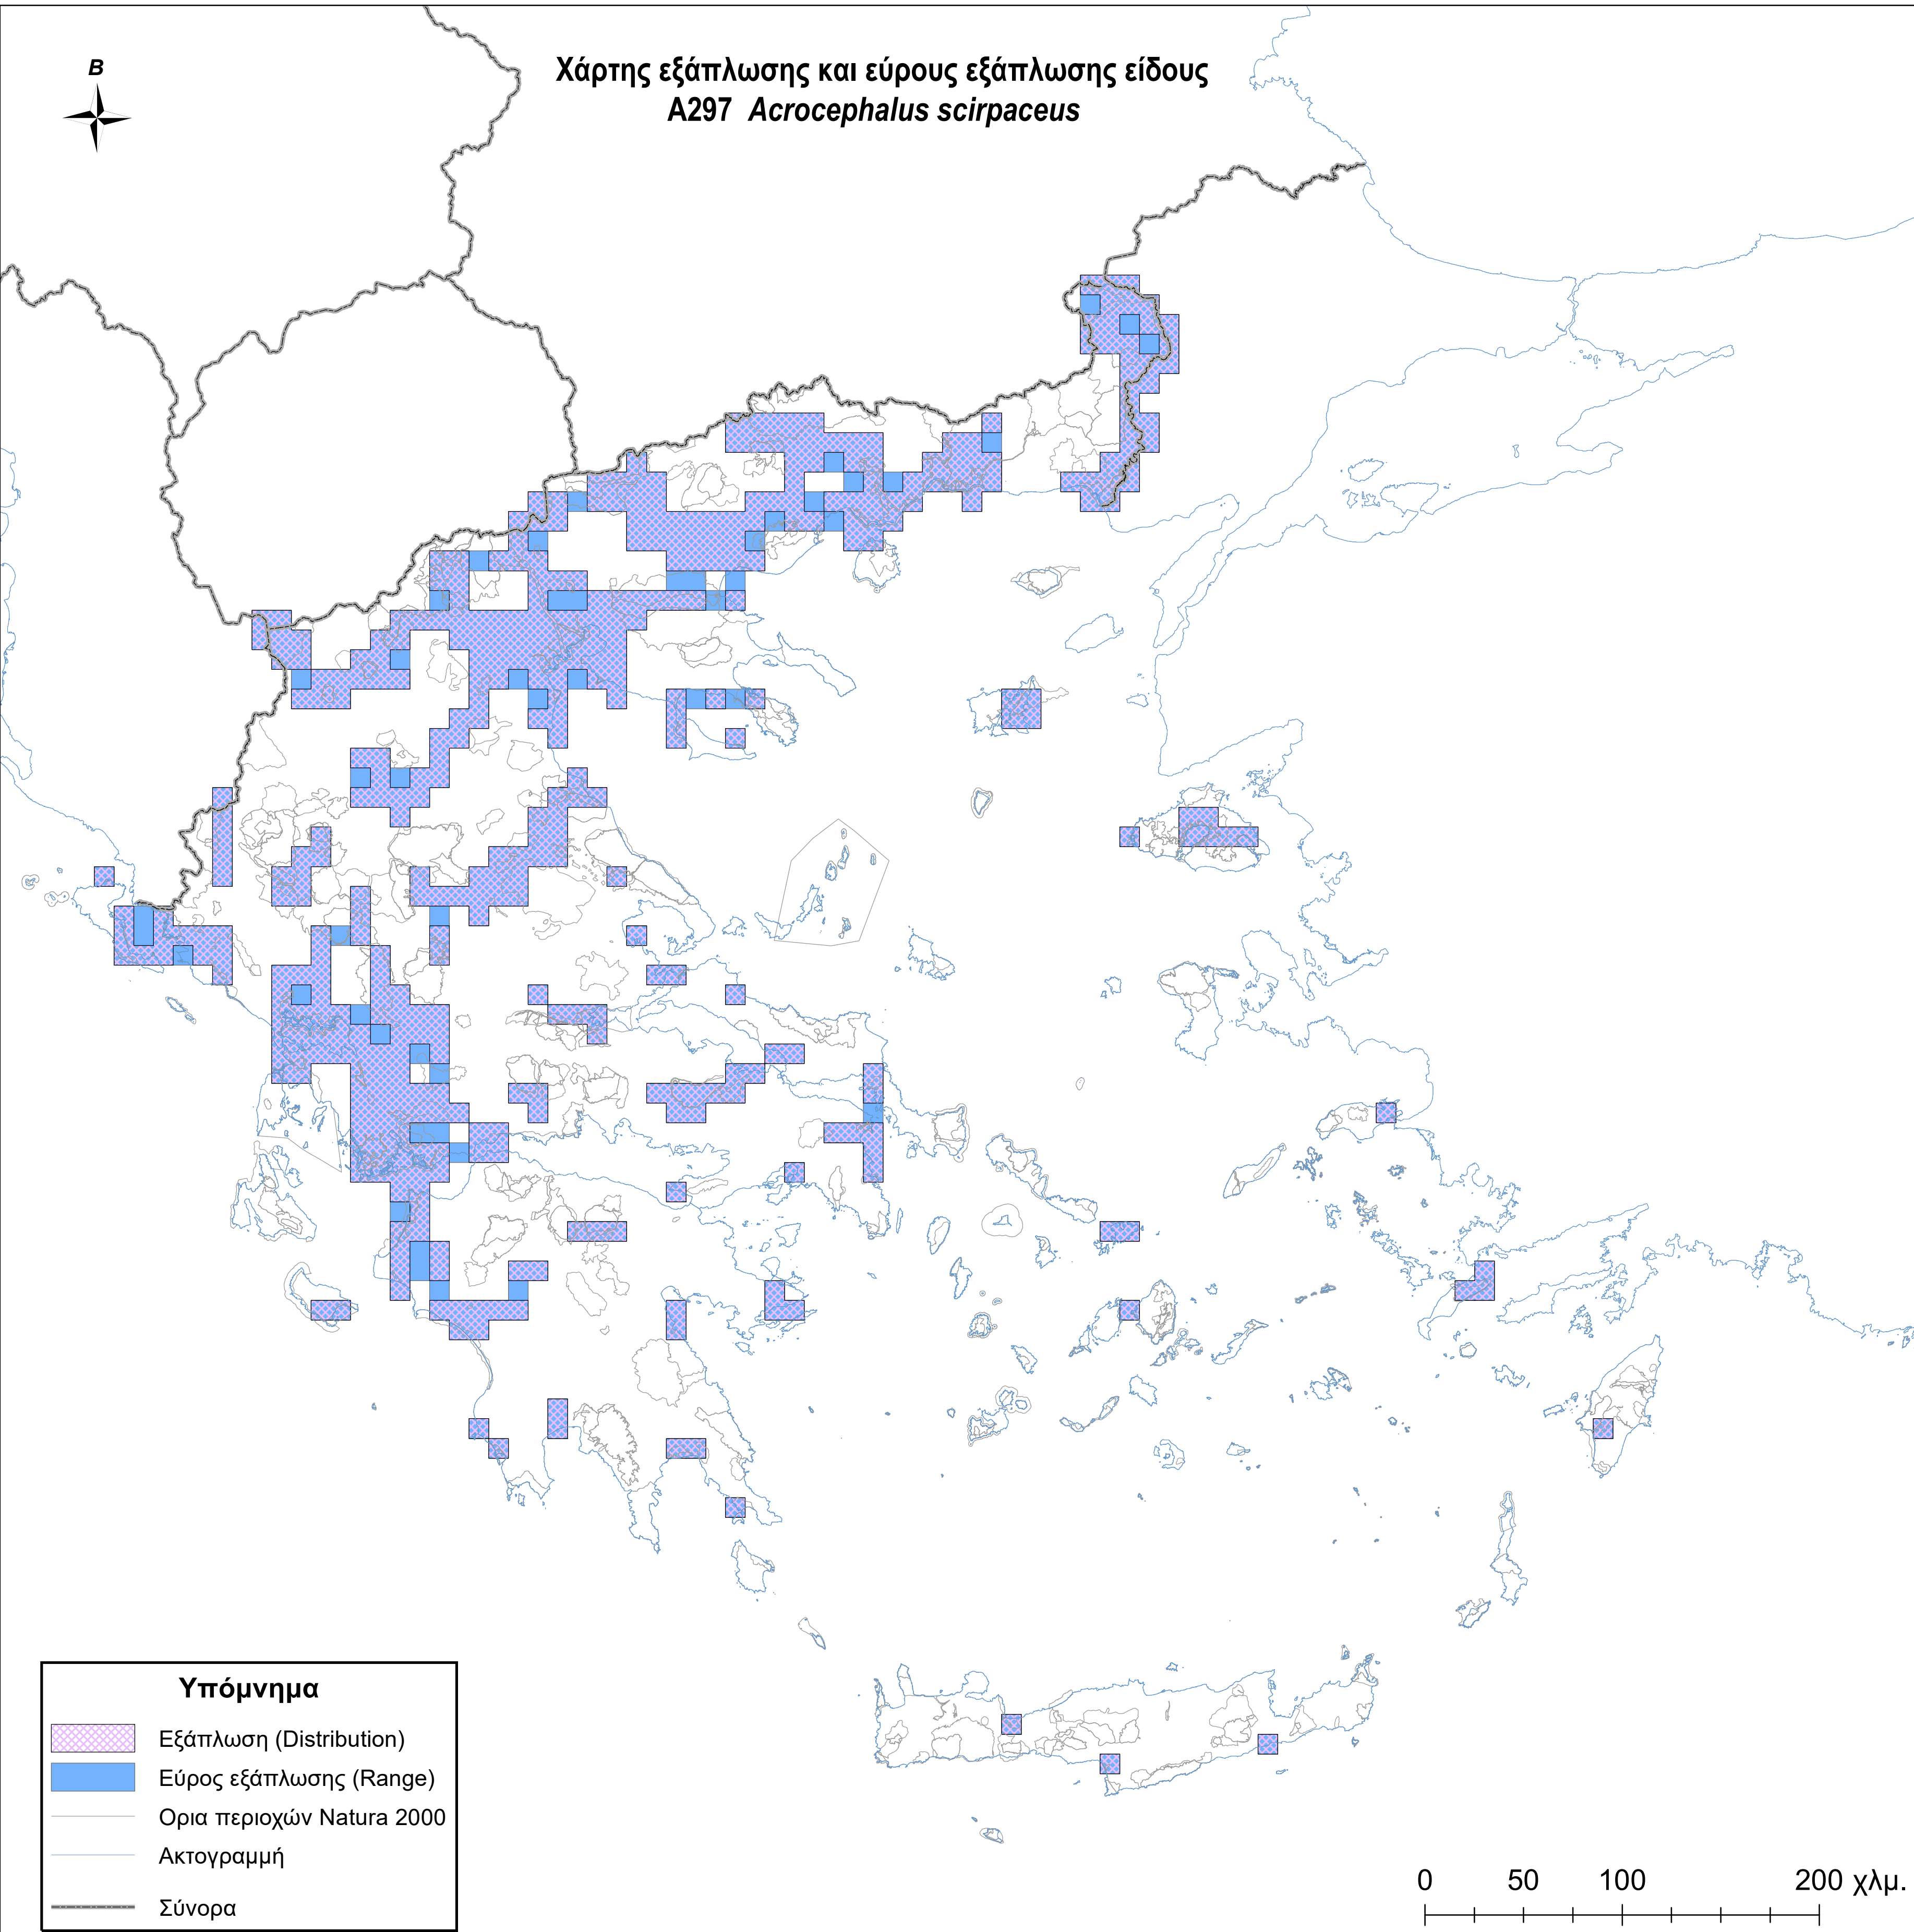

Χάρτης εξάπλωσης και εύρους εξάπλωσης είδους
A297 *Acrocephalus scirpaceus*

Υπόμνημα

-  Εξάπλωση (Distribution)
-  Εύρος εξάπλωσης (Range)
-  Ορια περιοχών Natura 2000
-  Ακτογραμμή
-  Σύνορα