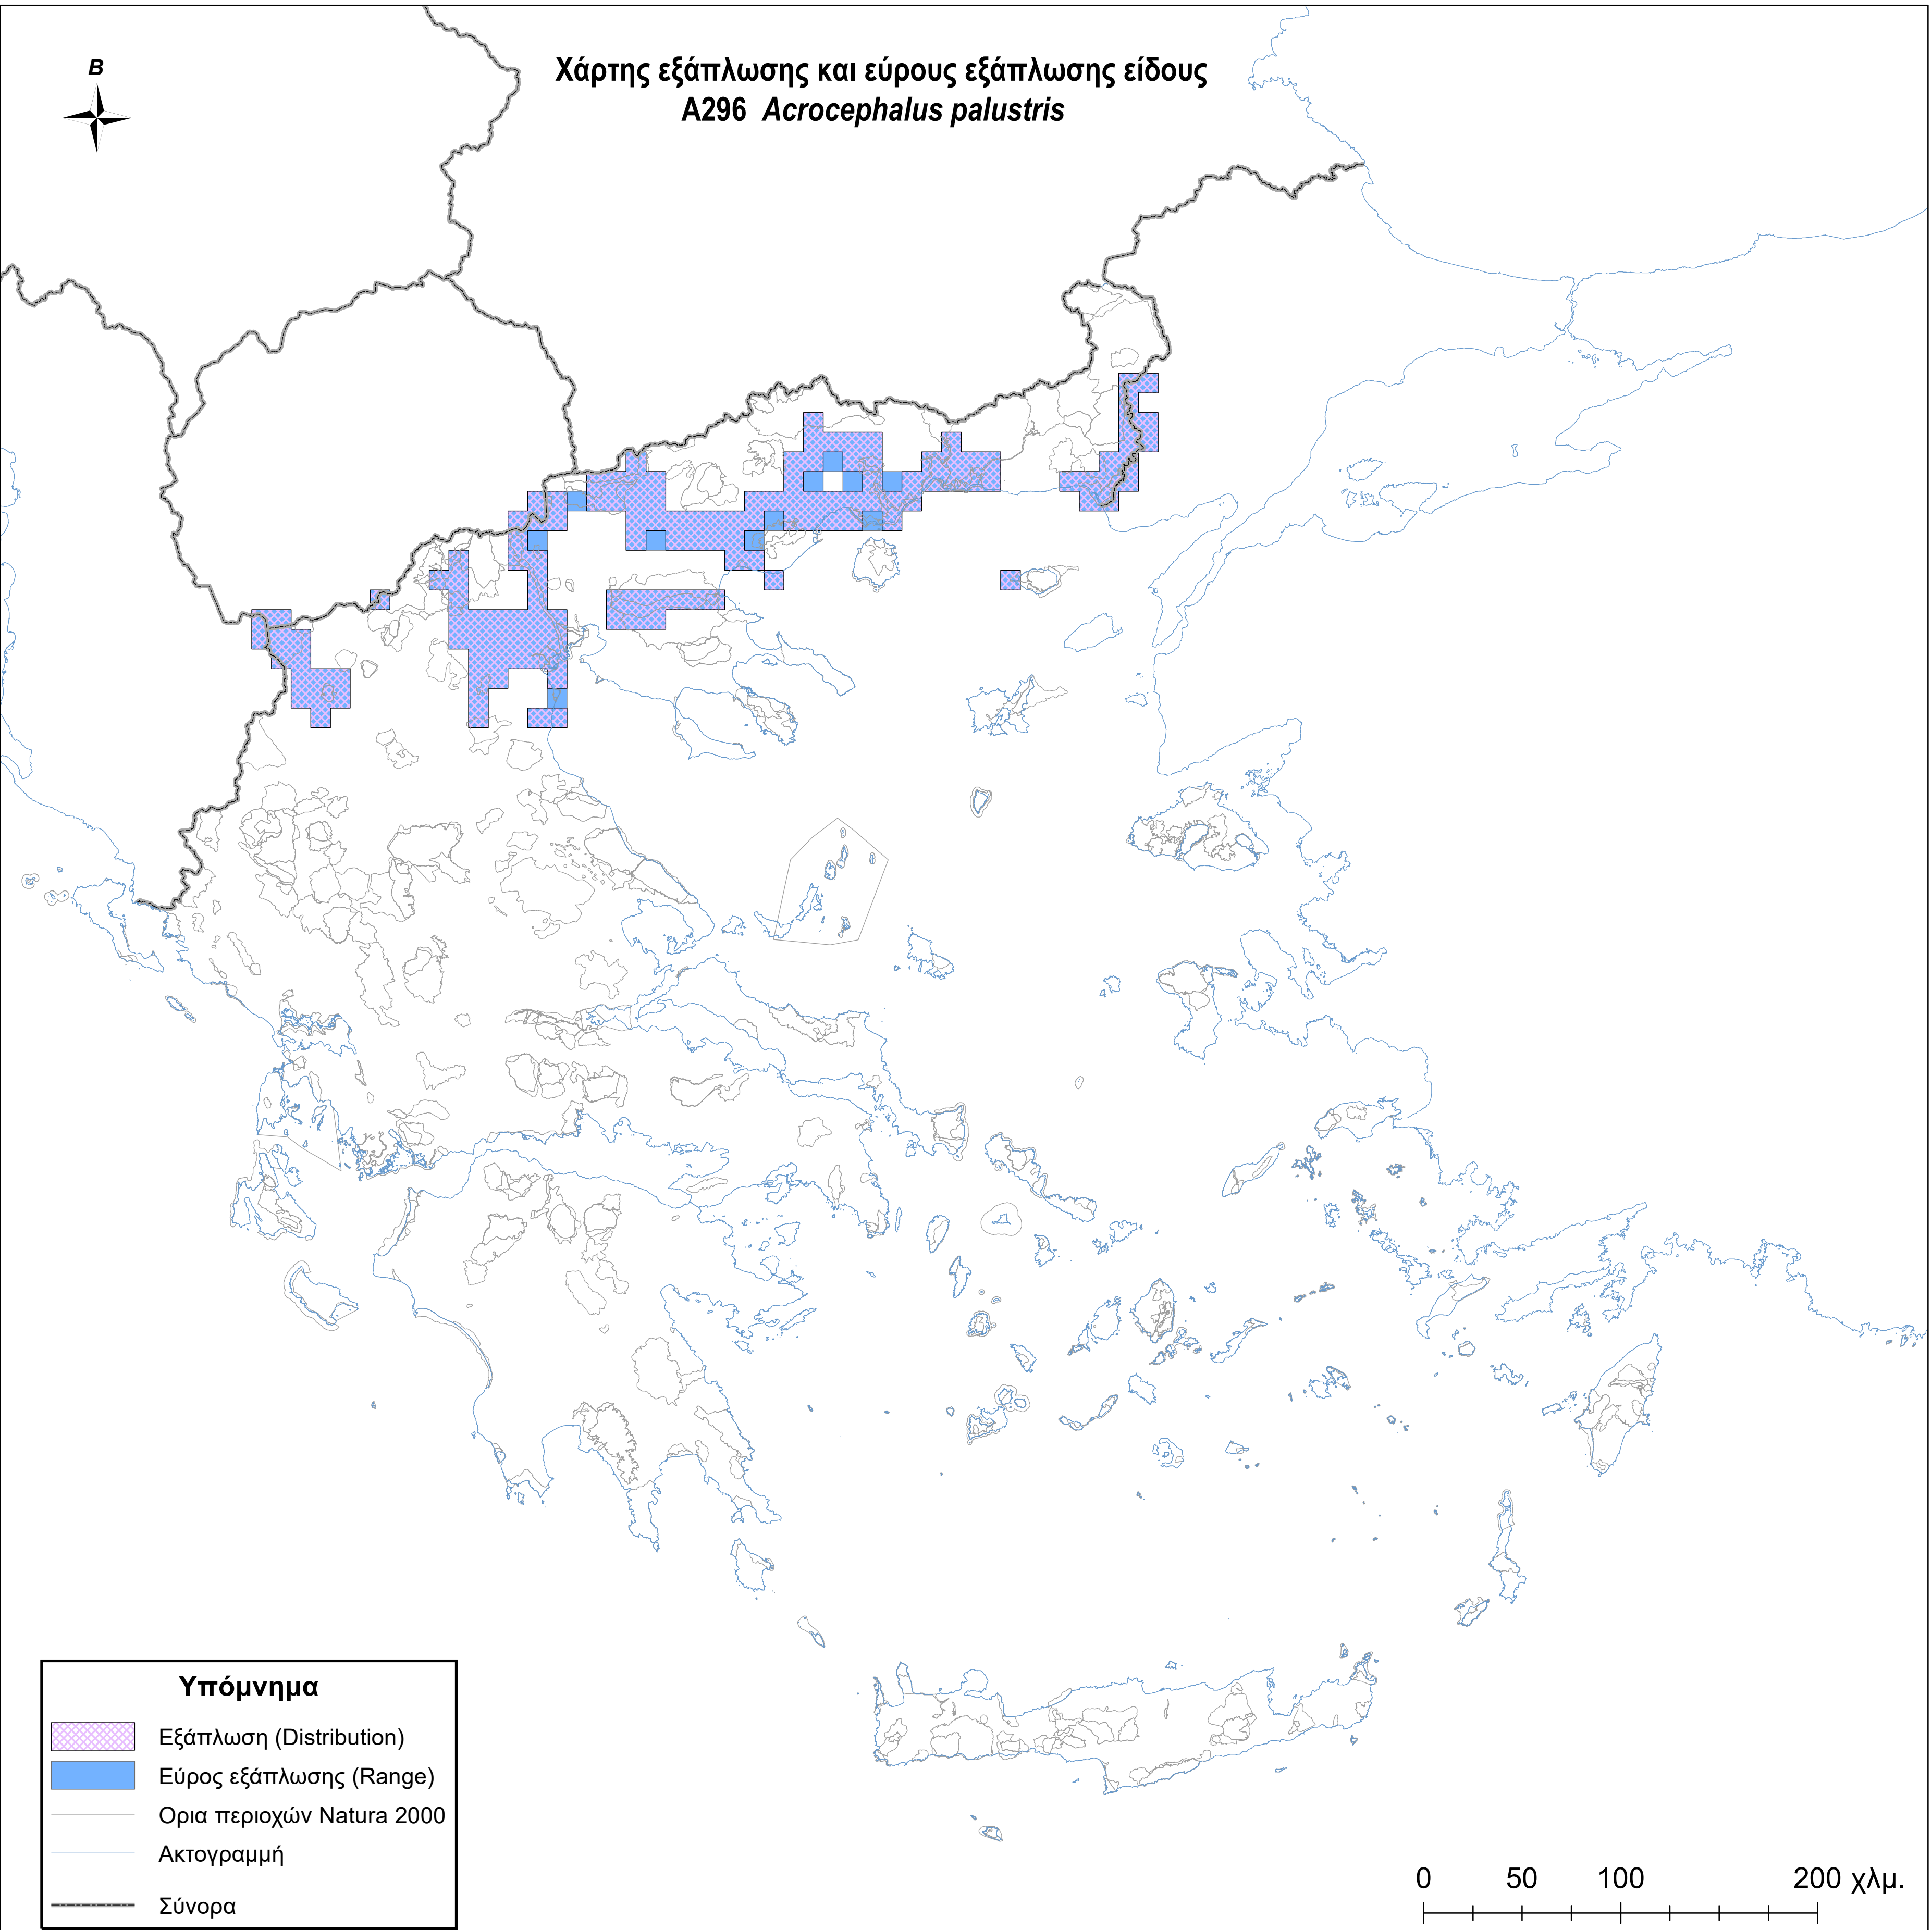

Χάρτης εξάπλωσης και εύρους εξάπλωσης είδους
A296 *Acrocephalus palustris*

Υπόμνημα

-  Εξάπλωση (Distribution)
-  Εύρος εξάπλωσης (Range)
-  Ορια περιοχών Natura 2000
-  Ακτογραμμή
-  Σύνορα