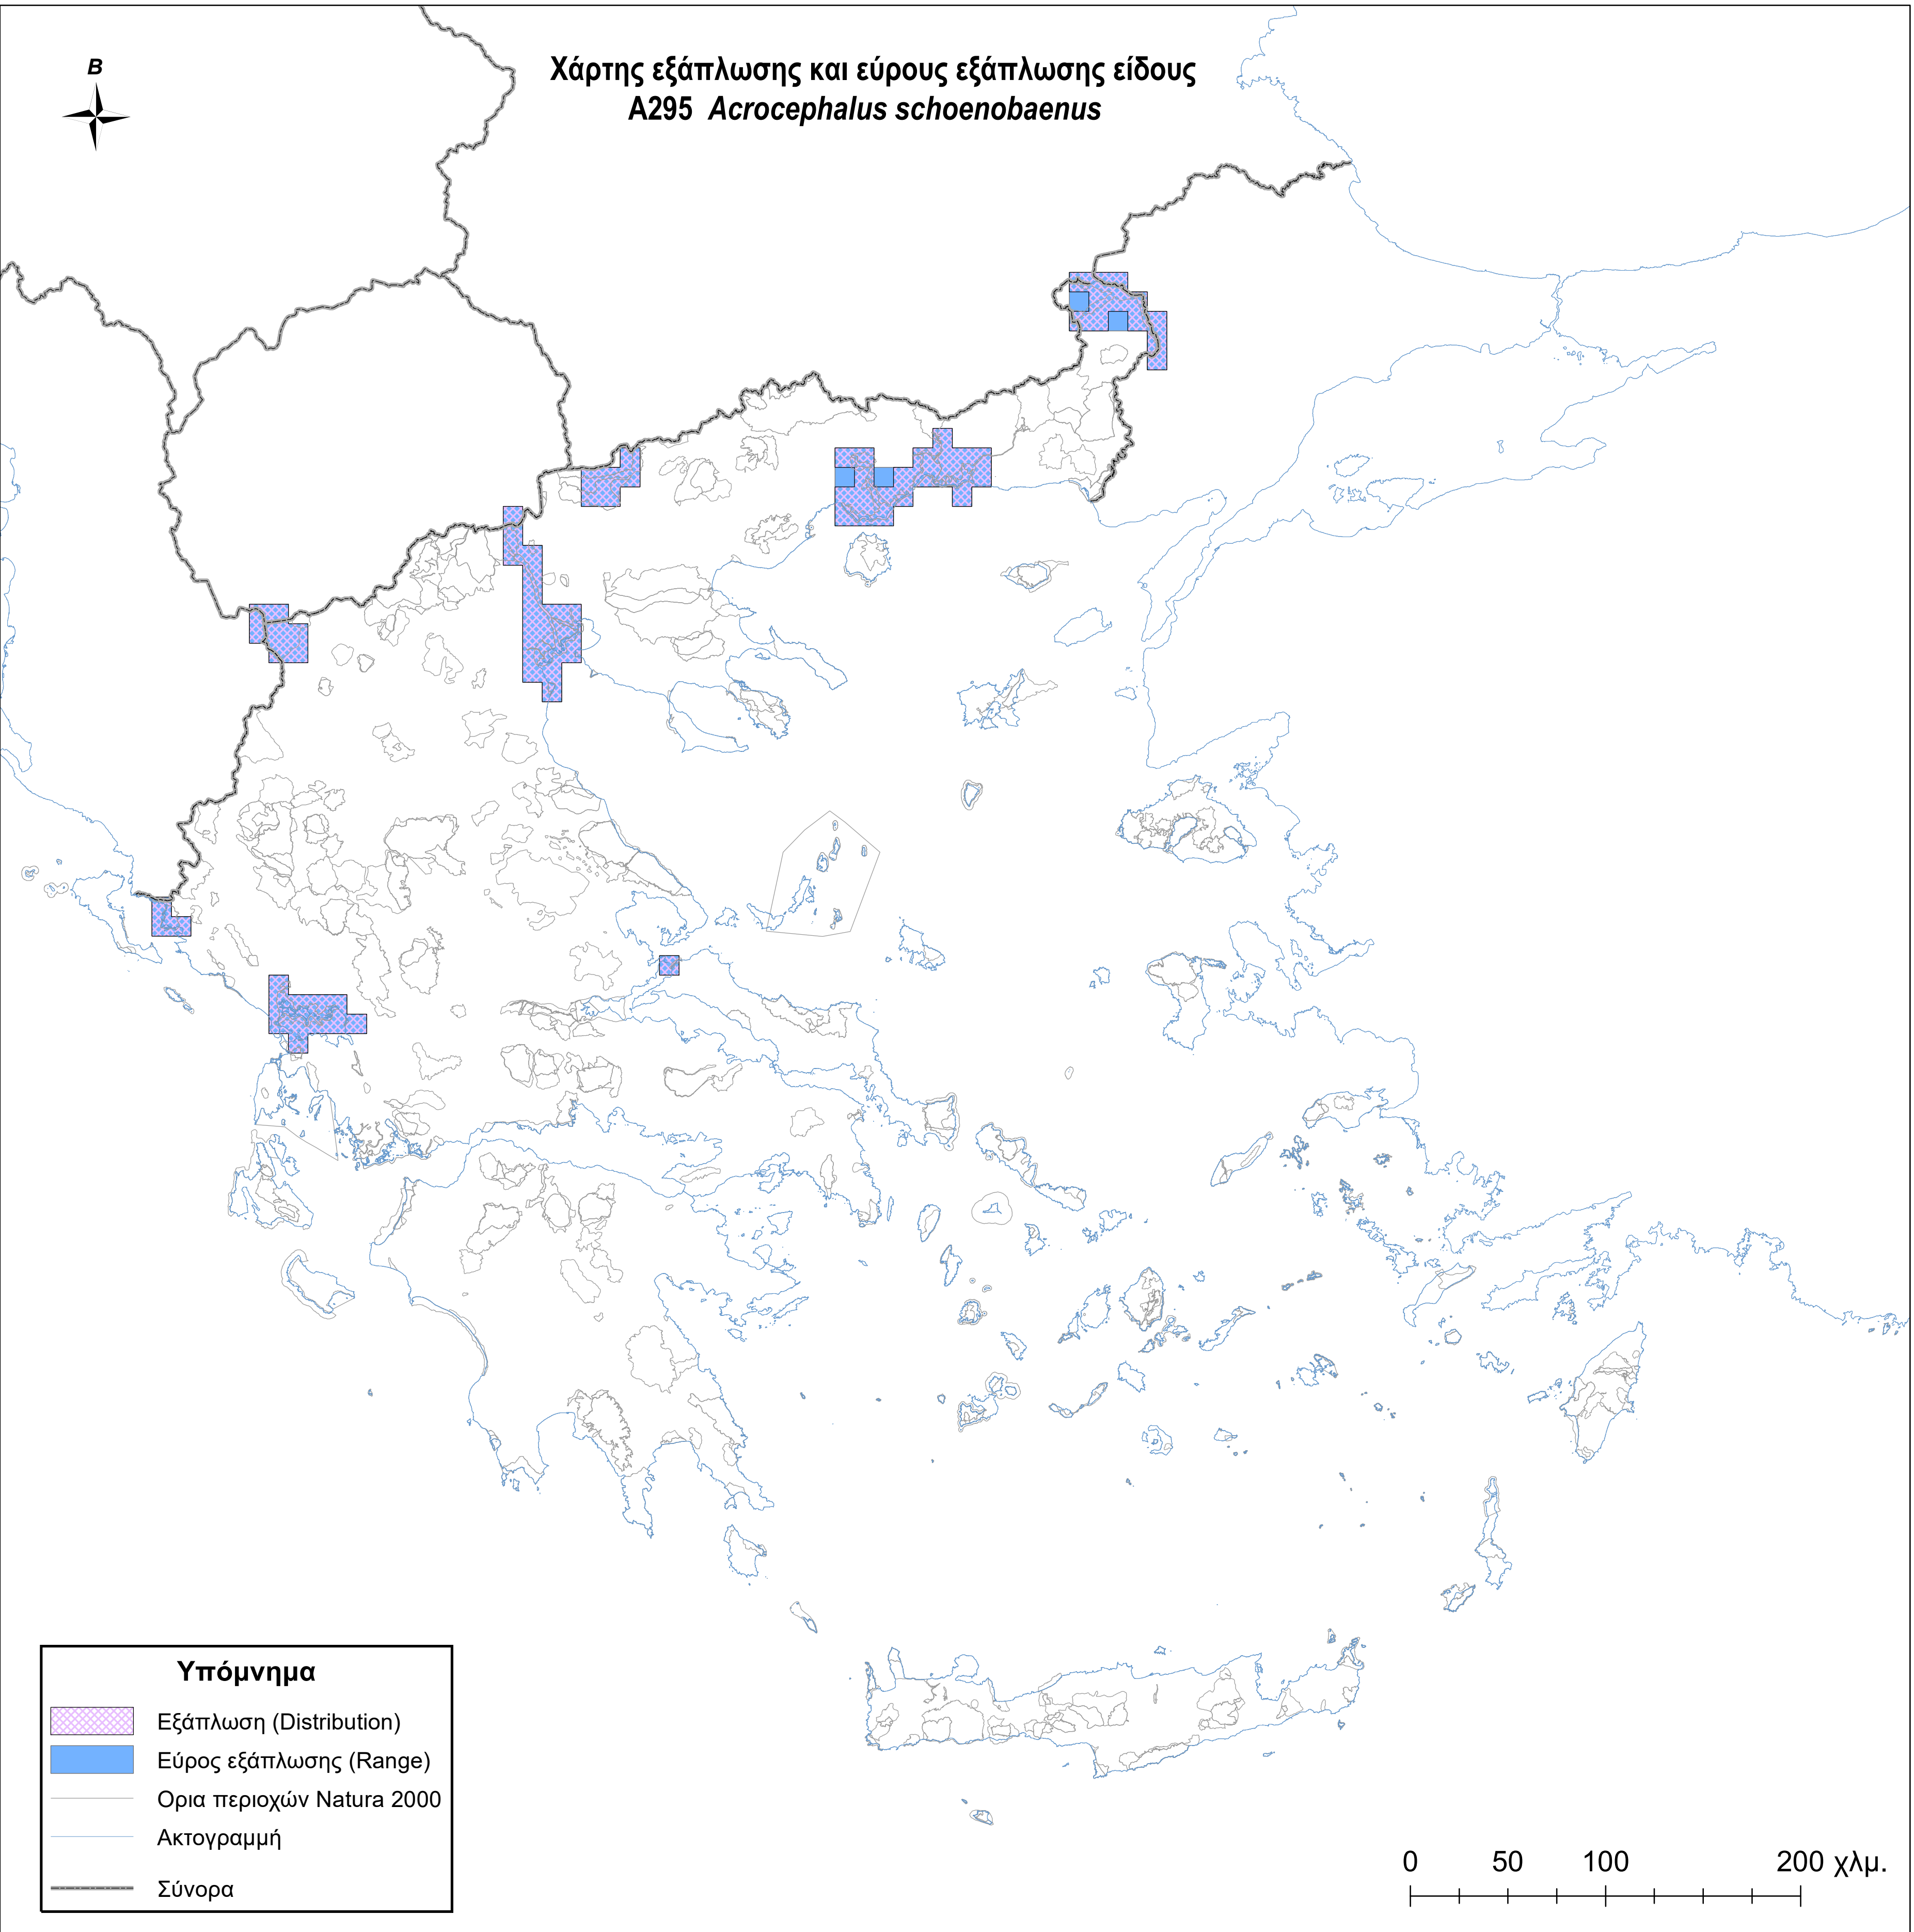

Χάρτης εξάπλωσης και εύρους εξάπλωσης είδους  
A295 *Acrocephalus schoenobaenus*

**Υπόμνημα**

-  Εξάπλωση (Distribution)
-  Εύρος εξάπλωσης (Range)
-  Ορια περιοχών Natura 2000
-  Ακτογραμμή
-  Σύνορα