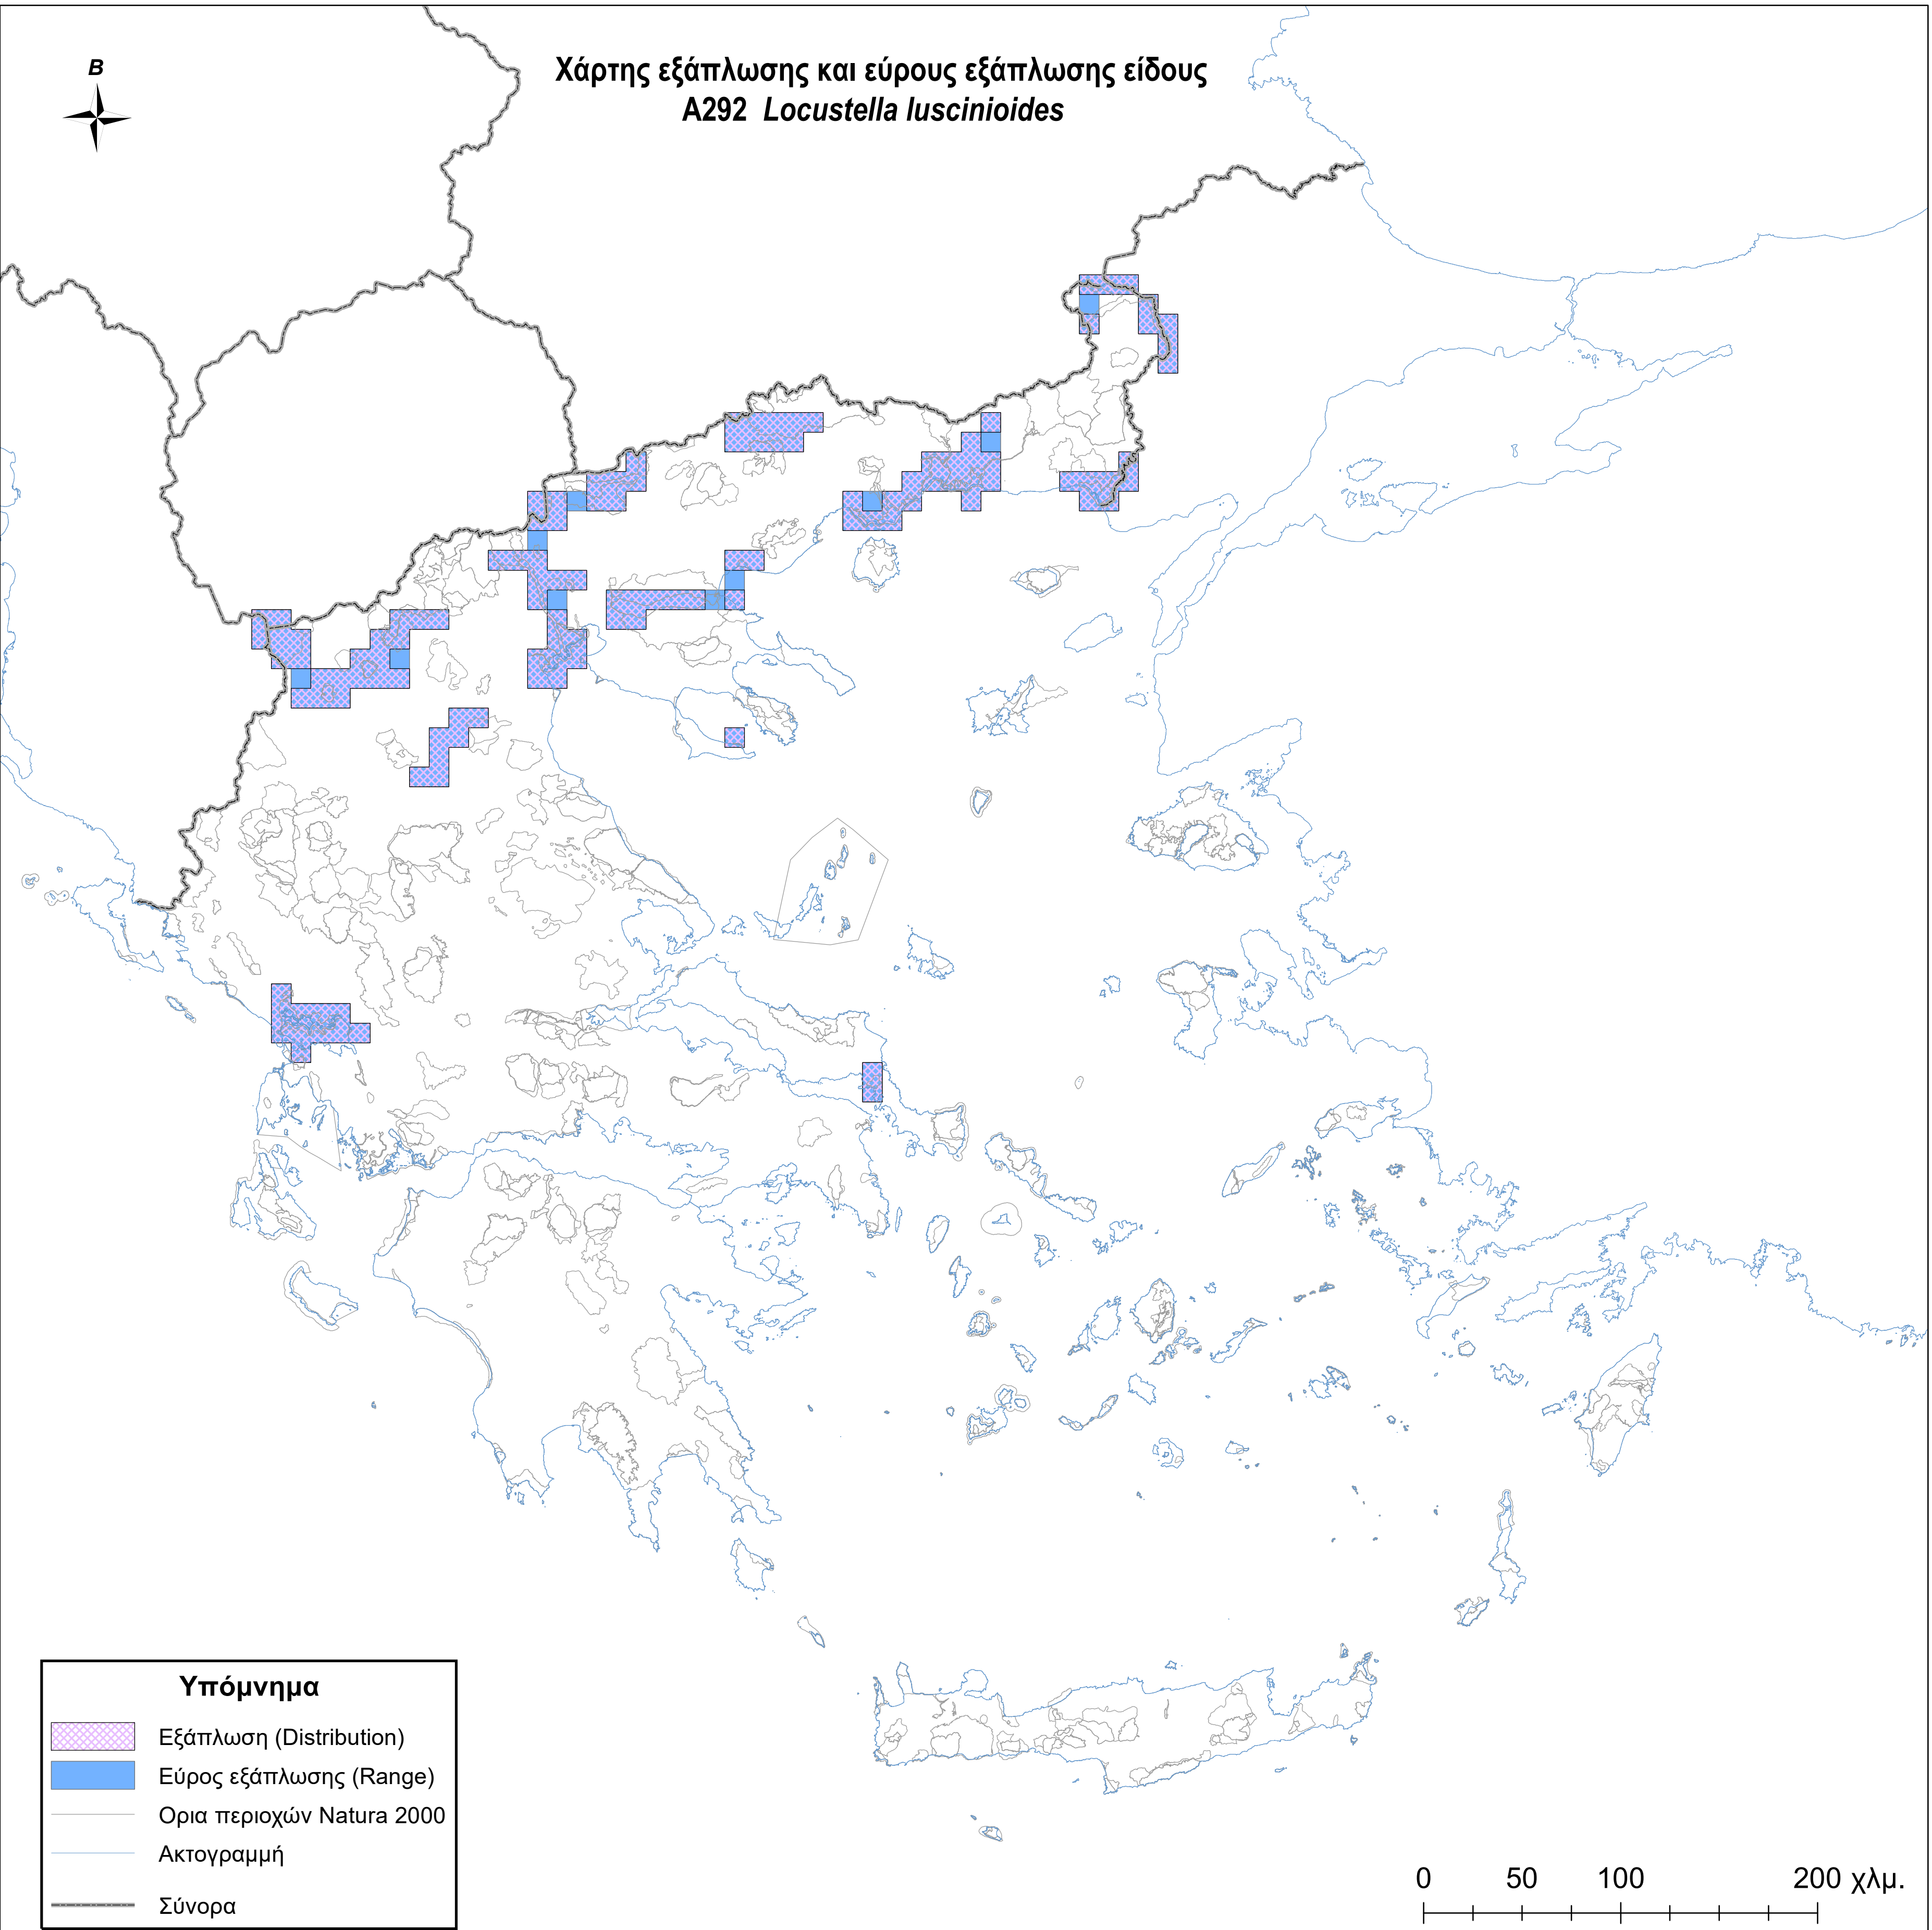

Χάρτης εξάπλωσης και εύρους εξάπλωσης είδους
A292 *Locustella luscinioides*

Υπόμνημα

-  Εξάπλωση (Distribution)
-  Εύρος εξάπλωσης (Range)
-  Ορια περιοχών Natura 2000
-  Ακτογραμμή
-  Σύνορα