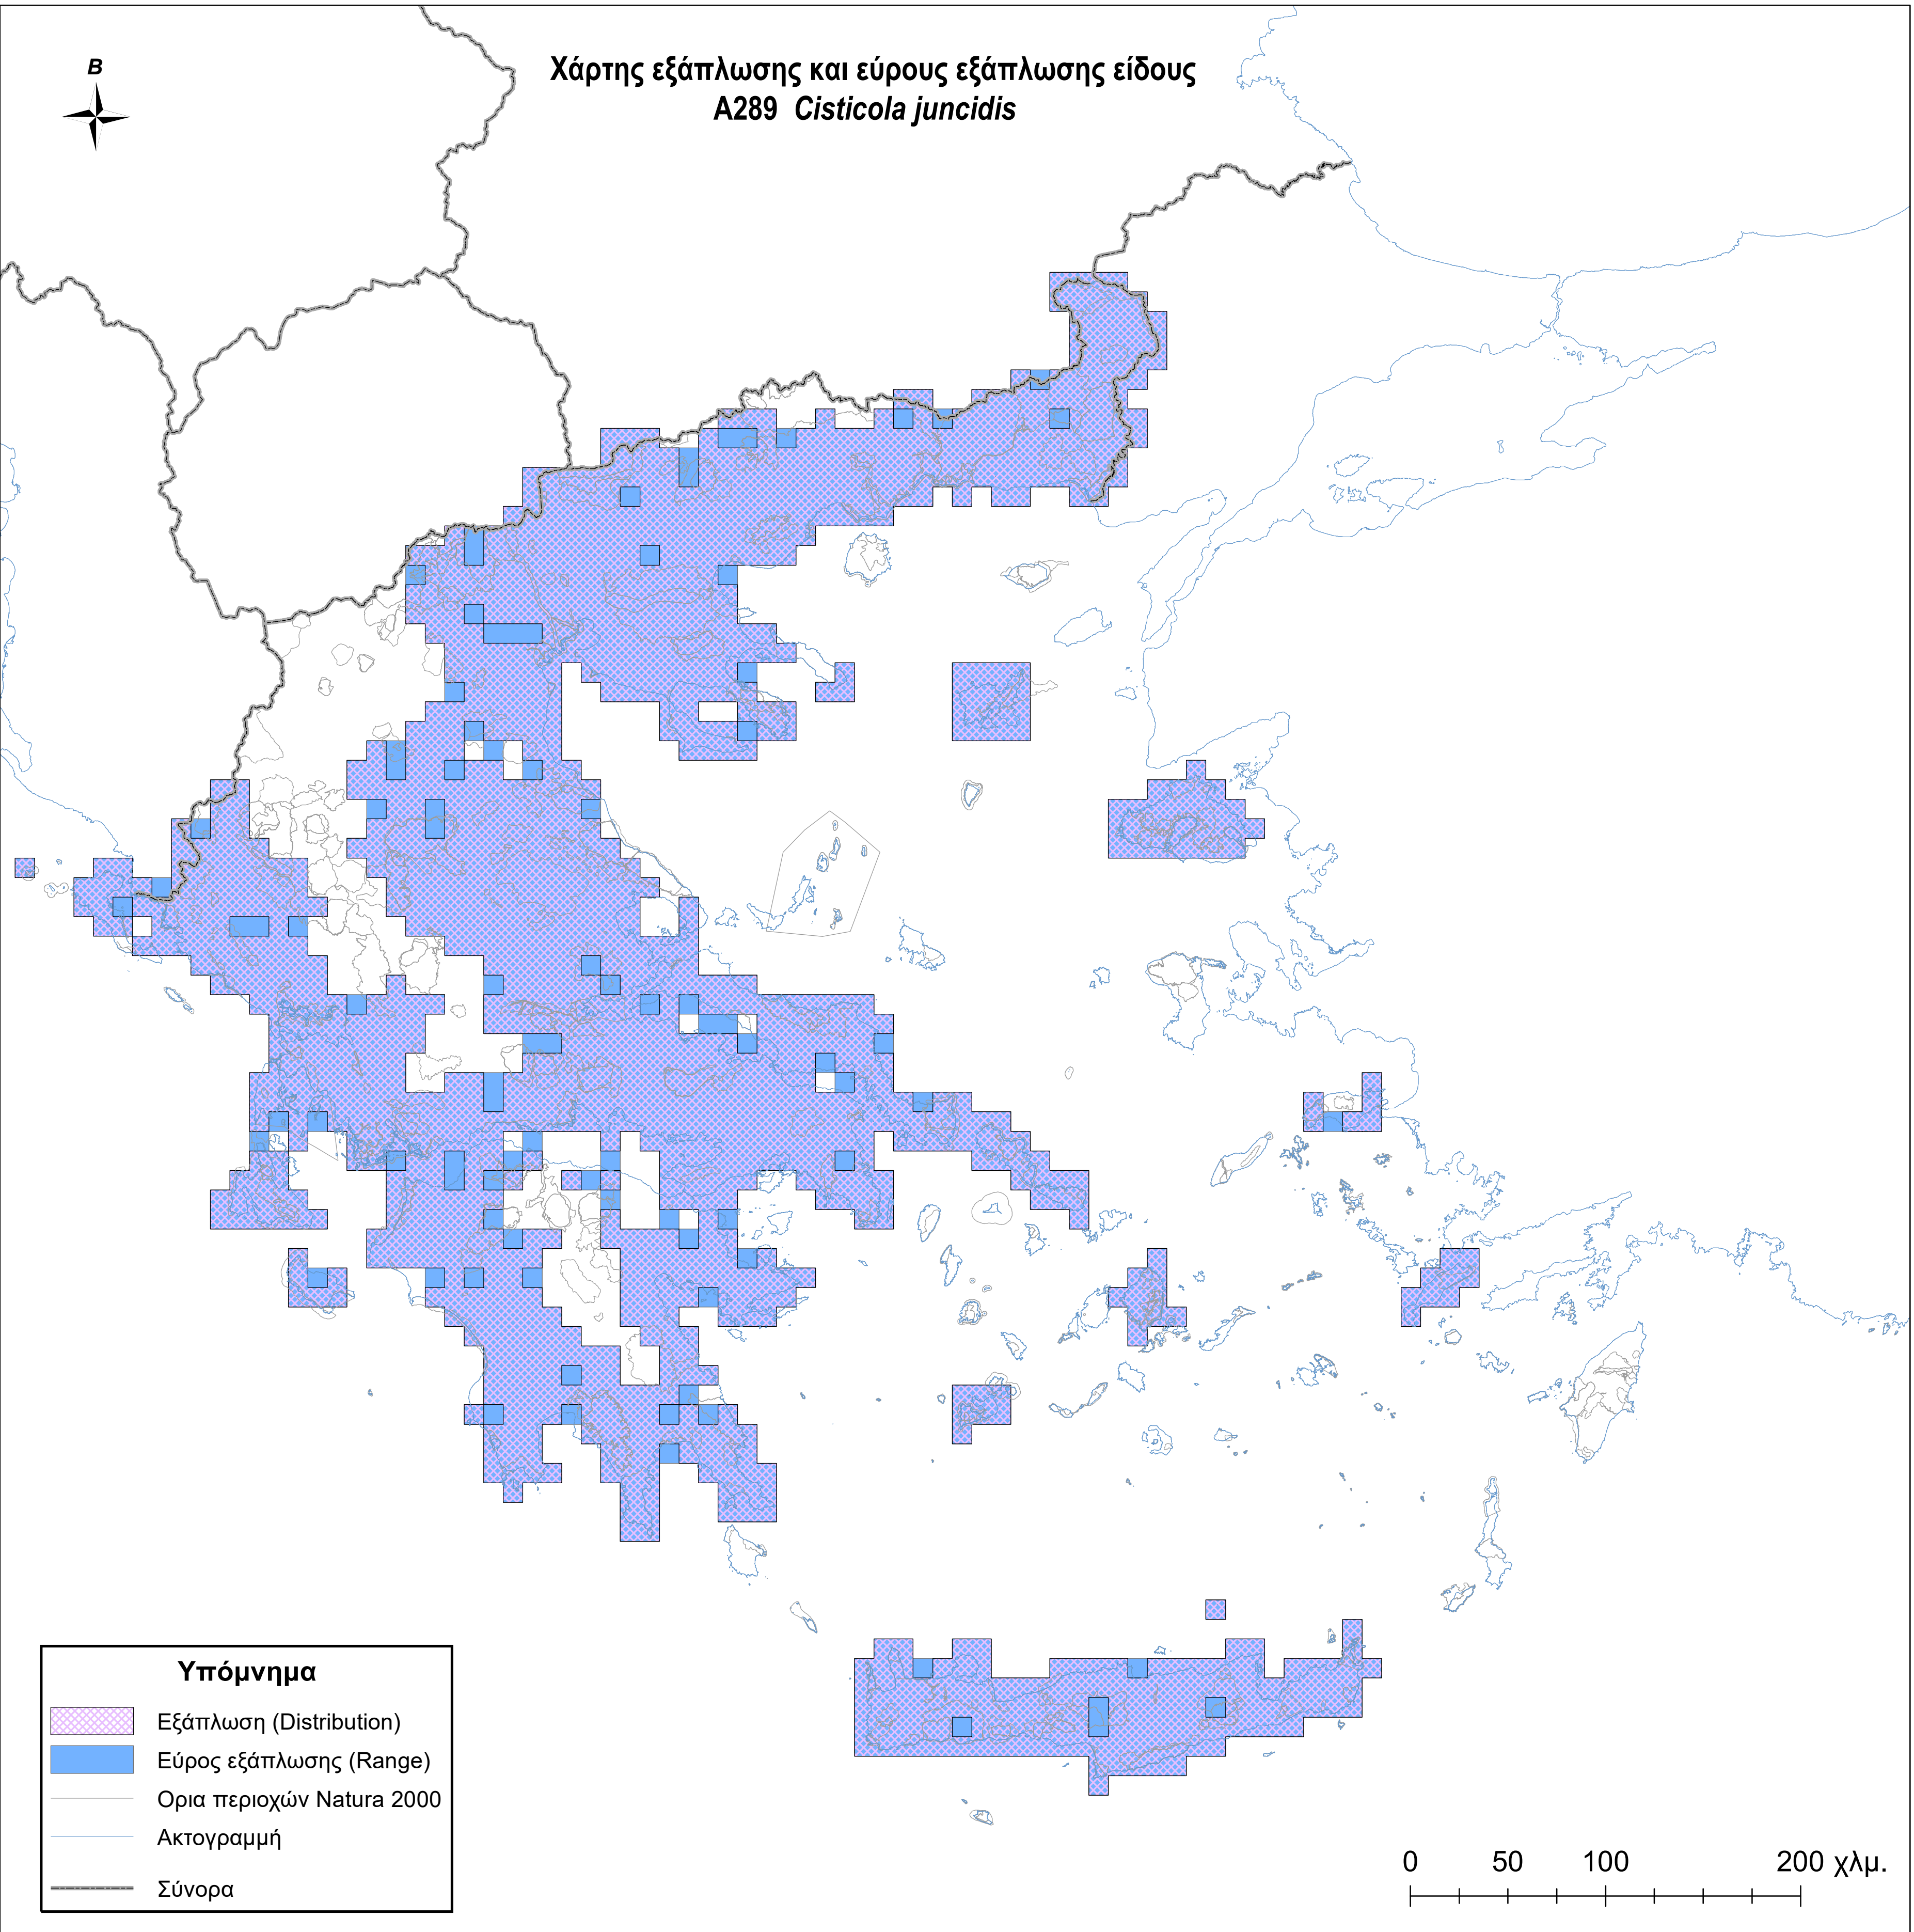

Χάρτης εξάπλωσης και εύρους εξάπλωσης είδους
A289 *Cisticola juncidis*

Υπόμνημα

-  Εξάπλωση (Distribution)
-  Εύρος εξάπλωσης (Range)
-  Ορια περιοχών Natura 2000
-  Ακτογραμμή
-  Σύνορα