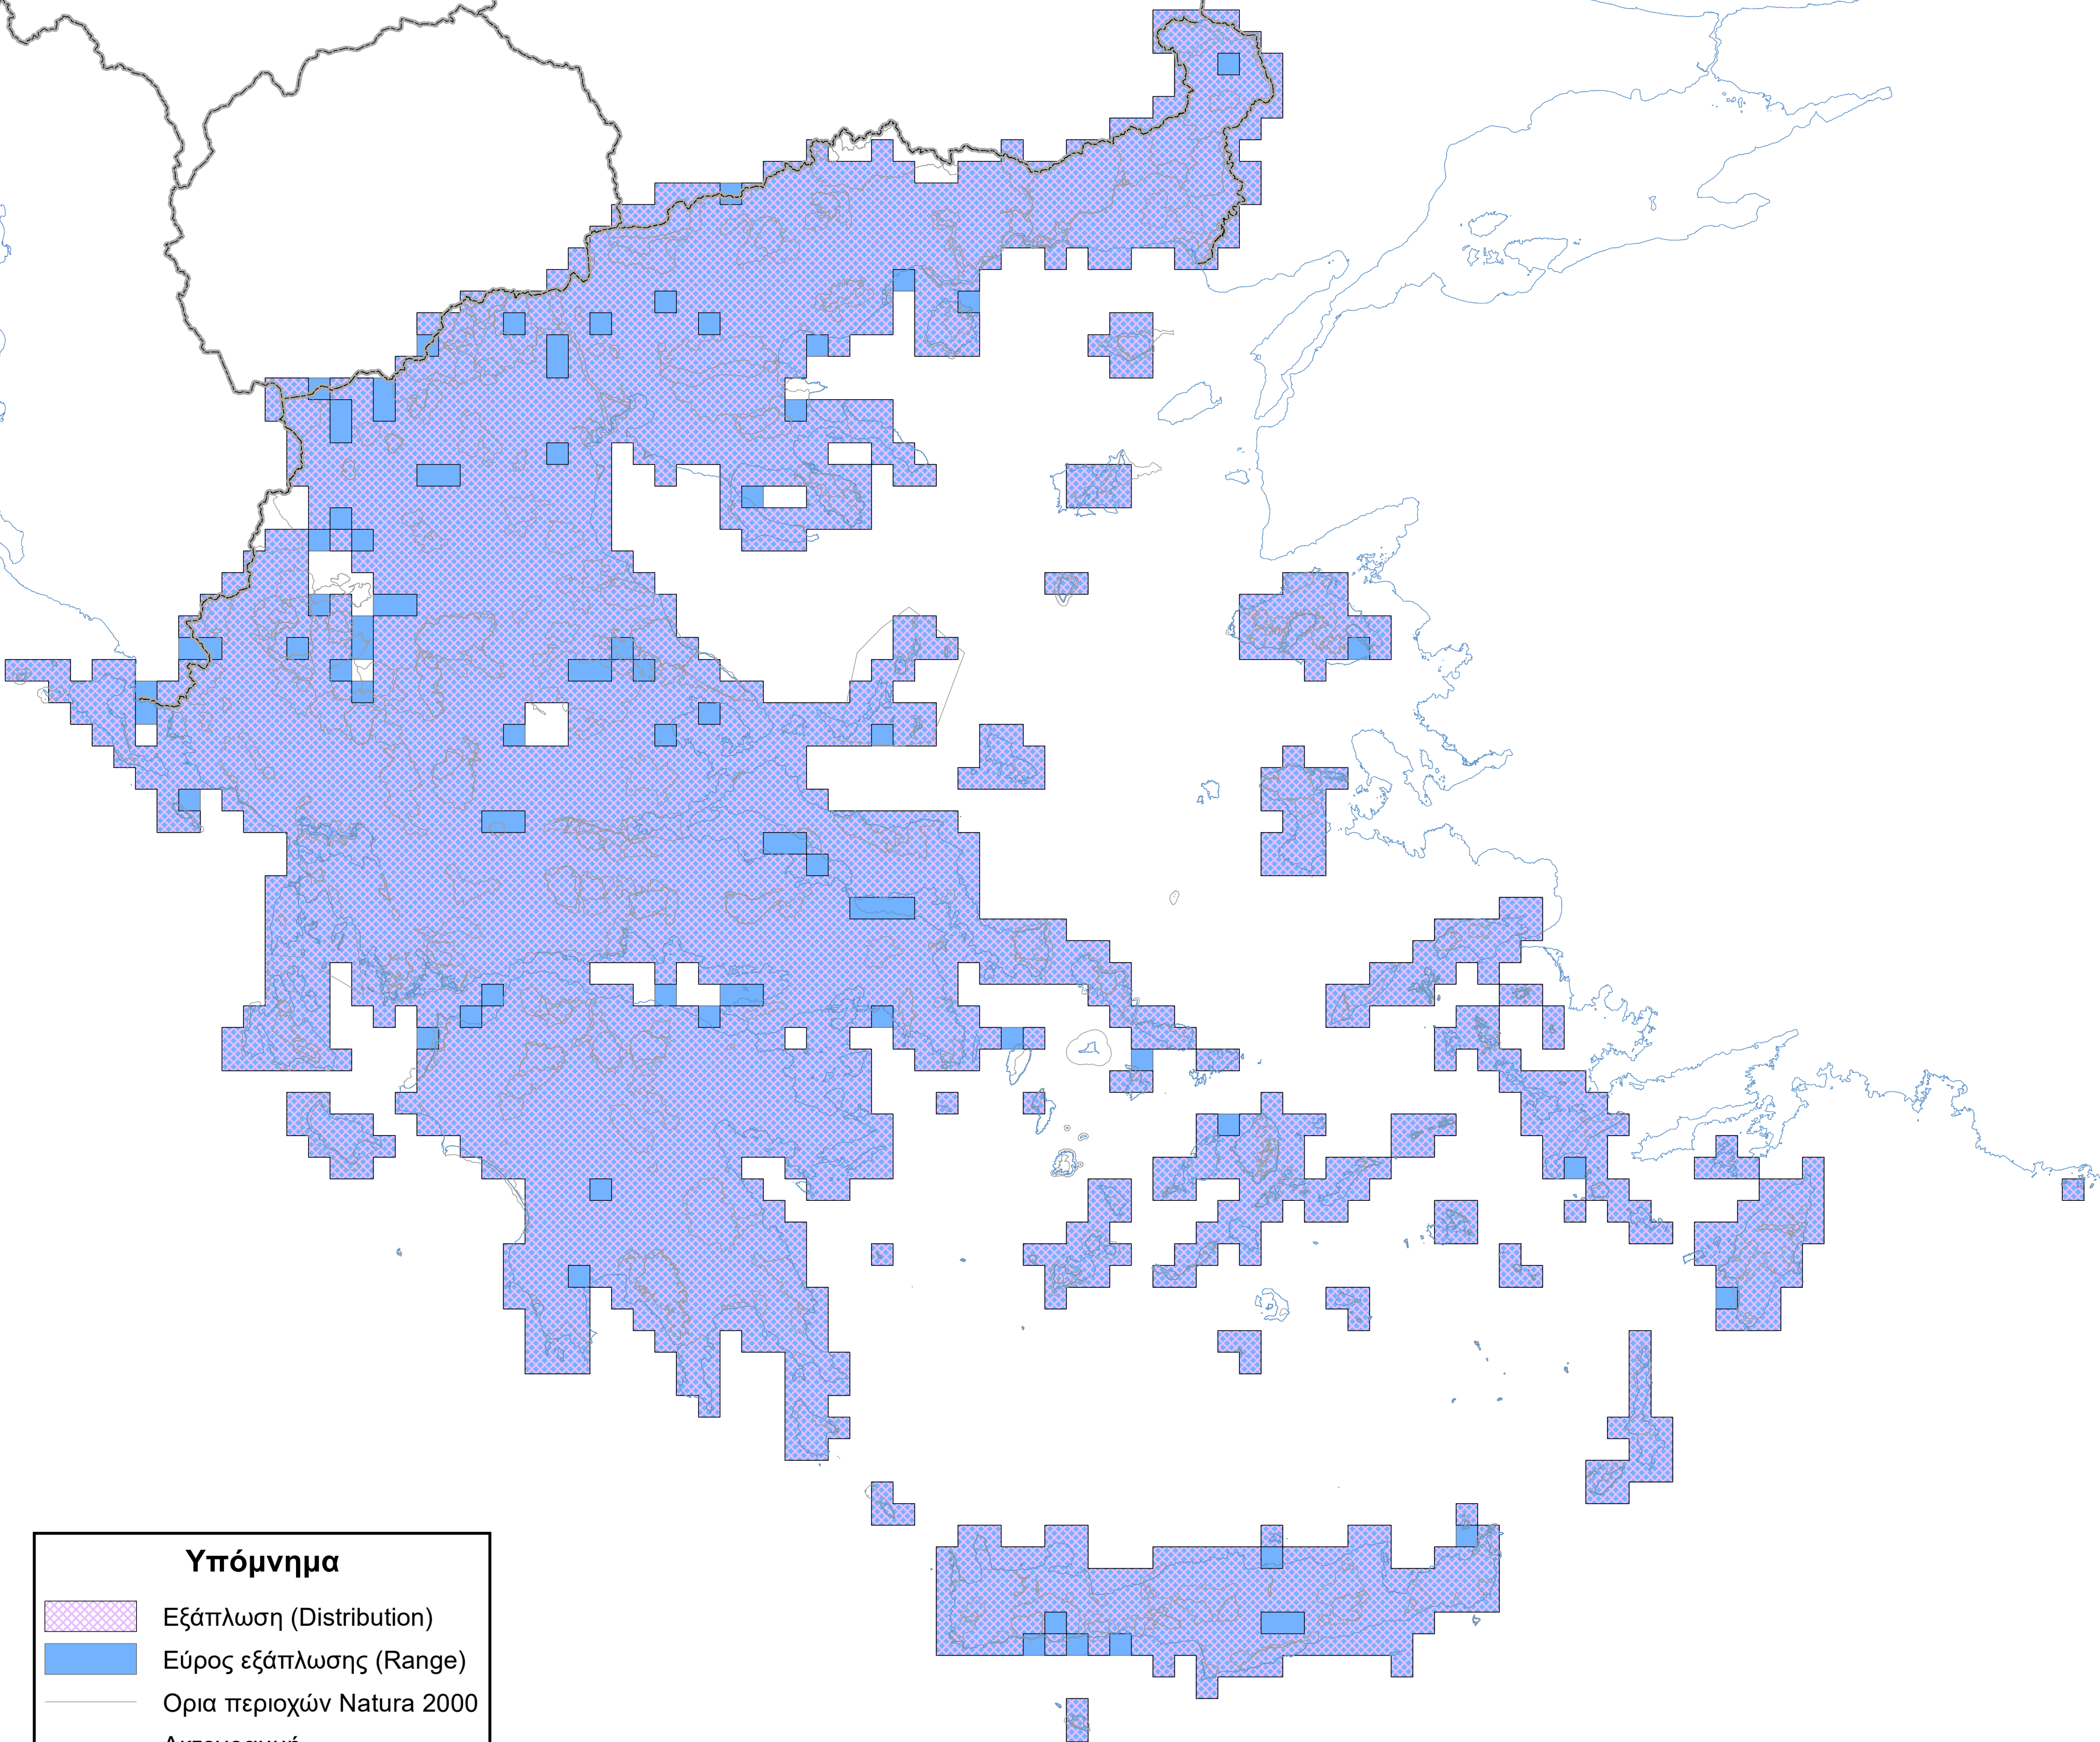

Χάρτης εξάπλωσης και εύρους εξάπλωσης είδους  
A288 *Cettia cetti*

**Υπόμνημα**

-  Εξάπλωση (Distribution)
-  Εύρος εξάπλωσης (Range)
-  Ορια περιοχών Natura 2000
-  Ακτογραμμή
-  Σύνορα