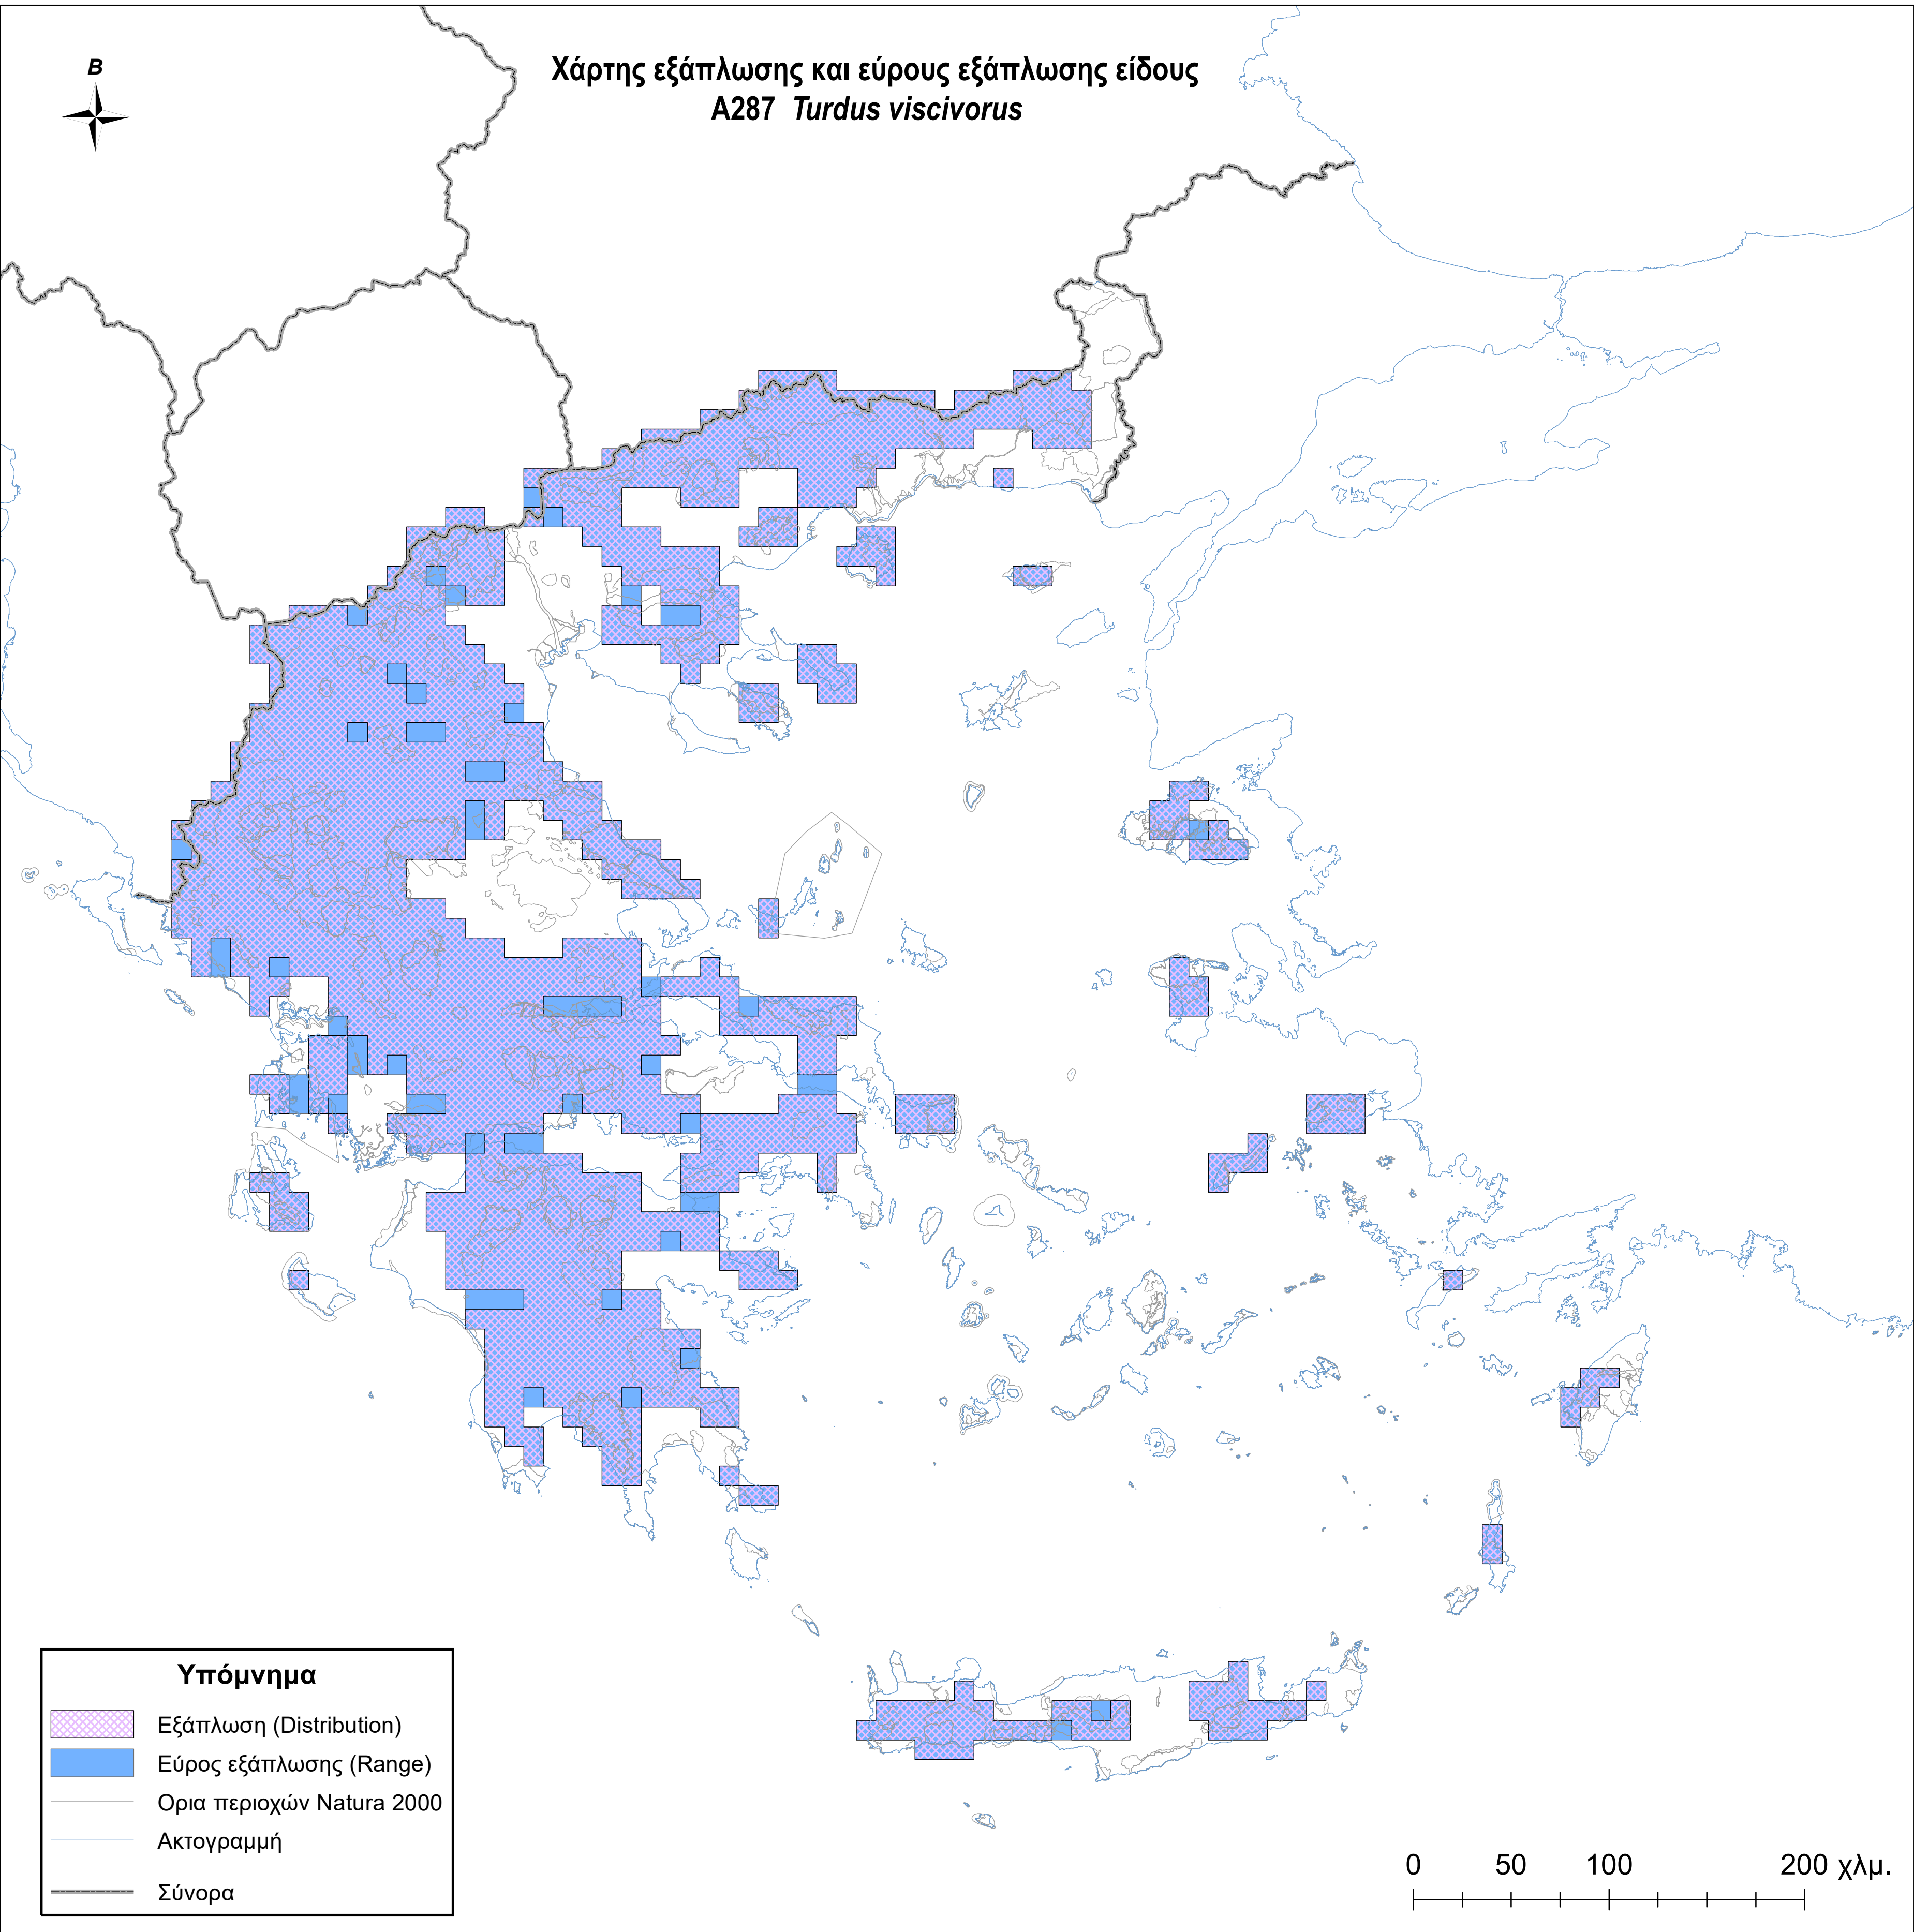

Χάρτης εξάπλωσης και εύρους εξάπλωσης είδους  
A287 *Turdus viscivorus*

**Υπόμνημα**

-  Εξάπλωση (Distribution)
-  Εύρος εξάπλωσης (Range)
-  Ορια περιοχών Natura 2000
-  Ακτογραμμή
-  Σύνορα

0 50 100 200 χλμ.