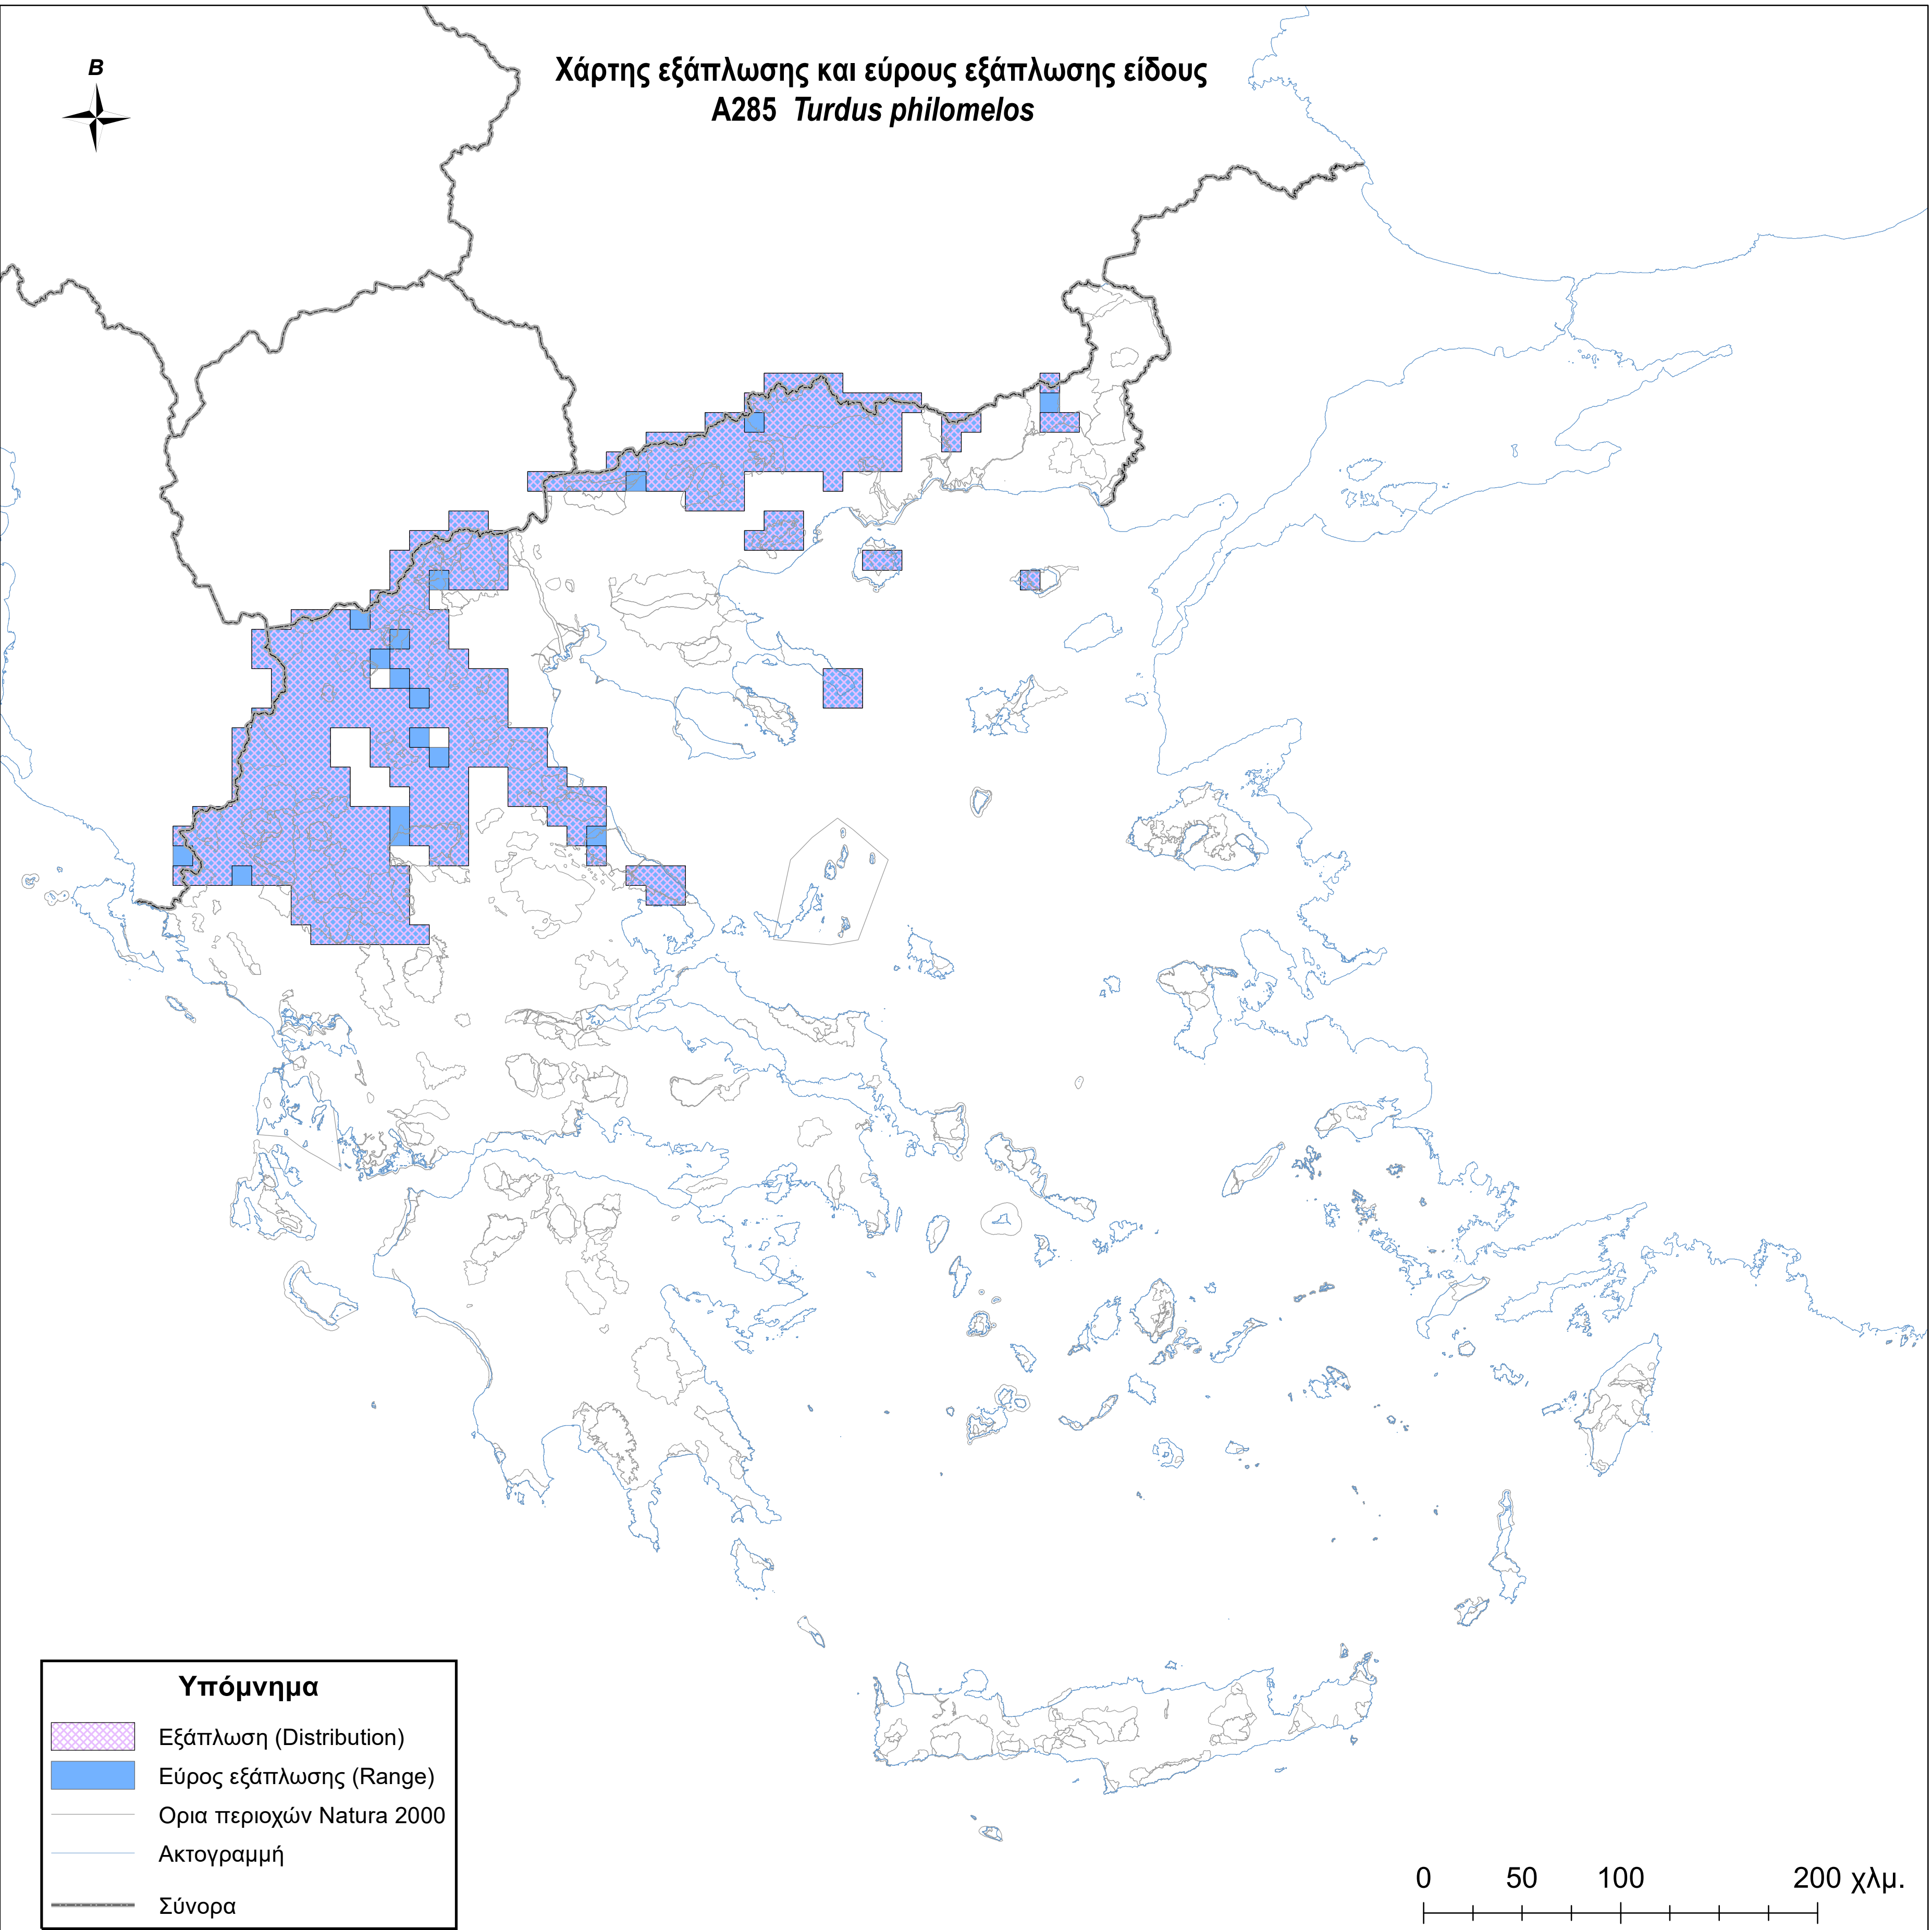

Χάρτης εξάπλωσης και εύρους εξάπλωσης είδους
A285 *Turdus philomelos*

Υπόμνημα

-  Εξάπλωση (Distribution)
-  Εύρος εξάπλωσης (Range)
-  Ορια περιοχών Natura 2000
-  Ακτογραμμή
-  Σύνορα