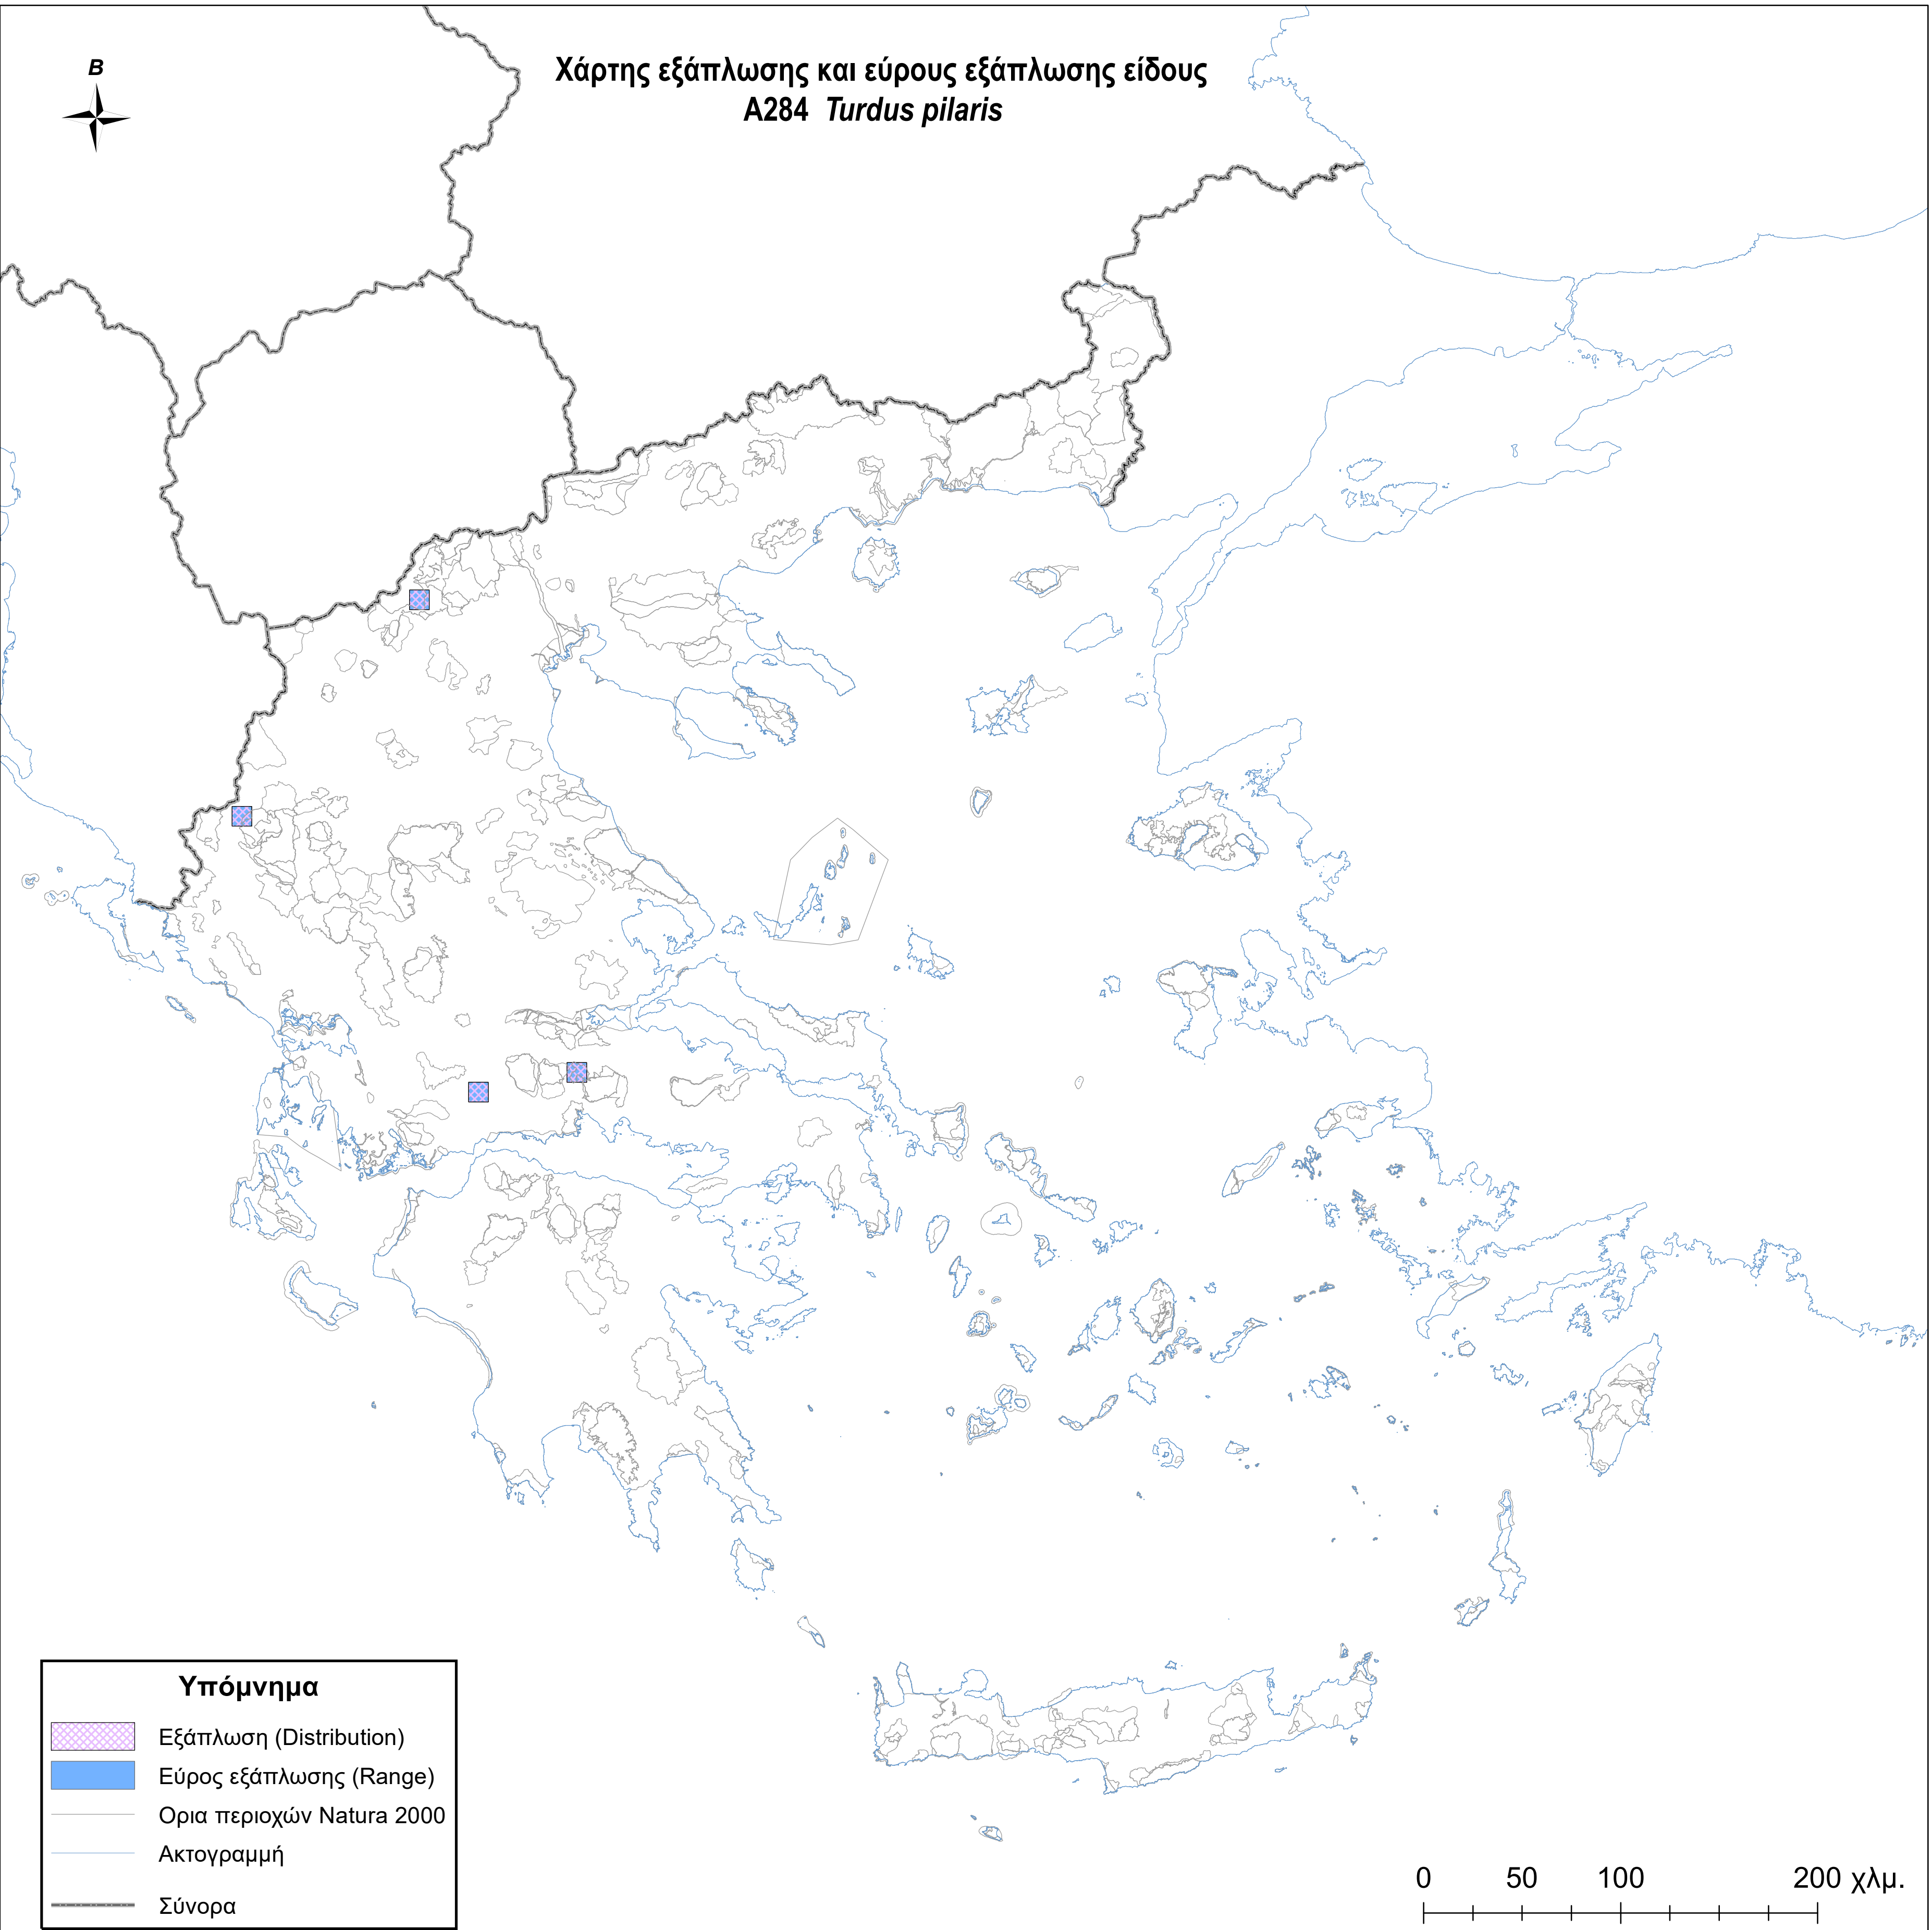

Χάρτης εξάπλωσης και εύρους εξάπλωσης είδους  
A284 *Turdus pilaris*

**Υπόμνημα**

-  Εξάπλωση (Distribution)
-  Εύρος εξάπλωσης (Range)
-  Ορια περιοχών Natura 2000
-  Ακτογραμμή
-  Σύνορα

0 50 100 200 χλμ.