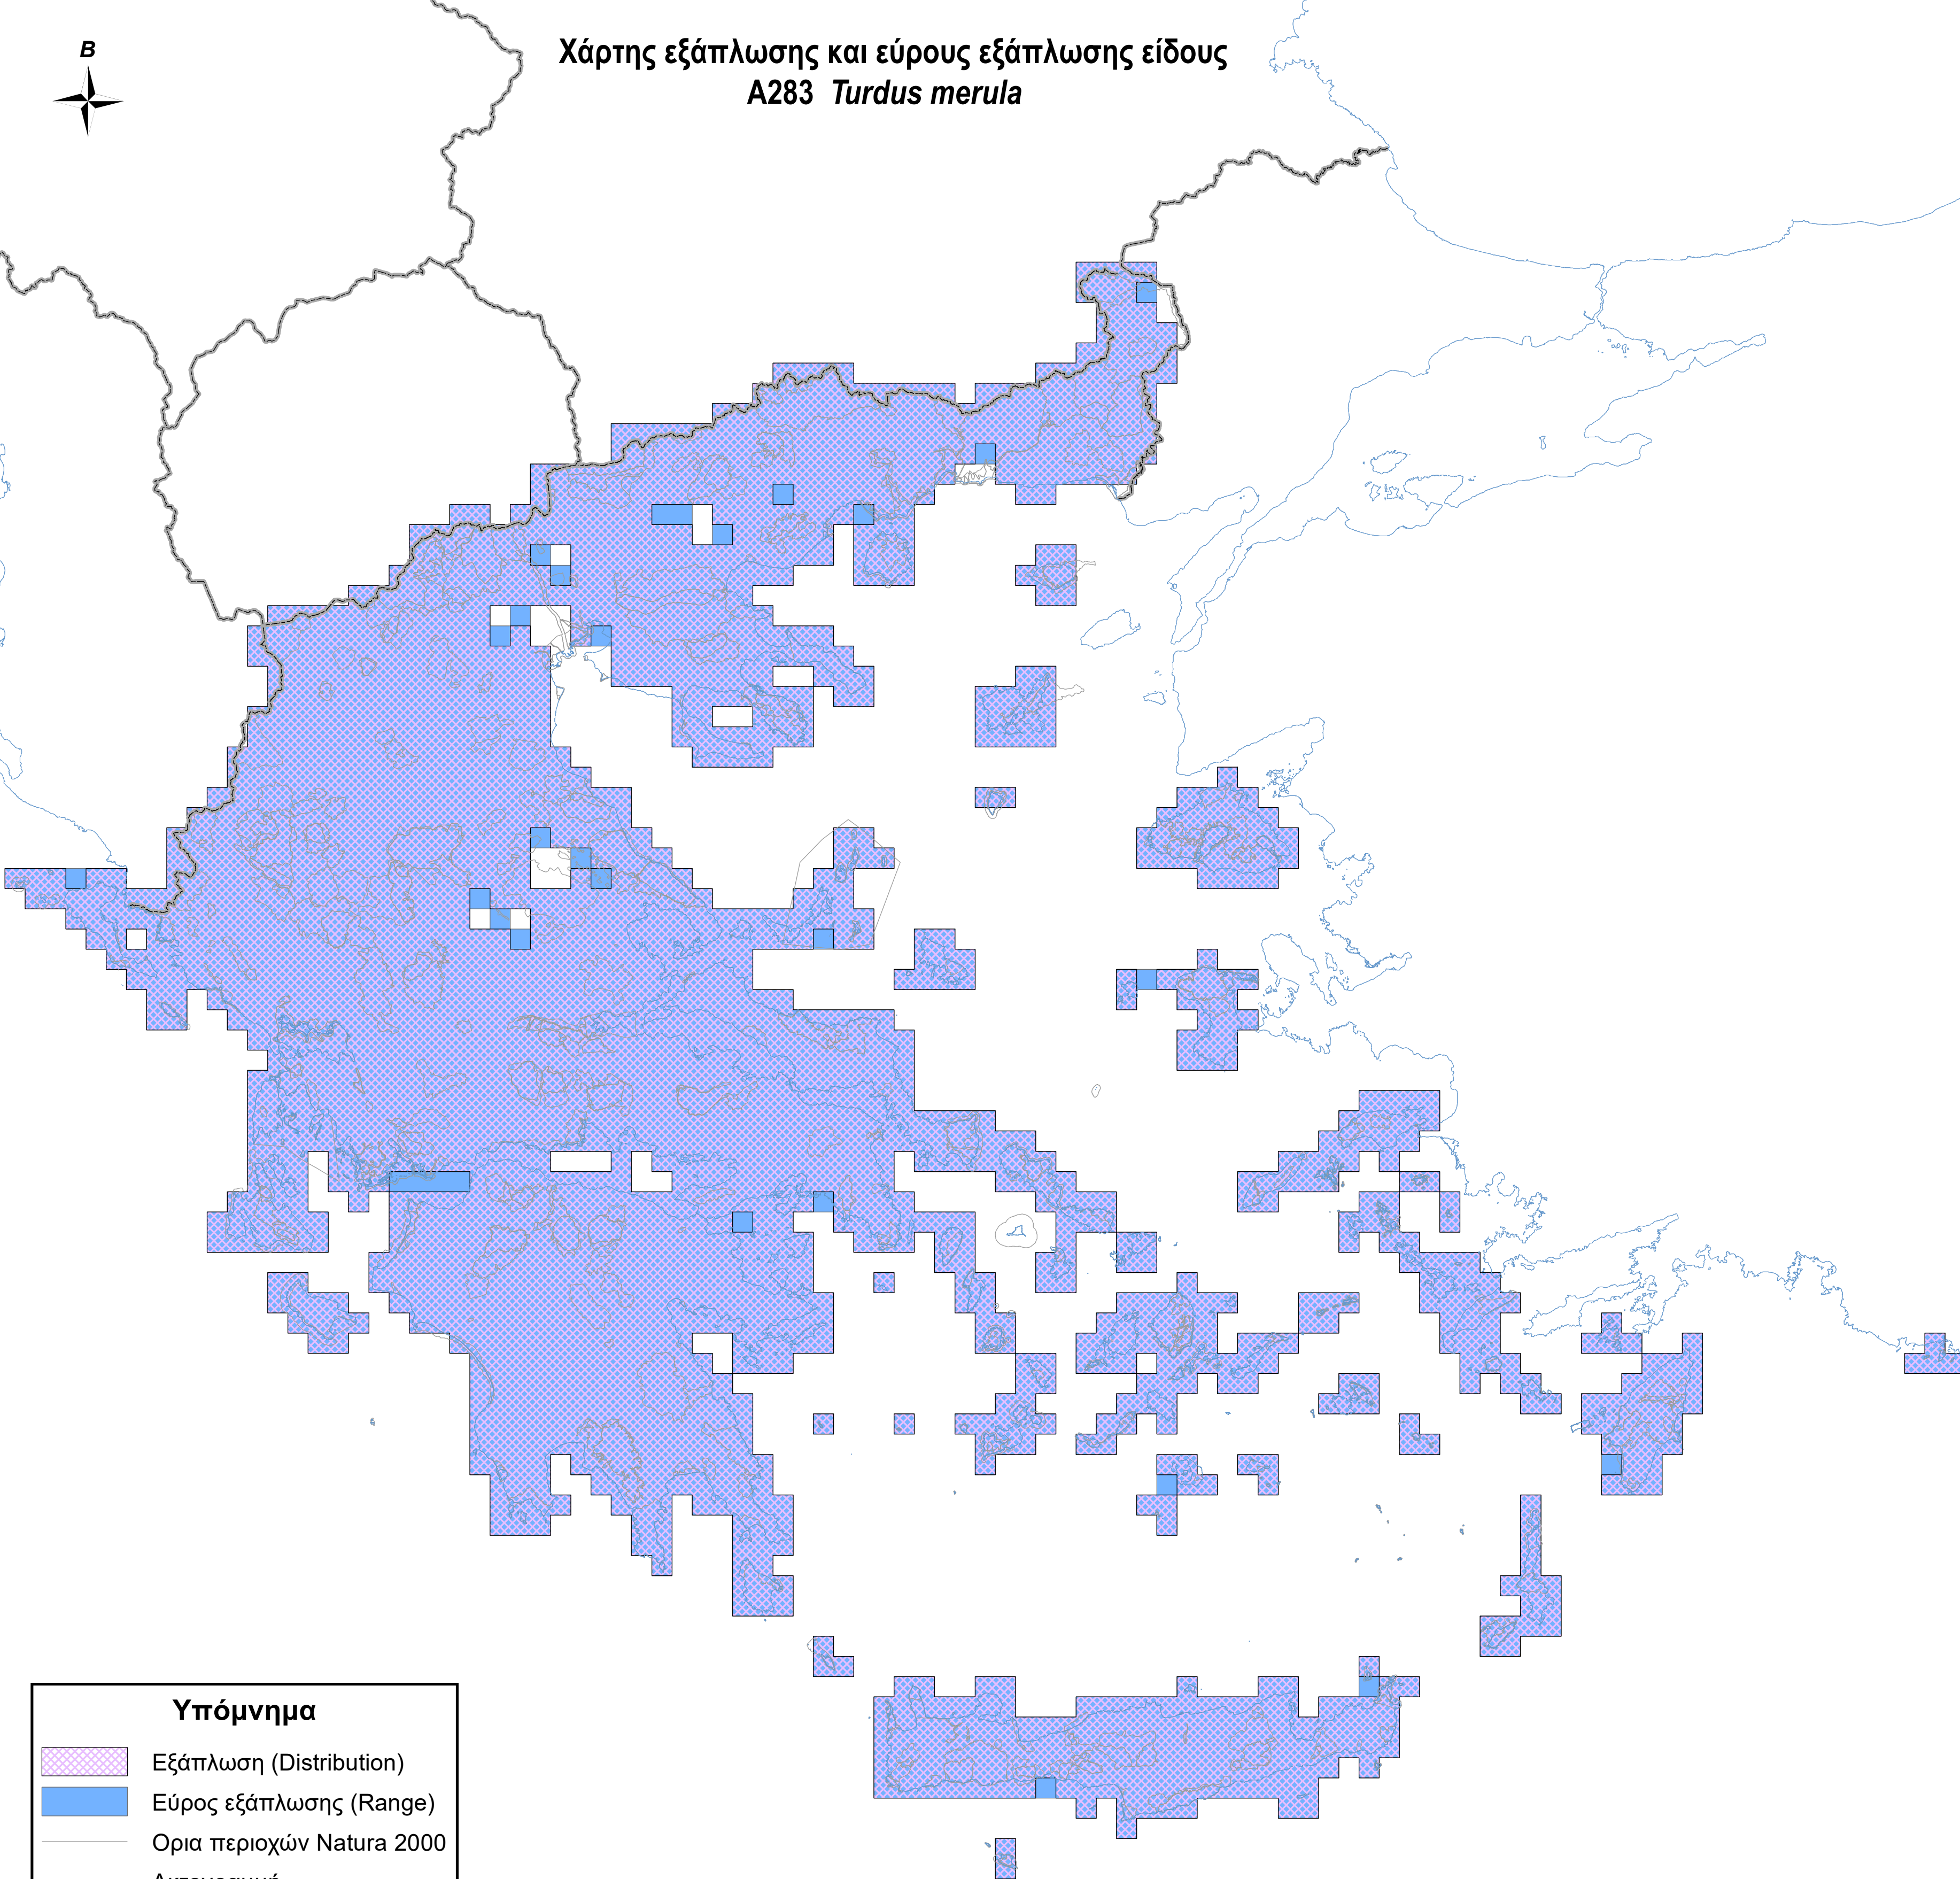

Χάρτης εξάπλωσης και εύρους εξάπλωσης είδους
A283 *Turdus merula*

Υπόμνημα

- Εξάπλωση (Distribution)
- Εύρος εξάπλωσης (Range)
- Ορια περιοχών Natura 2000
- Ακτογραμμή
- Σύνορα