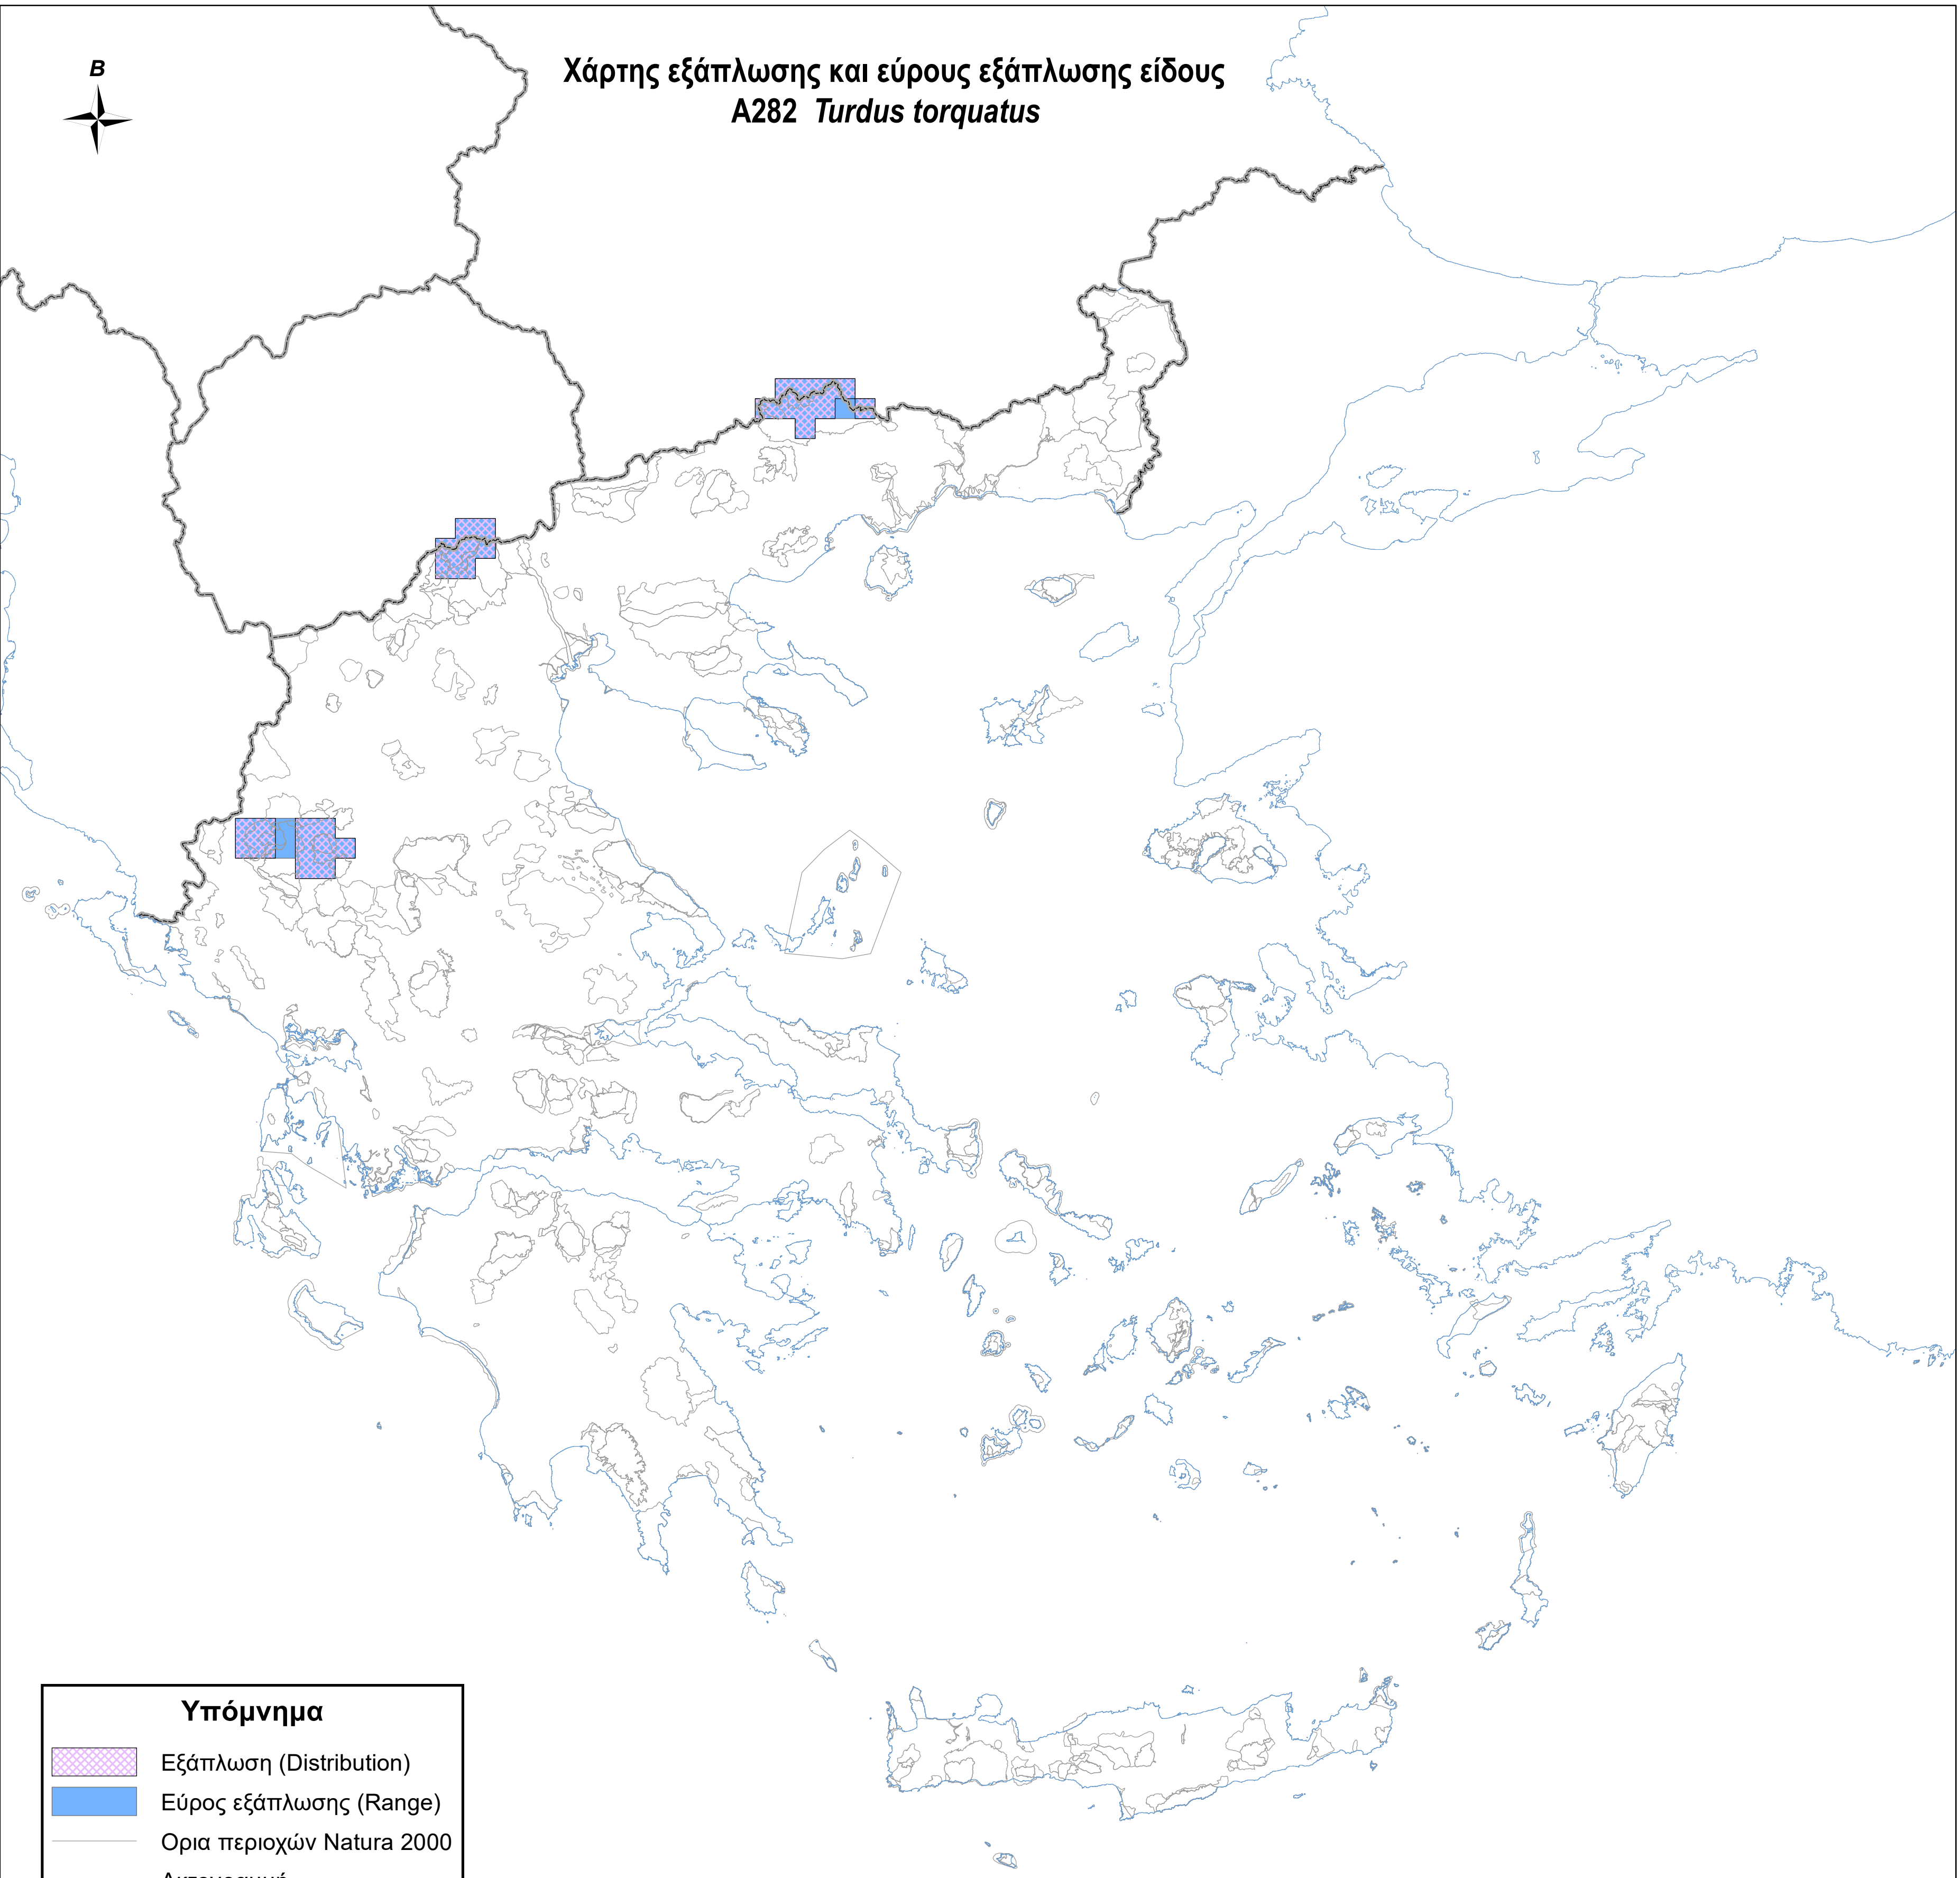

Χάρτης εξάπλωσης και εύρους εξάπλωσης είδους
A282 *Turdus torquatus*

Υπόμνημα

-  Εξάπλωση (Distribution)
-  Εύρος εξάπλωσης (Range)
-  Ορια περιοχών Natura 2000
-  Ακτογραμμή
-  Σύνορα