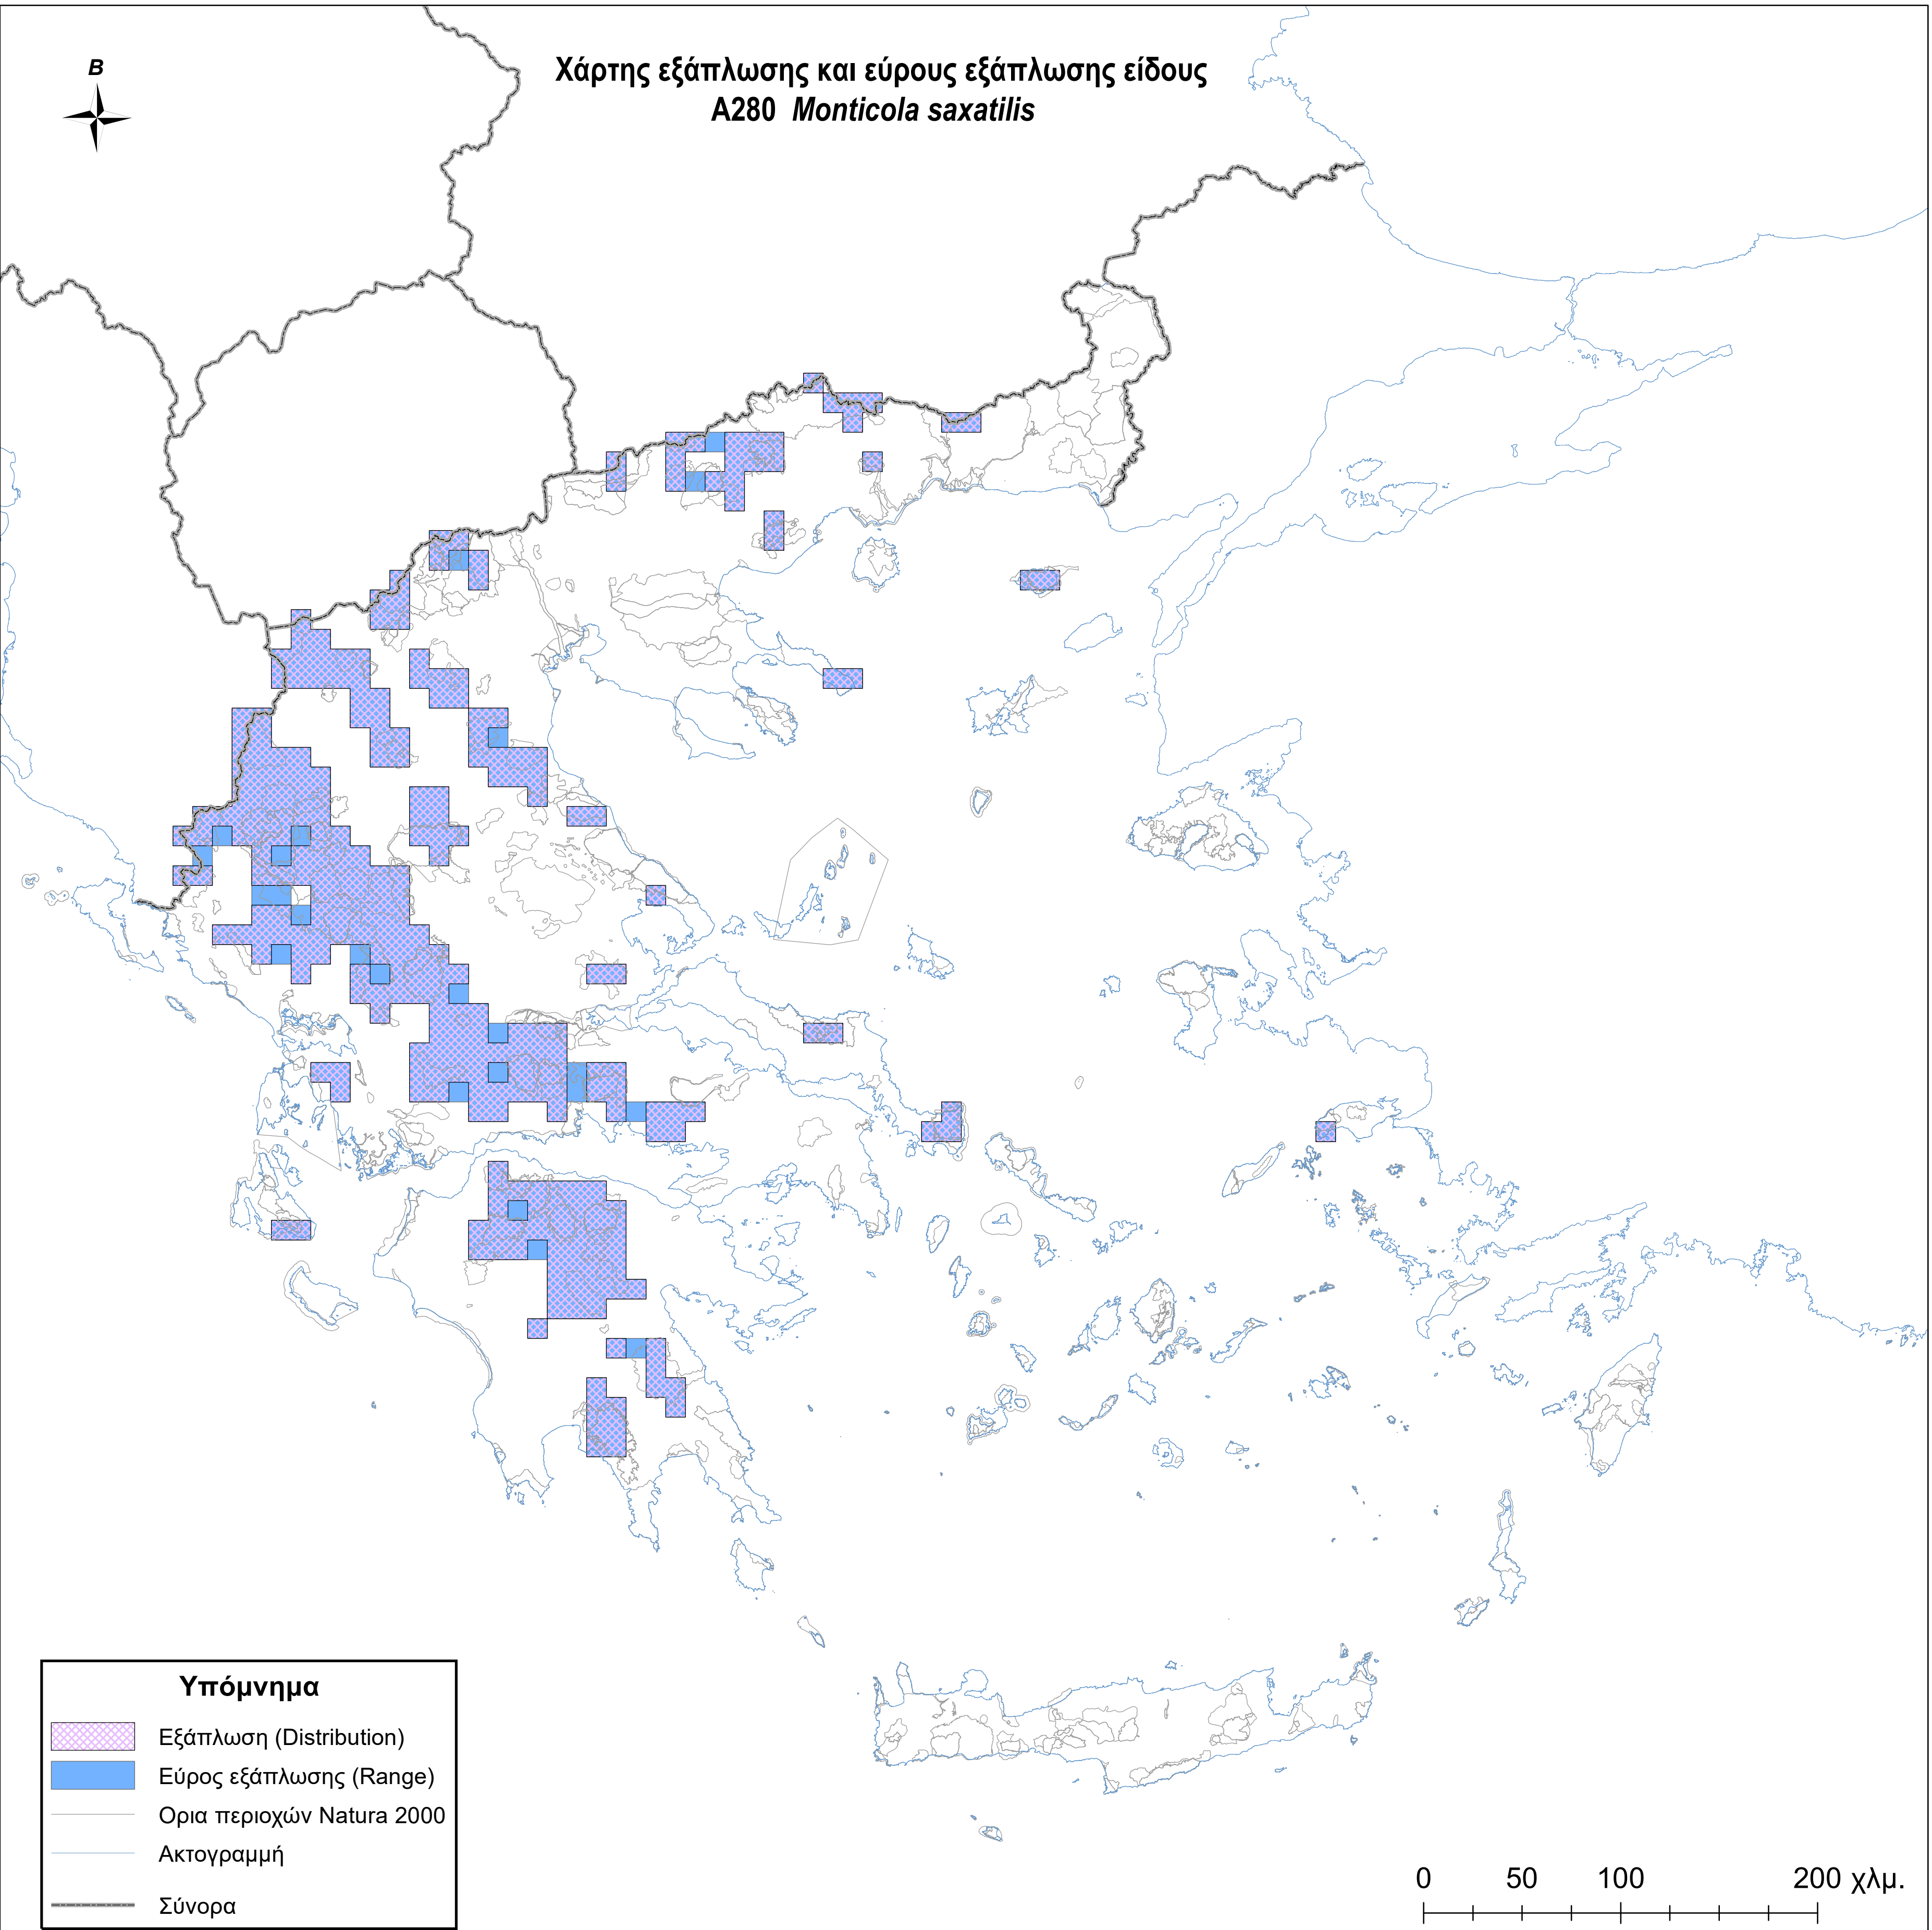

Χάρτης εξάπλωσης και εύρους εξάπλωσης είδους
A280 *Monticola saxatilis*

Υπόμνημα

-  Εξάπλωση (Distribution)
-  Εύρος εξάπλωσης (Range)
-  Ορια περιοχών Natura 2000
-  Ακτογραμμή
-  Σύνορα