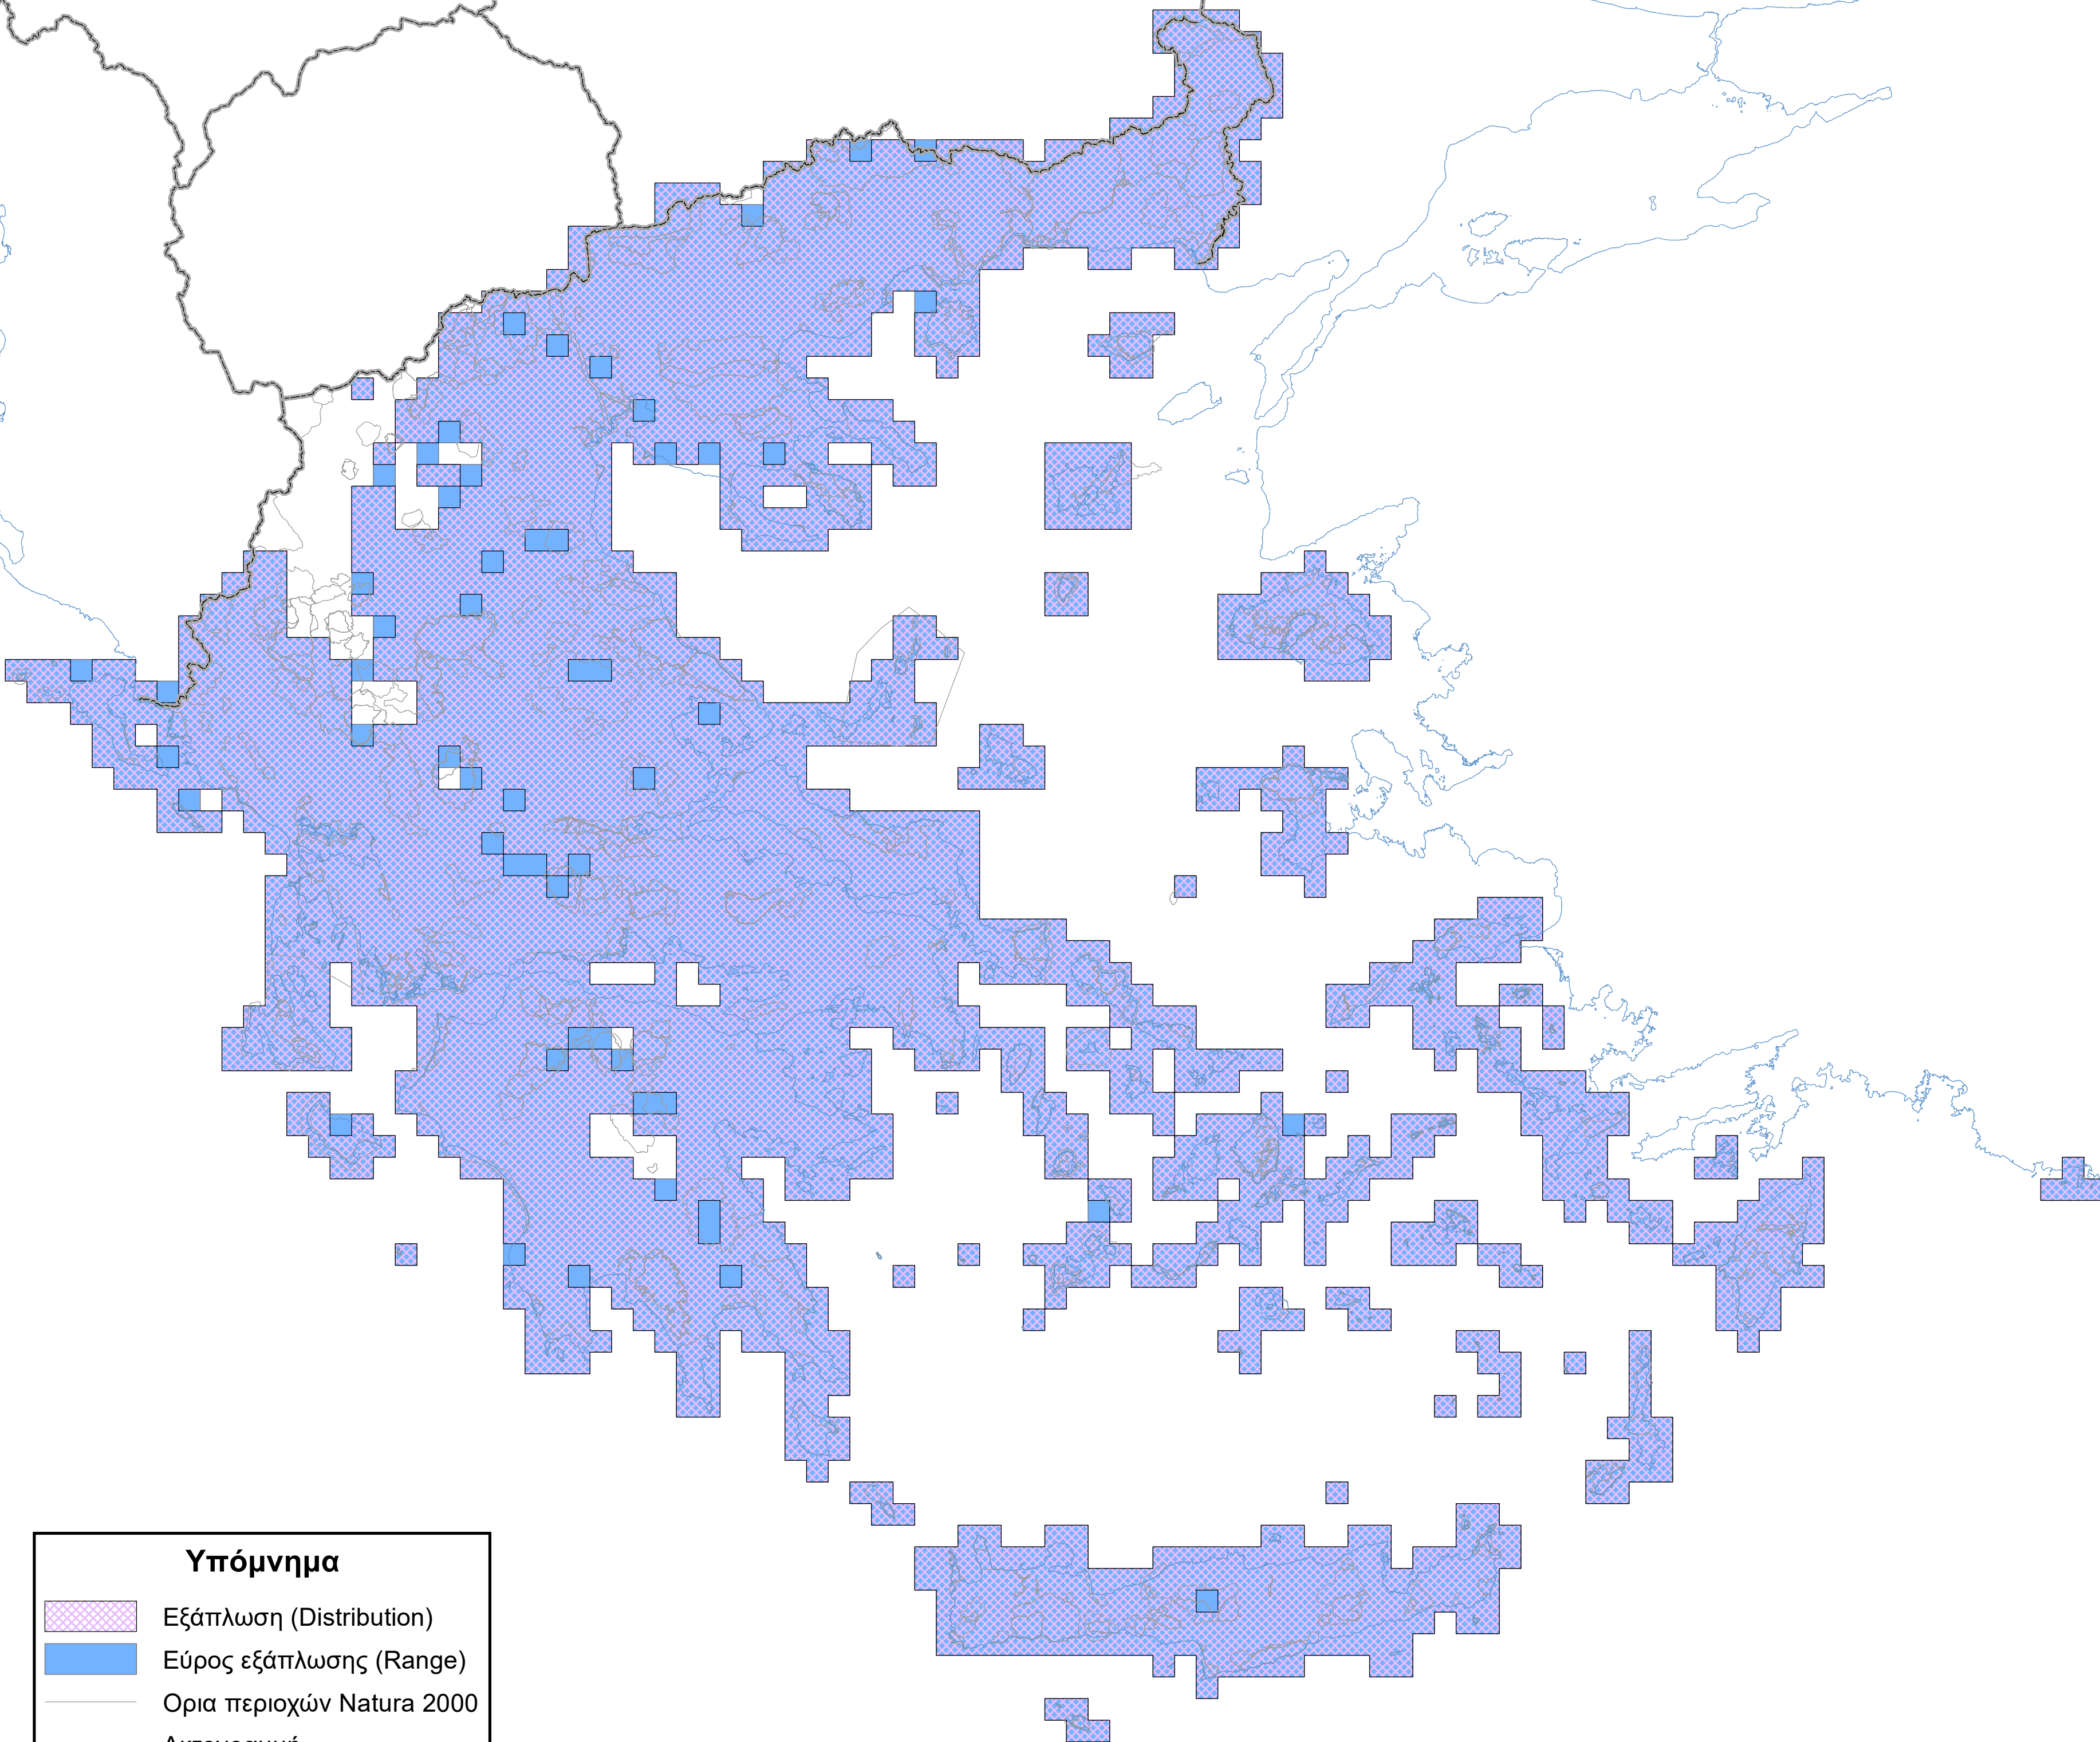

Χάρτης εξάπλωσης και εύρους εξάπλωσης είδους  
A278 *Oenanthe hispanica*

**Υπόμνημα**

- Εξάπλωση (Distribution)
- Εύρος εξάπλωσης (Range)
- Ορια περιοχών Natura 2000
- Ακτογραμμή
- Σύνορα