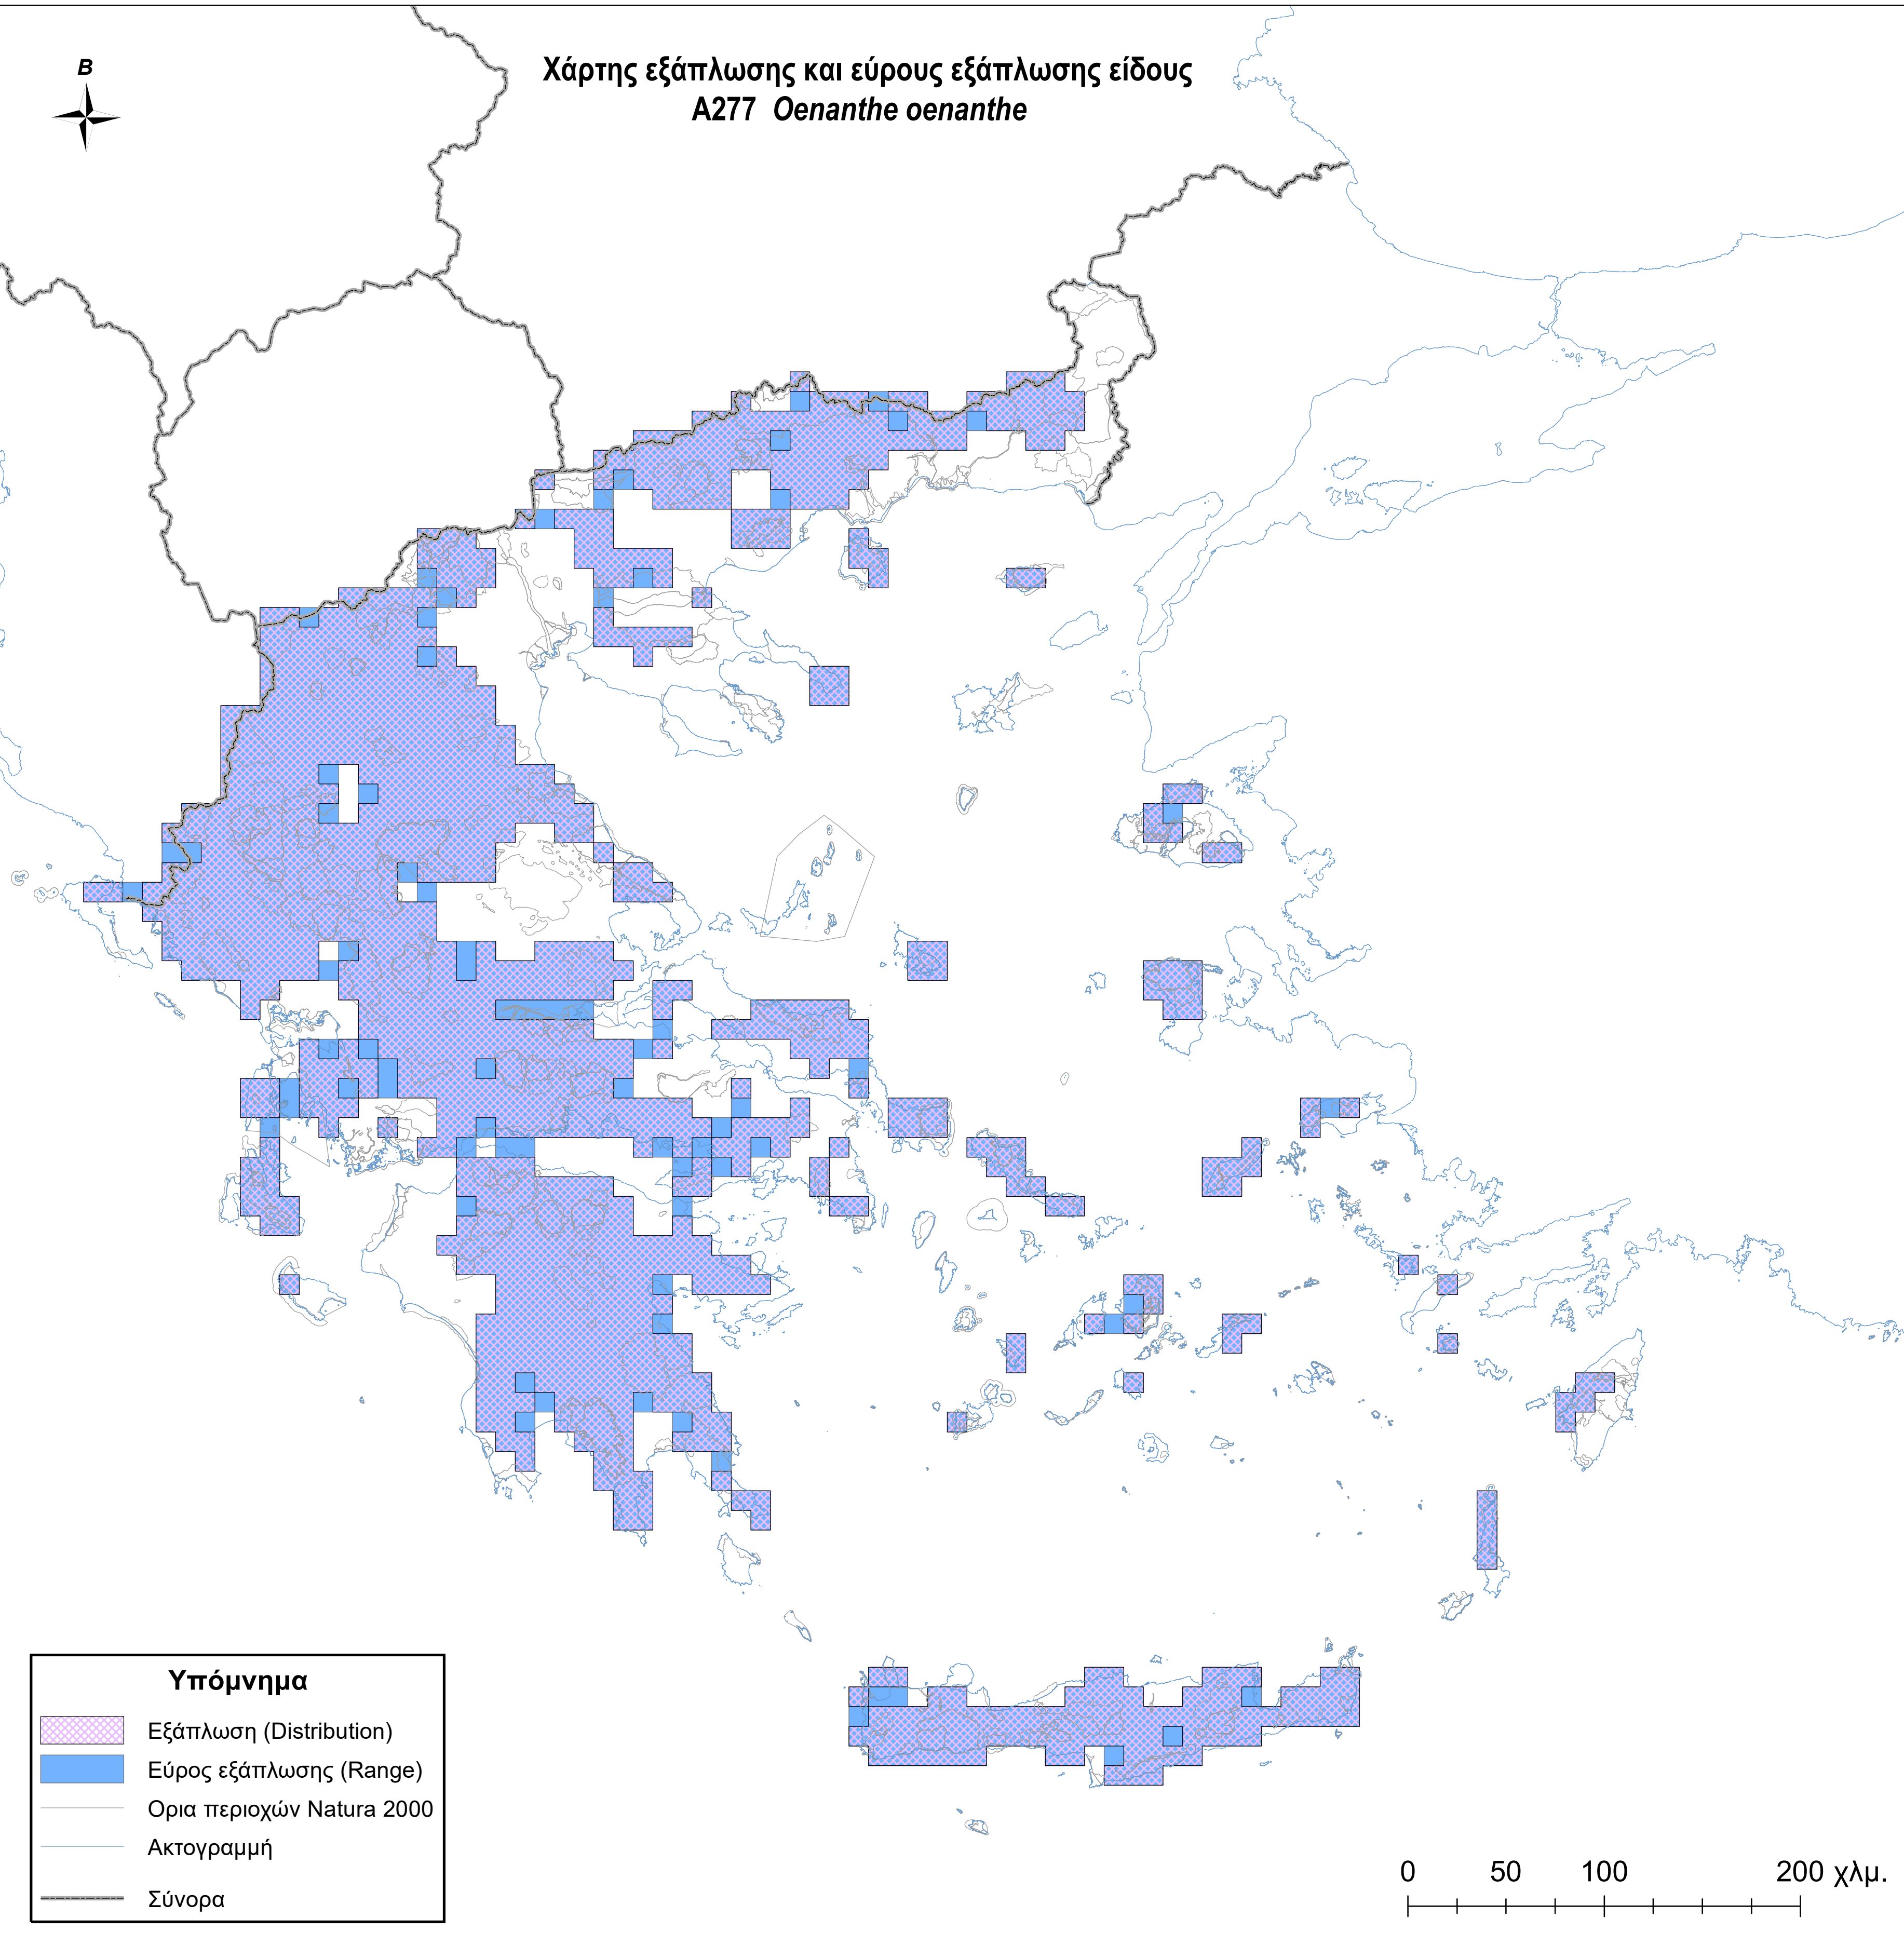

Χάρτης εξάπλωσης και εύρους εξάπλωσης είδους
A277 *Oenanthe oenanthe*

Υπόμνημα

-  Εξάπλωση (Distribution)
-  Εύρος εξάπλωσης (Range)
-  Ορια περιοχών Natura 2000
-  Ακτογραμμή
-  Σύνορα