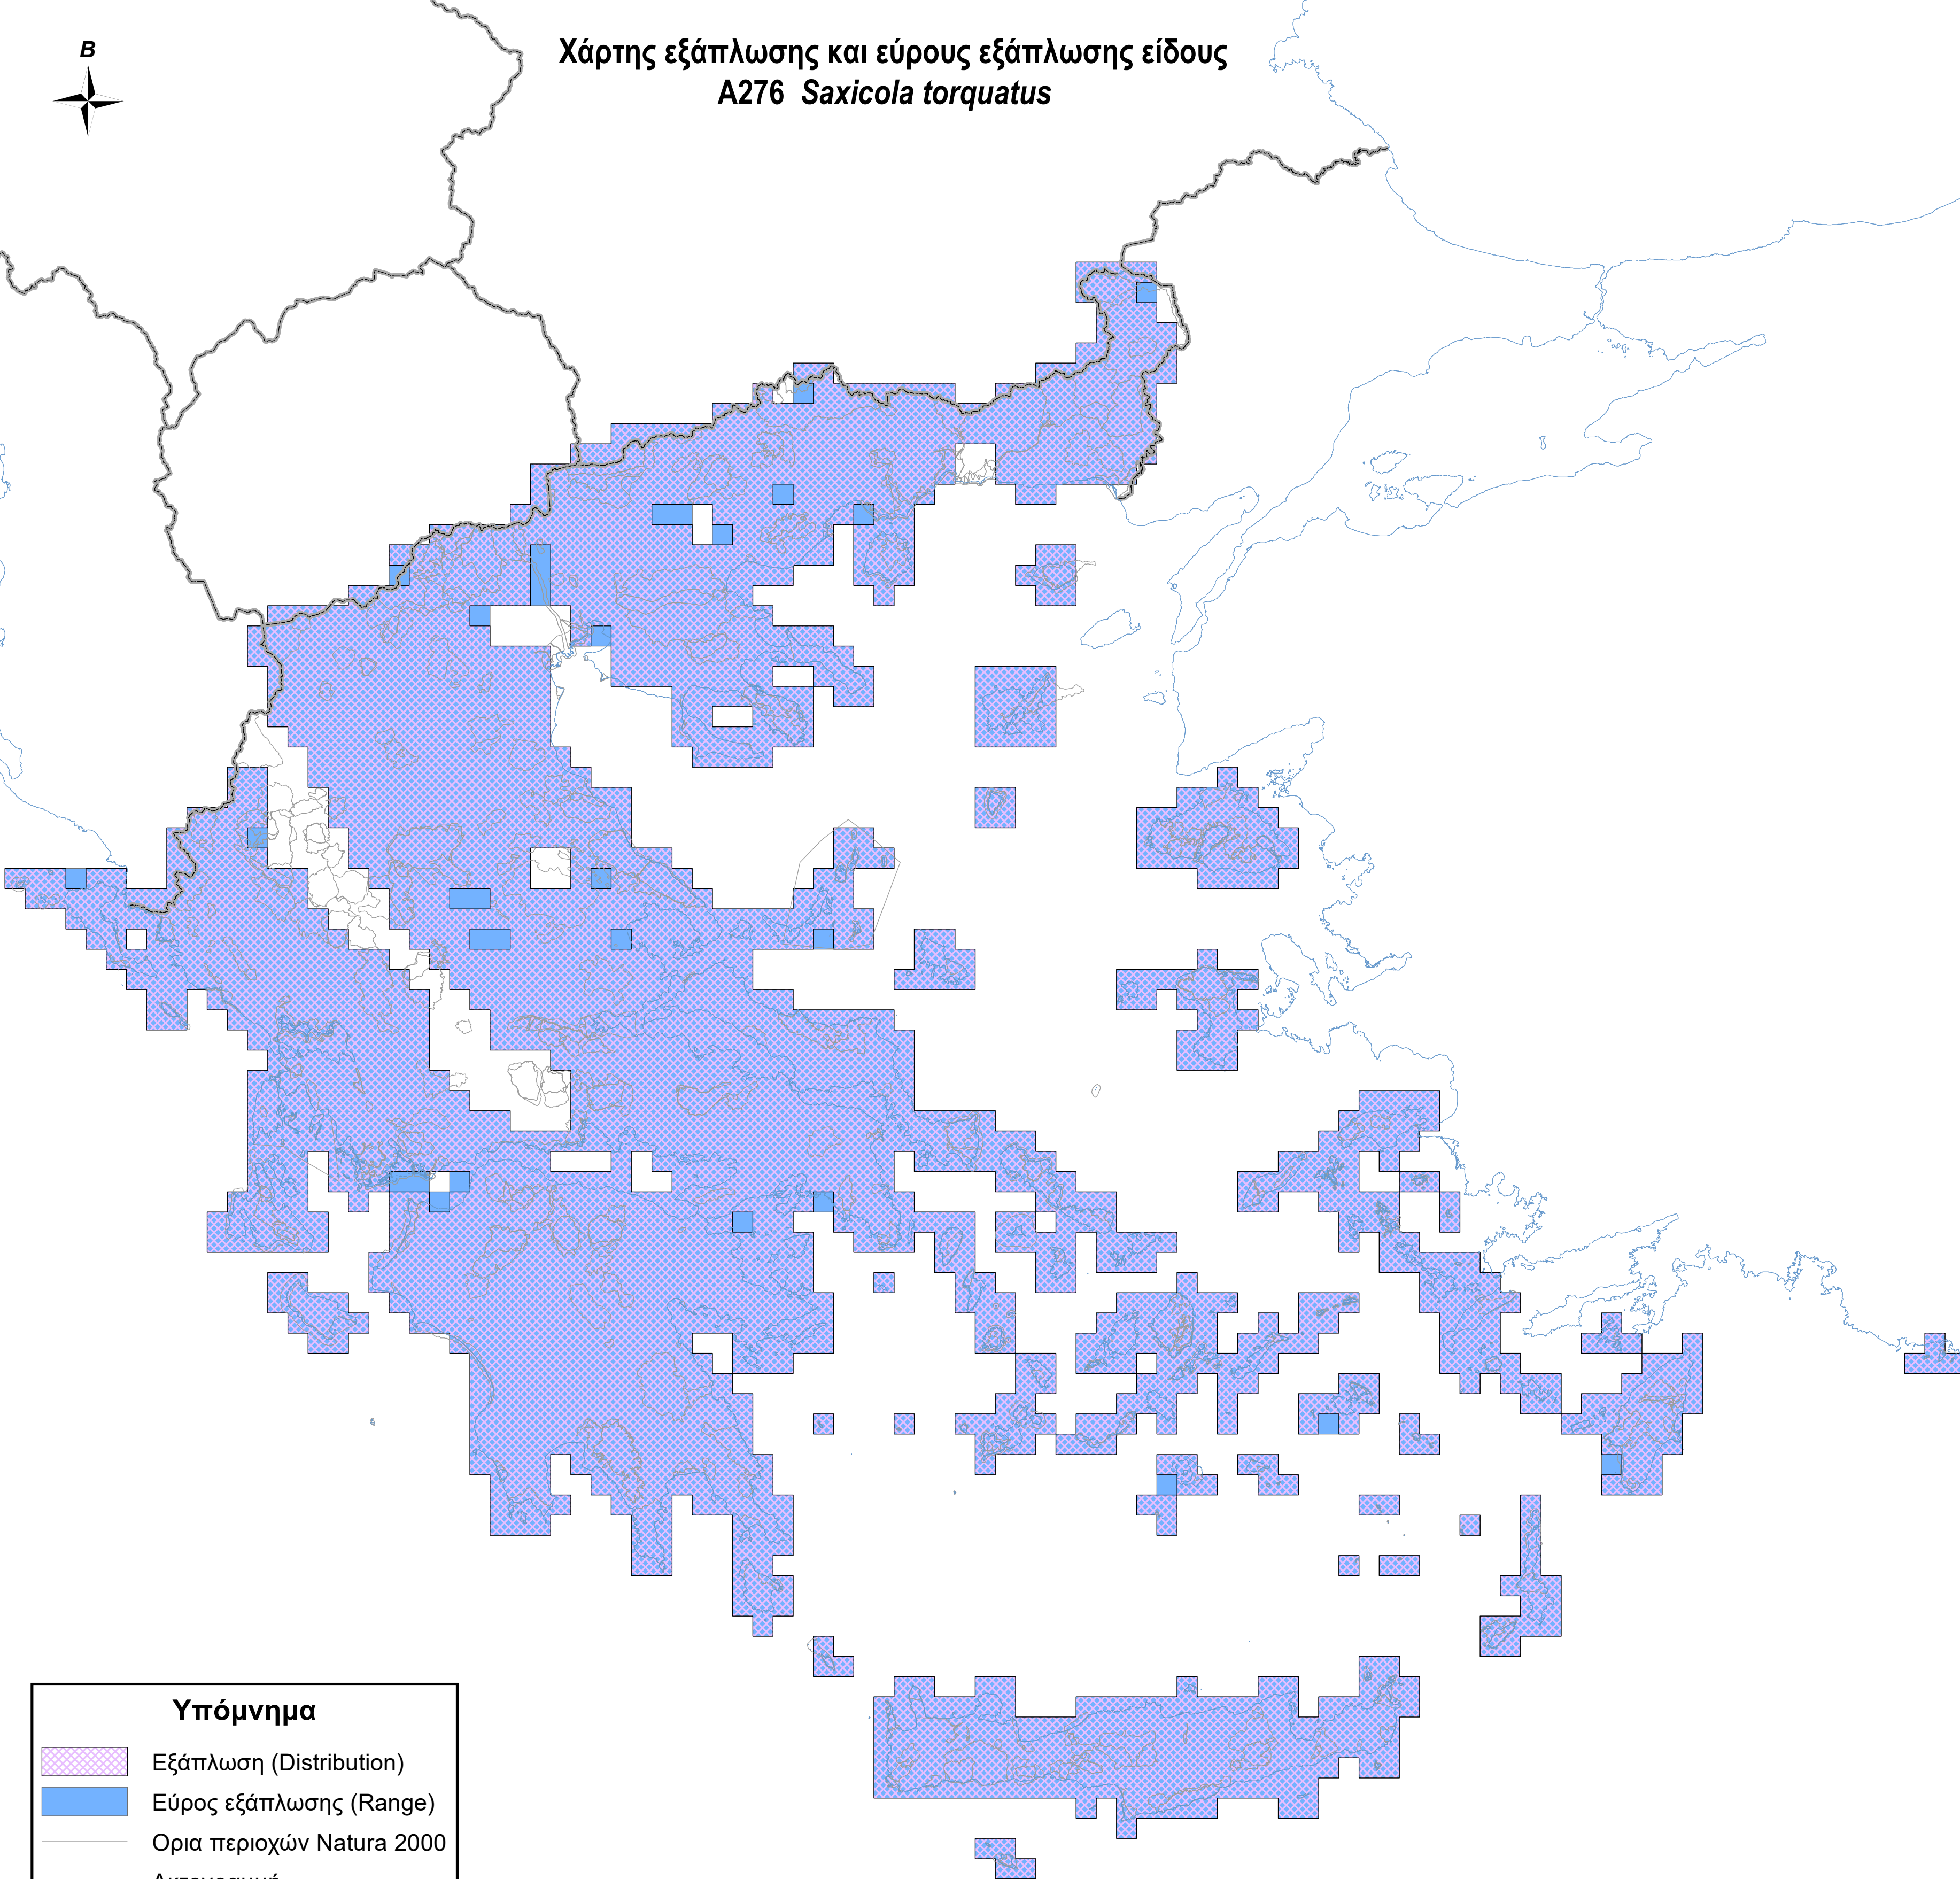

Χάρτης εξάπλωσης και εύρους εξάπλωσης είδους
A276 *Saxicola torquatus*

Υπόμνημα

- Εξάπλωση (Distribution)
- Εύρος εξάπλωσης (Range)
- Ορια περιοχών Natura 2000
- Ακτογραμμή
- Σύνορα