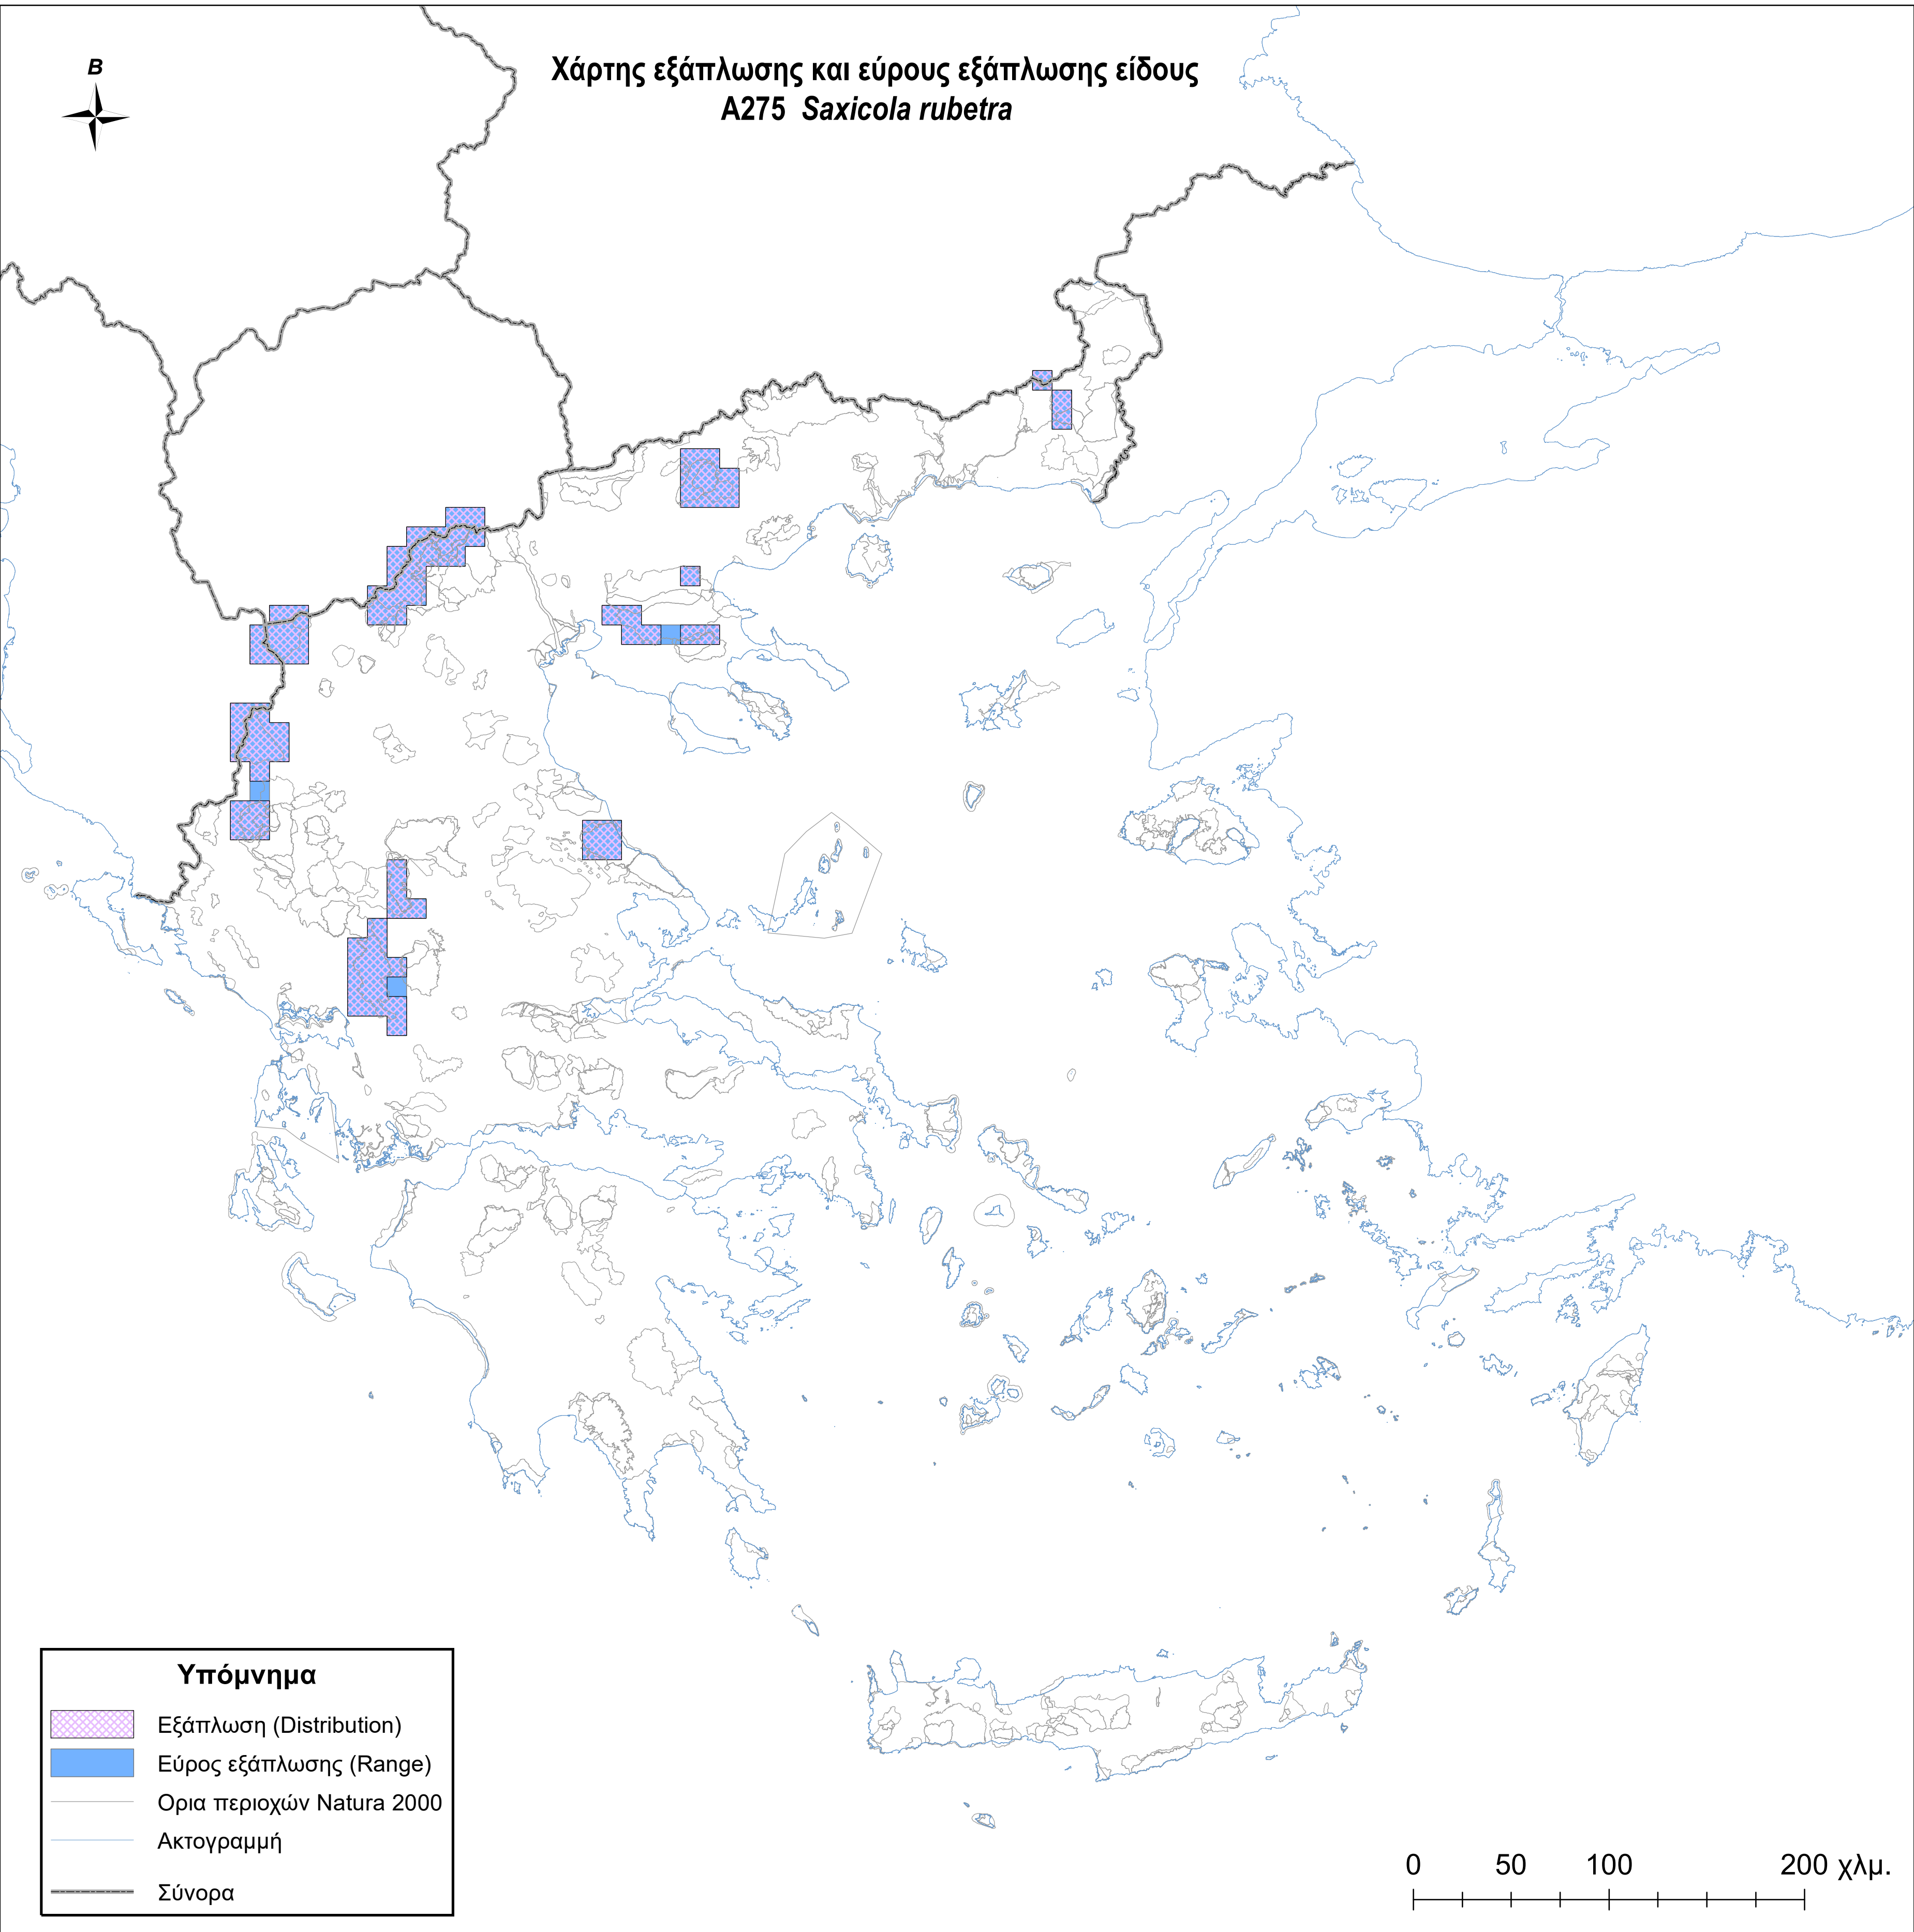

Χάρτης εξάπλωσης και εύρους εξάπλωσης είδους
A275 *Saxicola rubetra*

Υπόμνημα

-  Εξάπλωση (Distribution)
-  Εύρος εξάπλωσης (Range)
-  Ορια περιοχών Natura 2000
-  Ακτογραμμή
-  Σύνορα