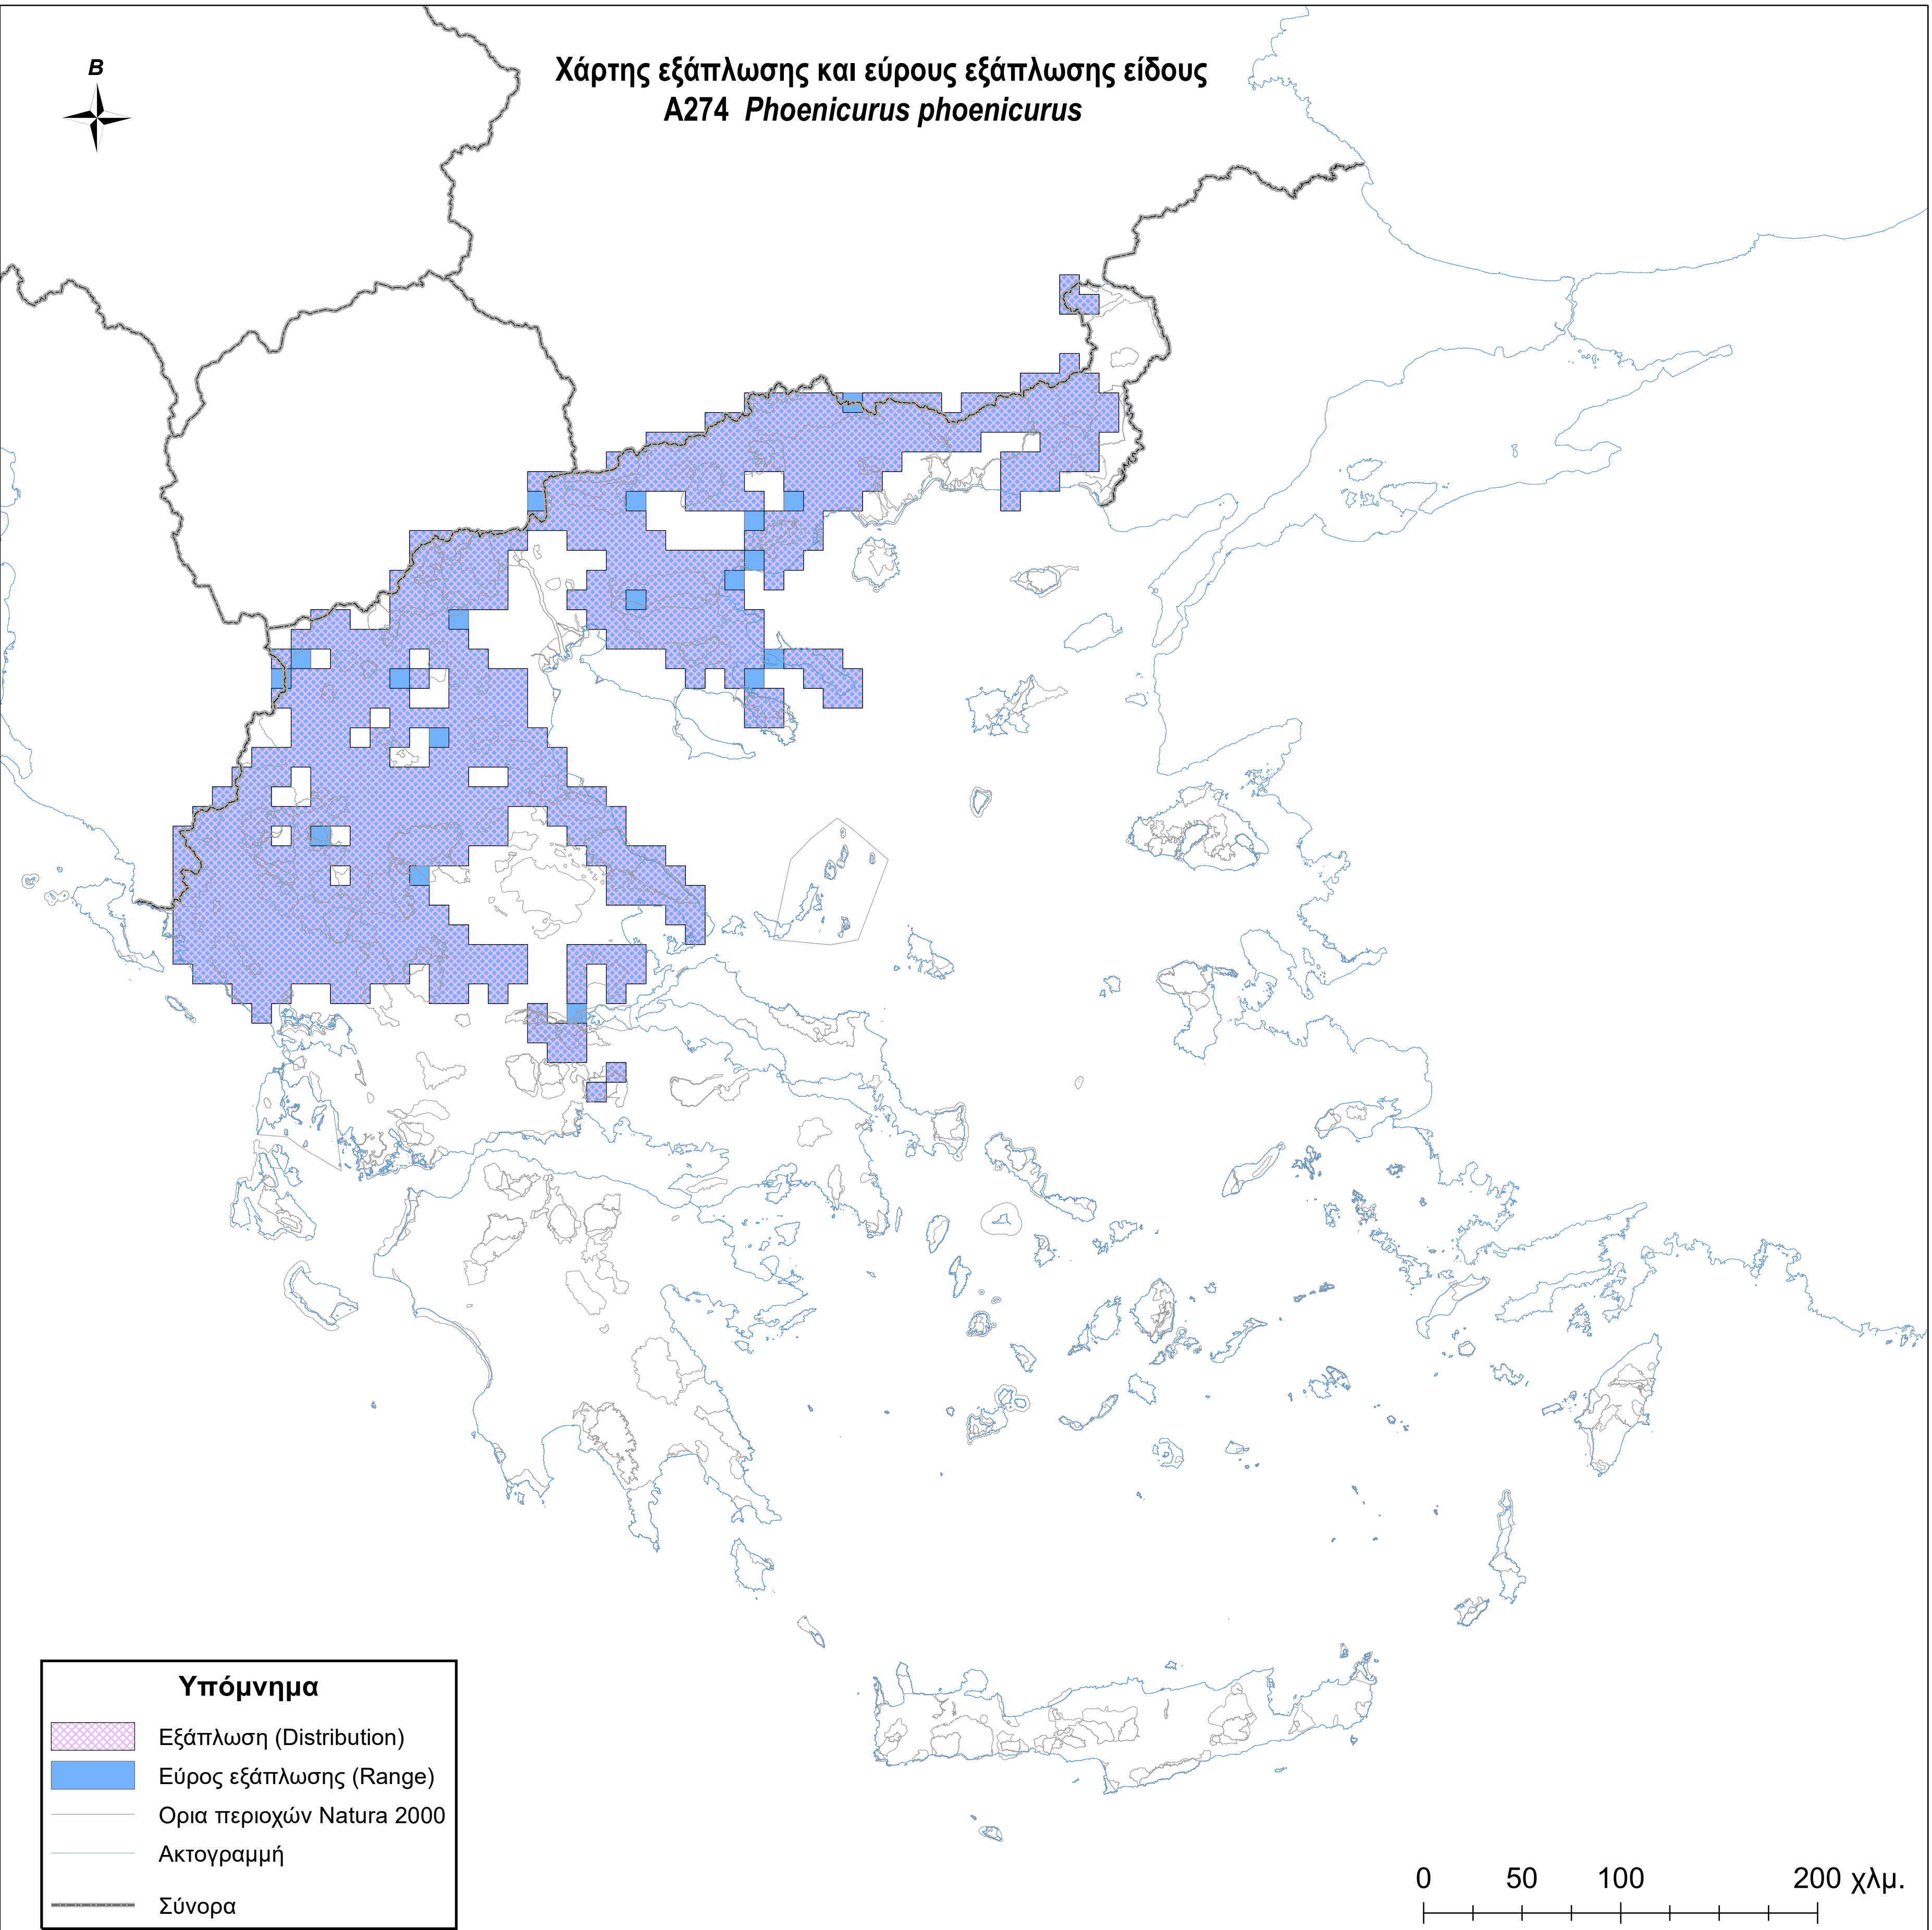

Χάρτης εξάπλωσης και εύρους εξάπλωσης είδους  
A274 *Phoenicurus phoenicurus*

**Υπόμνημα**

-  Εξάπλωση (Distribution)
-  Εύρος εξάπλωσης (Range)
-  Ορια περιοχών Natura 2000
-  Ακτογραμμή
-  Σύνορα