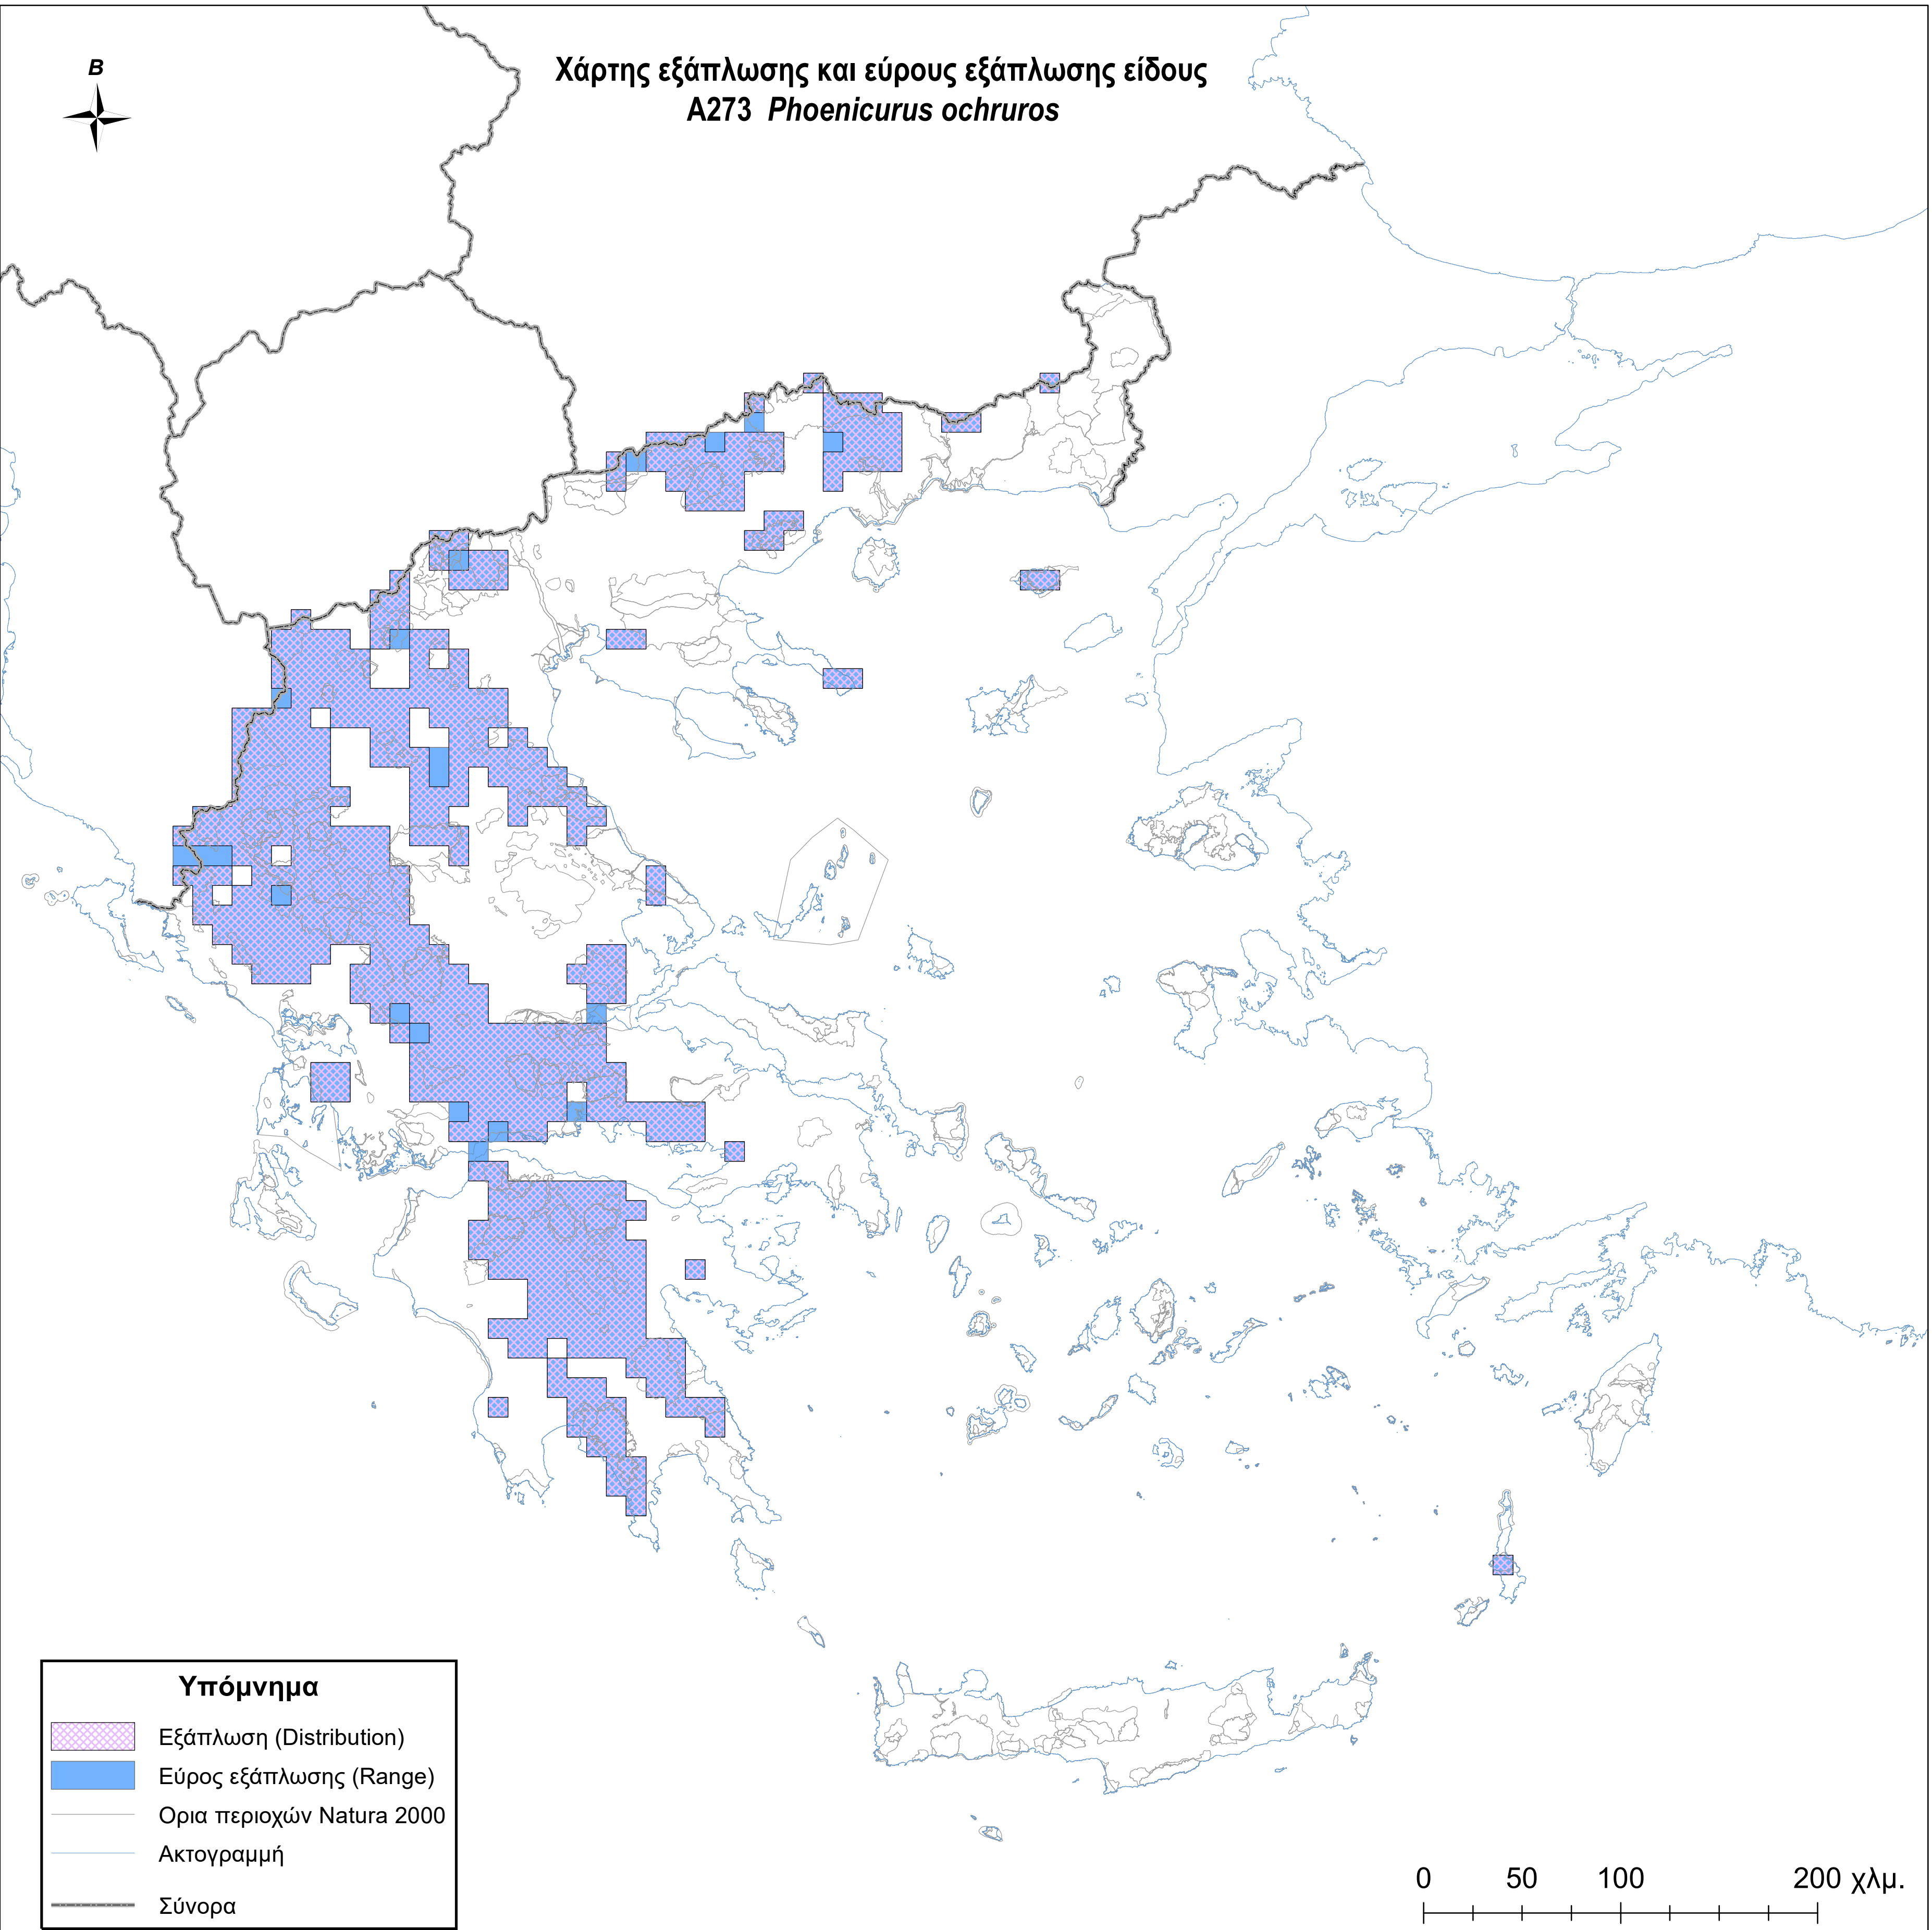

Χάρτης εξάπλωσης και εύρους εξάπλωσης είδους
A273 *Phoenicurus ochruros*

Υπόμνημα

-  Εξάπλωση (Distribution)
-  Εύρος εξάπλωσης (Range)
-  Ορια περιοχών Natura 2000
-  Ακτογραμμή
-  Σύνορα