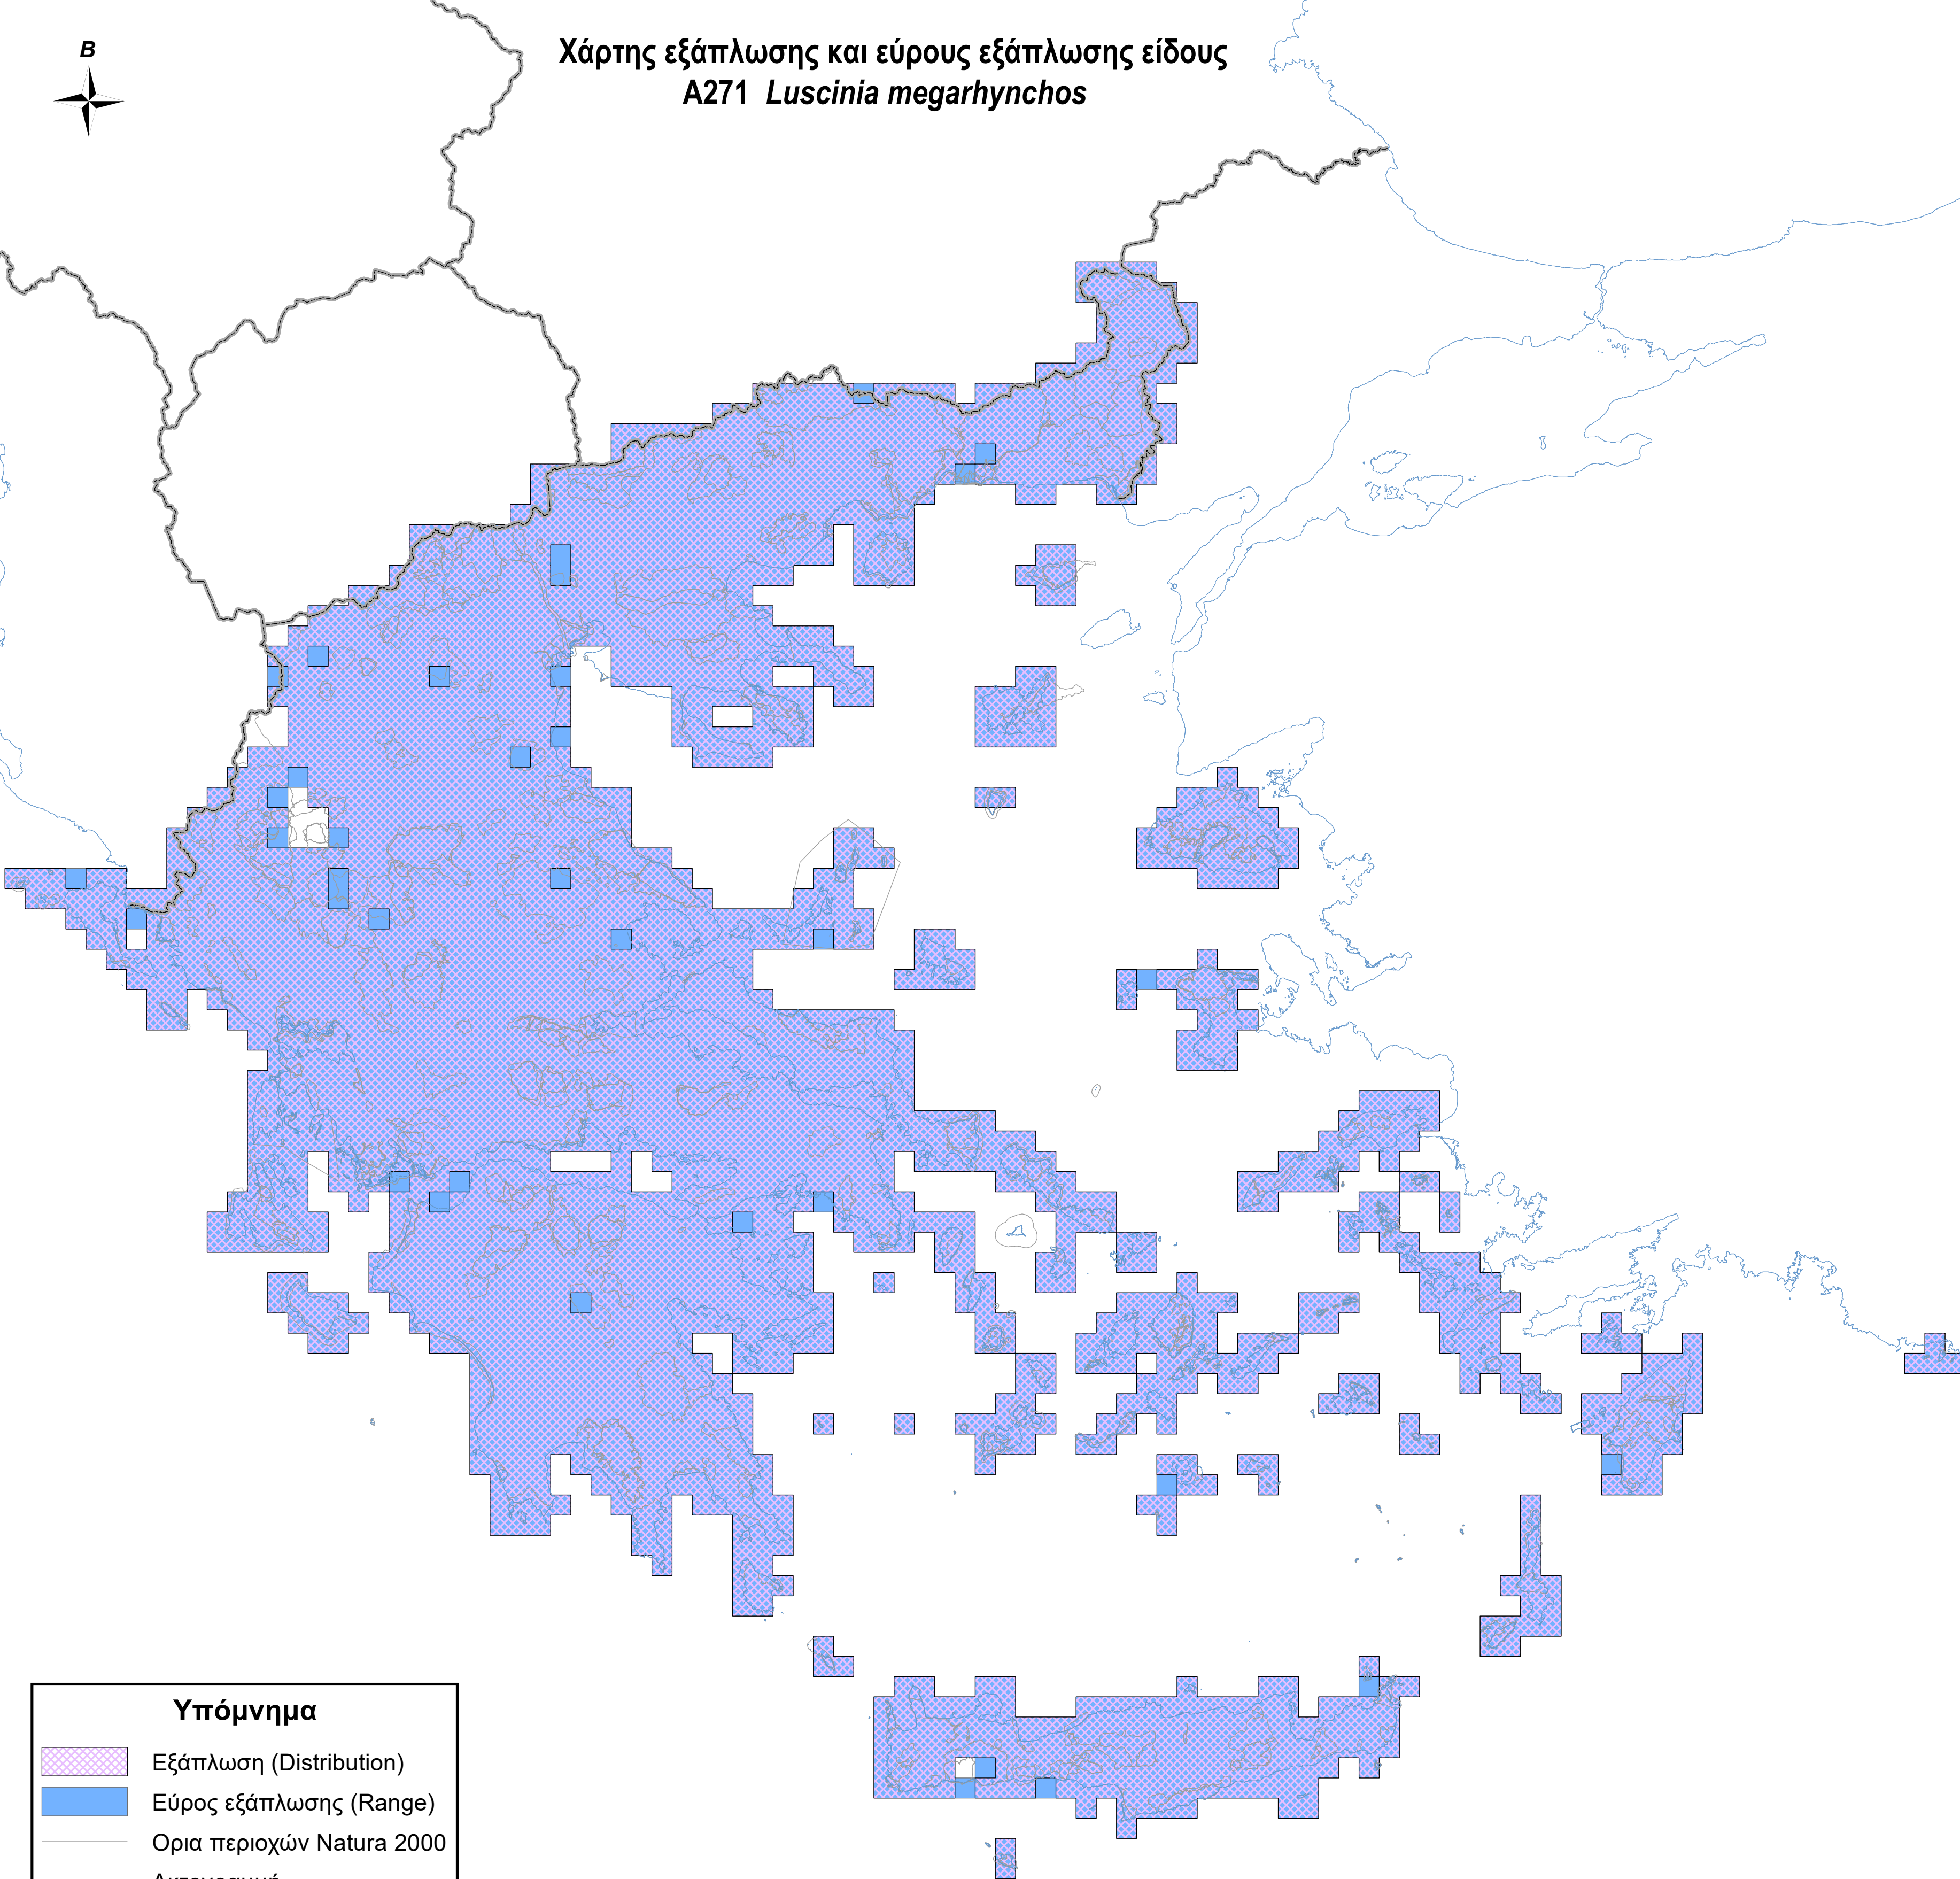

Χάρτης εξάπλωσης και εύρους εξάπλωσης είδους  
A271 *Luscinia megarhynchos*

**Υπόμνημα**

-  Εξάπλωση (Distribution)
-  Εύρος εξάπλωσης (Range)
-  Ορια περιοχών Natura 2000
-  Ακτογραμμή
-  Σύνορα