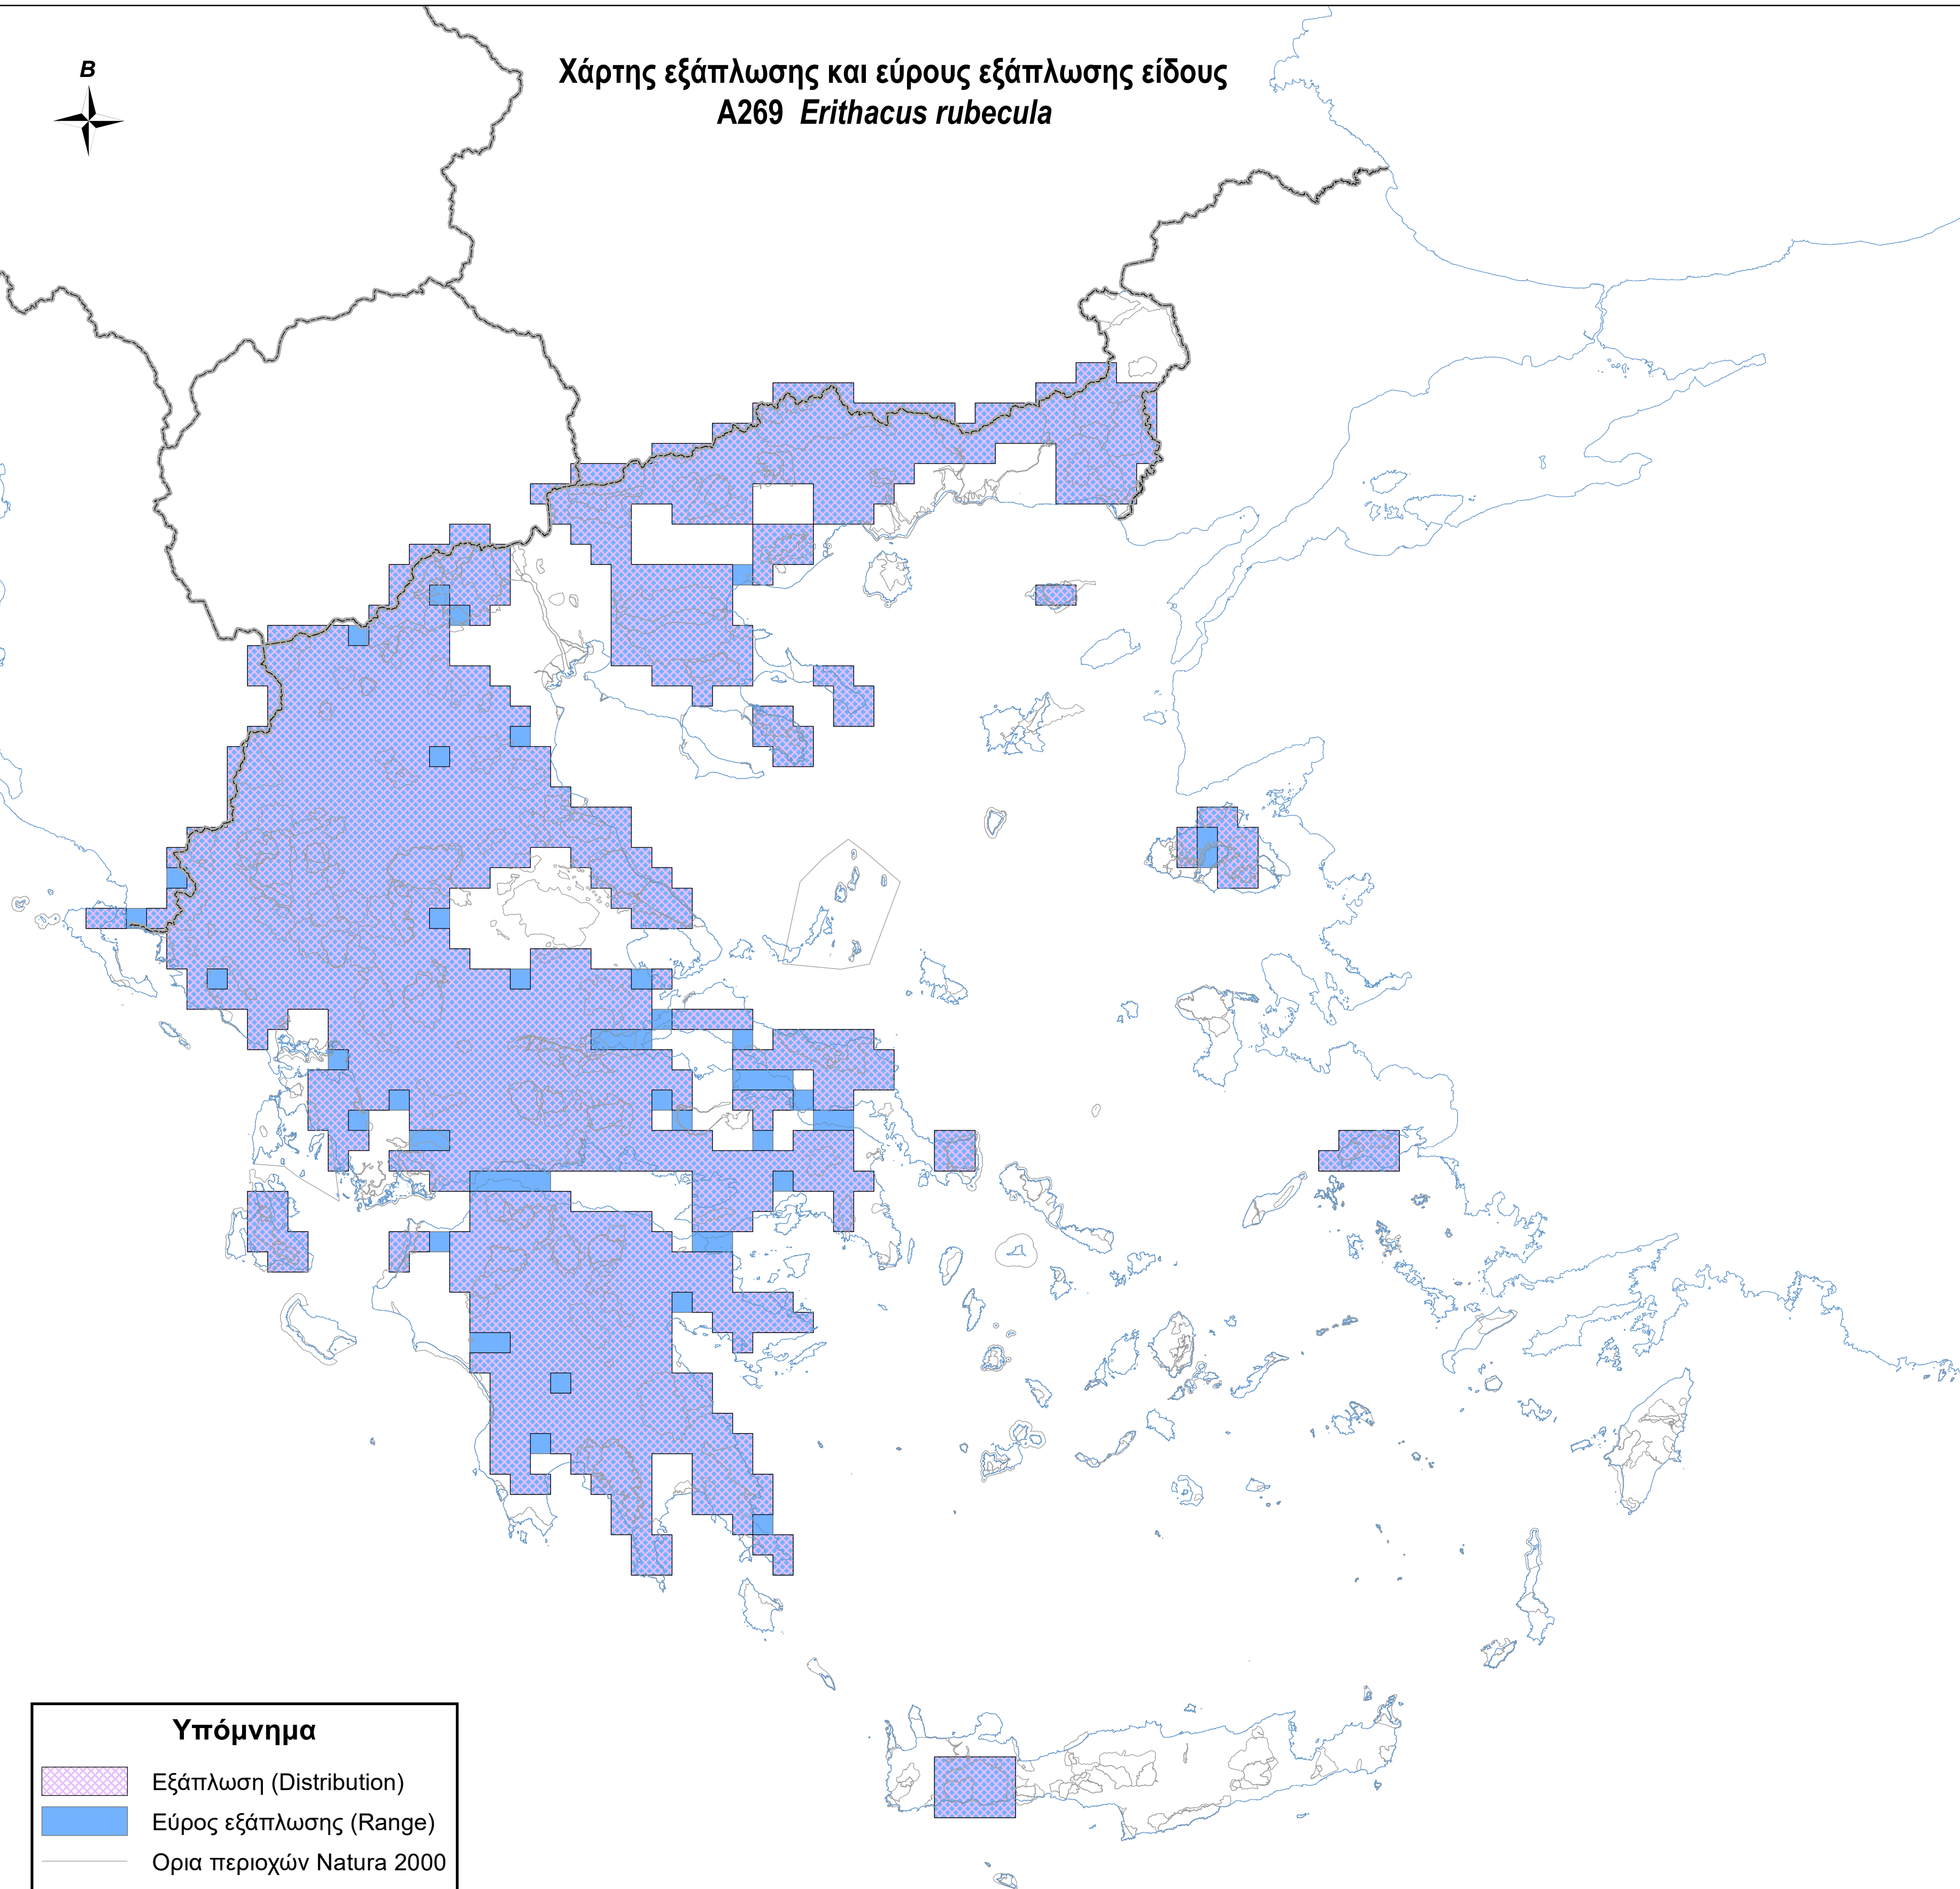

Χάρτης εξάπλωσης και εύρους εξάπλωσης είδους
A269 *Erithacus rubecula*

Υπόμνημα

-  Εξάπλωση (Distribution)
-  Εύρος εξάπλωσης (Range)
-  Ορια περιοχών Natura 2000
-  Ακτογραμμή
-  Σύνορα